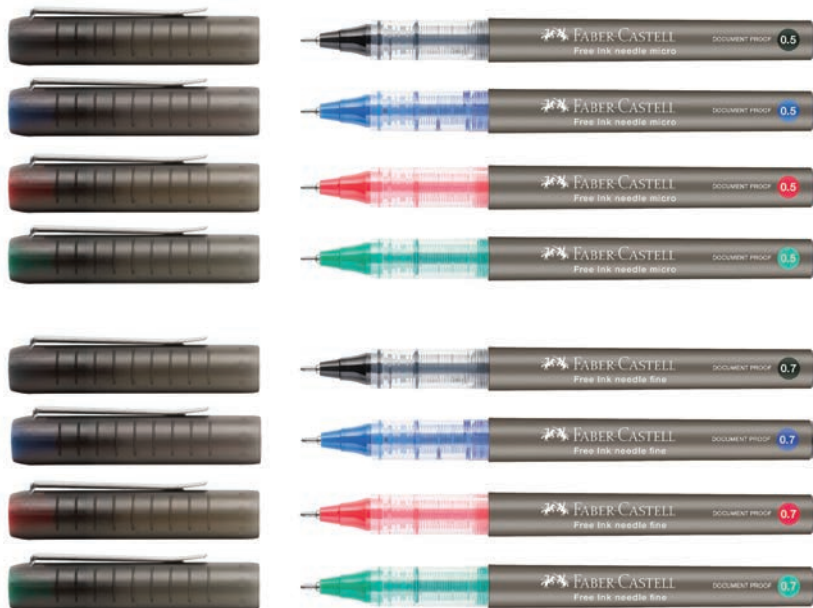

ПОЛЕР FREE INK NEEDLE

0.5 mm

0.7 mm

- » Постоянен поток на мастило.
- » Осигурена Видимост за проверка на нивото на мастилото.
- » Document-proof мастило.

АВТОМАТИЧЕН ГЕЛ РОЛЕР  
SARASA CLIP

Sarasa Clip Milk  
5 цвята

1005180217

- » Гел ролер с удобен захват, подходящ за ежедневна употреба.
- » Екологично чист - изработен от 75% рециклирани материали.
- » С бутон за изваждане и прибиране на писеца.
- » Бързосъхнещо и водоустойчиво мастило.
- » Възможност за презареждане с пълнител размер JF.
- » Цветът на мастилото съответства на корпуса.
- » Дебелина на писане: 0.5 mm.