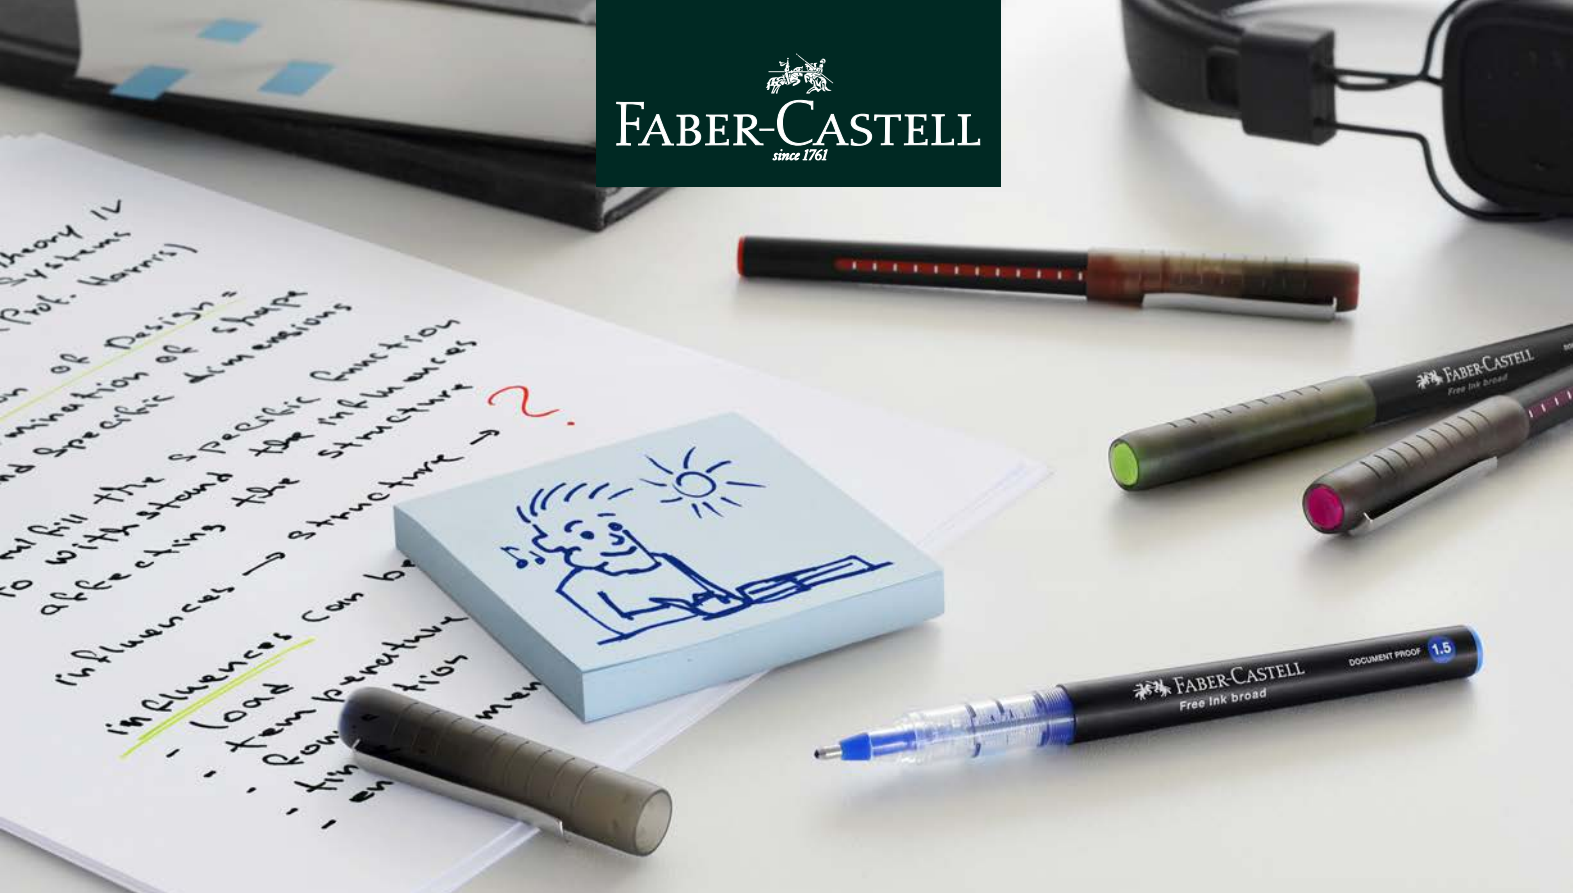

**РОЛЕР SPEEDX**

0.7 mm

1005180280

1.0 mm

1005180284

**FABER-CASTELL**

- » Супергладко писане.
- » Иглен връх на писеца.
- » Подвижен писец за комфорт при писане.