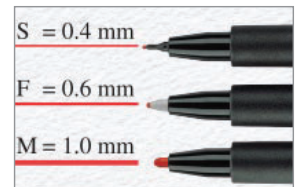

ПЕРМАНАНТЕН ТЪНКОПИСЕЦ

- » Многофункционален перманентен тънкописец.
- » Идеален за писане върху всички гладки повърхности като фолио, CD, стъкло, пластмаса (PP, PET, PVC и др.).
- » Изсъхва за секунди.
- » Капачка с клипс, указваща цвета на мастилото.
- » Специална гума за изтриване.