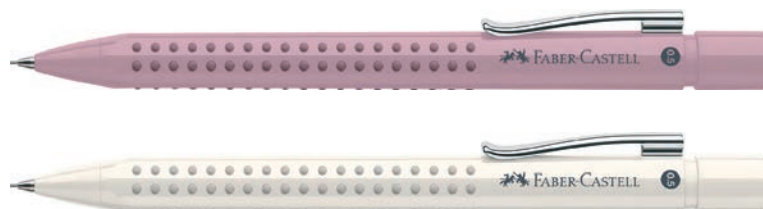

- 1015140163
- 1015140167