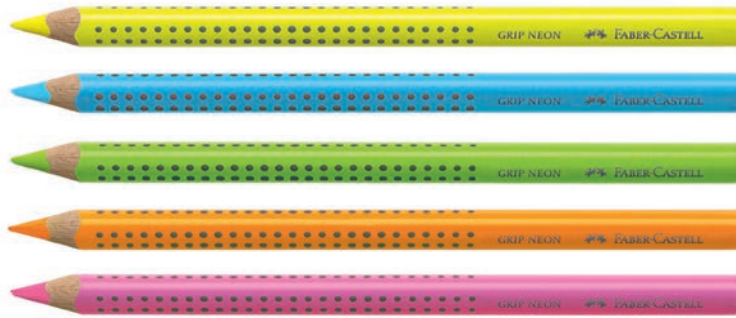

FABER-CASTELL

1010160176

ТЕКСТ МАРКЕР GRIP 1148,  
СУХ

- » За маркиране върху особено тънка хартия.
- » Не полива в листа и не личи от задната страна.
- » Ергономична триъгълна форма на тялото.
- » Голям диаметър и мекота на графита.