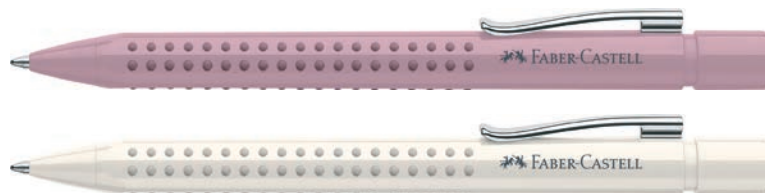

- 1005120523
- 1005120525

ПИСАЛКА И ХИМИКАЛКА GRIP 2010

- » Комплект от химикалка и писалка в стилна метална подаръчна кутия.
- » Мека Grip зона и метален клипс.
- » Размер на писеца на химикалката: ХВ.
- » Размер на перото на писалката: М.
- » Document-proof мастило.
- » С практичен метален клипс.