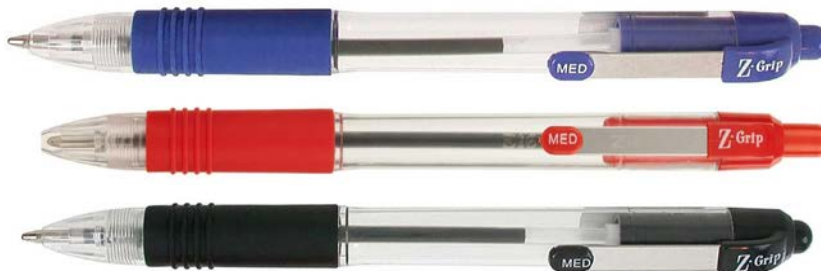

### АВТОМАТИЧНА ХИМИКАЛКА Z-GRIP

**НОВО**

- » Гумирана зона за захващане.
- » Бутон за изваждане и прибиране на писеца.
- » Щипка за сигурно захващане.
- » Цветът на зоната за захващане обозначава цвета на мастилото.
- » Дебелина на писане: 1 mm.