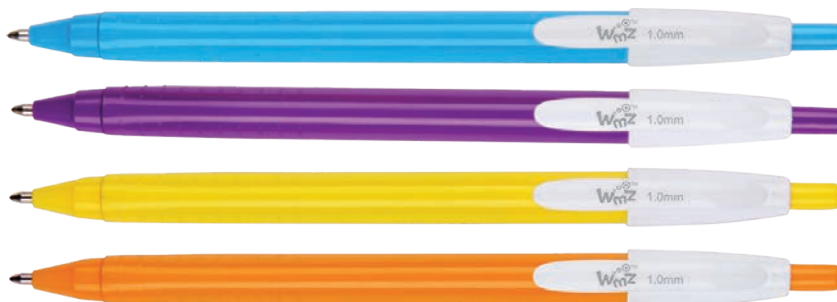

### АВТОМАТИЧНА ХИМИКАЛКА A+ 1394

- » Химикалка с триъгълен корпус за удобен захват.
- » Цвят на мастилото: син.
- » Дебелина на писане: 1 mm.

BEIFA

1005120212

### АВТОМАТИЧНА ХИМИКАЛКА WMZ 1394

- » Триъгълен корпус за удобство при употреба.
- » Различни цветове на корпуса.
- » Цвят на мастилото: син.
- » Дебелина на писане: 1 mm.

BEIFA

Acopmu

1005100110