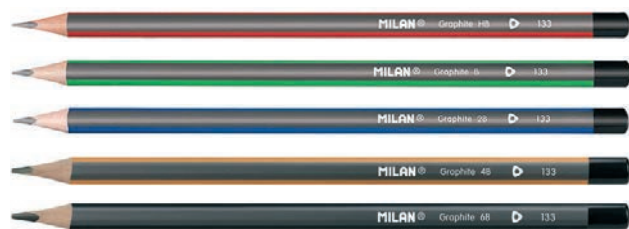

ЧЕРНОГРАФИТЕН МОЛИВ TRIANGULAR, 12 БР.

- 1015100371 – HB
- 1015100384 – B
- 1015100383 – 2B
- 1015100402 – 4B
- 1015100403 – 6B

С гума

- 1015100385 – HB