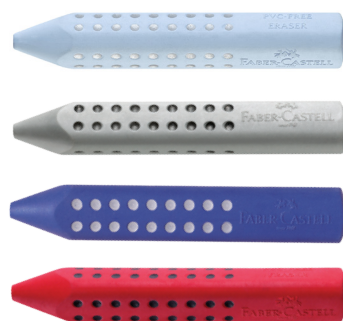

ГУМА GRIP 2001

1015180305 – небесносиня
1015180040 – сива
1015180042 – синя/червена

- » Без PVC.
- » За чернографитни и цветни моливи.
- » Ергономична триъгълна форма.
- » Изтрива без да зацапва.

HOBO