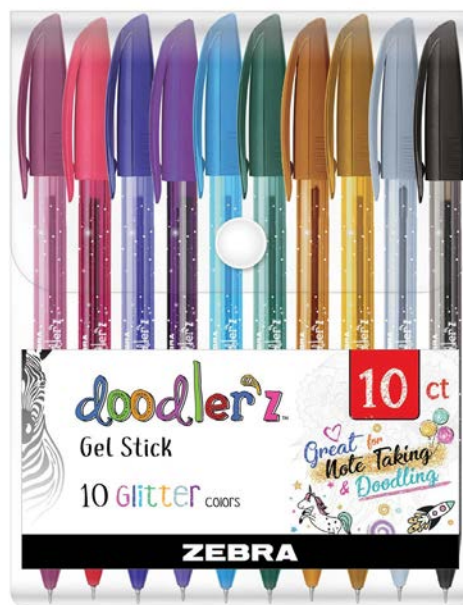

**ГЕЛ РОЛЕР DOODLER'Z GEL STICK,
БРОКАТЕН**

ZEBRA

НОВО

10 цвята

1005180190

- » Гел ролери с брукатени цвят.
- » Подходящи за използване върху тъмна хартия.
- » Триъгълна форма на тялото.
- » С водоустойчиво масило.
- » Комплект от 10 броя.
- » Дебелина на писане: 1 mm.