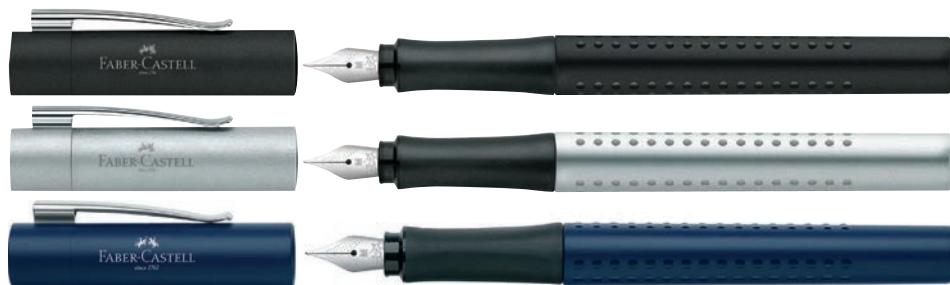

- 1015140110
- 1015140112
- 1015140171

FABER-CASTELL
since 1761

Do more
of what
makes you
happy

ПИСАЛКА GRIP 2011

- » Ергономична триъгълна форма.
- » Мека Grip зона и метален клипс.
- » Размер на писеца: М.