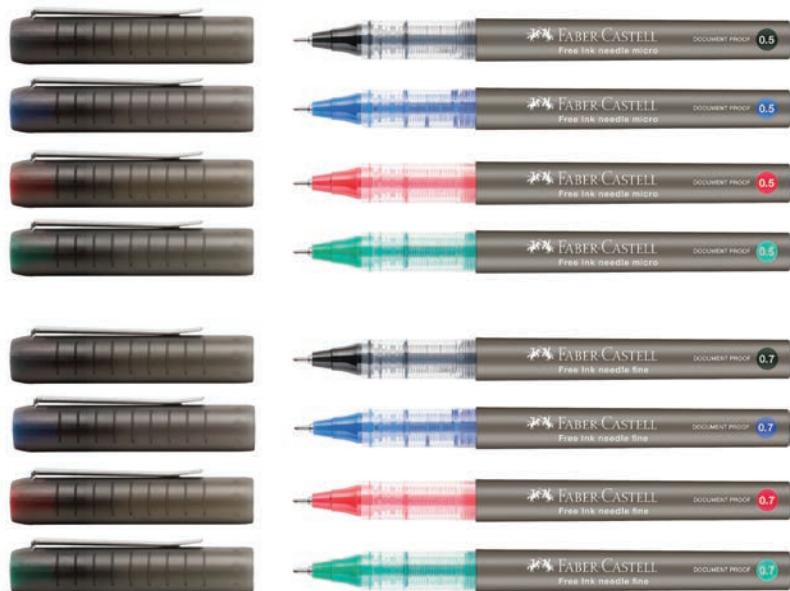

- » Постоянен поток на маслото.
- » Осигурена видимост за проверка на нивото на маслото.
- » Document-proof масило.