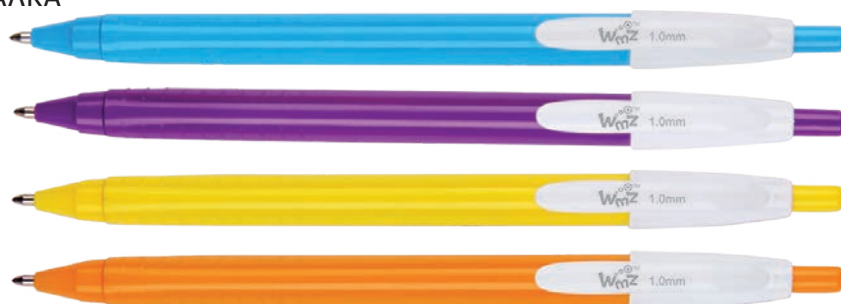

● 1005120003

АВТОМАТИЧНА ХИМИКАЛКА A+ 1394

- » Химикалка с триъгълен корпус за удобство.
- » Дебелина на писане: 1 mm.
- » Син цвят на мастилото и тялото.

● 1005120212

АВТОМАТИЧНА ХИМИКАЛКА WMZ 1394

- » Триъгълен корпус за удобство при употреба.
- » Дебелина на писане: 1 mm.
- » Син цвят на мастилото.
- » Различни цветовете на корпуса.

Асорти
1005100110

АВТОМАТИЧНА ХИМИКАЛКА A+ EASYCLICK

- » Син цвят на мастилото.
- » Grip зона за комфорт и контрол при писане.
- » Дебелина на писане: 1 mm.

● 1005100108

АВТОМАТИЧНА ХИМИКАЛКА P1

- » Дължина на писане: 1200 m.
- » Дебелина на писане: 1 mm.
- » Размери: 141 x 17 x 10 mm.