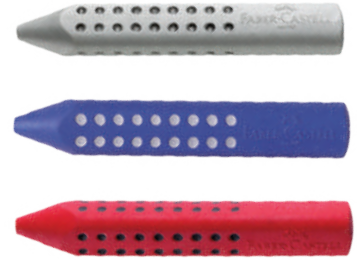

ГУМА-КАПАЧКА GRIP 2001

2 бр.

1015180010 – сива

1015180012 – синя/червена

» Без PVC.

» За чернографитни и цветни моливи.

» Може да се използва като капачка на молив за защита срещу счупване, както и за предпазване от пробождане.

» Подходяща за удължител на къс молив.

FABER-CASTELL

ГУМА GRIP 2001

1015180040 – сива

1015180042 – синя/червена

» Без PVC.

» За чернографитни и цветни моливи.

» Ергономична триъгълна форма.

» Изтрива без да зацапва.

FABER-CASTELL

ГУМИ

» Комбинирана гума от естествен каучук.

» За чернографитни, цветни моливи и мастило.

Размери: 50 x 18 x 8 mm

Голяма
7070-40

1015180032

Размери: 34 x 26 x 8 mm

Малка
7041-40

1015180024

Размери: 40 x 27 x 13 mm

FABER-CASTELL

Голяма
7041-20

1015180018

ГУМА DUST-FREE

1005200124

FABER-CASTELL

» Синтетична гума за чернографитни и цветни моливи, която чисти без да зацапва и да оставя следи.

КОМБИНИРАНА ГУМА

860

1015180118

MILAN®

840

1015180117

» Гума за триене със скосена форма, произведена от синтетичен каучук.

» Гъвкаво и устойчиво на износване тяло.

» Размери: 47 x 14 x 7 mm.

КВАДРАТНА ГУМА

430

28 x 28 x 13 mm

1015180116

MILAN®

ОВАЛНА ГУМА

1012

62 x 28 x 12 mm

1015180124

» Мека гума от синтетичен каучук.

» Подходяща за корекции на чернографитен молив.

MILAN®

ГУМА WHITE TECHNIK

630

39 x 19 x 9 mm

1015180113

» Техническа гума триене.

» Гладка, гъвкава и неабразивна.

MILAN®

НОВО

ТРИЪГЪЛНА ГУМА

428

51 x 46 x 13 mm

1015180125

При поръчка получавате артикул с цвят на случаен принцип.

4045

39 x 34 x 9 mm

1015180191

4865

36 x 33 x 6 mm

1015180126

MILAN®

НОВО