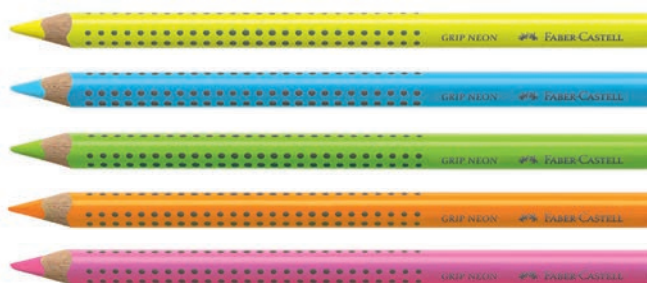

Комплект,
7 + 1 цвята

8 бр.

1010100081

ТЕКСТ МАРКЕР GRIP 1148,
СУХ

НОВО

- » За маркиране върху особено тънка хартия.
- » Не полива в листа и не личи от задната страна.
- » Ергономична триъгълна форма на тялото.
- » Голям диаметър и мекота на графита.