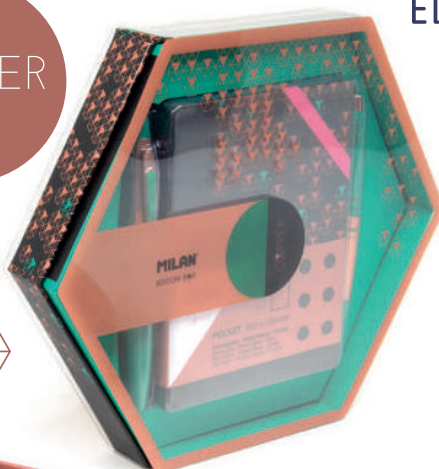

ПОДАРЪЧЕН КАНЦЕЛАРСКИ КОМПЛЕКТ COPPER, ЗЕЛЕН

1060280012

EDITION BOX MILAN®

- » Комплектът Milan Copper съдържа:
- 1 химикалка Capsule Copper със син цвят на масилото;
 - 1 автоматичен молив с дебелина на линията 0.5 mm;
 - 1 джобен тефтер с оригинален дизайн.