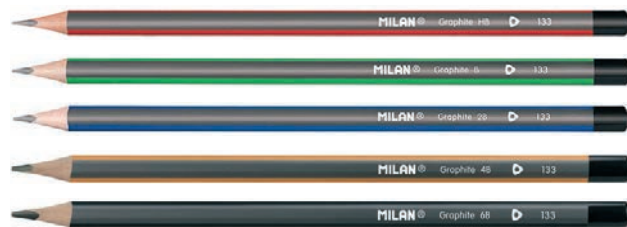

МОЛИВ DOCUMENT

1015130063

- » Висококачествен двуцветен молив за маркиране върху документи.
- » Червен и син цвят на писане.

ЧЕРНОГРАФИТЕН МОЛИВ TRIANGULAR, 12 БР.

НОВО

- 1015100371 – HB
- 1015100384 – B
- 1015100383 – 2B
- 1015100402 – 4B
- 1015100403 – 6B