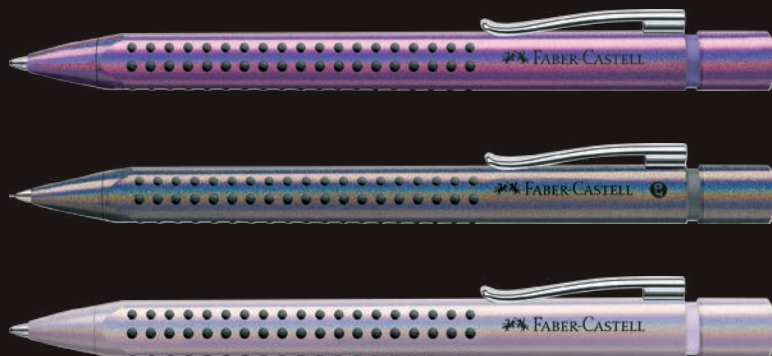

FABER-CASTELL

- 1005120683
- 1005120684
- 1005120685

ПИСАЛКА GRIP 2011 GLAM

- » Мека зона за захващане за комфортно писане.
- » Писец от висококачествена неръждаема стомана.
- » Стабилен клипс от неръждаема стомана.
- » Подходяща за работа с дясна и лява ръка.
- » Размер на писеца: М.