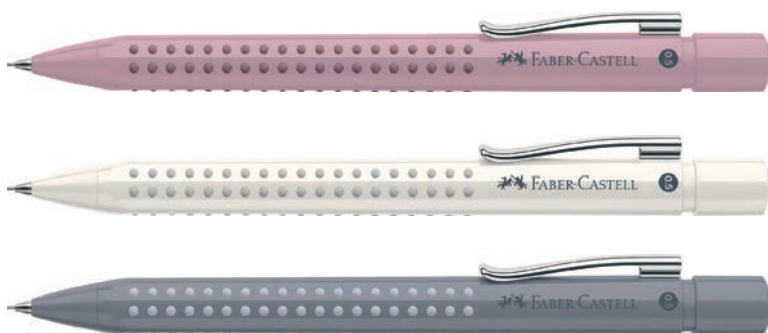

ХИМИКАЛКА GRIP 2010

НОВО

- » Ергономична триъгълна форма.
- » Мека Grip зона и метален клипс.
- » Размер на писеца: М.

- 1005120523
- 1005120525
- 1005120527

ПИСАЛКА И ХИМИКАЛКА GRIP 2010

НОВО

- » Комплект от химикалка и писалка в стилна метална подаръчна кутия.
- » Мека Grip зона и метален клипс.
- » Размер на писеца на химикалката: ХВ.
- » Размер на перото на писалката: М.
- » Document-proof масило.
- » С практичен метален клипс.

- 1005220175
- 1005220176
- 1005220177

АВТОМАТИЧЕН МОЛИВ GRIP 2010

НОВО

- » Ергономична триъгълна форма.
- » Мека Grip зона и метален клипс.
- » Подвижен метален водач, предпазващ графита от счупване.
- » Размер на графита: 0.5 mm.
- » Практичен метален клипс.

- 1015140163
- 1015140167
- 1015140169

МОЛИВ SPARKLE

НОВО

- » Графитът е нечуплив, благодарение на SV системата, чрез която се свързва към дървесината.
- » Ергономична триъгълна форма.
- » Висока устойчивост на счупване на графита.
- » Твърдост на графита: В.

- 1015100287
- 1015100288
- 1015100289