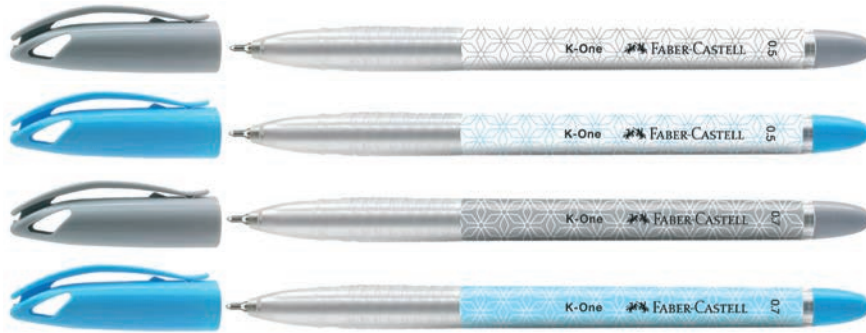

ХИМИКАЛКА GOLDFABER 030

- » Син цвят на мастилото.
- » Осигурява удобство при писане, благодарение на шестоъгълната си форма и тънкия писец.

● 1005100069

ХИМИКАЛКА K-ONE

- » Красив дизайн, вдъхновен от геометрични фигури.
- » Супер гладко писане.
- » Устойчиво на избледняване и водоустойчиво мастило.

0.5 mm

● 1005100155

● 1005100156

0.7 mm

● 1005100149

● 1005100150

АВТОМАТИЧНА ХИМИКАЛКА 1766

- » Син цвят на мастилото.
- » Grip зона за захващане.
- » Дебелина на писане: 0.7 mm.