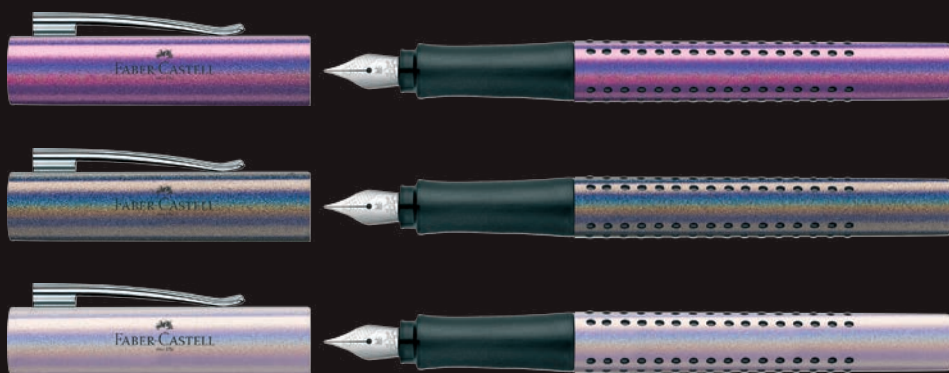

FABER-CASTELL

- 1005120683
- 1005120684
- 1005120685

ПИСАЛКА GRIP 2011 GLAM

- » Мека зона за захващане за комфортно писане.
- » Писец от висококачествена неръждаема стомана.
- » Стабилен клипс от неръждаема стомана.
- » Подходяща за работа с дясна и лява ръка.
- » Размер на писеца: М.