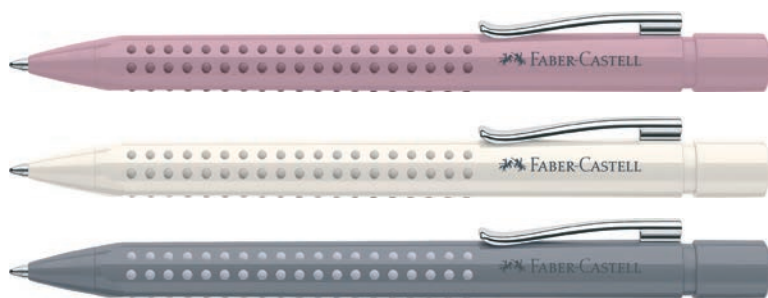

TIME
IS

Now

write
your own
future

FABER-CASTELL

FABER-CASTELL

ХИМИКАЛКА GRIP 2010

НОВО

- » Ергономична триъгълна форма.
- » Мека Grip зона и метален клипс.
- » Размер на писеца: М.