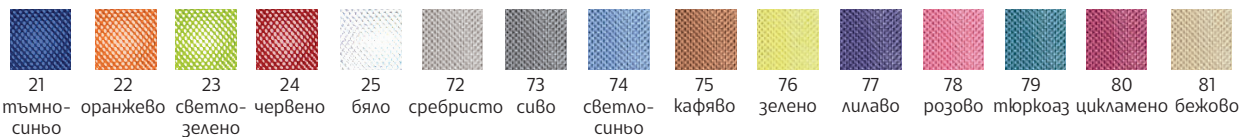

2
ГОДИНИ
ГАРАНЦИЯ

120
kg

Цветна облегалка
40101402**

**ИЗБЕРЕТЕ ЦВЯТ НА ОБЛЕГАЛКАТА И ДОПЪЛНЕТЕ