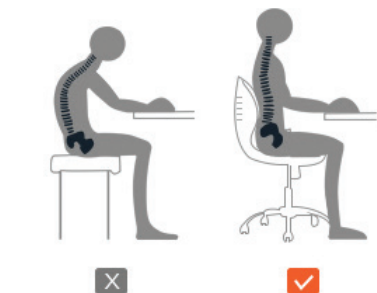

- » Анатомични седалка и облегалка, тапицирани с дишаща материя тип „меш“.
- » Дишаща конструкция на облегалката тип „акула“.
- » Стабилна петлъчева пластамсова основа с колелца и възможност за регулиране на височината на седале.
- » Сертифициран (BIFMA) газов амортисьор, 120 тт, и сертифицирани (BIFMA) колелца за меки настилки.

НАЛИЧНО
НА
СКЛАД

FLEXY BLACK

Черен 4010160057
Сив 4010160058
Червен 4010160059

FLEXY WHITE

Вишна 4010160060
Син 4010160061
Зелен 4010160062

Черен 4010160063