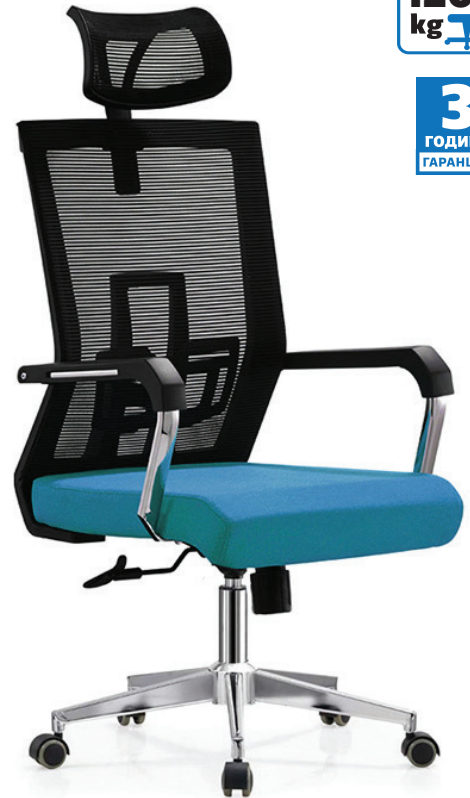

СЕРИЯ ЕРГОНОМИЧНИ СТОЛОВЕ LUCCAS

ДИРЕКТОРСКИ СТОЛ LUCCAS HB

Tilt механизъм

40101403**

**ИЗБЕРЕТЕ ЦВЯТ И ДОПЪЛНЕТЕ

СЕДАЛКА ОБЛЕГАЛКА

94		+	
95		+	
96		+	

- » Лумбална опора.
- » Регулируема опора за глава.
- » Седалка, тапицирана с текстилна гамаска.
- » Облегалката е с висококачествена дишава материя тип „меш“.
- » Хромирани подлакътници с декоративни пагове.
- » Стабилна петлъчева хромирана основа.

НАЛИЧНО
НА
СКЛАД

120
kg

3
ГОДИНИ
ГАРАНЦИЯ

RFG
ERGONOMIC FURNITURE
REAL FEEL GOOD

РАБОТЕН СТОЛ LUCCAS W

Tilt механизъм

40101203**

**ИЗБЕРЕТЕ ЦВЯТ И ДОПЪЛНЕТЕ

СЕДАЛКА ОБЛЕГАЛКА

22		+	
23		+	
24		+	

НАЛИЧНО
НА
СКЛАД

ПОСЕТИТЕЛСКИ СТОЛ LUCCA M

Tilt механизъм

40101002**

**ИЗБЕРЕТЕ ЦВЯТ И ДОПЪЛНЕТЕ

СЕДАЛКА ОБЛЕГАЛКА

32		+	
33		+	
34		+	

- » Хромирана метална рамка тип „шейна“.