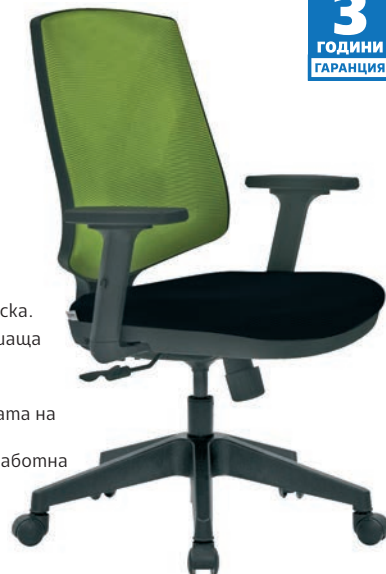

НОВО

РАБОТЕН СТОЛ JOY 060 W

40101203**

**ИЗБЕРЕТЕ ЦВЯТ И ДОПЪЛНЕТЕ

	СЕДАЛКА	ОБЛЕГАЛКА	
84			
85			
86			
87			

- » Седалка, изработена от висококачествена пяна, тапицирана с текстилна гамаска.
- » Облегалка, изработена от дишаща материя тип „меш“.
- » Стабилна петлъчева основа.
- » Плавно регулиране на височината на седене.
- » Възможност за заключване в работна позиция.
- » Регулируеми подлакътници.
- » Регулиране силата на люлеене според тежлото на седящия.
- » Петлъчева черна основа.

НОВО

ДИРЕКТОРСКИ СТОЛ FORCE Tilt механизъм

40101402**

- » Ергономични седалка и облегалка.
- » Висококачествена гамаска.
- » Фиксирани полипропиленови подлакътници.

4010140252 – бяло + черно
4010140253 – бяло + сиво