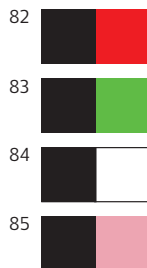

червено и бяло
4010200085

синьо и бяло
4010200082

бяло и зелено
4010200086

червено и черно
4010200084

ГЕЙМЪРСКИ СТОЛ SOFT

Multi-Function механизъм

40102001**

**ИЗБЕРЕТЕ ЦВЯТ И ДОПЪЛНЕТЕ СЕДАЛКА/ОБЛЕГАЛКА