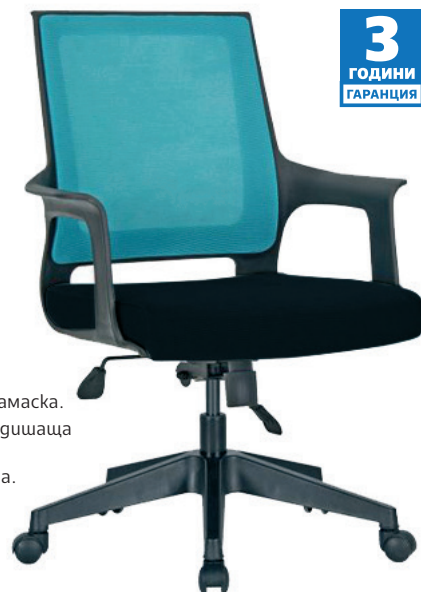

**РАБОТЕН СТОЛ SMARTY 02
Multi-Tilt механизъм**

НОВО

RFG
ERGONOMIC FURNITURE
REAL FEEL GOOD

2 бр.

40101203**

**ИЗБЕРЕТЕ ЦВЯТ И ДОПЪЛНЕНИЕ

	СЕДАЛКА	ОБЛЕГАЛКА
81		
82		
83		

- » Седалка, изработена от висококачествена пяна, тапицирана с текстилна гамаска.
- » Облегалка, изработена от дишаща материя тип „меш“.
- » Стабилна петлъчева основа.
- » Плавно регулиране височината на седене.
- » Възможност за заключване в работна позиция.
- » Фиксирани подлакътници.
- » Регулиране силата на люлеене според теглото на седящия.
- » Петлъчева черна основа.