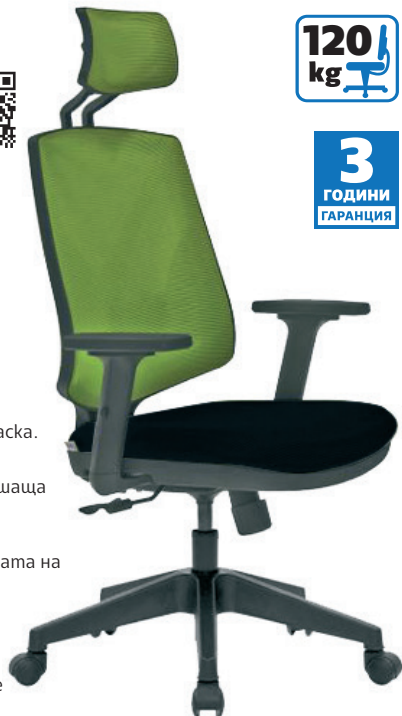

ДИРЕКТОРСКИ СТОЛ JOY 064 HB

40101404**

**ИЗБЕРЕТЕ ЦВЯТ И ДОПЪЛНЕТЕ

	СЕДАЛКА	ОБЛЕГАЛКА	
96			
97			
98			
99			

- » Седалка, изработена от висококачествена пяна, тапицирана с текстилна гамаска.
- » Опора за глава.
- » Облегалка, изработена от дишаща материя тип „меш“.
- » Стабилна петлъчева основа.
- » Плавно регулиране на височината на седене.
- » Възможност за заключване в работна позиция.
- » Регулируеми подлакътници.
- » Регулиране силата на люлеене според тежлото на седящия.
- » Петлъчева черна основа.

НОВО

РАБОТЕН СТОЛ JOY 060 W

40101203**

**ИЗБЕРЕТЕ ЦВЯТ И ДОПЪЛНЕТЕ

	СЕДАЛКА	ОБЛЕГАЛКА	
84			
85			
86			
87			

- » Седалка, изработена от висококачествена пяна, тапицирана с текстилна гамаска.
- » Облегалка, изработена от дишаща материя тип „меш“.
- » Стабилна петлъчева основа.
- » Плавно регулиране на височината на седене.
- » Възможност за заключване в работна позиция.
- » Регулируеми подлакътници.
- » Регулиране силата на люлеене според тежлото на седящия.
- » Петлъчева черна основа.

НОВО