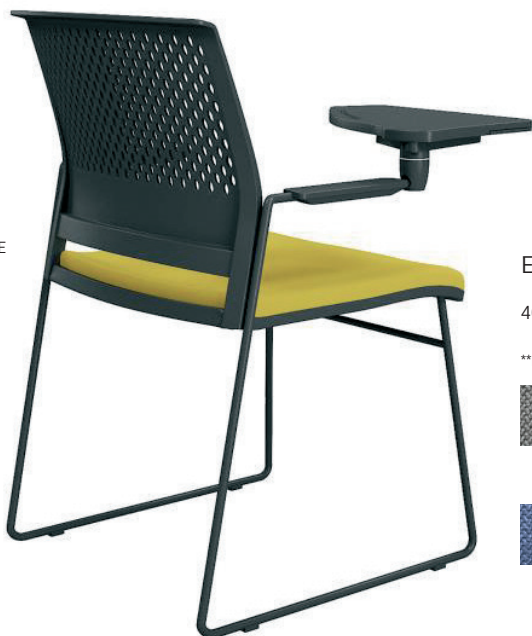

ПОСЕТИТЕЛСКИ СТОЛОВЕ СЕРИЯ EVO

НОВО

EVO 09

40101004**

**ИЗБЕРЕТЕ ЦВЯТ И ДОПЪЛНЕТЕ

70
сив

71
черен

72
син

73
жълт

EVO 03

40101004**

**ИЗБЕРЕТЕ ЦВЯТ И ДОПЪЛНЕТЕ

74
сив

75
черен

76
син

77
жълт