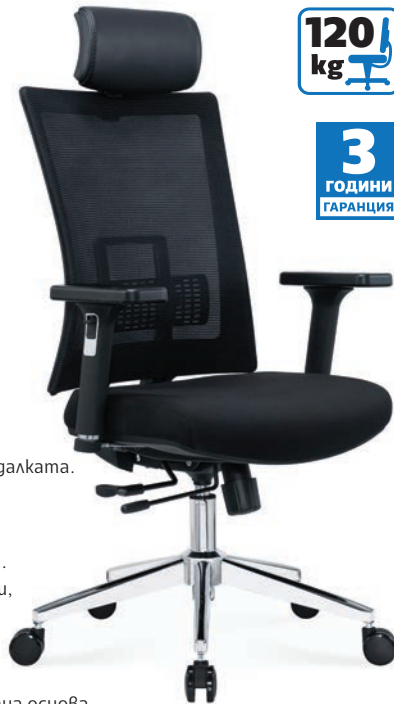

RFG
ERGONOMIC FURNITURE
REAL FEEL GOOD250
kg5
ГОДИНИ
ГАРАНЦИЯ

ЕРГОНОМИЧЕН СТОЛ TECH@SMART

Multi-Function механизъм

SGS

Черен

4010200096

НАЛИЧНО
НА
СКЛАД

- » Лумбална опора.
- » Опора за глава.
- » Регулируема височина на облегалката.
- » 2D регулируеми подлакътници.
- » Multi-Function механизъм, позволяващ заключване на стола в работна позиция.
- » Седалка и облегалка, изработени от дишаща материя тип „меш“.
- » Стабилна петлъчева основа.

RFG
ERGONOMIC FURNITURE
REAL FEEL GOOD250
kg5
ГОДИНИ
ГАРАНЦИЯ

ДИРЕКТОРСКИ СТОЛ LUXE CHROME HB

Multi-Function механизъм

Черен
4010140357

- » Регулируема лумбална опора.
- » Регулируема опора за глава, тапицирана с мека екокожа.
- » Регулируема дълбочина на седалката.
- » 3D подлакътници.
- » Multi-Function механизъм, позволяващ заключване на стола в 3 работни позиции.
- » Седалка с анатомични извивки, тапицирана с текстилна гамаска.
- » Облегалка, изработена от дишаща материя тип „меш“.
- » Стабилна петлъчеста хромирана основа.

RFG
ERGONOMIC FURNITURE
REAL FEEL GOOD

120
kg

3
ГОДИНИ
ГАРАНЦИЯ

ДИРЕКТОРСКИ СТОЛ FEDO HB

Tilt механизъм

40101403**

**ИЗБЕРЕТЕ ЦВЯТ И ДОПЪЛНЕТЕ

	СЕДАЛКА	ОБЛЕГАЛКА
34		
35		