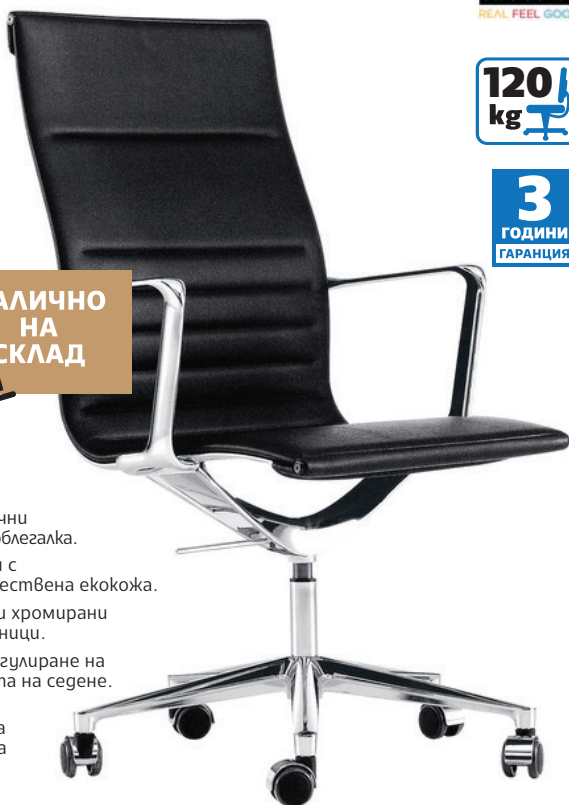

**НАЛИЧНО
НА
СКЛАД****ДИРЕКТОРСКИ СТОЛ MIDAS**

Tilt механизъм

120
kg**2**
ГОДИНИ
ГАРАНЦИЯ

Черен

4010140157

- » Ергономични седалка и облегалка, тапицирани с екокожа.
- » Фиксирани подлакътници с тапициран паг.

**НАЛИЧНО
НА
СКЛАД**

РАБОТЕН СТОЛ HAVEN W

Tilt механизъм

Черен
4010120265

НАЛИЧНО
НА
СКЛАД

- » Ергономични седалка и облегалка.
- » Тапициран с висококачествена екокожа.
- » Фиксирани хромирани подлакътници.
- » Плавно регулиране на височината на седене.
- » Стабилна хромирана петлъчева основа.

RFG
ERGONOMIC FURNITURE
REAL FEEL GOOD

120
kg

3
ГОДИНИ
ГАРАНЦИЯ

ДИРЕКТОРСКИ СТОЛ LIDER HB

Synchro механизъм

Черен
4010140342

НАЛИЧНО
НА
СКЛАД

- » Ергономична седалка и облегалка, изработени от висококачествена полиуретанова пяна, тапицирани с висококачествена екокожа.
- » Фиксирани хромирани подлакътници.
- » Плавно регулиране на височината на седене.
- » Стабилна хромирана петлъчева основа.