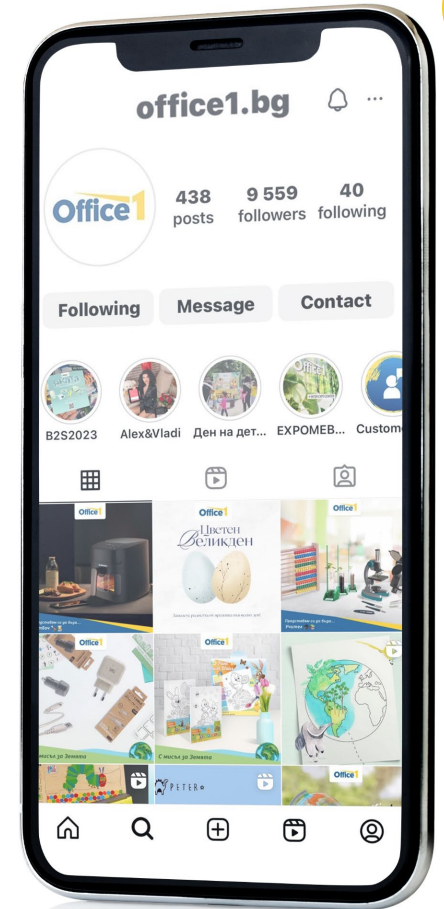

Маркетинговите ни канали

ДИГИТАЛНИ

- Уебсайт www.office1.bg
- Уебсайт за продажби на едро www.usg.bg
- Уебсайт за мебели www.rfg.bg
- Уебсайт за училищен асортимент www.stem1.bg
- Социални мрежи:

- Нюзлетри
- Viber
- [Дигитални каталози и брошури](#)

АУДИО

- Телефонен робот
- Радио

ПЕЧАТНИ МАТЕРИАЛИ

- Каталози
- Брошури