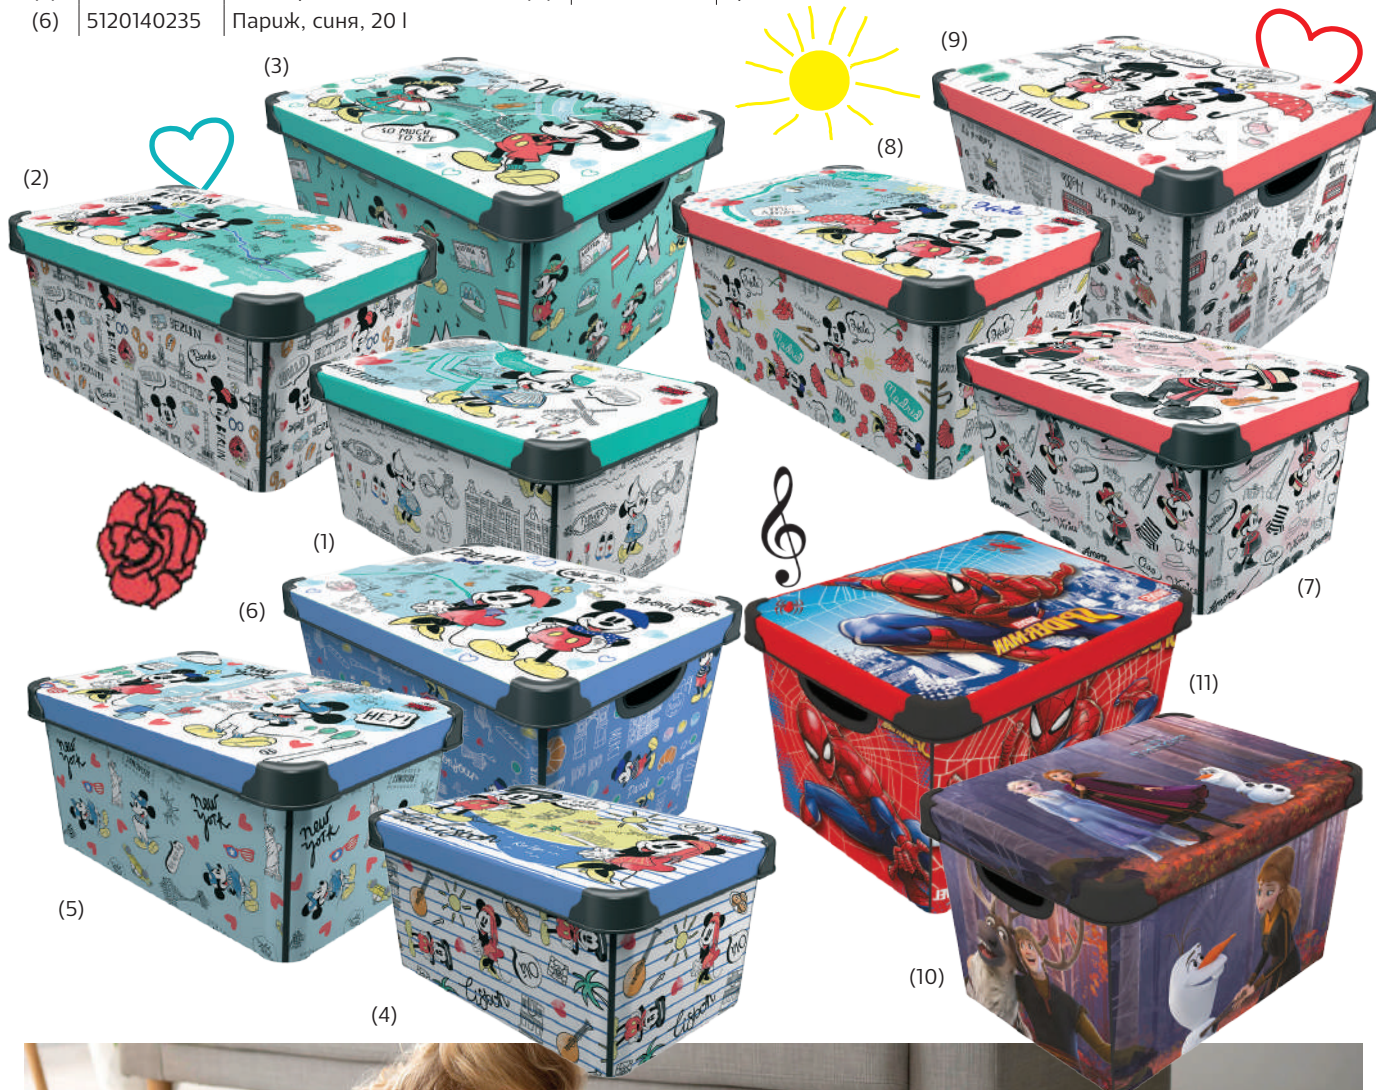

Кутия за съхранение Disney

№	Арт. номер	Описание
(1)	5120140230	Амстердам, зелена, 5 л
(2)	5120140231	Берлин, зелена, 10 л
(3)	5120140232	Виена, зелена, 20 л
(4)	5120140233	Лисабон, синя, 5 л
(5)	5120140234	Ню Йорк, синя, 10 л
(6)	5120140235	Париж, синя, 20 л

№	Арт. номер	Описание
(7)	5120140236	Венеция, червена, 5 л
(8)	5120140237	Магрид, червена, 10 л
(9)	5120140238	Лондон, червена, 20 л
(10)	5120140163	Frozen II, 20 л
(11)	5120140169	Spiderman, 20 л

- Изработена от PAH.
- Размери 5 л: 19 x 28.5 x 13.5 cm.
- Размери 10 л: 23 x 34.5 x 16 cm.
- Размери 20 л: 29 x 39 x 23 cm.