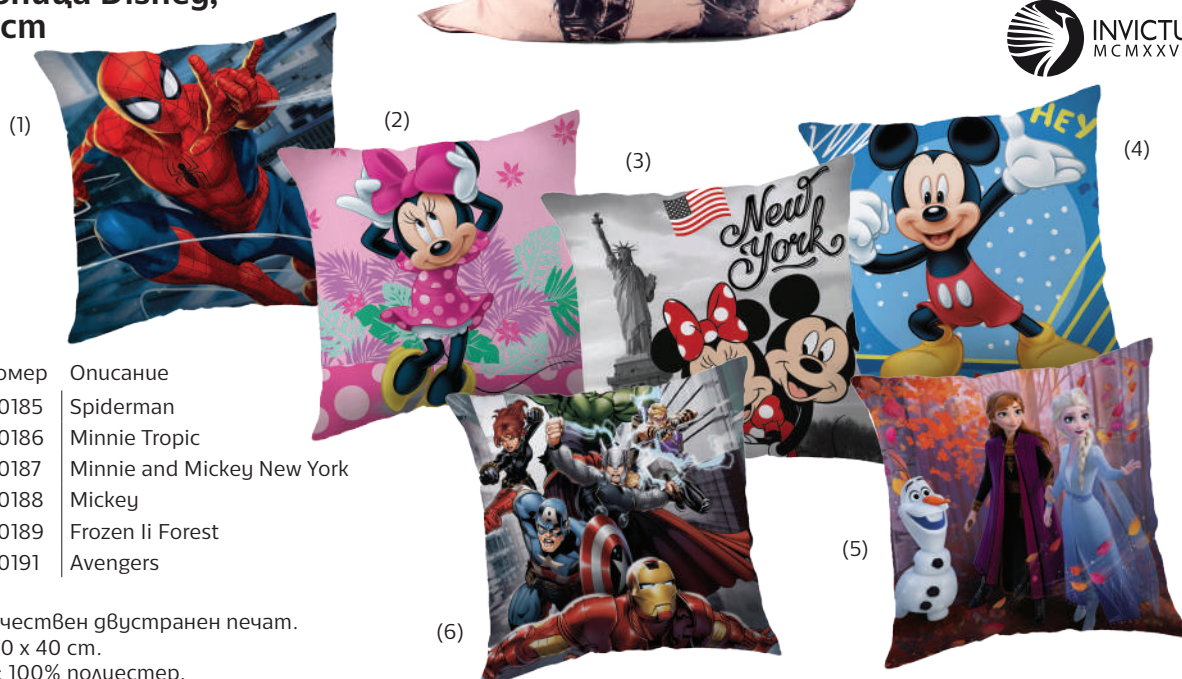

- С висококачествен двустранен печат.
- Размери: 40 x 40 cm.
- Материал: 100% полиестер.