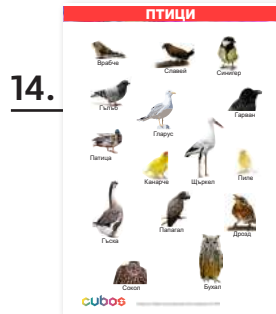

НОВО!

Размери: 70 x 100 cm.

3. Ученическо табло „Превозни средства“ – 6608040009
4. Ученическо табло „Професии“, двустранно – 6608040010
2. Ученическо табло приказка „Червената шапчица“ – 6614040007
5. Учебно табло „На улицата“ – 6635100693
7. Учебно табло „Цветове“ – 6635100696

Размери: 70 x 50 cm.

4. Учебно табло „В парка“ – 6635100694
6. Учебно табло „Цветове и форми“ – 6635100697
11. Учебно табло „Зеленчуци“ – 6635100704
15. Учебно табло „Морски свят“, модел 2 – 6702030003

Размери: 50 x 70 cm.

1. Ученическо табло приказка „Дядо Вади ряпа“ – 6614040006
14. Учебно табло „Птици“ – 6635100702
16. Учебно табло „Диви животни“, модел 2 – 6702030005