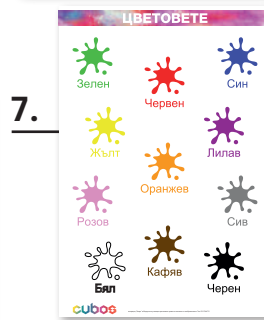

НОВО!

Размери: 70 x 100 cm.

3. Ученическо табло „Превозни средства“ – 6608040009
4. Ученическо табло „Професии“, двустранно – 6608040010
2. Ученическо табло приказка „Червената шапчица“ – 6614040007
5. Учебно табло „На улицата“ – 6635100693
7. Учебно табло „Цветове“ – 6635100696

Размери: 70 x 50 cm.

4. Учебно табло „В парка“ – 6635100694
6. Учебно табло „Цветове и форми“ – 6635100697
11. Учебно табло „Зеленчуци“ – 6635100704
15. Учебно табло „Морски свят“, модел 2 – 6702030003

Размери: 50 x 70 cm.

1. Ученическо табло приказка „Дядо Вади ряпа“ – 6614040006
14. Учебно табло „Птици“ – 6635100702
16. Учебно табло „Диви животни“, модел 2 – 6702030005