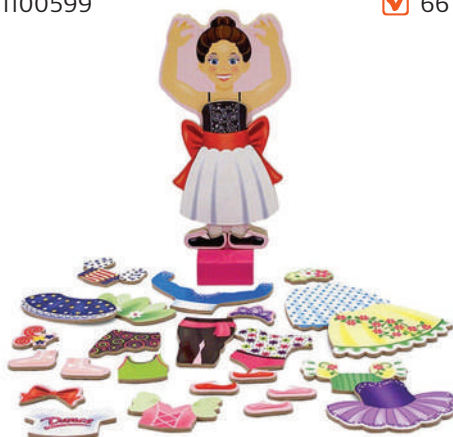

Балерина Нина, с магнитни грехи

✓ 6611100601

- Комплектът съдържа 27 магнитни части.
- Предназначено за деца над 3-годишна възраст.