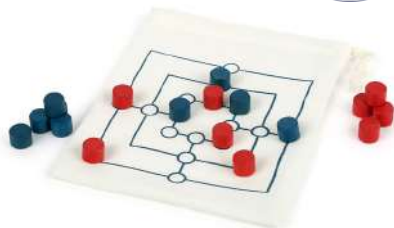

„Дама“ в текстилна торбичка, дървена

✓ 6611040226

• Размери: текстилна торба: 19 x 15 cm; игрални фигури: Ø1.5 x 1 cm.