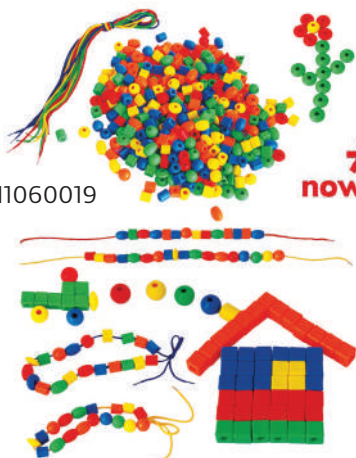

Пластмасови топчета за нанизване, 360 бр.

✓ 6611060019

• Комплект от 360 части x 1.5 cm и многоцветни въжета с дължина: 90 cm.

Комплект копчета за нанизване, 72 бр.

✓ 6611060030

nowa szkoła