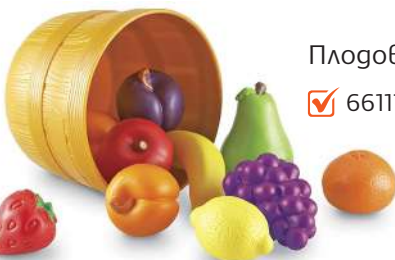

Зеленчуци

✓ 6611140057