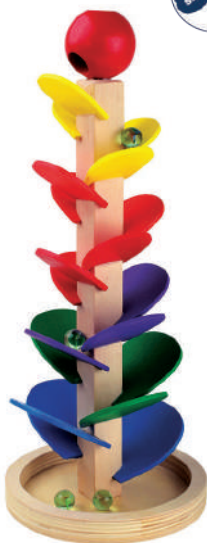

Игра за звукова памет с топче

✓ 6611060251

- След пускане на топчето по конструкцията се възпроизвеждат различни звуци.
- Размери: 37 x 16 cm.