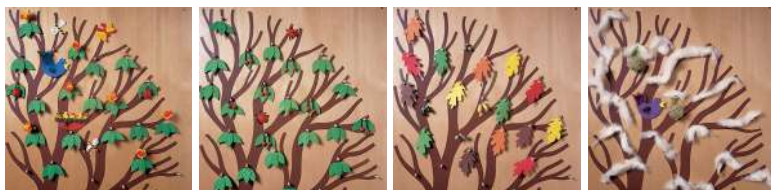

## Дърво на сезоните

✓ 6611060690

**НОВО!**

- Размери: 150 x 150 cm.
- Има за цел да запознае малчуганите с годишните сезони по интересен и забавен начин. Чрез него се подпомага зрително-моторната координация и се развива социалната активност.
- Изработено е от 2 пласта MDF с буков фурнир. С включени дървени щифтове за поставяне на украсата на дървото, както и винтове за монтаж.