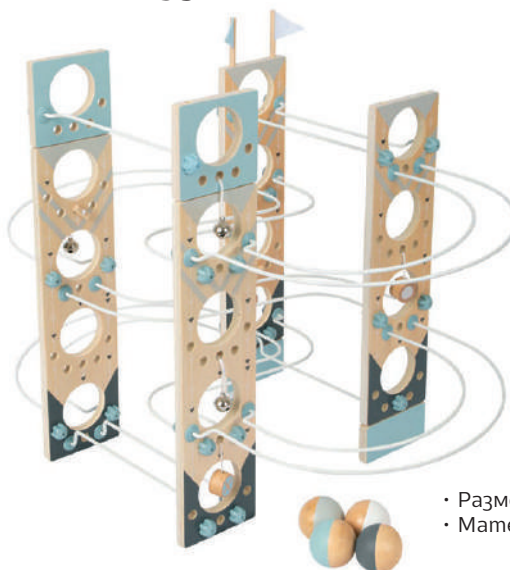

Модулна писта с топчета

НОВО!

✓ 6704030011

- Размери: 65 x 65 x 45 cm.
- Материали: метал, дърво.