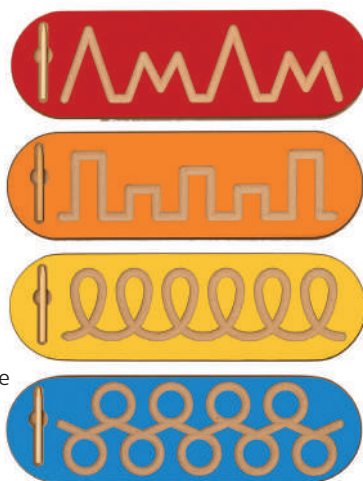

## Комплект манипулативни гъски, 4 броя

**nova szkola**

✓ 6611060129

- Размери: 33 x 10 x 1.8 cm.
- Насърчават фината моторика и двигателните умения при децата.