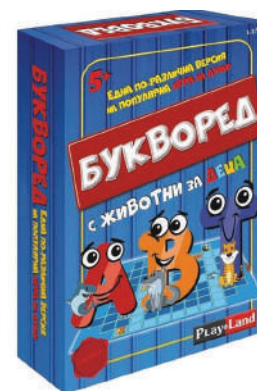

Комплект образователни игри „Вълшебният морков“, 10 бр.

✓ 6611100434

- Комплектът съдържа 10 игри. На гърба има електронни игри за учене на думи, форми, цифри и числа.

Комплект занимателни игри

PlayLand

25 игри

✓ 5525100425

Игра „Островът на съкровищата“

PlayLand

✓ 5525100455

Игра „Пингвин Рику“

PlayLand

✓ 6611100070

Игра „Букворег за деца“

PlayLand

✓ 6611040100

- Ще помогне на децата да научат буквите и животните, докато се забавляват. За деца над 5-годишна възраст.
- Подходящо за от двамата до четирима играчи.

Игра на думи

PlayLand

✓ 5525100250

- Целта на играта е да бъдат създадени максимален брой думи върху полето, състоящо се от 213 цветни квадрата, със стоте плочки с букви

Игра „Околосветско пътешествие за деца“

PlayLand

✓ 6611100172

- Игралното поле се състои от карта на света. Преминвайки през полетата за игра, малчуганите ще трябва да отговорят на въпроси, свързани с държавите, в които ще „попадат“ по време на пътешествието си или относно различни лобопитни факти.

Игра „Чудесата на света“

✓ 6611100066

Игра „Животните по света“

✓ 5525100361

- Целта е всеки участник да мине през най-много ходове с цифри, за да отговори на повече въпроси.

Игра „Европолия за деца“

PlayLand

PlayLand

✓ 5525100115

- Игра на бизнес стратегия и тактика, в която се развиват паметта, вниманието, мисленето и много други качества. В процеса на играта, участниците взимат различни обекти.