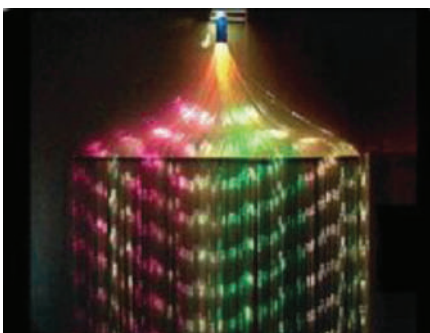

## Фиброоптична завеса от 150 Влакна

✓ 6635101076

- Размери: 2 m x 0.75 mm.
- Сноп влакна с общ проводник, чийто край е свързан с източник на светлина. Устойчив на вода и замръзване, безопасен за деца.