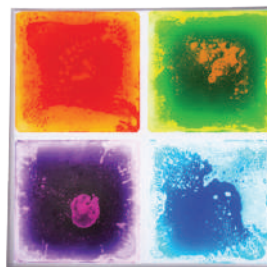

Сензорен панел „Лава“

✓ 6635101075