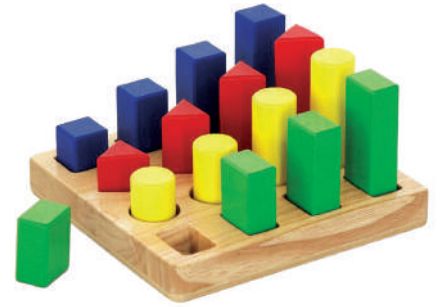

- Размери на основата: 17.5 x 17.5 cm.
- Комплектът съдържа 16 кубчета, изработени от дърво.