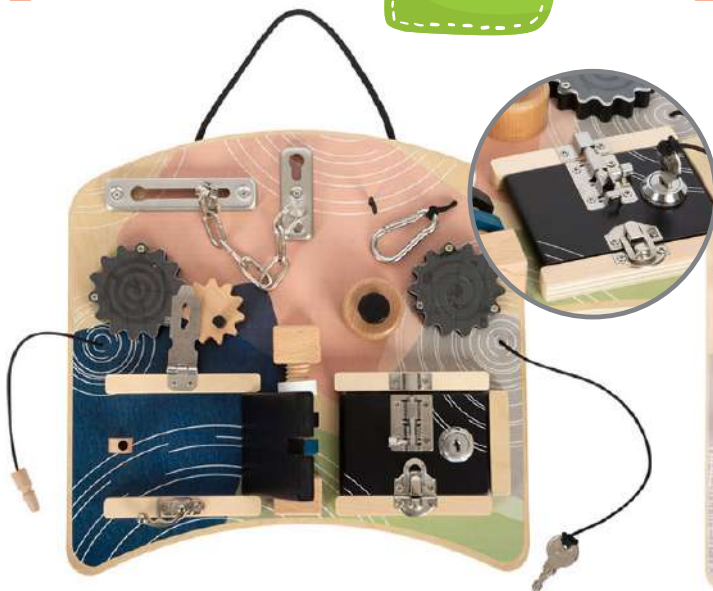

## Къща с ключалки, дървена

✓ 6611060289

• Размери: 13 x 13 x 17.5 cm.

## Активна дъска с ключалки и завъртания

✓ 6704030009

**НОВО!**

• Размери: 25 x 30 x 1.5 cm.  
• Материали: метал, дърво.

## Активна дъска за закопчаване, с връзки и катарамы

✓ 6704030010

**НОВО!**

• Размери: 25 x 30 x 1.5 cm.  
• Материали: метал, дърво.