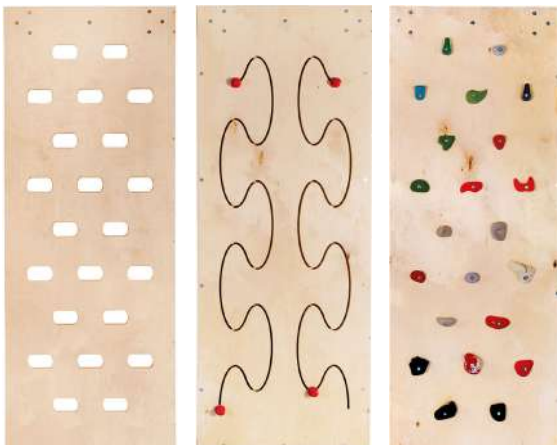

## Дръжки за окачени елементи

  
nowa szkola

**НОВО!**

Арт. номер	Описание
6630160288	единични
6630160289	двойни