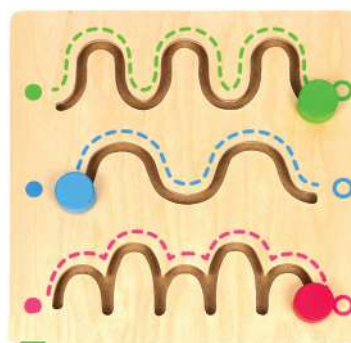

НОВО!

✓ 6611060518