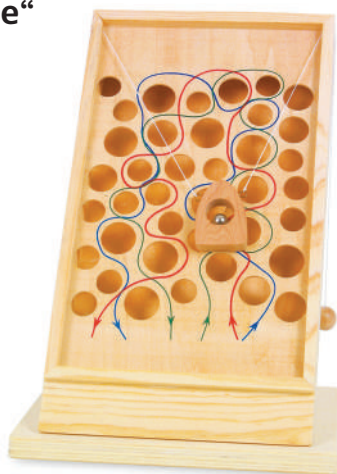

## Щипки, с 3 ръкохватки, 6 броя

✓ 6611060713

• Комплект цветни щипки в шест ярки цвята: червено, оранжево, жълто, зелено, синьо и лилаво.  
• Ергономичните вдлъбнатини интуитивно направляват разположението на пръстите на децата и им помагат да свикнат с усещането за гържане на молив.  
• Размери: Ø4 x 12 cm.

## Игра „Дървена пътека за катерене“

✓ 6611060313

• Размери: 24 x 20 x 34 cm.  
• Трябва да се маневрира с малкото гървено корабче през цветните пътеки и дупките.