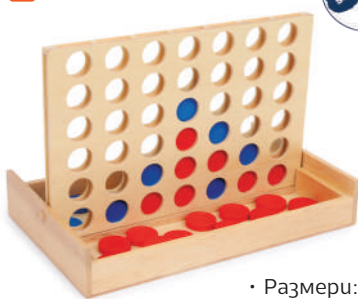

Игра 4 в редица за пътувания дървена

✓ 6611040107

• Размери: 24 x 15 x 16 cm.