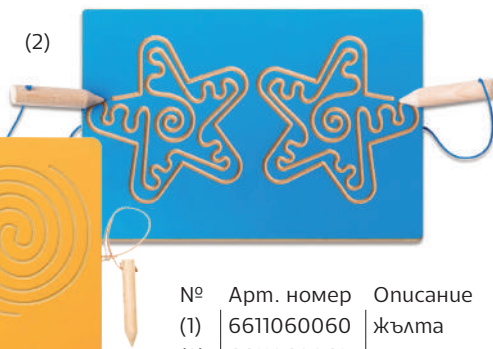

## Дървена гъска за графомоторика за 2 ръце

**nova szkola**

- Изработена от MDF.
- Размери: 30 x 21 cm.

(1)

(2)

№	Арт. номер	Описание
(1)	6611060060	жълта
(2)	6611060061	синя