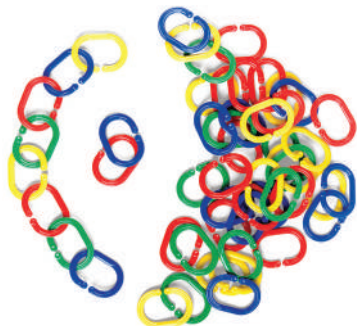

## Геометрична верижка, 200 части

✓ 6618020084

**nowa szkoła**

- Размери: 5 x 7 cm.
- Части с различни цветове за свързване в последователност.