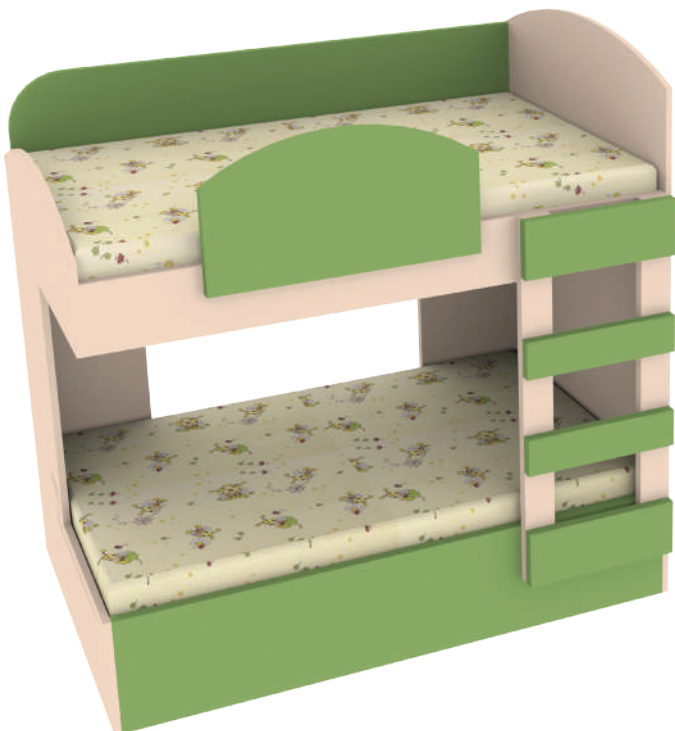

Двойно легло

Арт. номер	За матрак
4020130008	70 x 140 cm

*Продава се без матрак.