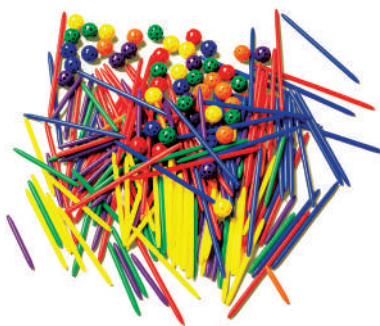

Конструктор с 80 топчета и 250 сламки

✓ 6611020021

nowa szkoła

- Конструкторът се състои от 80 топчета (6 цвята, Ø1.7 cm) и 250 сламки (6 дължини, 6 цвята; 5–14 cm).