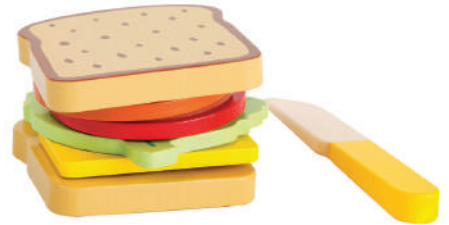

- Включва 7 части.
- Размери: сандвич: 7.5 x 7.5 x 5.5 cm; нож: 12 x 1 cm.