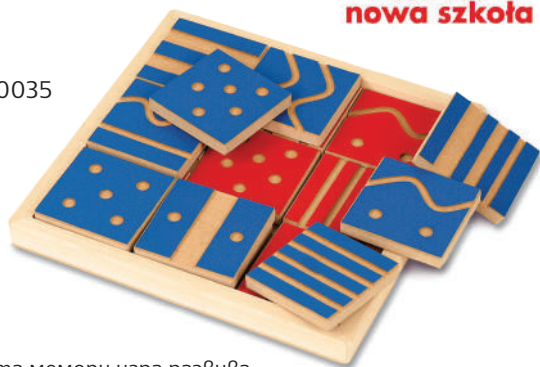

## Тактилна мемори игра

  
nowa szkoła

✓ 6611060035

• Тактилната мемори игра развива паметта, логиката и сетивата при децата.  
• Размери: 27 x 2.2 x 27 cm; част: 8 x 1.2 x 8 cm.