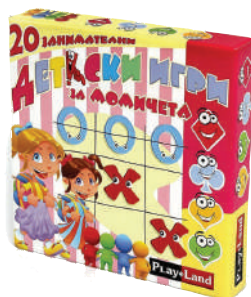

✓ 6611040208

- Съдържа: 25 части за пъзел, 28 карти за домино, 48 карти „Намери двойката“ и 32 карти за игра.
- Размери: 27.5 x 27.5 x 5 cm.

Комплект от 20 бр. занимателни игри

Комплект занимателни игри

- ✓ 6611100260 – момчета
- ✓ 6611100261 – момичета

✓ 5525100425

- Включва 25 вида игри.
- Размери на кутията: 28 x 40 x 6 cm.

- Размери на кутията: 25 x 6 x 22.5 cm.

Игра 2 в 1: „Кої съм аз? Къде съм аз?“

✓ 6611040212

- Играта включва 40 карти „Кої съм аз?“, 40 карти „Къде съм аз?“, 6 ленти за глава, 1 поставка за карти и инструкции.
- Размери на кутията: 27.3 x 27.3 x 5 cm.