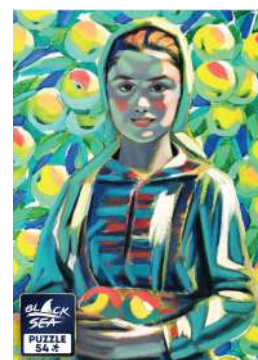

(9)

(10)

(11)

(12)

Пъзели Black sea, 1000 части

НОВО!

- Плакат 48 x 34 cm с изображение на пъзела.
- Размери в завършен вид: 48 x 68 cm.

№	Арт. номер	Описание
(1)	6611120430	„Мома с ябълки“
(2)	6611120433	„Шипка символът на свободата“
(3)	6611120438	„Албена“
(4)	6611120439	„В очакване“
(5)	6611120443	„Помниш ли как се срещнахме“
(6)	6611120445	„Цар Симеон“
(7)	6611120448	„Пролет“
(8)	6611120451	„Циганско лято“
(9)	6611120458	„Жажда“
(10)	6611120459	„Приказна любов“