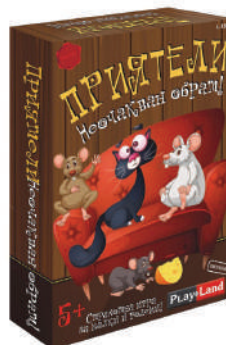

✓ 6611040013

Игра „Пингвин Рику“

✓ 6611100070

- Целта е да изхарчиш всичките си пари.

- Събери най-много награди и спечели ралито!

- Помогни на своя пингвин да се нахрани с всички рибки от картата си.

Игра „Източна приказка“ **PlayLand**

✓ 6611100067

• Целта на играта е да се намери изходът от пустинята.

Игра „Островът на съкровищата“ **PlayLand**

✓ 5525100455

• Играта ще подкани малките пирати да следват правилата, да наблюдават внимателно, да са решителни и да събират съкровища.

„Приятели – Неочакван обрaт“ **PlayLand**

✓ 6611040101

• Целта на играта е да се събере цяло семейство.

Игра „Детектив“ **PlayLand**

✓ 6611100071

• Играчите трябва да намерят откраднатите картини, докато крадецът е там, за да им пречи да постигнат целта си.