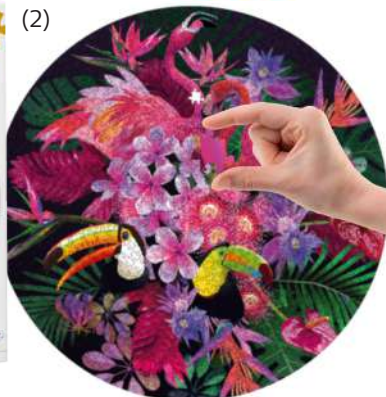

• Размери: 50 x 70 cm.

(3)

(1)

Кръгли пъзели, 1000 части

№	Арт. номер	Описание
(1)	6611120533	Лъв
(2)	6611120534	Тропикал
(3)	6611120562	Мандала

НОВО!

• Размери: 50 x 70 cm.

(2)