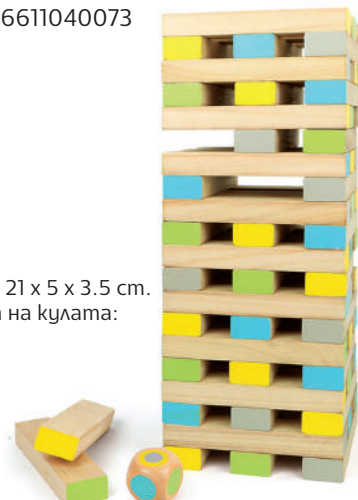

✓ 6611040194

- Размери: 30 x 28 x 6 см.
- Играта включва: един съгваем борд, 10 кораба, жълти и бели маркери, инструкции.

- Размери: 36 x 17 x 18 см.
- Играта, изработена изцяло от дърво, се състои от кораби, бомби и малки конуси.

✓ 6611040073

НОВО!

- Размери на блокчетата: 7 x 2.5 x 1.5 см.

- Размери: 21 x 5 x 3.5 см.
- Височина на кулата: ≈ 70 см.

- Размери на блокчетата: 8 x 2.5 x 1.5 см.

- Размери на блокчетата: 7.5 x 2.5 x 1.5 см.