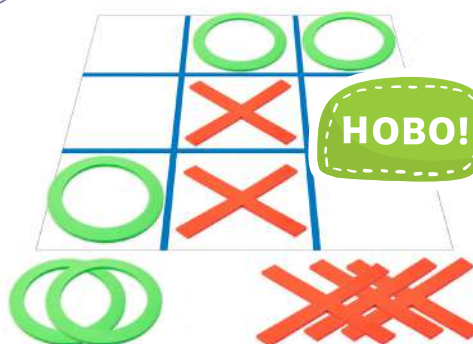

✓ 6611040216

НОВО!

- Размери: 48 x 42 x 5 cm. Изгралната гъска предлага достатъчно място за до шестима играчи.

„Морски шах“, магнитен, дървен

✓ 6611040108

- Размери: 10 x 10 x 2.5 cm.

„Морски шах“, животни, дървен

✓ 6611040065

- Размери: 10 x 10 x 2.5 cm.
- Фигурка: 4 x 2 cm.

„Морски шах“, гигантски

✓ 6630040224

НОВО!

- Съдържание: изгрално поле, 5 броя кръгчета и 5 броя хиксчета.
- Размери на изгралното поле: 60 x 60 cm.