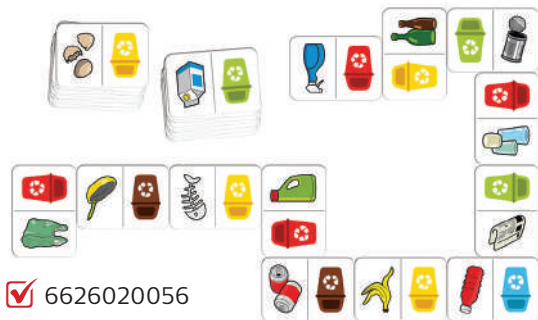

Домино Paw Patrol

Cartamundi

✓ 6611040163

• Съдържание: 28 пластмасови домино блокчета в картонена кутия.

Домино „Екология“, 25 части

✓ 6626020056

Игра Rocket Balance за пътувания

✓ 6611040205