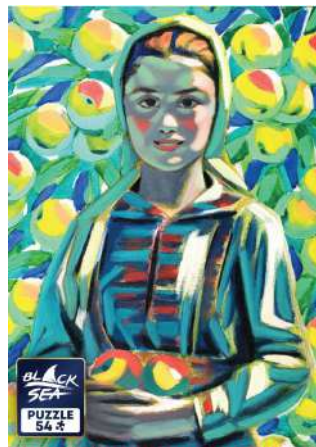

Пъзели Black sea, 1000 части

НОВО!

- Плакат 48 x 34 cm с изображение на пъзела.
- Размери в завършен вид: 48 x 68 cm.

№	Арт. номер	Описание
(1)	6611120430	„Мома с ябълки“
(2)	6611120433	„Шипка символът на свободата“
(3)	6611120438	„Албена“
(4)	6611120439	„В очакване“
(5)	6611120443	„Помниш ли как се срещнахме“
(6)	6611120445	„Цар Симеон“
(7)	6611120448	„Пролет“
(8)	6611120451	„Циганско лято“
(9)	6611120458	„Жажда“
(10)	6611120459	„Приказна любов“

(1)