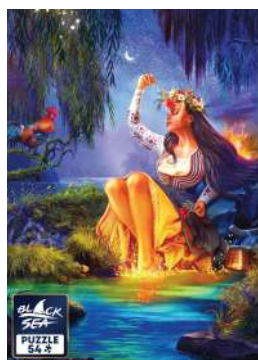

(9)

(10)

(11)

(12)

Пъзели Black sea, 1000 части

НОВО!

- Плакат 48 x 34 cm с изображение на пъзела.
- Размери в завършен вид: 48 x 68 cm.

№	Арт. номер	Описание
(1)	6611120430	„Мома с ябълки“
(2)	6611120433	„Шипка символът на свободата“
(3)	6611120438	„Албена“
(4)	6611120439	„В очакване“
(5)	6611120443	„Помниш ли как се срещнахме“
(6)	6611120445	„Цар Симеон“
(7)	6611120448	„Пролет“
(8)	6611120451	„Циганско лято“
(9)	6611120458	„Жажда“
(10)	6611120459	„Приказна любов“