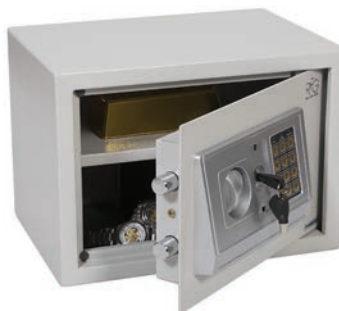

EA 25

НЕОГНЕУПОРЕН СЕЙФ, МЕХАНИЧЕН

арт. номер	описание	Външна г/ш/в, см	тегло, kg
4040120015	200 BK	31 x 20 x 20	9
4040120016	250 BK	35 x 25 x 25	10

- » Серия сейфове с ключ тип „касов“.
- » 2 блокиращи болта.
- » Дебелина на вратата: 5 mm.
- » Дебелина на стените: 2 mm.
- » Фабрични отвори за закрепване към стена или пог.

2
ГОДИНИ
ГАРАНЦИЯ

RFG
REAL FEEL GOOD