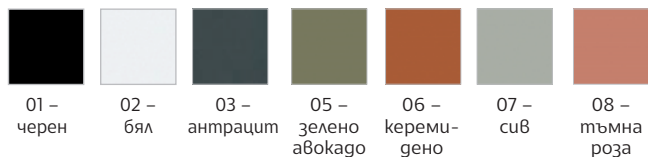

ЦВЯТ НА МЕТАЛА ⊕