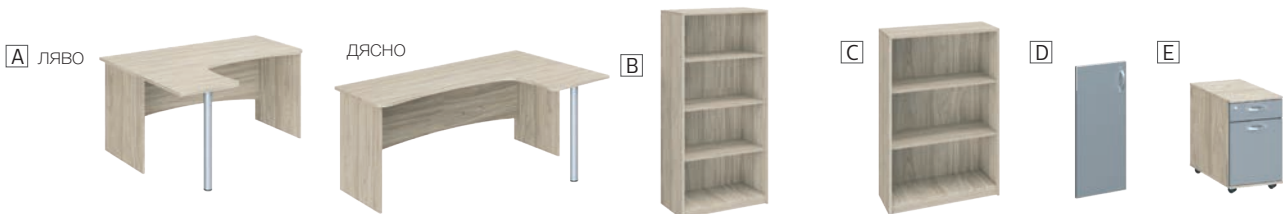

ОСНОВНИ ЦВЕТОВЕ

СРОК ЗА ДОСТАВКА: 10 РАБОТНИ ДНИ. ИЗБЕРЕТЕ ЦВЯТ И ДОПЪЛНЕТЕ „0“ В КОДА ОТ ТАБЛИЦАТА.