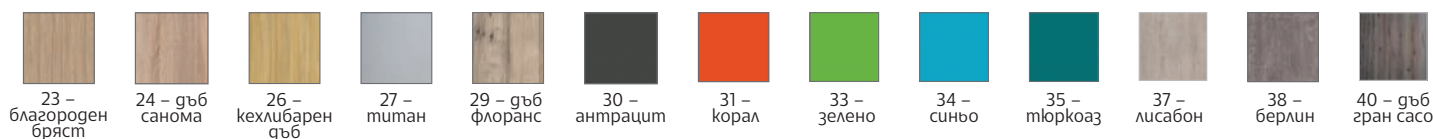

ОСНОВНИ ЦВЕТОВЕ