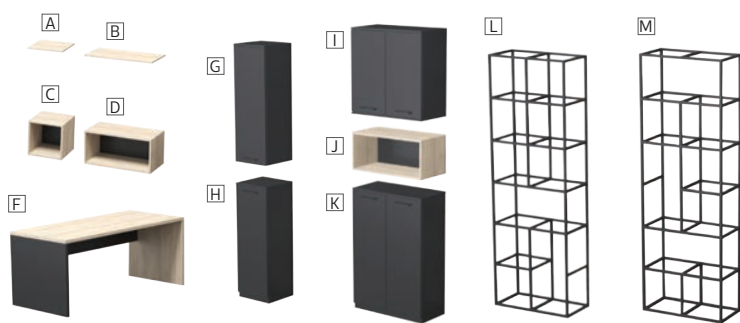

Вид	г/ш/в, cm	арт. номер
A) Рафт Вохі, единчен	32.8 x 36.8 x 1.8	4015220232
B) Рафт Вохі, двоен	67.8 x 36.8 x 1.8	4015220233
C) Кутия Вохі, квадратна	36.8 x 32.8 x 32.8	4015220234
D) Кутия Вохі, правоъгълна	67.8 x 36.8 x 32.8	4015220235
F) Бюро Вохі	180 x 80 x 74	4015100553
G) Шкаф Вохі, единчен, горен	36 x 37 x 105.1	4015220236
H) Шкаф Вохі, единчен, долен	36 x 37 x 106.9	4015220237
I) Шкаф Вохі, двоен, с две врати, горен	72 x 37 x 72.1	4015220238
J) Отворен модул Вохі за двоен шкаф	72 x 37 x 33	4015220239
K) Шкаф Вохі, двоен, с две врати, долен	72 x 37 x 106.9	4015220240
L) Метален стелаж Вохі S	72 x 37 x 212	4015220241
M) Метален стелаж Вохі M	72 x 37 x 212	4015220242

ОСНОВНИ ЦВЕТОВЕ