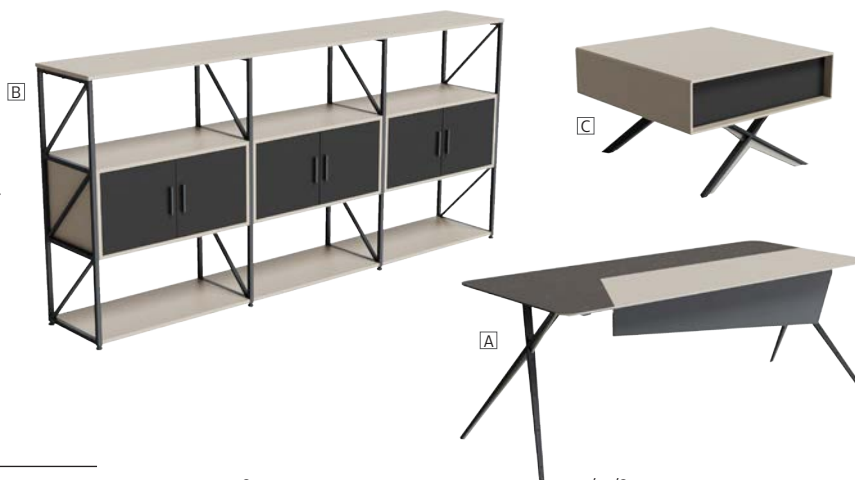

ЦВЕТОВЕ НА СНИМКАТА: СЕЛЕНИТ / ЧЕРЕН МЕТАЛ