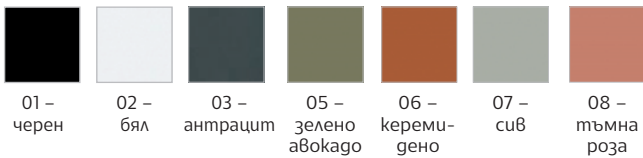

ЦВЯТ НА МЕТАЛА (*)

ЦВЯТ МЕЛАМИН *