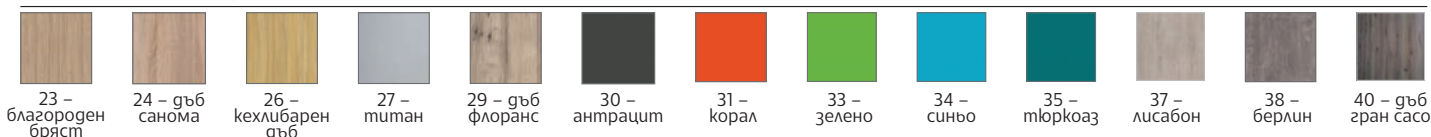

ДОПЪЛНИТЕЛНИ ЦВЕТОВЕ

СРОК ЗА ДОСТАВКА: 15 РАБОТНИ ДНИ. ИЗБЕРЕТЕ ЦВЯТ И ДОПЪЛНЕТЕ „1“ В КОДА ОТ ТАБЛИЦАТА.

ВИЖ ВСИЧКИ УСЛОВИЯ ЗА ДОСТАВКА И МОНТАЖ НА: WWW.OFFICE1.BG

*При комбинация на основен и допълнителен цвят важат цената и срокът за допълнителните цветове.