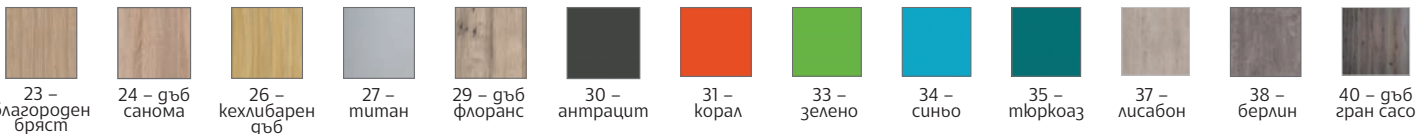

ДОПЪЛНИТЕЛНИ ЦВЕТОВЕ

ВИЖ ВСИЧКИ УСЛОВИЯ
ЗА ДОСТАВКА И МОНТАЖ
НА: WWW.OFFICE1.BG

СРОК ЗА ДОСТАВКА:
25 РАБОТНИ ДНИ

*При комбинация на основен и допълнителен цвят важи цената за допълнителните цветове.

ИЗБЕРЕТЕ ЦВЯТ И ДОПЪЛНЕТЕ „1“ В КОДА ОТ ТАБЛИЦАТА.