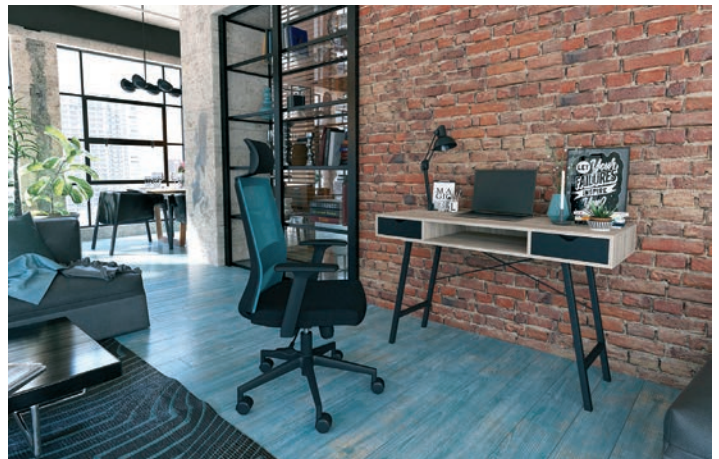

## СЕРИЯ SHAPE

Shape A

Shape O

- » Метална прахово-боядисана конструкция в бял или черен цвят.
- » Две лесно изтеглящи се чекмеджета в окачен контейнер.

НАЛИЧНИ НА СКЛАД В ЦВЕТОВА КОМБИНАЦИЯ:

Дъб / бял метал