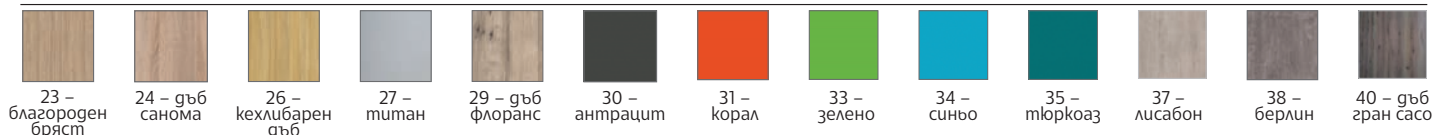

ДОПЪЛНИТЕЛНИ ЦВЕТОВЕ

СРОК ЗА ДОСТАВКА: 15 РАБОТНИ ДНИ. ИЗБЕРЕТЕ ЦВЯТ И ДОПЪЛНЕТЕ „1“ В КОДА ОТ ТАБЛИЦАТА.

ВИЖ ВСИЧКИ УСЛОВИЯ
ЗА ДОСТАВКА И МОНТАЖ
НА: WWW.OFFICE1.BG

*При комбинация на основен и допълнителен цвят важат цената и срокът за допълнителните цветове.