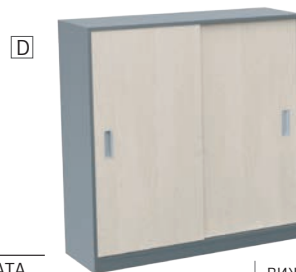

## ОРФЕО/СЕРИЯ „СТАНДАРТ“

- » Мебелите са изработени от ПДЧ с меламиново покритие.
- » Бюрата са изработени от ПДЧ (36 mm) с кант 2 mm.
- » Стелажите и контейнерът са с плоскост и гръб от ПДЧ, 18 mm.

	Вид	г/ш/в, cm	арт. номер
A	Бюро В40	120 x 70 x 74	401510169*
	Бюро В41	140 x 70 x 74	401510170*
	Бюро В42	160 x 70 x 74	401510171*
	Бюро В43	180 x 70 x 74	401510172*
B	Помощно бюро РВ4	80 x 45 x 74	401512108*
C	Контейнер с чекмедже К8	40 x 35 x 58	401516123*
D	Шкаф с плъзгащи врати S12	120 x 45 x 120	401528108*
E	Презрага PST1	140 x 54	401532108*