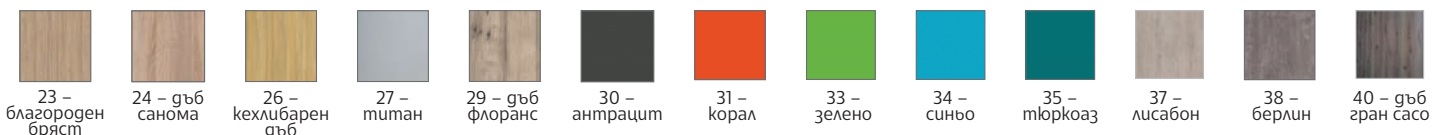

ДОПЪЛНИТЕЛНИ ЦВЕТОВЕ

СРОК ЗА ДОСТАВКА: 15 РАБОТНИ ДНИ. ИЗБЕРЕТЕ ЦВЯТ И ДОПЪЛНЕТЕ „1“ В КОДА ОТ ТАБЛИЦАТА.

ВИЖ ВСИЧКИ УСЛОВИЯ ЗА ДОСТАВКА И МОНТАЖ НА: WWW.OFFICE1.BG

*При комбинация на основен и допълнителен цвят важат цената и срокът за допълнителните цветове.