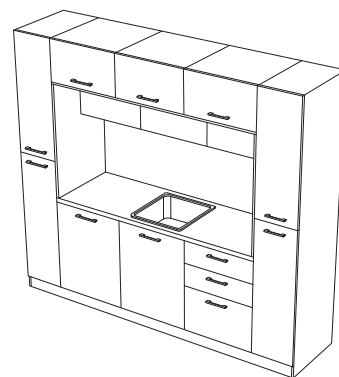

## КУХНЯ БЕКА

- » ПДЧ с меламиново покритие.
- » Термоплот с водобранна лайстна.
- » Аксесоарите, мивката и батерията не са включени в цената.

Размери: 250 x 60 x 221 cm

Основни цветове  
4025121040

Допълнителни цветове  
4025121041