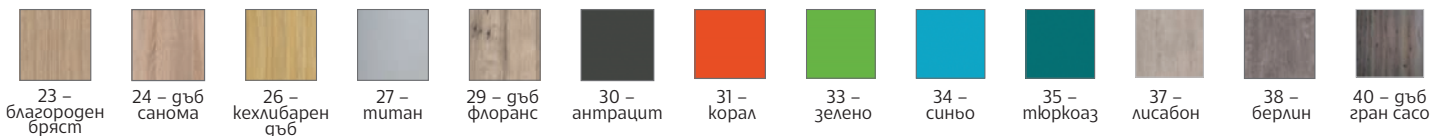

ДОПЪЛНИТЕЛНИ ЦВЕТОВЕ

ИЗБЕРЕТЕ ЦВЯТ И ДОПЪЛНЕТЕ „1“ В КОДА ОТ ТАБЛИЦАТА.