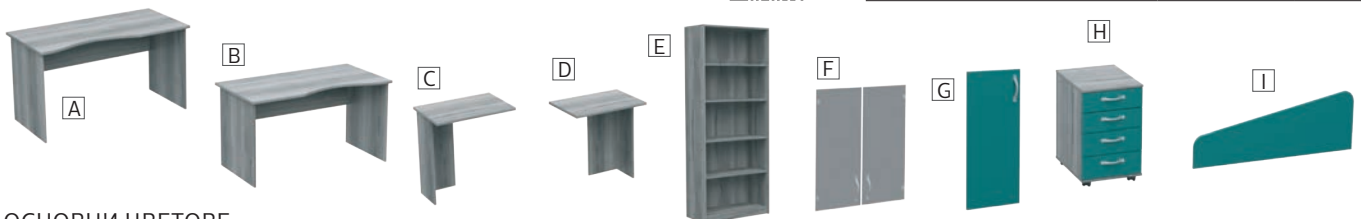

БЛАНШ/СЕРИЯ „СТАНДАРТ“

- » Мебелите са изработени от ПДЧ с меламиново покритие.
- » Бюрото и помощното бюро са с плотове 25 mm и кант на плотовете 2 mm.
- » Стелажите са с плоскости и гръб от ПДЧ.
- » Стъклени врати.

	bug	g/ш/в, cm	арт. номер
A	Бюро B802VR	160 x 70 x 74	401510113*
B	Бюро B802VL	160 x 70 x 74	401510112*
C	Помощно бюро PB3R	70 x 50 x 74	401512107*
D	Помощно бюро PB3L	70 x 50 x 74	401512106*
E	Стелаж S6	80 x 40 x 200	401522110*
F	Врати V4, стъкло, 2 бр.	38 x 76	4015260082
G	Врата V3, универсална, 1 бр.	38 x 76	401526102*
H	Контейнер K4, 4 чекмеджета	41 x 51 x 65	401516112*
I	Презрага P8	140 x 40 x 1.8	401532112*