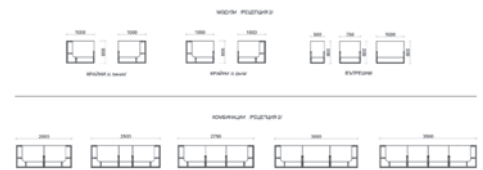

РЕЦЕПЦИЯ JOY

- » Мебелите са изработени от ПДЧ с меламиново покритие.
- » Корпус с дебелина 18 mm и 2 mm ABS кант.
- » Работни плотове с дебелина 25 mm и 2 mm ABS кант.
- » Кръгла розетка за кабели.
- » Регулируеми стъпки на страниците.

	Вид	г/ш/в, cm	арт. номер
A	Рецепция Joy, ъглов модул, десен, с декорация „Дъга“	100 x 80 x 112.5	4015340058
B	Рецепция Joy, ъглов модул, ляс, с права декорация	100 x 80 x 112.5	4015340059
C	Рецепция Joy, ъглов модул, ляс, с декорация „Дъга“	100 x 80 x 112.5	4015340060
D	Рецепция Joy, ъглов модул, ляс, с права декорация	100 x 80 x 112.5	4015340061
E	Рецепция Joy, прав модул	50 x 80 x 112.5	4015340062
F	Рецепция Joy, прав модул	75 x 80 x 112.5	4015340063
J	Рецепция Joy, прав модул	100 x 80 x 112.5	4015340064

ОСНОВНИ ЦВЕТОВЕ

ВИЖ ВСИЧКИ УСЛОВИЯ
ЗА ДОСТАВКА И МОНТАЖ
НА: WWW.OFFICE1.BG

СРОК ЗА ДОСТАВКА:
25 РАБОТНИ ДНИ