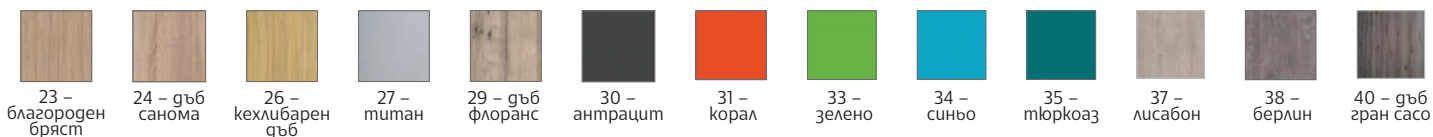

## ОСНОВНИ ЦВЕТОВЕ

ЦВЕТОВЕ НА СНИМКАТА: ДЪБ САНОМА / БЯЛО