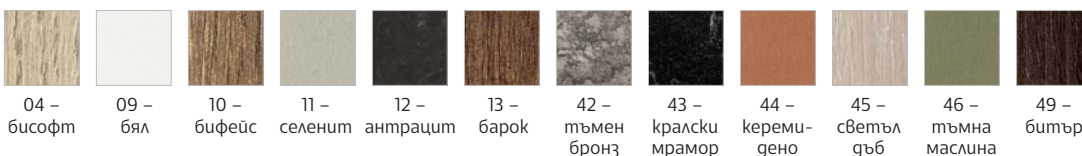

ВИЖ ВСИЧКИ УСЛОВИЯ
ЗА ДОСТАВКА И МОНТАЖ
НА: WWW.OFFICE1.BG

СРОК ЗА ДОСТАВКА:
25 РАБОТНИ ДНИ