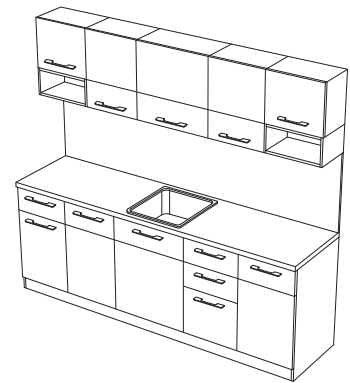

ЦВЕТОВЕ НА СНИМКАТА: АНТРАЦИТ / ЗЕЛЕНО