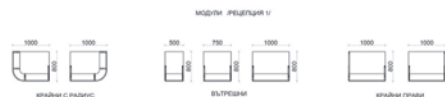

Виг	g/ш/в, cm	арт. номер
A	Рецепция Point, извит гесен модул	100 x 80 x 112.5	4015340008
B	Рецепция Point, извит ляв модул	100 x 80 x 112.5	4015340009
C	Рецепция Point, прав модул	50 x 80 x 112.5	4015340053
D	Рецепция Point, прав модул	75 x 80 x 112.5	4015340054
E	Рецепция Point, прав модул	100 x 80 x 112.5	4015340055
F	Рецепция Point, прав външен модул, гесен	100 x 80 x 112.5	4015340056
J	Рецепция Point, прав външен модул, ляв	100 x 80 x 112.5	4015340057