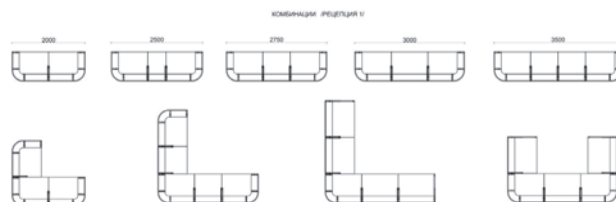

Виг	g/ш/в, cm	арт. номер
A	Рецепция Point, извит гесен модул	100 x 80 x 112.5	4015340008
B	Рецепция Point, извит ляв модул	100 x 80 x 112.5	4015340009
C	Рецепция Point, прав модул	50 x 80 x 112.5	4015340053
D	Рецепция Point, прав модул	75 x 80 x 112.5	4015340054
E	Рецепция Point, прав модул	100 x 80 x 112.5	4015340055
F	Рецепция Point, прав външен модул, гесен	100 x 80 x 112.5	4015340056
J	Рецепция Point, прав външен модул, ляв	100 x 80 x 112.5	4015340057