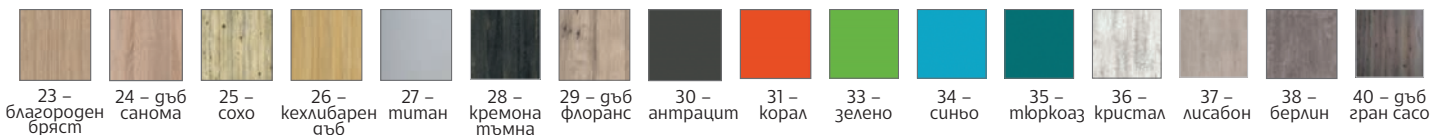

ОСНОВНИ ЦВЕТОВЕ

ОСНОВНИ ЦВЕТОВЕ

ЦВЯТ НА МЕТАЛА

- » Мебелите са изработени от ПДЧ с меламиново покритие.
- » Работен плот на бюрата с дебелина 36 mm.
- » Шкафове, рафтове и страници с дебелина 18 mm.
- » ABS кантове с дебелина 0.2 mm.
- » Праховобоядисана метална конструкция със сечение 20 x 20 mm.

ВИЖ ВСИЧКИ УСЛОВИЯ
ЗА ДОСТАВКА И МОНТАЖ
НА: WWW.OFFICE1.BG

СРОК ЗА ДОСТАВКА:
25 РАБОТНИ ДНИ