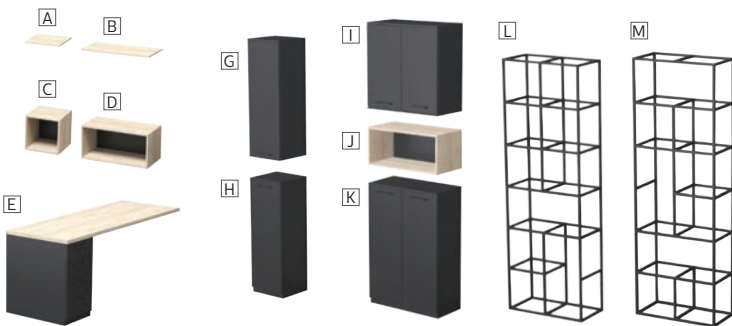

Вид	g/ш/В, cm	арт. номер
A) Рафт Вохі, единичен	32.8 x 36.8 x 1.8	4015220232
B) Рафт Вохі, двоен	67.8 x 36.8 x 1.8	4015220233
C) Кутия Вохі, квадратна	36.8 x 32.8 x 32.8	4015220234
D) Кутия Вохі, правоъгълна	67.8 x 36.8 x 32.8	4015220235
E) Бюро Вохі с носещ контейнер	200 x 67.8 x 74	4015100552
G) Шкаф Вохі, единичен, горен	36 x 37 x 105.1	4015220236
H) Шкаф Вохі, единичен, долен	36 x 37 x 106.9	4015220237
I) Шкаф Вохі, двоен, с две врати, горен	72 x 37 x 72.1	4015220238
J) Отворен модул Вохі за двоен шкаф	72 x 37 x 33	4015220239
K) Шкаф Вохі, двоен, с две врати, долен	72 x 37 x 106.9	4015220240
L) Метален стелаж Вохі S	72 x 37 x 212	4015220241
M) Метален стелаж Вохі M	72 x 37 x 212	4015220242