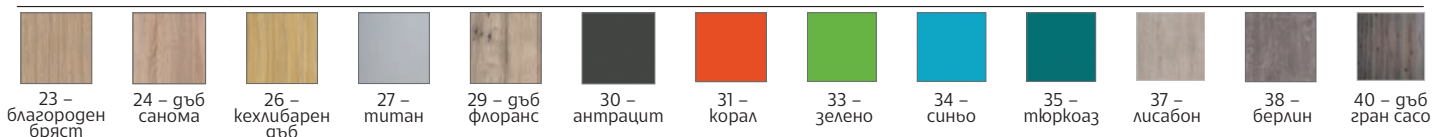

ВИЖ ВСИЧКИ УСЛОВИЯ
ЗА ДОСТАВКА И МОНТАЖ
НА: WWW.OFFICE1.BG

*При комбинация на основен и допълнителен цвят вадат цената и срокът за допълнителните цветове.