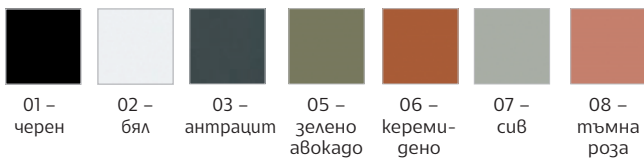

ЦВЯТ НА МЕТАЛА *

ЦВЯТ МЕЛАМИН *