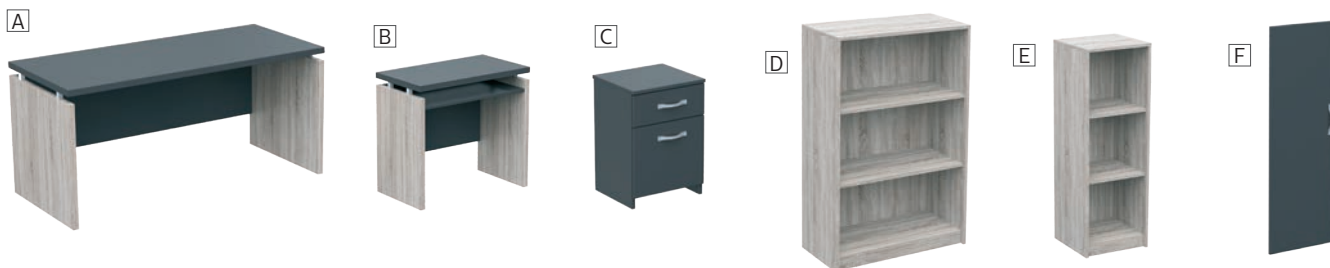

## СИЕСТА/СЕРИЯ „СТАНДАРТ“

- » Мебелите са изработени от ПДЧ с меламиново покритие.
- » Бюрата са изработени от ПДЧ (36 mm) с кант 2 mm.
- » Стелажите и контейнерът са с плоскости и гръб 18 mm.

виг	g/ш/в, cm	арт. номер
A	Бюро В40	120 x 70 x 74 401510169*
	Бюро В41	140 x 70 x 74 401510170*
	Бюро В42	160 x 70 x 74 401510171*
	Бюро В43	180 x 70 x 74 401510172*
B	Помощно бюро РВ4	80 x 45 x 74 401512108*
C	Контейнер К9 с чекм. и врата	40 x 35 x 58 401516124*
D	Стелаж S10	80 x 40 x 120 401522112*
E	Стелаж S7	42 x 40 x 120 401522111*
F	Врата V7, 1 бр.	38 x 111 401526103*