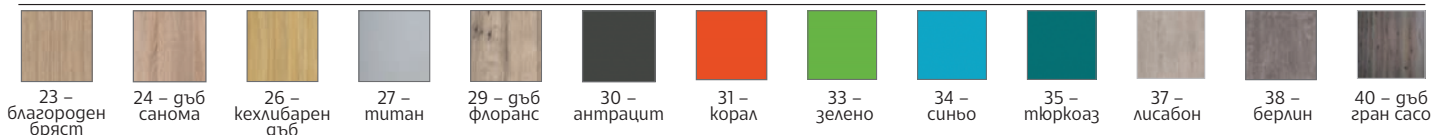

ДОПЪЛНИТЕЛНИ ЦВЕТОВЕ

СРОК ЗА ДОСТАВКА: 15 РАБОТНИ ДНИ. ИЗБЕРЕТЕ ЦВЯТ И ДОПЪЛНЕТЕ „1“ В КОДА ОТ ТАБЛИЦАТА.

ВИЖ ВСИЧКИ УСЛОВИЯ ЗА ДОСТАВКА И МОНТАЖ НА: WWW.OFFICE1.BG

*При комбинация на основен и допълнителен цвят важат цената и срокът за допълнителните цветове.