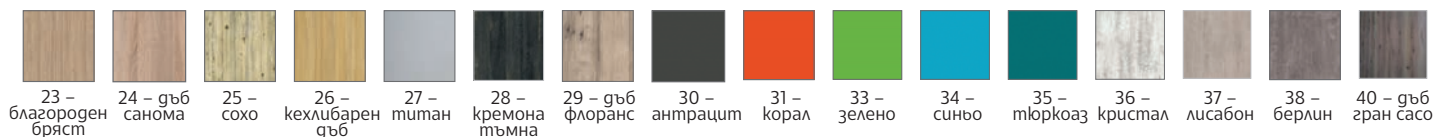

ОСНОВНИ ЦВЕТОВЕ

ЦВЯТ НА МЕТАЛА

- » Мебелите са изработени от ПДЧ с меламиново покритие.
- » Работен плот на бюрата с дебелина 36 mm.
- » Шкафове, рафтове и страници с дебелина 18 mm.
- » ABS кантове с дебелина 0.2 mm.
- » Праховобоядисана метална конструкция със сечение 20 x 20 mm.

ВИЖ ВСИЧКИ УСЛОВИЯ
ЗА ДОСТАВКА И МОНТАЖ
НА: WWW.OFFICE1.BG

СРОК ЗА ДОСТАВКА:
25 РАБОТНИ ДНИ