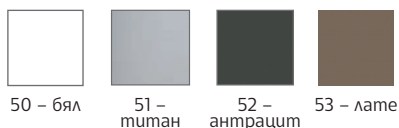

ЦВЕТОВЕ НРЛ