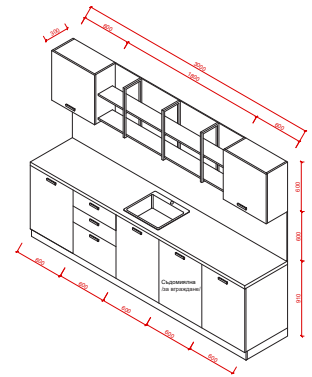

## ПАСТЕЛНИ ЦВЕТОВЕ

Размери: 300 x 60 x 211 cm

Основни цветове  
4025120050

Допълнителни цветове  
4025120051

Пастелни цветове  
4025120052