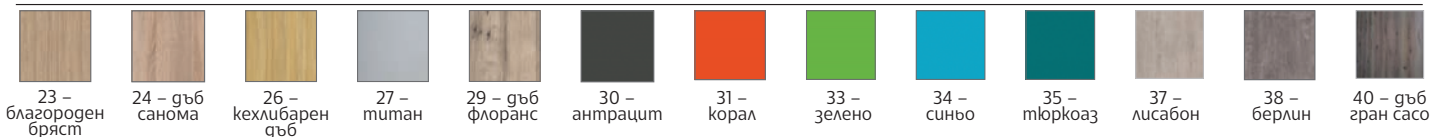

ДОПЪЛНИТЕЛНИ ЦВЕТОВЕ

СРОК ЗА ДОСТАВКА: 15 РАБОТНИ ДНИ. ИЗБЕРЕТЕ ЦВЯТ И ДОПЪЛНЕТЕ „1“ В КОДА ОТ ТАБЛИЦАТА.

ВИЖ ВСИЧКИ УСЛОВИЯ ЗА ДОСТАВКА И МОНТАЖ НА: WWW.OFFICE1.BG

*При комбинация на основен и допълнителен цвят вадат цената и срокът за допълнителните цветове.