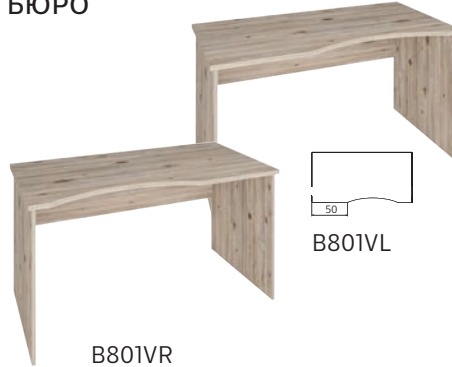

БЮРО

Вуг	г/ш/в, см	арт. номер
B801VR	140 x 70 x 74	401510111*
B801VL	140 x 70 x 74	401510110*
B802VR	160 x 70 x 74	401510113*
B802VL	160 x 70 x 74	401510112*

БЮРО