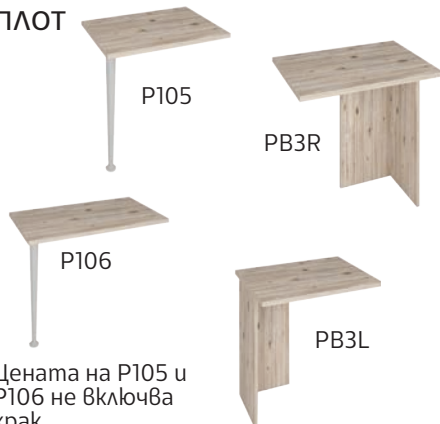

ПЛОТ

Цената на P105 и P106 не включва крак.

Вуг	г/ш/в, см	арт. номер
Помощ. плот P105	70 x 50	401512101*
Помощ. плот P106	90 x 50	401512102*
Помощ. бюро PB3R	70 x 50 x 74	401512107*
Помощ. бюро PB3L	70 x 50 x 74	401512106*