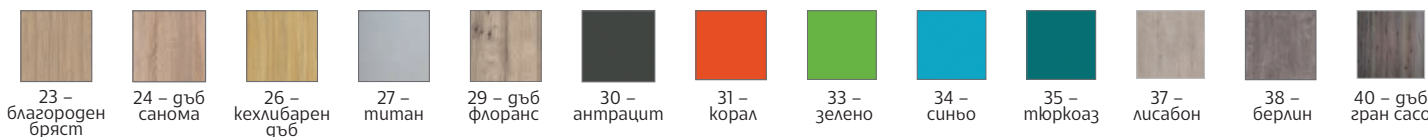

ДОПЪЛНИТЕЛНИ ЦВЕТОВЕ

СРОК ЗА ДОСТАВКА: 15 РАБОТНИ ДНИ. ИЗБЕРЕТЕ ЦВЯТ И ДОПЪЛНЕТЕ „1“ В КОДА ОТ ТАБЛИЦАТА.

23 – благороден бряст 24 – гъб санома 26 – кехлибарен гъб 27 – титан 29 – гъб флоранс 30 – антрацит 31 – корал 33 – зелено 34 – синьо 35 – тюркоаз 37 – лисабон 38 – берлин 40 – гъб гран сасо

ВИЖ ВСИЧКИ УСЛОВИЯ
ЗА ДОСТАВКА И МОНТАЖ
НА: WWW.OFFICE1.BG

*При комбинация на основен и допълнителен цвят важат цената и срокът за допълнителните цветове.