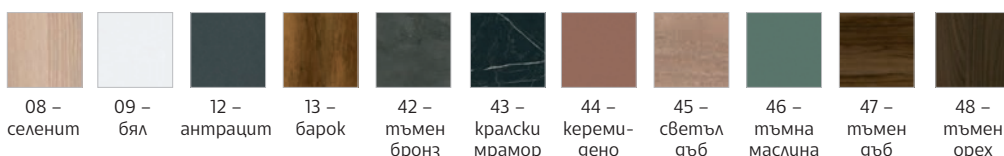

вуг	g/ш/В, cm	арт. номер
A	Бюро Athina	200 x 90 x 75	4015100542
	Бюро Athina	180 x 90 x 75	4015100559
B	Контейнер Athina с 2 врати	80 x 50 x 58	4015160201
C	Шкаф Athina с 4 врати и 2 рафта	160 x 50 x 85	4015200040
D	Ниска маса Athina	80 x 60 x 45	4015380051

ВИЖ ВСИЧКИ УСЛОВИЯ
ЗА ДОСТАВКА И МОНТАЖ
НА: WWW.OFFICE1.BG

СРОК ЗА ДОСТАВКА:
25 РАБОТНИ ДНИ

3
ГОДИНИ
ГАРАНЦИЯ