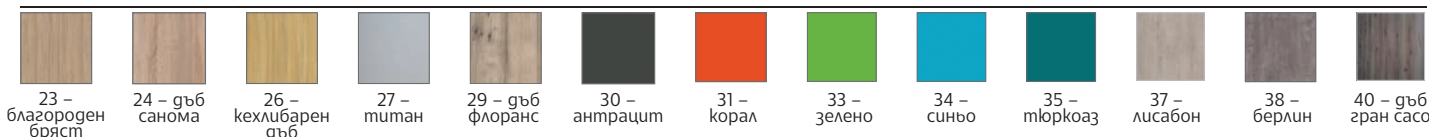

ВИЖ ВСИЧКИ УСЛОВИЯ
ЗА ДОСТАВКА И МОНТАЖ
НА: WWW.OFFICE1.BG

*При комбинация на основен и допълнителен цвят важат цената и срокът за допълнителните цветове.