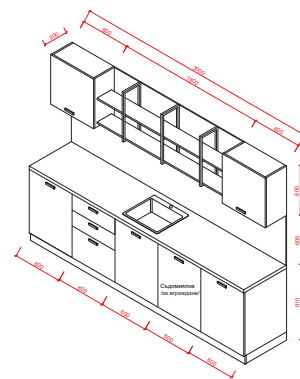

ЦВЕТОВЕ НА СНИМКАТА: ПАСТЕЛНО СИНЬО / ВЕНАТО