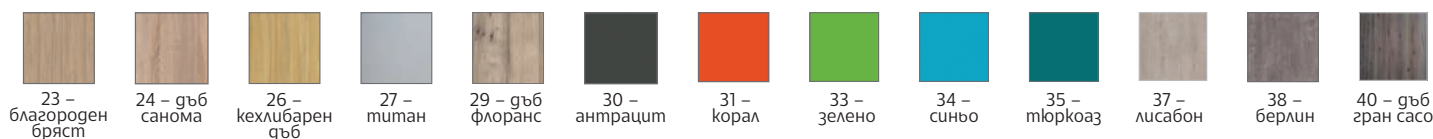

НОРДИК/СЕРИЯ „ТОП ЛАЙН“

- » Мебелите са изработени от ПДЧ с меламиново покритие.
- » Работен плот с дебелина 18 mm и 2 mm ABS кант.
- » Контейнер, шкафове и етажерка, изработени изцяло от ПДЧ с дебелина 18 mm и 2 mm ABS кант.
- » Етажерката е предназначена за стенен монтаж посредством дюбели.
- » Товароносимост на етажерката за стена: 5 kg.

2
ГОДИНИ
ГАРАНЦИЯ

ВИЖ ВСИЧКИ УСЛОВИЯ
ЗА ДОСТАВКА И МОНТАЖ
НА: WWW.OFFICE1.BG

СРОК ЗА ДОСТАВКА:
15 РАБОТНИ ДНИ

	Виг	г/ш/в, cm	арт. номер
A	Бюро „Норгук“	140 x 70 x 74	4015100549
B	Контейнер „Норгук“	40 x 60 x 65	4015160202
C	Етажерка „Норгук“	60 x 20 x 30	4015240031
D	Шкаф „Норгук“, открит	120 x 42 x 71.5	4015220227
E	Шкаф „Норгук“	160 x 45 x 140	4015220228

ОСНОВНИ ЦВЕТОВЕ