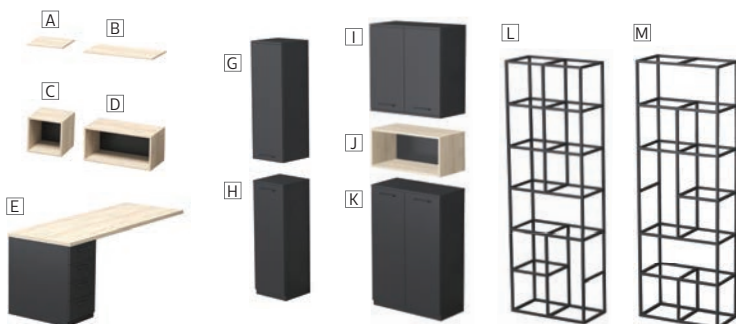

## МОДУЛНА СИСТЕМА VOXI

вог	г/ш/в, cm	арт. номер
A	32.8 x 36.8 x 1.8	4015220232
B	67.8 x 36.8 x 1.8	4015220233
C	36.8 x 32.8 x 32.8	4015220234
D	67.8 x 36.8 x 32.8	4015220235
E	200 x 67.8 x 74	4015100552
G	36 x 37 x 105.1	4015220236
H	36 x 37 x 106.9	4015220237
I	72 x 37 x 72.1	4015220238
J	72 x 37 x 33	4015220239
K	72 x 37 x 106.9	4015220240
L	72 x 37 x 212	4015220241
M	72 x 37 x 212	4015220242