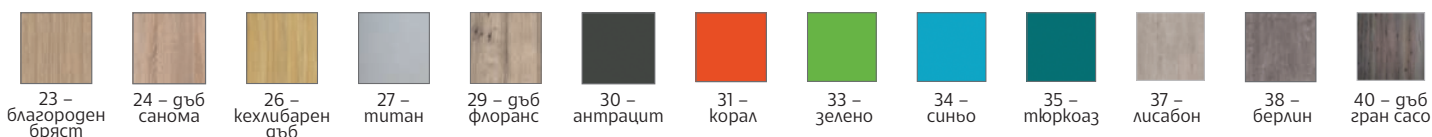

ОСНОВНИ ЦВЕТОВЕ

2
ГОДИНИ
ГАРАНЦИЯ

ВИЖ ВСИЧКИ УСЛОВИЯ
ЗА ДОСТАВКА И МОНТАЖ
НА: WWW.OFFICE1.BG

СРОК ЗА ДОСТАВКА:
25 РАБОТНИ ДНИ