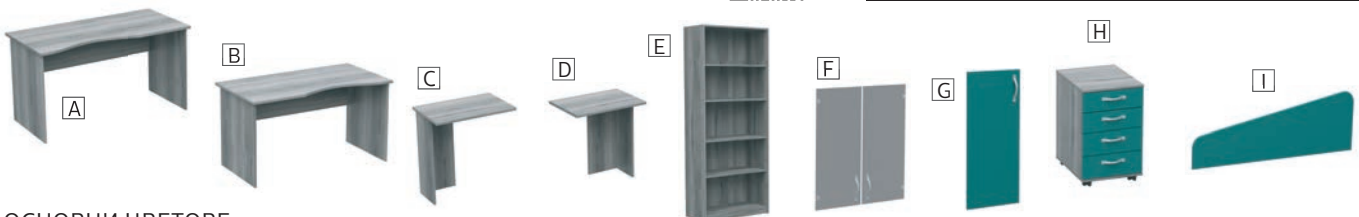

ОСНОВНИ ЦВЕТОВЕ

СРОК ЗА ДОСТАВКА: 10 РАБОТНИ ДНИ. ИЗБЕРЕТЕ ЦВЯТ И ДОПЪЛНЕТЕ „0“ В КОДА ОТ ТАБЛИЦАТА.