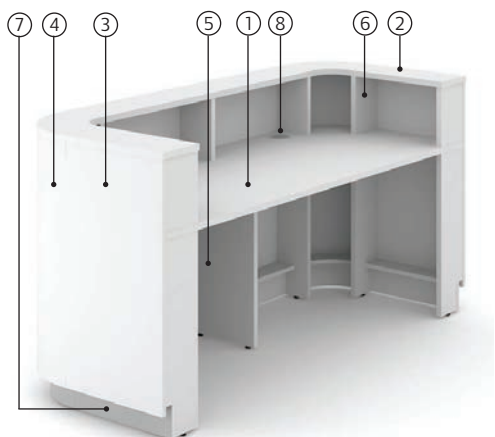

## РЕЦЕПЦИЯ COSY

- » Работен плот (1): 25 mm меламин с 2 mm ABS кант, размери 1960 x 780 mm.
- » Горна част (2): 25 mm меламин с 2 mm ABS кант.
- » Преден панел (3): 19 mm меламин с 1 mm ABS кант.
- » Извит преден панел (4): 19 mm трислоен гъвкав шперплат с CPL с 1 mm ABS кант.
- » Преден панел и помощен плот (5): 25 mm меламин с 2 mm ABS кант.
- » Подпори на горната част (6): 25 mm меламин с 2 mm ABS кант.
- » Основа (7): полиран НРЛ.
- » Капак за кабели (8): полупрозрачна матова неутрална пластмаса в сив контур с диаметър 80 mm.