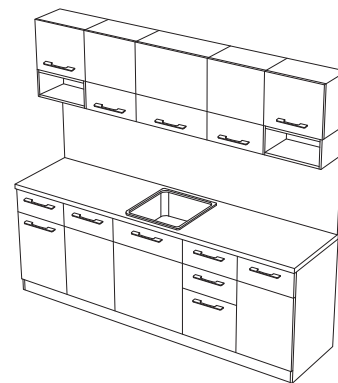

ЦВЕТОВЕ НА СНИМКАТА: АНТРАЦИТ / ЗЕЛЕНО