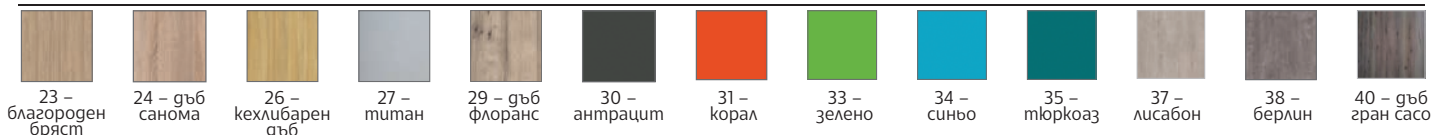

ДОПЪЛНИТЕЛНИ ЦВЕТОВЕ

СРОК ЗА ДОСТАВКА: 15 РАБОТНИ ДНИ. ИЗБЕРЕТЕ ЦВЯТ И ДОПЪЛНЕТЕ „1“ В КОДА ОТ ТАБЛИЦАТА.

2
ГОДИНИ
ГАРАНЦИЯ

ВИЖ ВСИЧКИ УСЛОВИЯ
ЗА ДОСТАВКА И МОНТАЖ
НА: WWW.OFFICE1.BG

*При комбинация на основен и допълнителен цвят важат цената и срокът за допълнителните цветове.