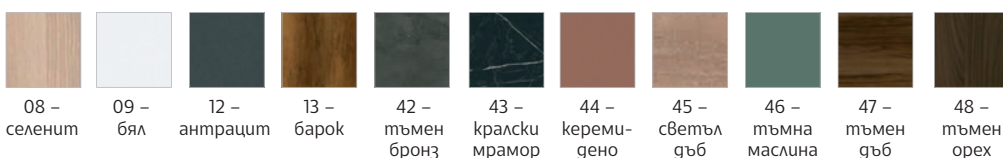

Вид	g/ш/В, cm	арт. номер
A	Бюро Vienna с гва окачени контейнера	220 x 100 x 75	4015100546
B	Помощен шкаф Vienna	110 x 50 x 75	4015200038
C	Шкаф Vienna	240 x 50 x 86	4015280149
D	Ниска маса Vienna	80 x 60 x 45	4015380054
E	Засегателна маса Vienna	220 x 100 x 75	4015360184

ВИЖ ВСИЧКИ УСЛОВИЯ
ЗА ДОСТАВКА И МОНТАЖ
НА: WWW.OFFICE1.BG

СРОК ЗА ДОСТАВКА:
25 РАБОТНИ ДНИ

3
ГОДИНИ
ГАРАНЦИЯ