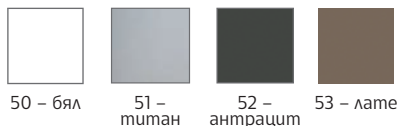

ЦВЕТОВЕ HPL