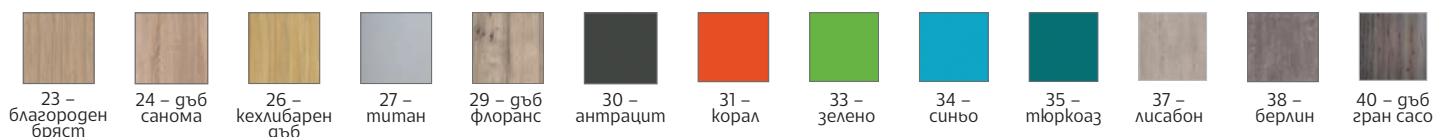

ОСНОВНИ ЦВЕТОВЕ