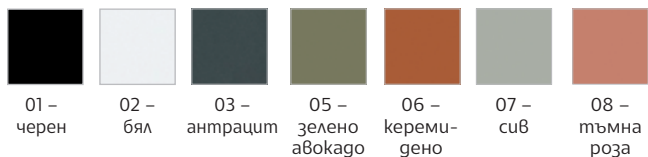

ЦВЯТ НА МЕТАЛА ⊕

ЦВЯТ МЕЛАМИН *