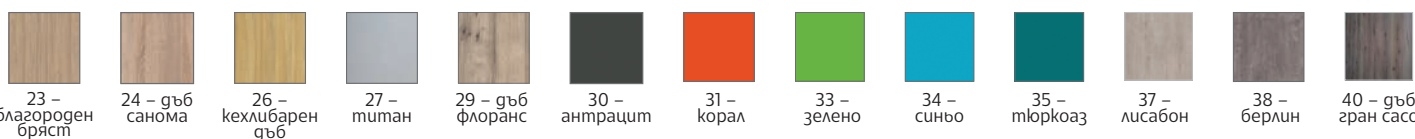

ДОПЪЛНИТЕЛНИ ЦВЕТОВЕ

2
ГОДИНИ
ГАРАНЦИЯ

ВИЖ ВСИЧКИ УСЛОВИЯ
ЗА ДОСТАВКА И МОНТАЖ
НА: WWW.OFFICE1.BG

СРОК ЗА ДОСТАВКА:
25 РАБОТНИ ДНИ

*При комбинация на основен и допълнителен цвят важи цената за допълнителните цветове.

ИЗБЕРЕТЕ ЦВЯТ И ДОПЪЛНЕТЕ „1“ В КОДА ОТ ТАБЛИЦАТА.