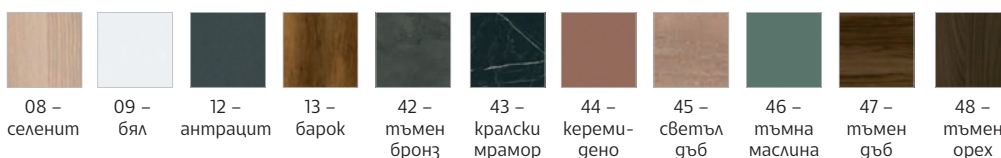

Вид	g/ш/в, cm	арт. номер
A) Бюро гясно New York	200 x 90 x 75	4015100548
Бюро ляво New York	200 x 90 x 75	4015100568
B) Носец контейнер New York	80 x 80 x 58	4015180002
D) Ниска маса New York	60 x 60 x 38	4015380056

ВИЖ ВСИЧКИ УСЛОВИЯ
ЗА ДОСТАВКА И МОНТАЖ
НА: WWW.OFFICE1.BG

СРОК ЗА ДОСТАВКА:
25 РАБОТНИ ДНИ

3
ГОДИНИ
ГАРАНЦИЯ