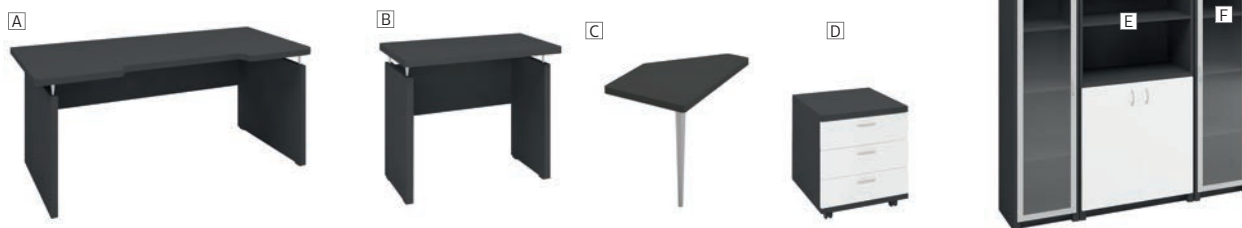

## СИД/СЕРИЯ „ТОП ЛАЙН“

- » Мебелите са изработени от ПДЧ с меламиново покритие.
- » Плотът, краката на бюрото и таванът на контейнера са с дебелина 36 mm и кант на плотовете 2 mm.
- » Стелажите са с плоскости и гръб 18 mm, ПДЧ.
- » Стъклените врати са с алуминиева рамка.