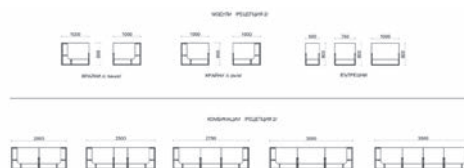

РЕЦЕПЦИЯ JOY

- » Мебелите са изработени от ПДЧ с меламиново покритие.
- » Корпус с дебелина 18 mm и 2 mm ABS кант.
- » Работни плотове с дебелина 25 mm и 2 mm ABS кант.
- » Кръгла розетка за кабели.
- » Регулируеми стъпки на страниците.

	Вид	г/ш/в, cm	арт. номер
A	Рецепция Joy, ъглов модул, десен, с декорация „Дъга“	100 x 80 x 112.5	4015340058
B	Рецепция Joy, ъглов модул, ляв, с права декорация	100 x 80 x 112.5	4015340059
C	Рецепция Joy, ъглов модул, ляв, с декорация „Дъга“	100 x 80 x 112.5	4015340060
D	Рецепция Joy, ъглов модул, ляв, с права декорация	100 x 80 x 112.5	4015340061
E	Рецепция Joy, прав модул	50 x 80 x 112.5	4015340062
F	Рецепция Joy, прав модул	75 x 80 x 112.5	4015340063
J	Рецепция Joy, прав модул	100 x 80 x 112.5	4015340064

ОСНОВНИ ЦВЕТОВЕ

2
ГОДИНИ
ГАРАНЦИЯ

ВИЖ ВСИЧКИ УСЛОВИЯ
ЗА ДОСТАВКА И МОНТАЖ
НА: WWW.OFFICE1.BG

СРОК ЗА ДОСТАВКА:
25 РАБОТНИ ДНИ