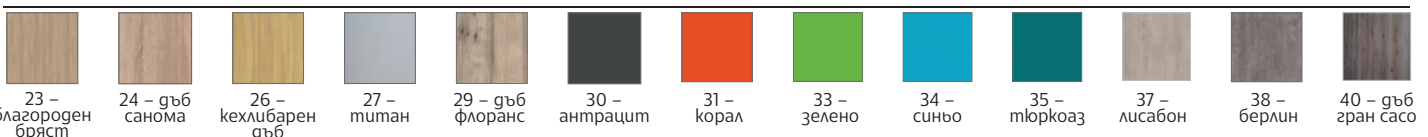

### ОСНОВНИ ЦВЕТОВЕ

СРОК ЗА ДОСТАВКА: 10 РАБОТНИ ДНИ. ИЗБЕРЕТЕ ЦВЯТ И ДОПЪЛНЕТЕ „0“ В КОДА ОТ ТАБЛИЦАТА.

14 – бежов 15 – бреза 16 – бук 17 – орех 18 – череша 19 – венге 20 – дъб какао 21 – сив 22 – бял

### ДОПЪЛНИТЕЛНИ ЦВЕТОВЕ

СРОК ЗА ДОСТАВКА: 15 РАБОТНИ ДНИ. ИЗБЕРЕТЕ ЦВЯТ И ДОПЪЛНЕТЕ „1“ В КОДА ОТ ТАБЛИЦАТА.

23 – блазороден бряст 24 – дъб санома 26 – кехлибарен дъб 27 – титан 29 – дъб флоранс 30 – антрацит 31 – корал 33 – зелено 34 – синьо 35 – тюркоаз 37 – лисабон 38 – берлин 40 – дъб гран сасо