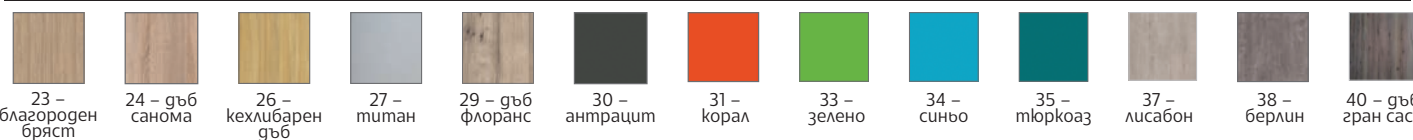

## ДОПЪЛНИТЕЛНИ ЦВЕТОВЕ

\*При комбинация на основен и допълнителен цвят важат цената и срокът за допълнителните цветове.

ИЗБЕРЕТЕ ЦВЯТ И ДОПЪЛНЕТЕ „1“ В КОДА ОТ ТАБЛИЦАТА.

23 – благороден бряст 24 – дъб санома 26 – кехлибарен дъб 27 – титан 29 – дъб флоранс 30 – антрацит 31 – корал 33 – зелено 34 – синьо 35 – тюркоаз 37 – лисабон 38 – берлин 40 – дъб гран сасо