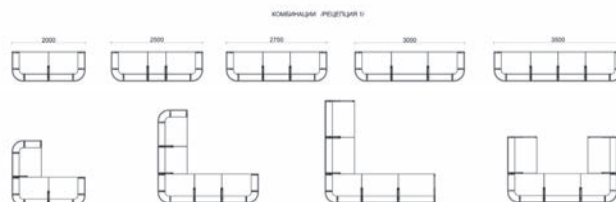

ЦВЕТОВЕ ПДЧ

ЦВЕТОВЕ HPL