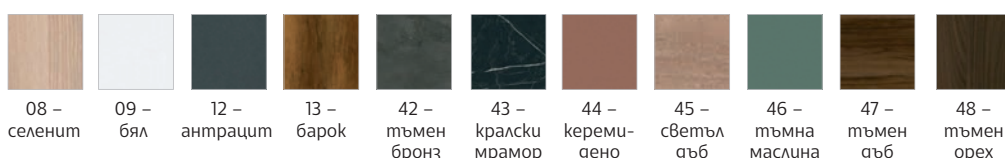

Виж	g/ш/В, cm	арм. номер
	Бюро Seattle	140 x 80 x 75	4015100572
A	Бюро Seattle	160 x 80 x 75	4015100573
	Бюро Seattle	180 x 80 x 75	4015100574
B	Помощен шкаф Seattle	90 x 50 x 75	4015200044
	Помощен шкаф Seattle	160 x 40 x 82	4015200045
C	Помощен шкаф Seattle	200 x 40 x 82	4015200046
D	Ниска маса Seattle	50 x 50 x 45	4015380112

ВИЖ ВСИЧКИ УСЛОВИЯ
ЗА ДОСТАВКА И МОНТАЖ
НА: WWW.OFFICE1.BG

СРОК ЗА ДОСТАВКА:
25 РАБОТНИ ДНИ

3
ГОДИНИ
ГАРАНЦИЯ