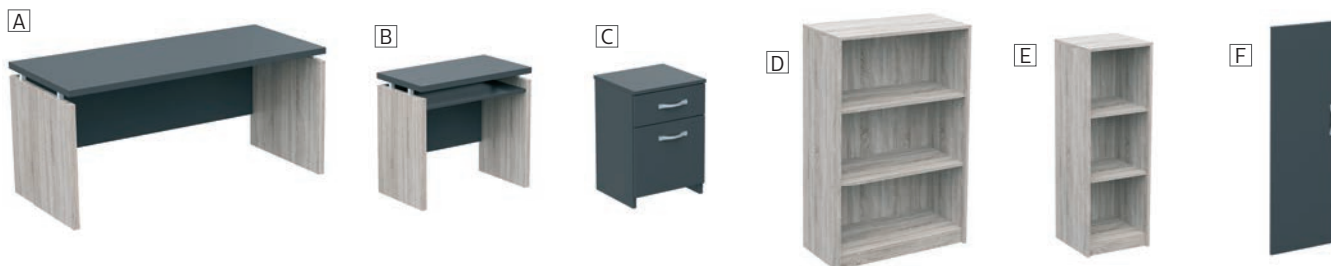

## СИЕСТА/СЕРИЯ „СТАНДАРТ“

- » Мебелите са изработени от ПДЧ с меламиново покритие.
- » Бюрата са изработени от ПДЧ (36 mm) с кант 2 mm.
- » Стелажите и контейнерът са с плоскости и гръб 18 mm.

	виг	г/ш/в, cm	арт. номер
A	Бюро В40	120 x 70 x 74	401510169*
	Бюро В41	140 x 70 x 74	401510170*
	Бюро В42	160 x 70 x 74	401510171*
	Бюро В43	180 x 70 x 74	401510172*
B	Помощно бюро РВ4	80 x 45 x 74	401512108*
C	Контейнер К9 с чекм. и врата	40 x 35 x 58	401516124*
D	Стелаж S10	80 x 40 x 120	401522112*
E	Стелаж S7	42 x 40 x 120	401522111*
F	Врата V7, 1 бр.	38 x 111	401526103*