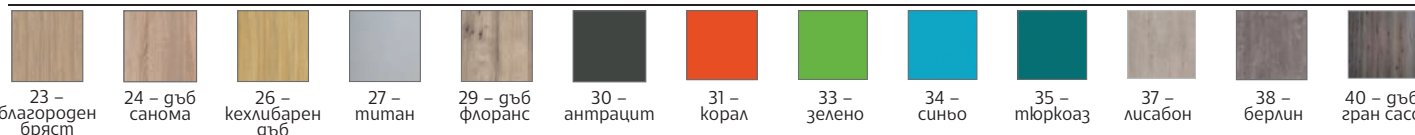

ДОПЪЛНИТЕЛНИ ЦВЕТОВЕ

СРОК ЗА ДОСТАВКА: 15 РАБОТНИ ДНИ. ИЗБЕРЕТЕ ЦВЯТ И ДОПЪЛНЕТЕ „1“ В КОДА ОТ ТАБЛИЦАТА.

23 – благороден бряст 24 – гъб санома 26 – кехлибарен гъб 27 – титан 29 – гъб флоранс 30 – антрацит 31 – корал 33 – зелено 34 – синьо 35 – тюркоаз 37 – лисабон 38 – берлин 40 – гъб гран сасо

2
ГОДИНИ
ГАРАНЦИЯ

ВИЖ ВСИЧКИ УСЛОВИЯ
ЗА ДОСТАВКА И МОНТАЖ
НА: WWW.OFFICE1.BG

*При комбинация на основен и допълнителен цвят вадат цената и срокът за допълнителните цветове.