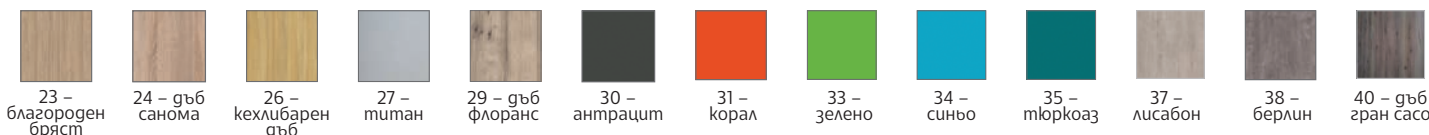

ДОПЪЛНИТЕЛНИ ЦВЕТОВЕ

СРОК ЗА ДОСТАВКА: 15 РАБОТНИ ДНИ. ИЗБЕРЕТЕ ЦВЯТ И ДОПЪЛНЕТЕ „1“ В КОДА ОТ ТАБЛИЦАТА.

2
ГОДИНИ
ГАРАНЦИЯ

ВИЖ ВСИЧКИ УСЛОВИЯ
ЗА ДОСТАВКА И МОНТАЖ
НА: WWW.OFFICE1.BG

*При комбинация на основен и допълнителен цвят важат цената и срокът за допълнителните цветове.