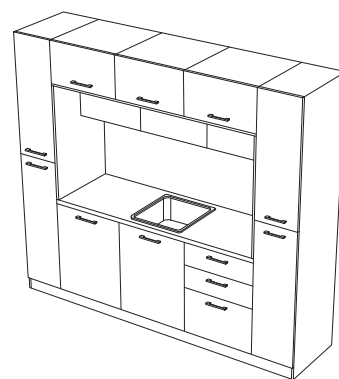

## КУХНЯ БЕКА

- » ПДЧ с меламиново покритие.
- » Термоплат с водобранна лайстна.
- » Аксесоарите, мивката и батерията не са включени в цената.

Размери: 250 x 60 x 221 cm

Основни цветове  
4025121040

Допълнителни цветове  
4025121041