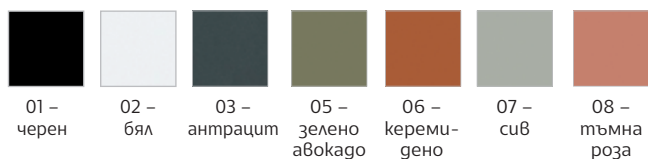

ЦВЯТ НА МЕТАЛА ⊕

ЦВЯТ МЕЛАМИН *