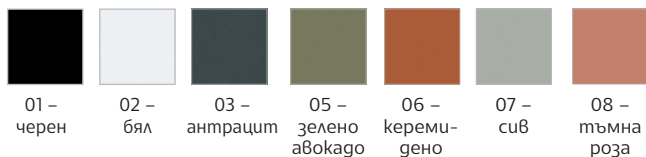

ЦВЯТ НА МЕТАЛА *

ЦВЯТ МЕЛАМИН *