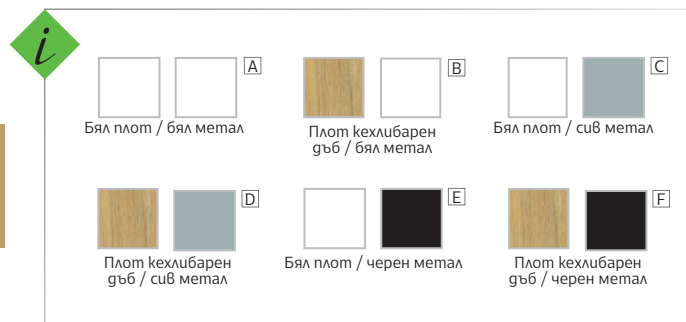

- » Материал на плотта: ПДЧ с меламиново покритие и дебелина 25 mm.
- » Възможност за запаметяване на три предпочитани работни височини.
- » Два електрически мотора за по-голяма стабилност.
- » Усъвършенствани тристепенни колони за по-голяма сигурност и комфорт по време на работа.
- » Подплотна метална тава за отвеждане на окабеляването.
- » Товароносимост: 100 kg.
- » Система против удари.

Вид	g/ш/в, cm	арм. номер
A) Бюро с бял плот / бял метал	160 x 80 x 62-128	4015100508
B) Бюро с плот кехлибарен гъб / бял метал	160 x 80 x 62-128	4015100509
C) Бюро с бял плот / сив метал	160 x 80 x 62-128	4015100523
D) Бюро с плот кехлибарен гъб / сив метал	160 x 80 x 62-128	4015100524
E) Бюро с бял плот / черен метал	160 x 80 x 62-128	4015100527
F) Бюро с плот кехлибарен гъб / черен метал	160 x 80 x 62-128	4015100528