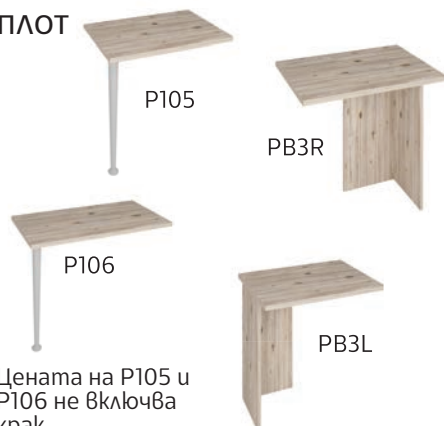

ПЛОТ

Цената на P105 и P106 не включва крак.

Вид	г/ш/в, cm	арт. номер
Помощ. плот P105	70 x 50	401512101*
Помощ. плот P106	90 x 50	401512102*
Помощ. бюро PB3R	70 x 50 x 74	401512107*
Помощ. бюро PB3L	70 x 50 x 74	401512106*

ПОМОЩНО БЮРО