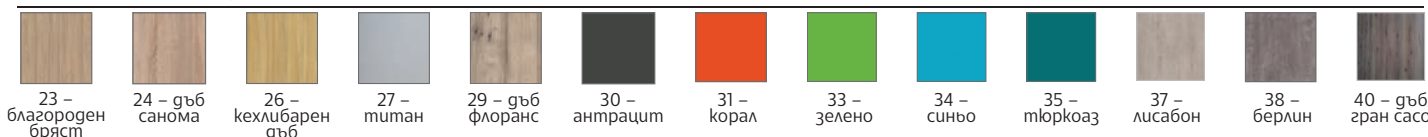

ДОПЪЛНИТЕЛНИ ЦВЕТОВЕ

СРОК ЗА ДОСТАВКА: 15 РАБОТНИ ДНИ. ИЗБЕРЕТЕ ЦВЯТ И ДОПЪЛНЕТЕ „1“ В КОДА ОТ ТАБЛИЦАТА.

23 – благороден бряст 24 – гръб санома 26 – кехлибарен гръб 27 – титан 29 – гръб флоранс 30 – антрацит 31 – корал 33 – зелено 34 – синьо 35 – тюркоаз 37 – лисабон 38 – берлин 40 – гръб гран сасо

2
ГОДИНИ
ГАРАНЦИЯ

ВИЖ ВСИЧКИ УСЛОВИЯ
ЗА ДОСТАВКА И МОНТАЖ
НА: WWW.OFFICE1.BG

*При комбинация на основен и допълнителен цвят важат цената и срокът за допълнителните цветове.