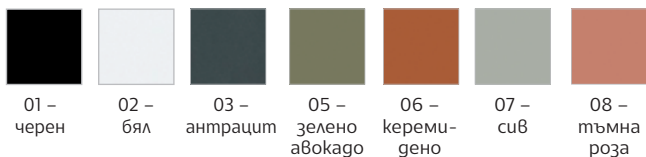

ЦВЯТ НА МЕТАЛА ⊕

ЦВЯТ МЕЛАМИН *