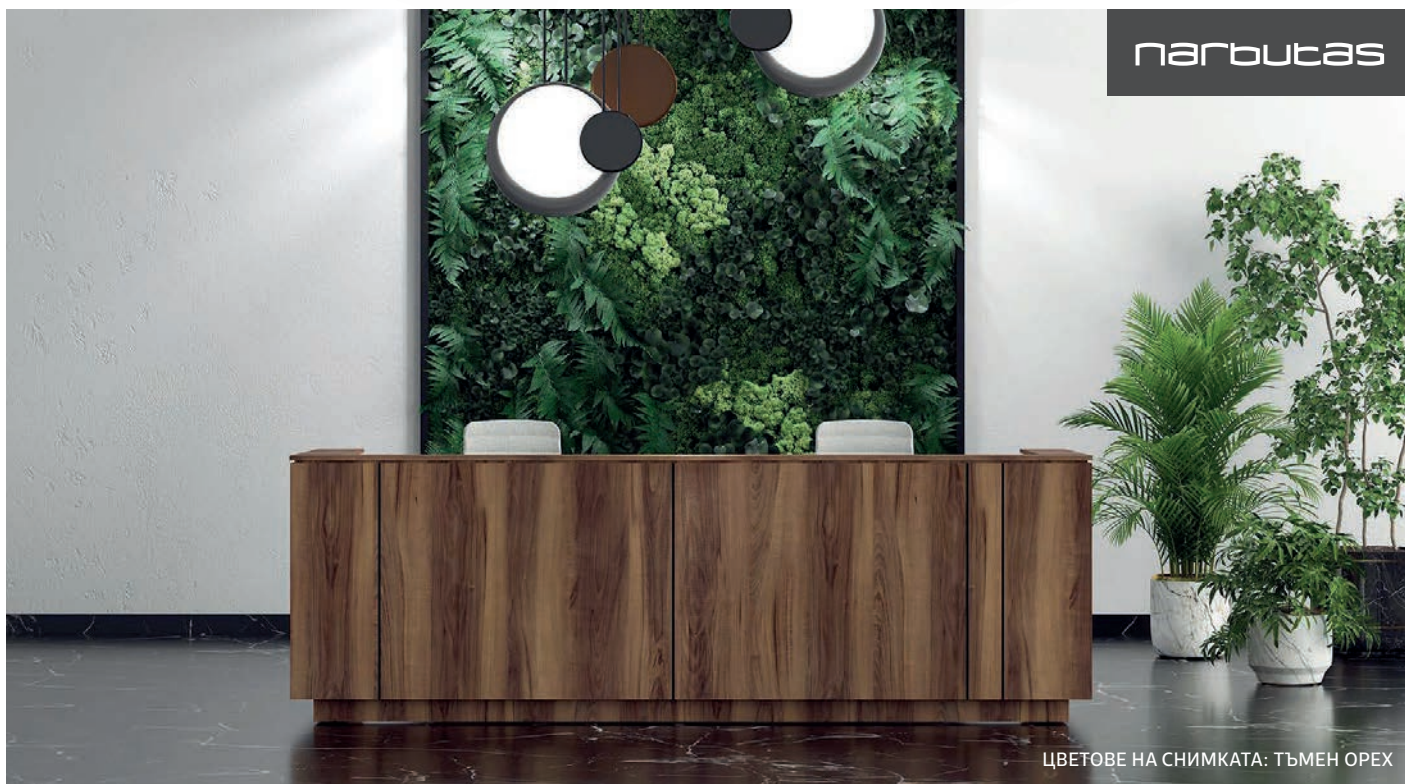

narbutas

ЦВЕТОВЕ НА СНИМКАТА: ТЪМЕН ОРЕХ

РЕЦЕПЦИЯ ICE

- » Задна/вътрешна панелна част: 17 mm ПДЧ, покрита с фурнир, с 1.5 mm кант; 18 mm MFC меламин с 1 mm ABS кант.
- » Повърхност на горната част: 17 mm ПДЧ, покрита с фурнир, с 1.5 mm кант; 18 mm MFC меламин с 2 mm ABS кант.
- » Цокъл: Външна част (челна и странична фасада) меламин или фурнир; 18 mm MFC меламин с 1 mm ABS кант; 17 mm ПДЧ, покрита с фурнир, с 1.5 mm кант.
- » Корпус: 16 mm MFC меламин с 1 mm ABS кант; 18 mm MDF; черен (J4) или бял (M1).
- » Фасади: 17 mm ПДЧ, покрита с фурнир, с 1.5 mm кант; 16 mm MFC меламин с 2 mm ABS кант.