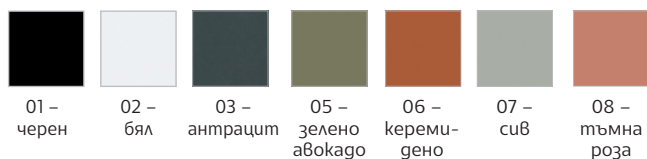

ЦВЯТ НА МЕТАЛА *