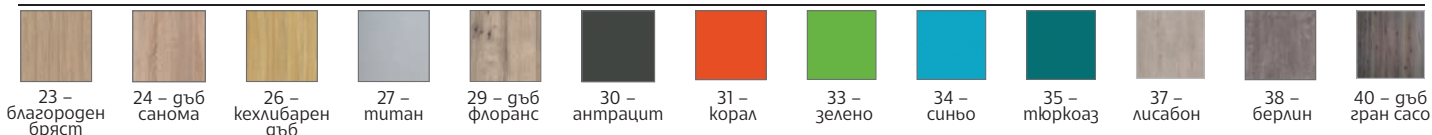

ВИЖ ВСИЧКИ УСЛОВИЯ
ЗА ДОСТАВКА И МОНТАЖ
НА: WWW.OFFICE1.BG

*При комбинация на основен и допълнителен цвят важат цената и срокът за допълнителните цветове.