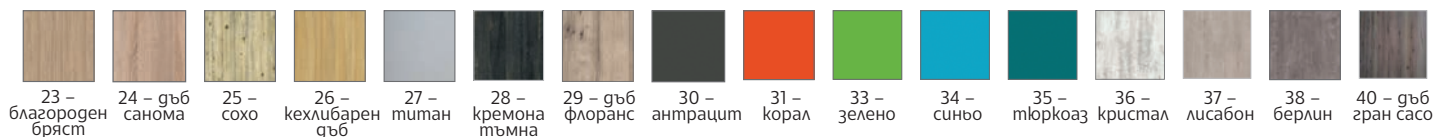

ОСНОВНИ ЦВЕТОВЕ

ОСНОВНИ ЦВЕТОВЕ

ЦВЯТ НА МЕТАЛА

- » Мебелите са изработени от ПДЧ с меламиново покритие.
- » Работен плот на бюрата с дебелина 36 mm.
- » Шкафове, рафтове и страници с дебелина 18 mm.
- » ABS кантове с дебелина 0.2 mm.
- » Прахово боядисана метална конструкция със сечение 20 x 20 mm.

ВИЖ ВСИЧКИ УСЛОВИЯ
ЗА ДОСТАВКА И МОНТАЖ
НА: WWW.OFFICE1.BG

СРОК ЗА ДОСТАВКА:
25 РАБОТНИ ДНИ