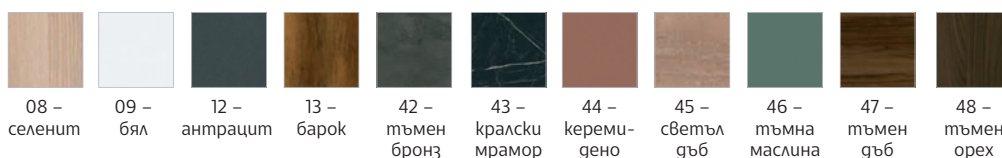

ЦВЯТ МЕЛАМИН *