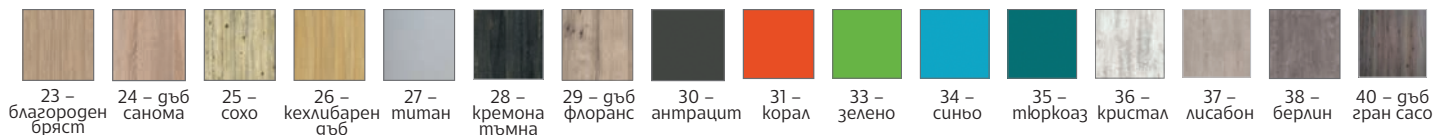

ОСНОВНИ ЦВЕТОВЕ

ОСНОВНИ ЦВЕТОВЕ

15 – бреза 21 – сив 22 – бял

ЦВЯТ НА МЕТАЛА

01 – черен 02 – бял

- » Мебелите са изработени от ПДЧ с меламиново покритие.
- » Работен плот на бюрата с дебелина 36 mm.
- » Шкафове, рафтове и страници с дебелина 18 mm.
- » ABS кантове с дебелина 0.2 mm.
- » Прахово боядисана метална конструкция със сечение 20 x 20 mm.

ВИЖ ВСИЧКИ УСЛОВИЯ
ЗА ДОСТАВКА И МОНТАЖ
НА: WWW.OFFICE1.BG

СРОК ЗА ДОСТАВКА:
25 РАБОТНИ ДНИ