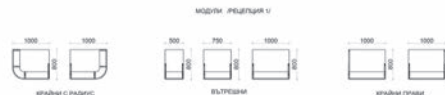

ЦВЕТОВЕ HPL