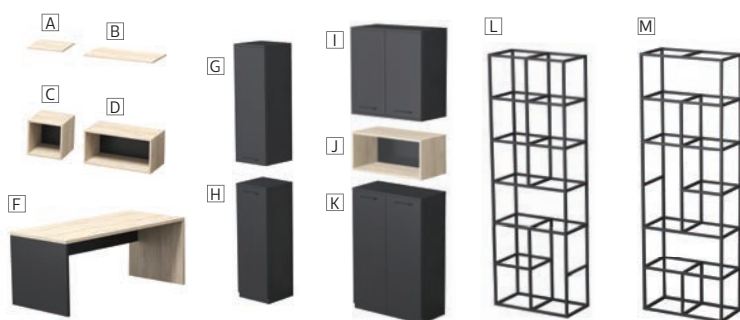

Вид	г/ш/в, cm	арт. номер
A) Рафт Vohi, единичен	32.8 x 36.8 x 1.8	4015220232
B) Рафт Vohi, двоен	67.8 x 36.8 x 1.8	4015220233
C) Кутия Vohi, квадратна	36.8 x 32.8 x 32.8	4015220234
D) Кутия Vohi, правоъгълна	67.8 x 36.8 x 32.8	4015220235
F) Бюро Vohi	180 x 80 x 74	4015100553
G) Шкаф Vohi, единичен, горен	36 x 37 x 105.1	4015220236
H) Шкаф Vohi, единичен, долен	36 x 37 x 106.9	4015220237
I) Шкаф Vohi, двоен, с две врати, горен	72 x 37 x 72.1	4015220238
J) Отворен модул Vohi за двоен шкаф	72 x 37 x 33	4015220239
K) Шкаф Vohi, двоен, с две врати, долен	72 x 37 x 106.9	4015220240
L) Метален стелаж Vohi S	72 x 37 x 212	4015220241
M) Метален стелаж Vohi M	72 x 37 x 212	4015220242