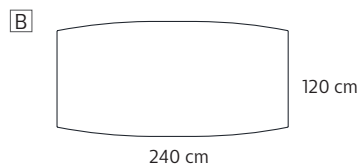

ОРТИМА/ЗАСЕДАТЕЛНА МАСА

ЗАСЕДАТЕЛНА МАСА ЗА 6 ДУШИ,
220 x 100 x 72 mm
Налична на склад в цвят:

M1 – бял

D1 – избелен гъб

ЦВЯТ МЕЛАМИН *

D1 – гъб,
избелен

D2 – гъб,
кехлибарен

M1 –
бял

N3 –
перленосив

Сертификати

- » LST EN 527-1:2011
- » LST EN 527-2:2003
- » LST EN 527-3

- » ПДЧ с меламиново покритие.
- » Плот и основа с дебелина 25 mm и 2 mm ABS кант.

СРОК ЗА ДОСТАВКА: ДО 25 РАБОТНИ ДНИ

Изберете цвят на меламин и допълнете кога в таблицата.

Вид	размери, cm	арт. номер
A) Маса за 6 души, заоблена	200 x 100 x 72	PCZM201 - *
Маса за 8 души, заоблена	240 x 100 x 72	PCZM241 - *
B) Маса за 8 души, правоъгълна	240 x 120 x 72	PCZM243 - *
C) Маса за 6 души, правоъгълна	200 x 100 x 72	PCZM203 - *
D) Маса за 4 души, кръгла	Ø100 x 72	PCZM101 - *
Маса за 4 души, кръгла	Ø120 x 72	PCZM121 - *