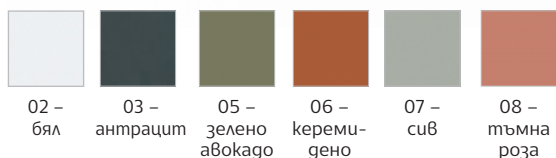

ЦВЯТ НА МЕТАЛА ⊗