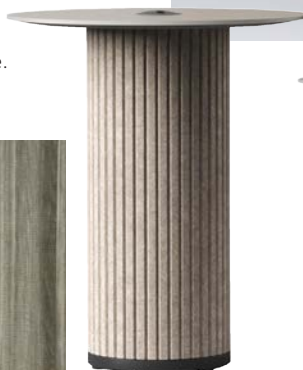

СРОК ЗА ДОСТАВКА: ДО 25 РАБОТНИ ДНИ

НОВО

PARTHOS/СЕРИЯ ОФИС МАСИ

Сертификати

- » LST EN 527-1:2011
- » LST EN 527-2:2003
- » LST EN 527-3

- » Плотът е изработен от 25 mm ПДЧ с меламиново покритие с 2 mm ABS кант.
- » Ъглите на плата са заоблени: r 2 mm.
- » Метална праховобоядисана рамка (под плата) от заварена метална тръба 40 x 20 mm.
- » Цилиндричната колона е покрита с PET филц с 9 mm фазер.
- » Заварена метална рамка от метална тръба 20 x 20 mm, 2 mm и 3 mm дебелина на металните листове.
- » Основа от 36 mm ПДЧ с меламиново покритие с 2 mm ABS кантове.
- » Регулируеми по височина нивелиращи се крачета, H 9 – 14 mm.