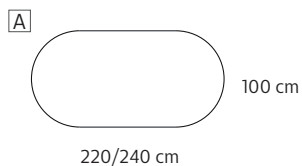

ОРТИМА/ЗАСЕДАТЕЛНА МАСА

ЗАСЕДАТЕЛНА МАСА ЗА 6 ДУШИ,
220 x 100 x 72 mm
Налична на склад в цвят:

M1 – бял

D1 – избелен гъб

ЦВЯТ МЕЛАМИН *

D1 – гъб,
избелен

D2 – гъб,
кехлибарен

M1 –
бял

N3 –
перленосив

Сертификати

- » LST EN 527-1:2011
- » LST EN 527-2:2003
- » LST EN 527-3

- » ПДЧ с меламиново покритие.
- » Плот и основа с дебелина 25 mm и 2 mm ABS кант.

СРОК ЗА ДОСТАВКА: ДО 25 РАБОТНИ ДНИ

Изберете цвят на меламин и допълнете кога в таблицата.

Вид	размери, cm	арт. номер
A) Маса за 6 души, заоблена	200 x 100 x 72	PCZM201 - *
Маса за 8 души, заоблена	240 x 100 x 72	PCZM241 - *
B) Маса за 8 души, правоъгълна	240 x 120 x 72	PCZM243 - *
C) Маса за 6 души, правоъгълна	200 x 100 x 72	PCZM203 - *
D) Маса за 4 души, кръгла	Ø100 x 72	PCZM101 - *
Маса за 4 души, кръгла	Ø120 x 72	PCZM121 - *