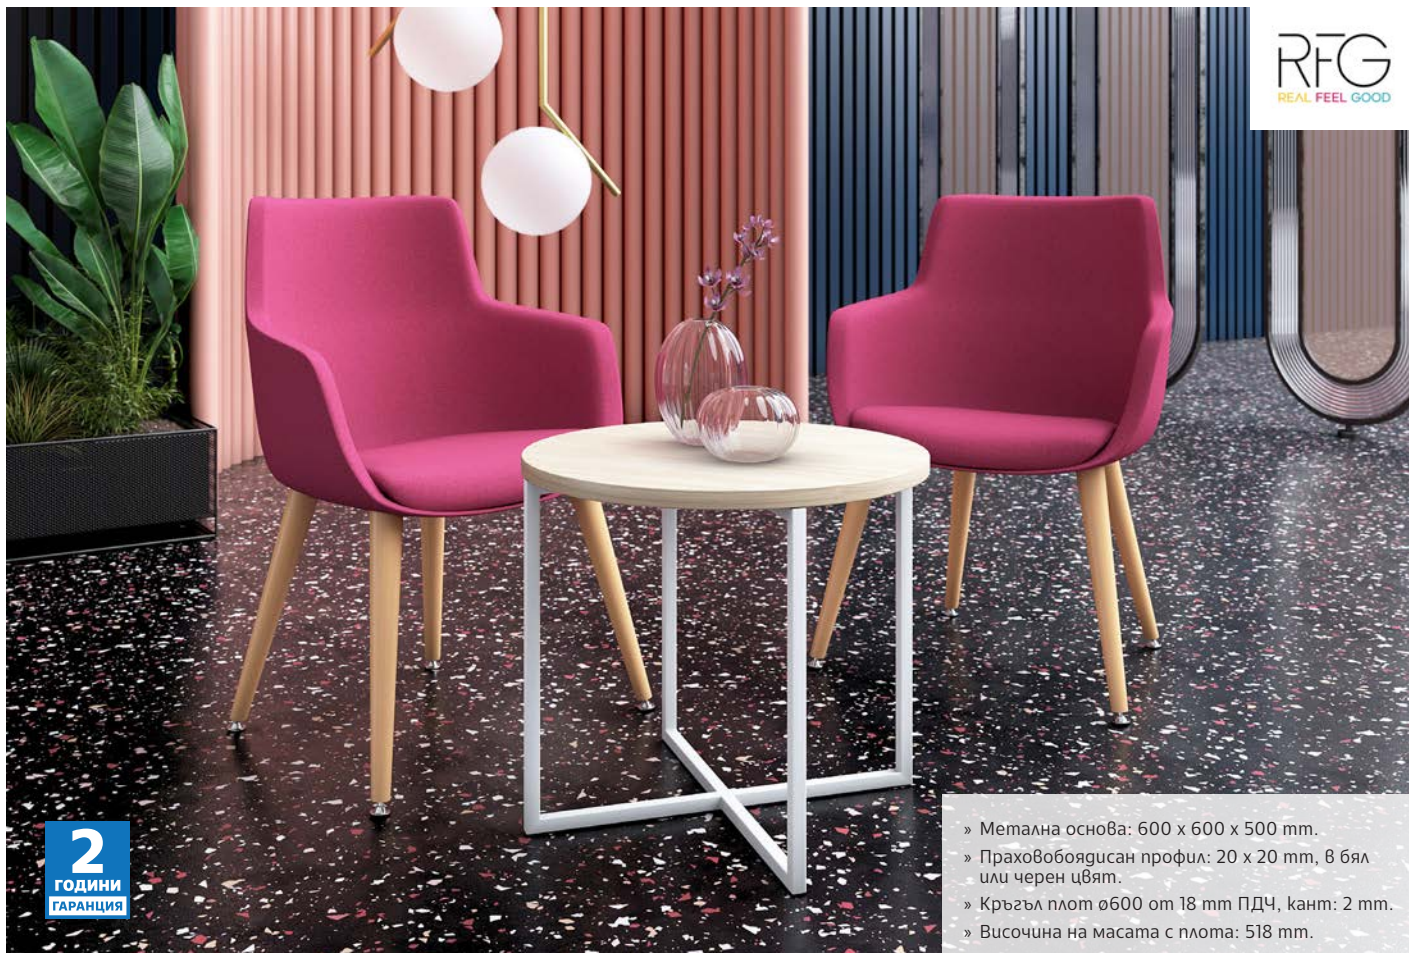

RFG
REAL FEEL GOOD

2
ГОДИНИ
ГАРАНЦИЯ

- » Метална основа: 600 x 600 x 500 mm.
- » Праховобоядисан профил: 20 x 20 mm, в бял или черен цвят.
- » Кръгъл плот $\varnothing$ 600 от 18 mm ПДЧ, кант: 2 mm.
- » Височина на масата с плота: 518 mm.

ЕММА/НИСКА МАСА

арт. номер	цвят	размери, cm
4015380089	Черна основа / бял плот	60 x 60 x 51.8
4015380090	Черна основа / плот кехлибарен гъб	60 x 60 x 51.8
4015380091	Черна основа / плот антрацит	60 x 60 x 51.8
4015380092	Бяла основа / бял плот	60 x 60 x 51.8
4015380093	Бяла основа / плот кехлибарен гъб	60 x 60 x 51.8
4015380094	Бяла основа / плот антрацит	60 x 60 x 51.8