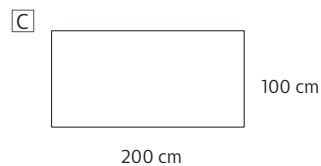

ОРТИМА/ЗАСЕДАТЕЛНА МАСА

ЗАСЕДАТЕЛНА МАСА ЗА 6 ДУШИ,
220 x 100 x 72 mm
Налична на склад в цвят:

M1 – бял

D1 – избелен гъб

ЦВЯТ МЕЛАМИН *

D1 – гъб,
избелен

D2 – гъб,
кехлибарен

M1 –
бял

N3 –
перленосив

Сертификати

- » LST EN 527-1:2011
- » LST EN 527-2:2003
- » LST EN 527-3

- » ПДЧ с меламиново покритие.
- » Плот и основа с дебелина 25 mm и 2 mm ABS кант.

СРОК ЗА ДОСТАВКА: ДО 25 РАБОТНИ ДНИ

Изберете цвят на меламин и допълнете кога в таблицата.

Вид	размери, cm	арт. номер
A) Маса за 6 души, заоблена	200 x 100 x 72	PCZM201 - *
Маса за 8 души, заоблена	240 x 100 x 72	PCZM241 - *
B) Маса за 8 души, правоъгълна	240 x 120 x 72	PCZM243 - *
C) Маса за 6 души, правоъгълна	200 x 100 x 72	PCZM203 - *
D) Маса за 4 души, кръгла	Ø100 x 72	PCZM101 - *
Маса за 4 души, кръгла	Ø120 x 72	PCZM121 - *