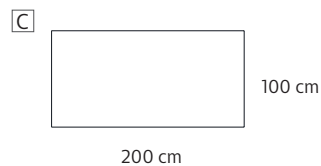

ОРТИМА/ЗАСЕДАТЕЛНА МАСА

ЗАСЕДАТЕЛНА МАСА 6 ДУШИ,
220 x 100 x 72 mm
Налична на склад в цвeтова комбинация

M1 – бял

D1 – избелен дъб

ЦВЯТ МЕЛАМИН *

D1 – дъб,
избелен

D2 – дъб,
кехлибарен

M1 –
бял

N3 –
перленосив

Сертификати

- » LST EN 527-1:2011
- » LST EN 527-2:2003
- » LST EN 527-3

- » ПДЧ с меламиново покритие
- » Плот и основа с дебелина 25 mm и 2 mm ABS кант.

СРОК ЗА ДОСТАВКА: ДО 25 РАБОТНИ ДНИ

Изберете цвят на плота и метала и допълнете кода в таблицата.

Вид	размери, cm	арт. номер
A Маса за 6 души, заоблена	200 x 100 x 73.5	PCZM201 - *
Маса за 8 души, заоблена	240 x 100 x 72	PCZM241 - *
B Маса за 8 души, правоъгълна	240 x 120 x 72	PCZM243 - *
C Маса за 6 души, правоъгълна	200 x 100 x 72	PCZM203 - *
D Маса за 4 души, кръгла	Ø100 x 72	PCZM101 - *
Маса за 4 души, кръгла	Ø120 x 72	PCZM121 - *