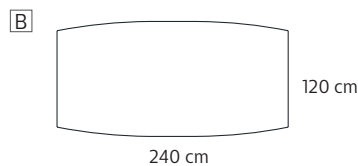

ОРТИМА/ЗАСЕДАТЕЛНА МАСА

ЗАСЕДАТЕЛНА МАСА 6 ДУШИ,
220 x 100 x 72 mm
Налична на склад в цвeтова комбинация

M1 – бял

D1 – избелен дъб

ЦВЯТ МЕЛАМИН *

D1 – дъб,
избелен

D2 – дъб,
кехлибарен

M1 –
бял

N3 –
перленосив

Сертификати

- » LST EN 527-1:2011
- » LST EN 527-2:2003
- » LST EN 527-3

- » ПДЧ с меламиново покритие
- » Плот и основа с дебелина 25 mm и 2 mm ABS кант.

СРОК ЗА ДОСТАВКА: ДО 25 РАБОТНИ ДНИ

Изберете цвят на плота и метала и допълнете кода в таблицата.

Вид	размери, cm	арт. номер
A Маса за 6 души, заоблена	200 x 100 x 73.5	PCZM201 - *
Маса за 8 души, заоблена	240 x 100 x 72	PCZM241 - *
B Маса за 8 души, правоъгълна	240 x 120 x 72	PCZM243 - *
C Маса за 6 души, правоъгълна	200 x 100 x 72	PCZM203 - *
D Маса за 4 души, кръгла	Ø100 x 72	PCZM101 - *
Маса за 4 души, кръгла	Ø120 x 72	PCZM121 - *