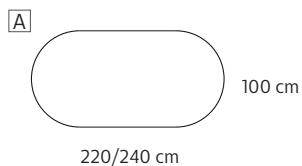

ОРТИМА/ЗАСЕДАТЕЛНА МАСА

ЗАСЕДАТЕЛНА МАСА 6 ДУШИ,
220 x 100 x 72 mm
Налична на склад в цвeтова комбинация

M1 – бял

D1 – избелен дъб

ЦВЯТ МЕЛАМИН *

D1 – дъб,
избелен

D2 – дъб,
кехлибарен

M1 –
бял

N3 –
перленосив

Сертификати

- » LST EN 527-1:2011
- » LST EN 527-2:2003
- » LST EN 527-3

- » ПДЧ с меламиново покритие
- » Плот и основа с дебелина 25 mm и 2 mm ABS кант.

СРОК ЗА ДОСТАВКА: ДО 25 РАБОТНИ ДНИ

Изберете цвят на плота и метала и допълнете кода в таблицата.

Вид	размери, cm	арт. номер
A Маса за 6 души, заоблена	200 x 100 x 73.5	PCZM201 - *
Маса за 8 души, заоблена	240 x 100 x 72	PCZM241 - *
B Маса за 8 души, правоъгълна	240 x 120 x 72	PCZM243 - *
C Маса за 6 души, правоъгълна	200 x 100 x 72	PCZM203 - *
D Маса за 4 души, кръгла	Ø100 x 72	PCZM101 - *
Маса за 4 души, кръгла	Ø120 x 72	PCZM121 - *