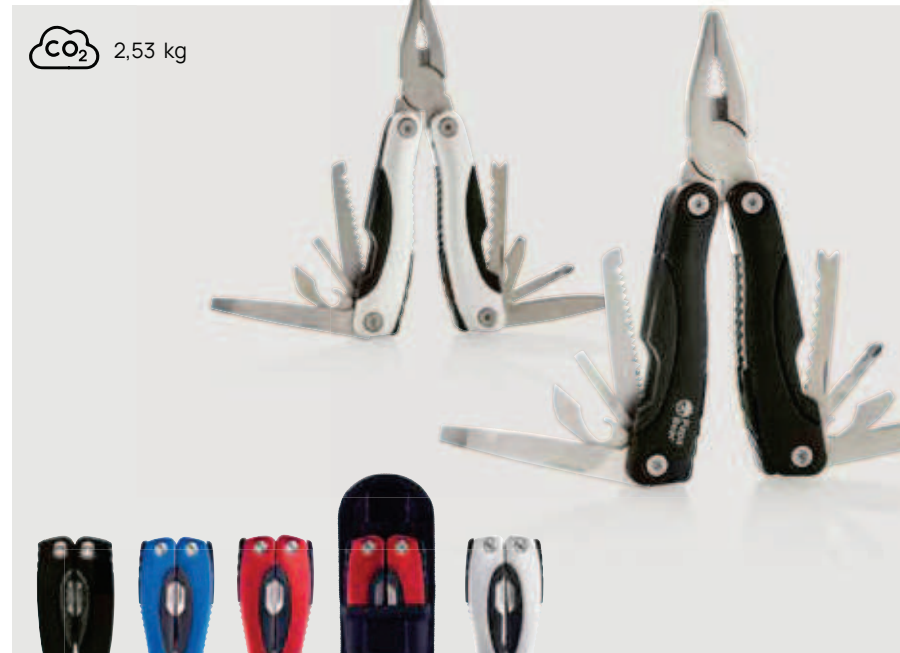

P221.13* **1** **2** **4** **5**

Fix multitool

Stainless steel Size 10 x 4,5 x 2 cm Max. printsize 30 x 6mm Printtechnique Laser engraving