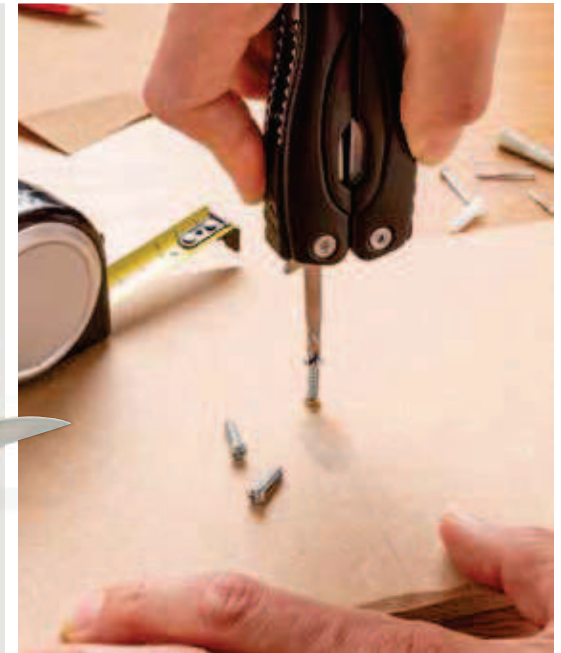

P221.13* **1** **2** **4** **5**

Fix multitool

Stainless steel Size 10 x 4,5 x 2 cm Max. printsize 30 x 6mm Printtechnique Laser engraving