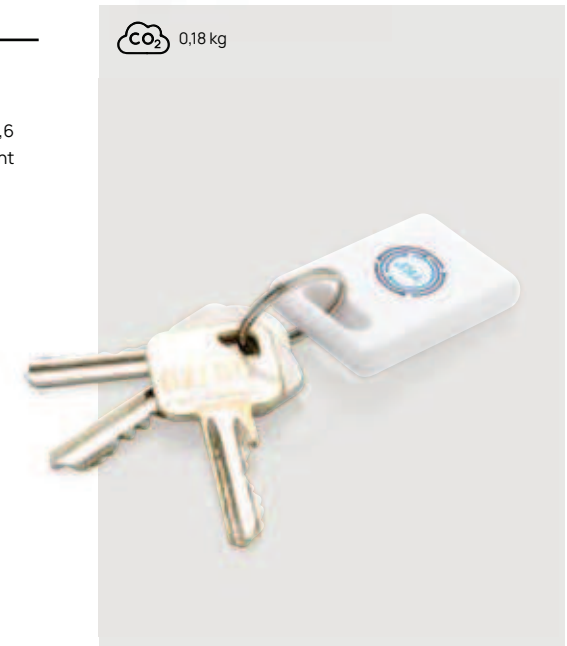

Polyvinylchloride **Size** 21,5 x 10,5 x 1,6 cm **Max. printsize** 50 x 15mm **Printtechnique** Pad print

CO₂ 0,39 kg

P301.043

Square key finder 2.0

Acrylonitril Butadien Styrene (ABS) **Size** 0,8 x 3,3 x 4,6 cm **Max. printsize** 20 x 13mm **Printtechnique** Pad print