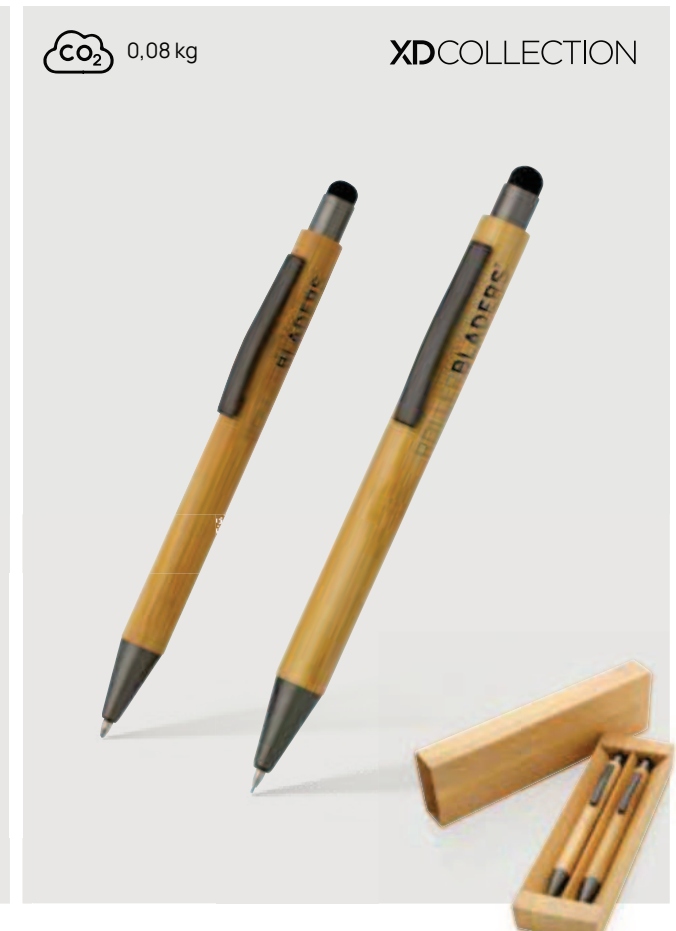

Bamboo Size 13,8 x ø 0,9 cm Max. printsize 100 x 5mm
Printtechnique CO₂ engraving

CO₂ 0,03 kg

P611.009

Pynn bamboo infinity pen

FSC® bamboo • Click mechanism Size 13,8 x ø 1,5 cm Max. printsize
80 x 6mm Printtechnique CO₂ engraving