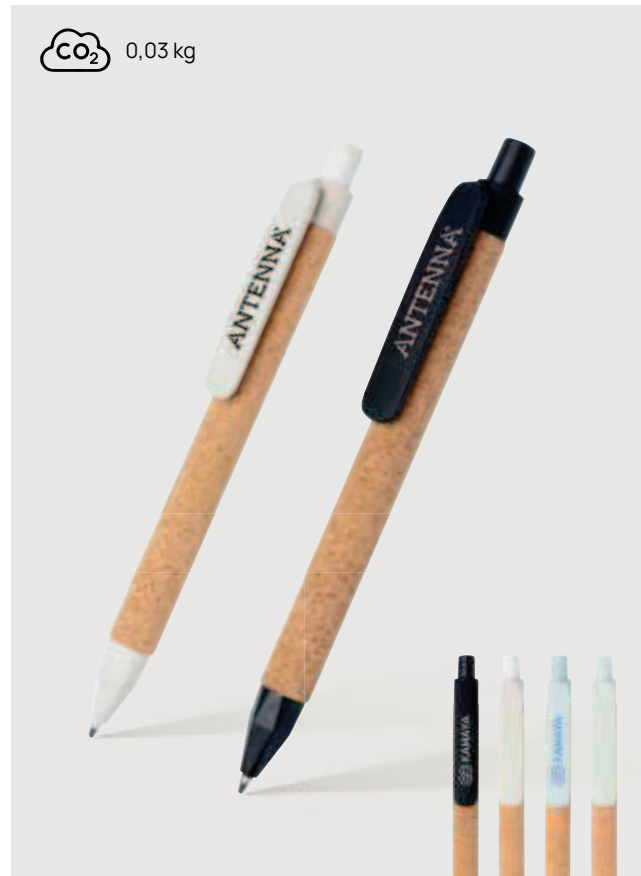

Bamboo • With blue ink • Click mechanism • X20 refill type **Size** 14,2 x ø 1,1 cm **Max. printsize** 5 x 60mm **Printtechnique** Pad print

CO₂ 0,05 kg

P610.52* *1 *3 *5 *7

Wheat straw pen

Wheatstraw • With blue ink • Click mechanism • X20 refill type **Size** 1,5 x 1,5 x 13,6 x ø 1,1 cm **Max. printsize** 7 x 35mm **Printtechnique** Pad print