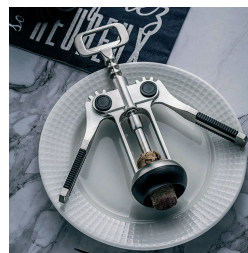

ТИРБУШОН ZINC

5120240121

- » Изработен от цинкова сплав с никелово покритие.
- » Гаранция: 3 години.

lamart
by Pierre Lamart

КОМПЛЕКТ ЗА ПОДПРАВКИ

5120240122

- » Комплект от 6 броя стъклени бурканчета за подправки на въртяща се пластмасова стойка.
- » Размер: Ø16.2 x 17.5 cm.