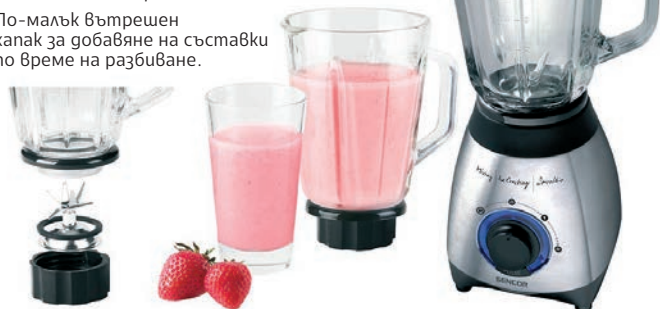

2123010024

- » Вместимост на буркана: 1.75 l.
- » 5-скоростна настройка.
- » Специално проектирани четирикрили остриета.
- » Уред за избутване за по-лесно смесване и пасиране на по-твърди и едри съставки.
- » Мощност: 1500 W.
- » Размери: 21.5 x 18.6 x 43.8 cm.

БЛЕНДЕР SBL 4371

2070750970

- » Стъклена купа за смесване: 1.5 l.
- » Функция Pulse за мигновено разбиване на кубчета лег.
- » Мощност: 600 W.
- » 2 степени на скоростта.
- » По-малък вътрешен капак за добавяне на съставки по време на разбиване.