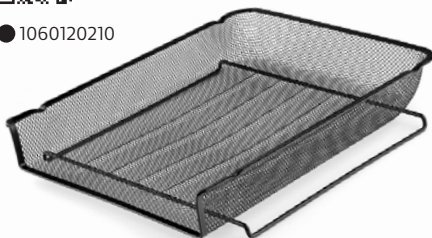

ХОРИЗОНТАЛНА МЕТАЛНА ПОСТАВКА

● 1060120210