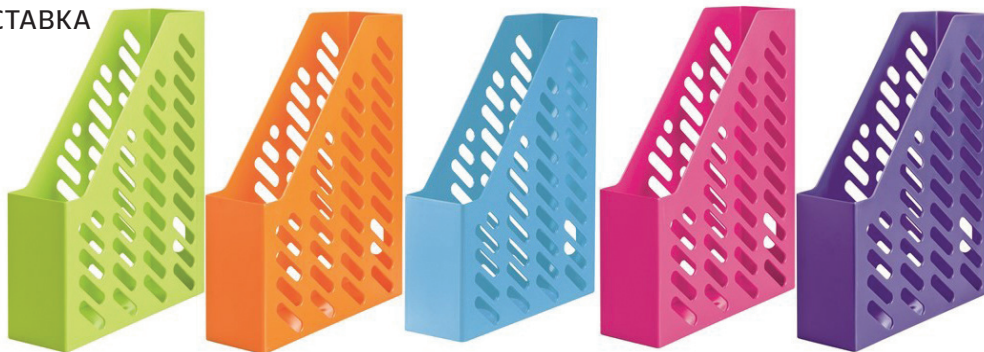

Хоризонтална
● 106012008

ВИСОК БОКС С 5 ЧЕКМЕДЖЕТА KARMA

275 x 320 x 330 mm
● 1060140096

» С височина на стандартен класьор, боксът е изключително подходящ за поставяне в картекси и картотеки.

ПЛАСТМАСОВ КОШ ЗА ОТПАДЪЦИ GRIP KARMA

● 5060140136

www.blauer-engel.de/uz30a

- aus post-consumer Recycling-Kunststoffen
- PVC-frei

ВЕРТИКАЛНА ПОСТАВКА KLASSIK TREND

- 1060100375
- 1060100376
- 1060100377
- 1060100378
- 1060100379

- » Изработена от висококачествена пластмаса.
- » Размери: 76 x 315 x 246 mm.

HAN
designed to organise

ХОРИЗОНТАЛНА ПОСТАВКА KLASSIK TREND

- 1060120310
- 1060120311
- 1060120312
- 1060120313
- 1060120314

- » Изработена от висококачествена пластмаса.
- » С възможност за награвждане.
- » Размери: 255 x 65 x 348 mm.