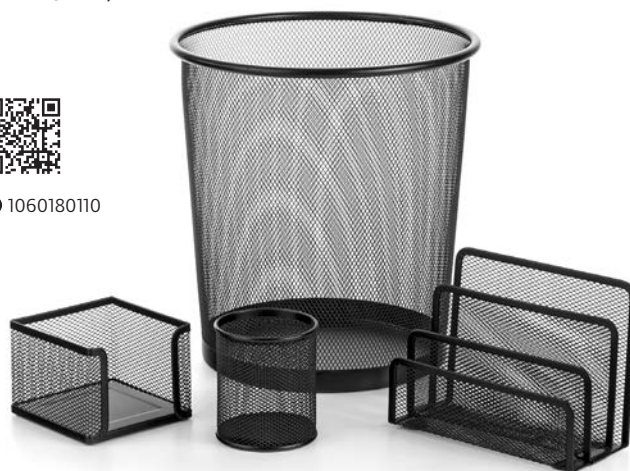

Сребриста
4045110002

Черна
4045110003

НОВО

- » Метална стойка за чадър с покритие от епоксидна смола.
- » С декоративна перфорирана лайсна.
- » Идеален за входни помещения, офиси, магазини или за дома.
- » Обем на поставката: 28.5 l.

МЕТАЛЕН КОМПЛЕКТ ЗА ОФИС, 4 ЧАСТИ

● 1060180110

- » Стилен комплект, изработен от метална мрежа.
- » Комплектът се състои от кош, поставка за бюро, поставка за хартиено кубче и моливник.
- » Поставките и моливникът са с крачета, възпрепятстващи плъзгане по бюрото.
- » Обем на коша: 12.8 l.