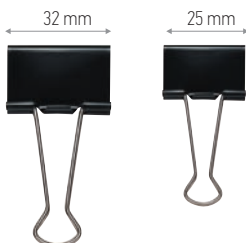

МЕТАЛНИ КЛИПСОВЕ SUPACLIP 40, 50 бр./оп.

Цветни
1090120008

Сребристу
1090120009

МЕТАЛНИ ЩИПКИ ЗА ПАРИ, 12 бр./оп.

описание	арт. номер
черни, 25 mm	1090120063
черни, 32 mm	1090120032

- » Поцинковани щипки.
- » Подходящи за захващане на документи и пари.