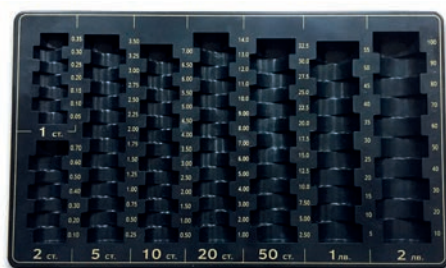

ПЛАСТМАСОВ МОНЕТНИК

1065100009

- » За сортиране на всички видове български монети.
- » Скåла за броене на наличностите.
- » Угароустойчива пластмаса.

МОКРИЛНИК

Foska®

С гъба, 80 mm
1060300023

С гел, 20 g
1060300024