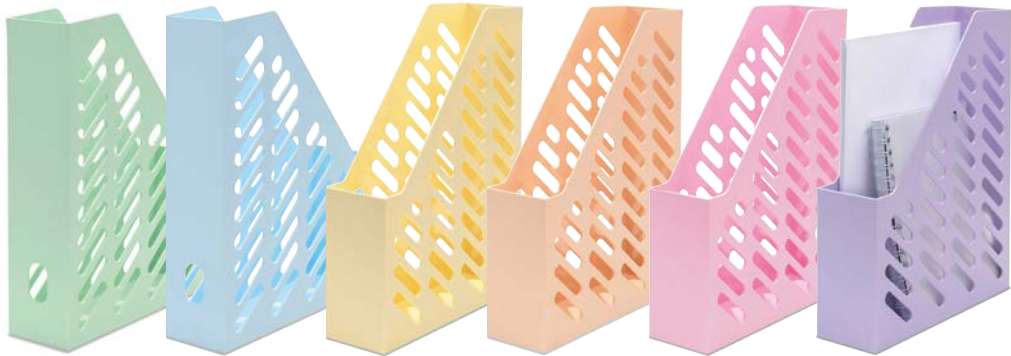

HAN
designed to organise

БОКС С 4 ЧЕКМЕДЖЕТА IMPULS TREND

294 x 235 x 368 mm

- 1060140101
- 1060140102
- 1060140103
- 1060140104
- 1060140105

- » 4 практични чекмеджета.
- » Всяко чекмедже има етикет за награвждане.
- » Иновативен дизайн в модерни цветове, придаващ свеж вид на офиса.

HAN
designed to organise

ПЛАСТМАСОВ КОШ ЗА ОТПАДЪЦИ GRIP TREND, 18 L

» Височина: 350 mm.

- 5025140154
- 5025140155
- 5025140156
- 5025140157
- 5025140158

HAN
designed to organise

HAN
designed to organise

MADE IN GERMANY

ВЕРТИКАЛНА ПОСТАВКА KLASSIK PASTEL

HOBO

HAN
designed to organise

- 1060100029
- 1060100036
- 1060100037
- 1060100038
- 1060100039
- 1060100041

MADE IN GERMANY

» Изработена от висококачествена пластмаса.

» Размери: 76 x 145 x 248 mm.