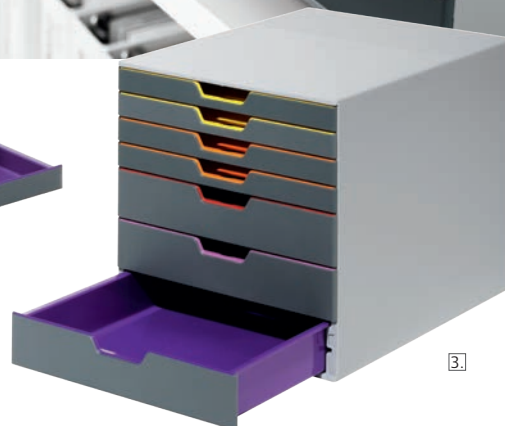

2

- » Стилна кутия за съхранение на различни документи с цветни чекмеджета.
- » Изработена от висококачествена пластмаса.
- » Плавноотварящи се чекмеджета.
- » Всяко чекмедже е в различен цвят за по-лесна организация на документите.
- » С прозрачни прозорци за етикети на чекмеджетата (погменят се лесно).
- » Подходящи за документи с размери от А4 до С4.
- » Със стабилни пластмасови крачета.