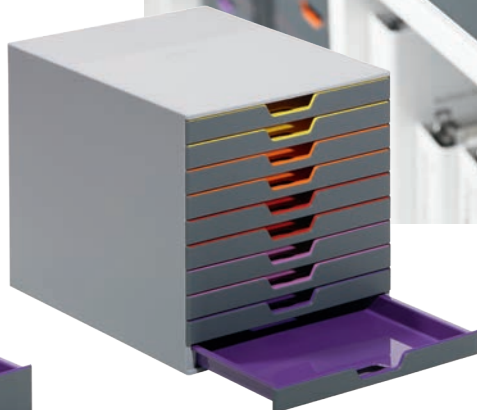

2

- » Стилна кутия за съхранение на различни документи с цветни чекмеджета.
- » Изработена от висококачествена пластмаса.
- » Плавноотварящи се чекмеджета.
- » Всяко чекмедже е в различен цвят за по-лесна организация на документите.
- » С прозрачни прозорци за етикети на чекмеджетата (погменят се лесно).
- » Подходящи за документи с размери от А4 до С4.
- » Със стабилни пластмасови крачета.

**5 ГОДИНИ
ГАРАНЦИЯ**
DURABLE.EU