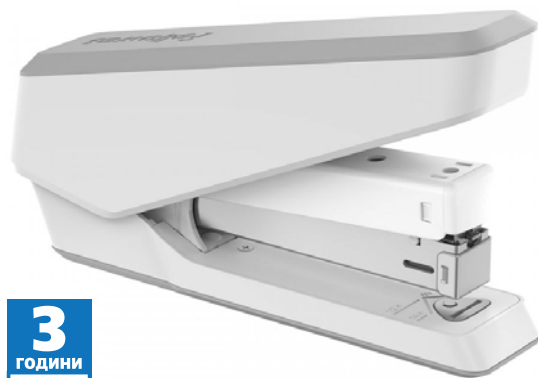

ПЕРФОРАТОР 75-P, С 4 ДУПКИ

RAPESCO®
worldwide

1055100033

- » Изцяло метално тяло.
- » Перфорира до 16 листа.

ТЕЛБОД EASYPRESS LX850

1055120089

- » Захваща до 25 листа.
- » Работи с телчета 24/6 и 26/6.
- » Антибактериална технология Microban®.
- » Подвижен инструмент за отстраняване на телчета.