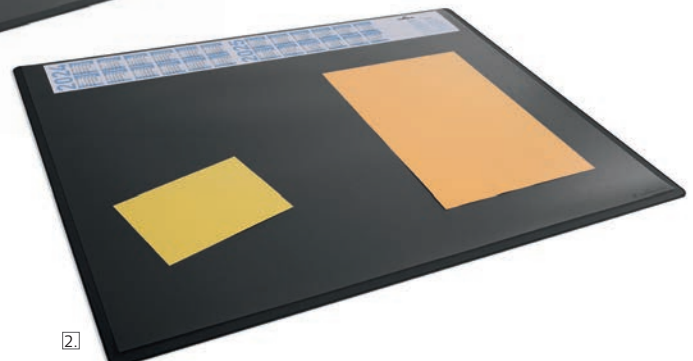

**ПОДЛОЖКА ЗА БЮРО С
ПРОЗРАЧНО ПОКРИТИЕ**

НОВО

- » Пластмасова подложка за бюро с нехлъзгаща се повърхност.
- » Със заоблени ъгли.
- » Лесна за почистване.

№	арт. номер	описание
1.	1060240045	черна, 53 x 40 cm, с прихлупване
2.	1060240042	черна, 65 x 50 cm, с годишен календар