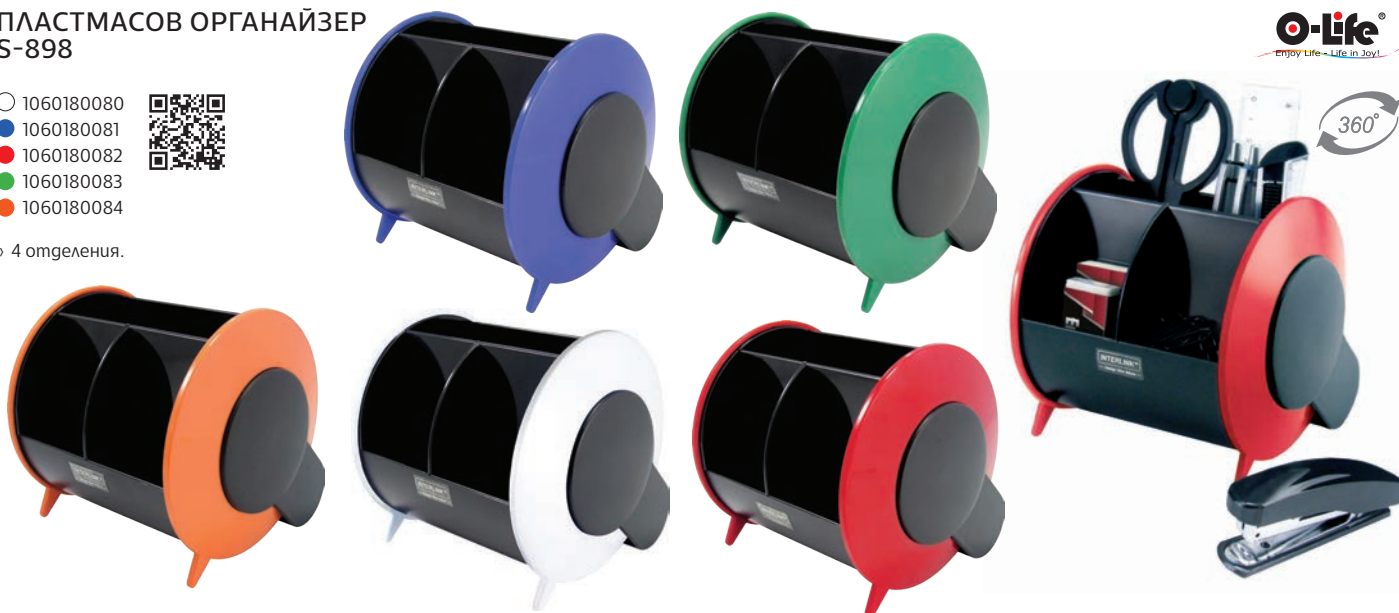

ПЛАСТМАСОВ ОРГАНИЙЗЕР S-898

- 1060180080
- 1060180081
- 1060180082
- 1060180083
- 1060180084

» 4 отгеления.