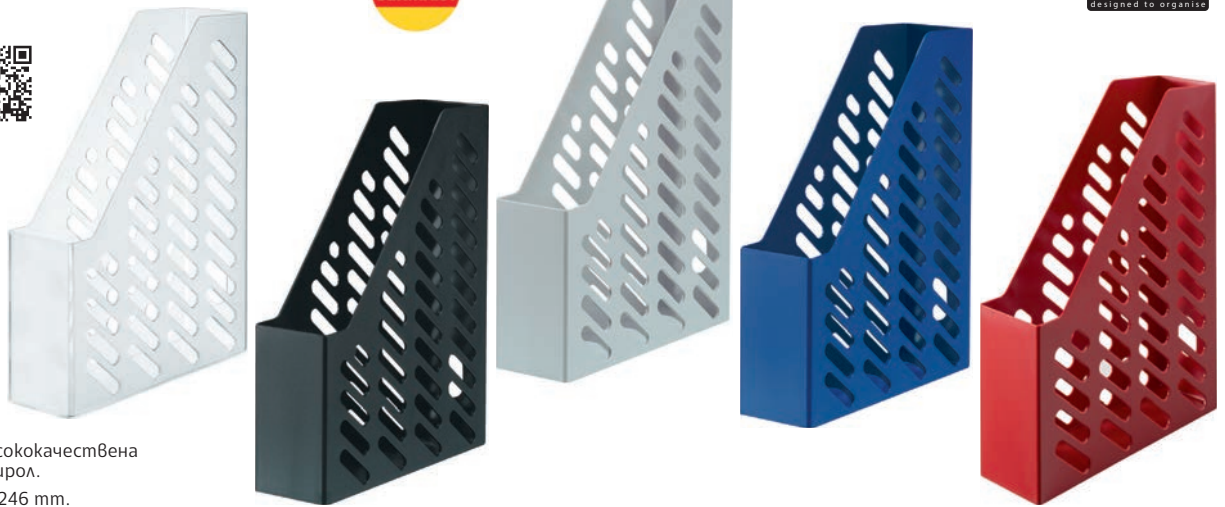

Обем: 20 l

● 5025140031

ВЕРТИКАЛНА ПОСТАВКА

- 1060100010
 - 1060100012
 - 1060100014
 - 1060100016
 - 1060100018
- 

Прозрачна
1060100020

- » Изработена от висококачествена пластмаса полистирол.
- » Размери: 75 x 320 x 245 mm.

ВЕРТИКАЛНА ПОСТАВКА KLASSIK

- 1060100390
 - 1060100391
 - 1060100392
 - 1060100395
 - 1060100396
- 

Прозрачна
1060100398

- » Изработена от висококачествена пластмаса полистирол.
- » Размери: 76 x 315 x 246 mm.

ВЕРТИКАЛНА ПОСТАВКА GALAXY

Прозрачна
1060100344

- » Изработена от висококачествена пластмаса полистирол.
- » Двойна, с подвижен разделител.
- » Размери: 120 x 305 x 285 mm.

ХОРИЗОНТАЛНА ПОСТАВКА KLASSIK

- 1060120300
- 1060120301
- 1060120302
- 1060120303
- 1060120304
- 1060120305
- 1060120306