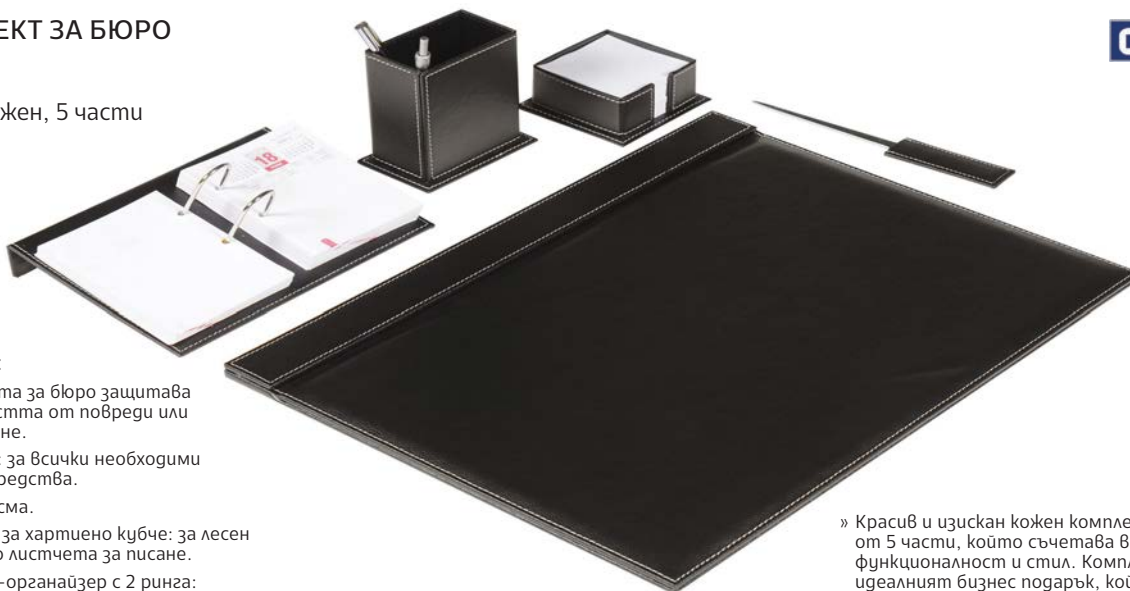

КОМПЛЕКТ ЗА БЮРО

GIPTA

Черен, кожен, 5 части

1060240005

Съдържа:

- » Подложката за бюро защитава повърхността от повреди или надраскване.
- » Моливник: за всички необходими пишещи средства.
- » Нож за писма.
- » Поставка за хартиено кубче: за лесен достъп до листчета за писане.
- » Поставка-органайзер с 2 ринга: за по-добра организация на записките.

- » Красив и изискан кожен комплект за бюро от 5 части, който съчетава високо качество, функционалност и стил. Комплектът е идеалният бизнес подарък, който със сигурност ще бъде оценен и запомнен.

КОЖЕНА ПОДЛОЖКА ЗА БЮРО

DURABLE

НОВО

арт. номер	описание
1060240043	черна, 42 x 30 cm
1060240044	черна, 65 x 45 cm

- » Висококачествена подложка за бюро с декоративен шев.
- » Ръчно изработена от фина мека кожа.
- » С неплъзгащ се гръб от нетъкан текстил.