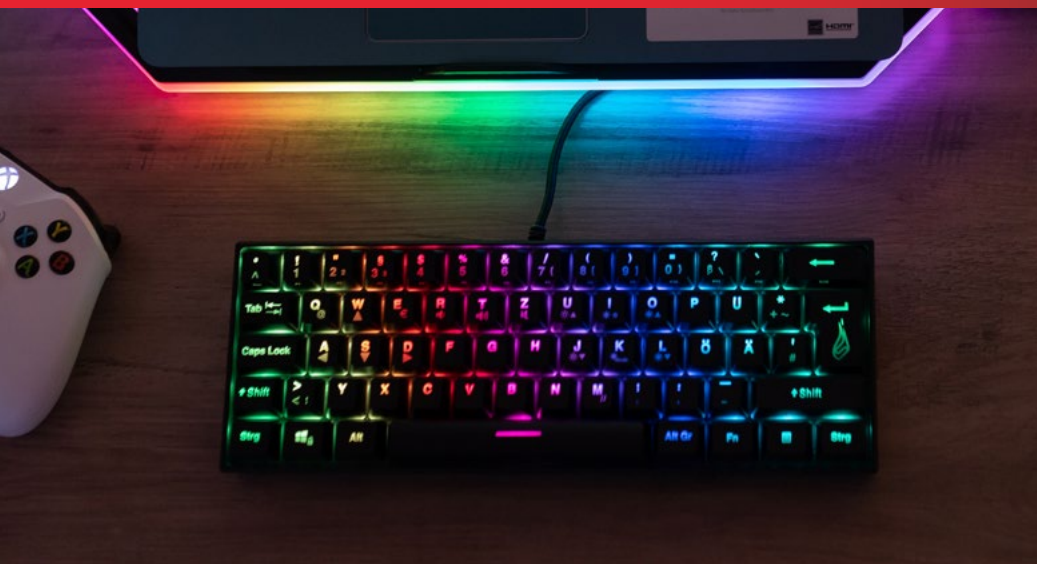

ГАРАНЦИЯ

2 години

SUREFIRE

KINGPIN X1 60%

ГЕЙМЪРСКА
КЛАВИАТУРА

АРТИКУЛЕН НОМЕР
2045100135

60% ОТ
СТАНДАРТНИЯ
РАЗМЕР

25 КЛАВИША ЗА ЗАЩИТА
ОТ ПРИЗРАЦИ