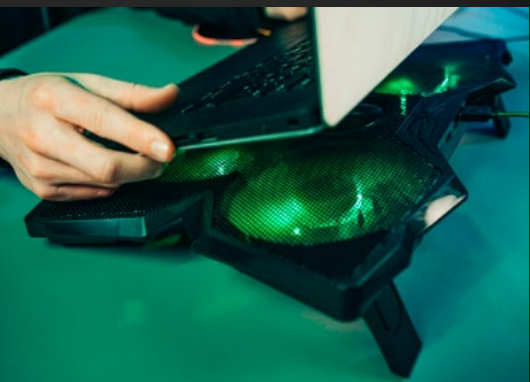

КОМФОРТНО ОХЛАЖДАНЕ

За да се оптимизира комфортът, охлаждащата поставка може да се настрои на под различни ъгли на гледане, а противоплъзгащата се основа осигурява стабилна платформа за критичните моменти в игрите. Двата ограничителя в предната част предотвратяват плъзгането на лаптопа напред.

ВИНАГИ СВЪРЗАНИ

SureFire Bora разполага с допълнителен USB порт, който може да се използва за свързване на външно устройство, като например клавиатура, мишка или друг геймърски аксесоар. Освен това има удобно отделение за съхранение на кабела от долната страна, за да го съхранявате подреден, когато не го използвате.