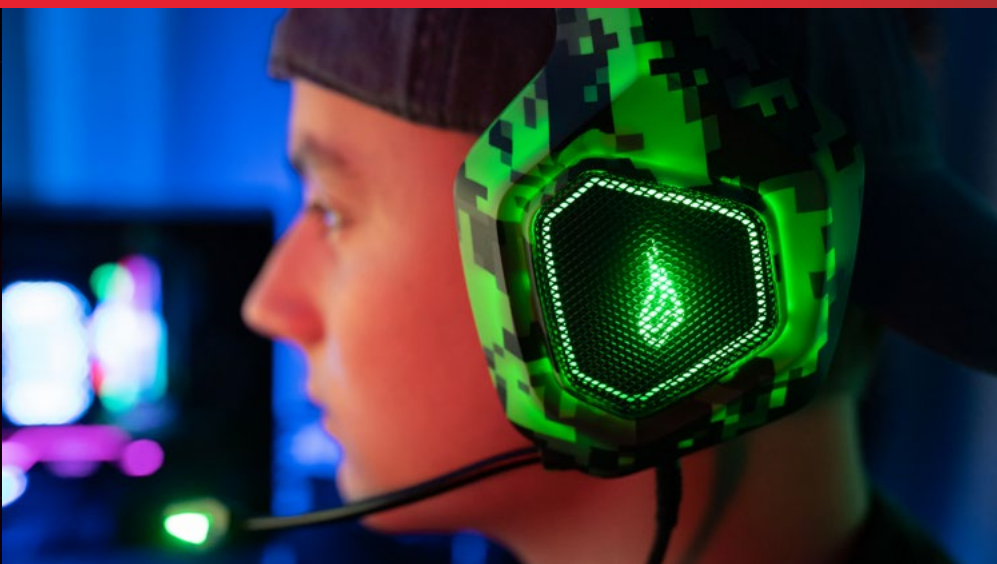

SUREFIRE

SKIRMISH

ГЕЙМЪРСКИ
СЛУШАЛКИ

АРТИКУЛЕН НОМЕР
2045260403

ВИСОКОКАЧЕСТВЕН
СТЕРЕО ЗВУК

ЗЕЛЕНА LED
ПОДСВЕТКА

РЕГУЛИРУЕМА СИЛА НА ЗВУКА И
ЗАГЛУШАЕМ МИКРОФОН

ВИСОКО-
ЧУВСТВИТЕЛЕН
МИКРОФОН