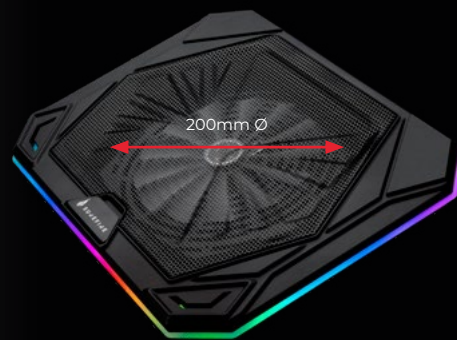

ОХЛАЖДАНЕ ЗА ЕФЕКТИВНОСТ

Тъй като прегряването е основна причина за проблеми с производителността на лаптопа и повреда на компонентите, инвестирайки в SureFire Bora X1, не само ще подобрите комфорта си по време на игра, но и ще удължите максимално живота на лаптопа си.

КОМФОРТНО ОХЛАЖДАНЕ

За да се оптимизира комфортът, охлаждащата поставка може да се настройва на 5 различни ъгъла на гледане, а противоплъзгащата се основа осигурява стабилна платформа за критичните моменти в игрите. С обособена за стойка за телефон, за да гържите комуникациите си погръка.