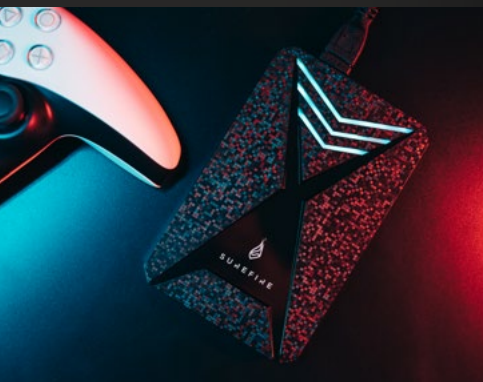

СЪДЪРЖАНИЕ НА ОПАКОВКАТА

SureFire гейминг SSD
Micro-B към USB-A кабел
USB-A към USB-C адаптер
Софтуер за архивиране Nero Backup (поддържа само Windows)
Софтуер за форматиране (поддържа само Windows)
Наръчник за бърз старт
Ръководство за употреба (предварително заредено)

СВЕТКАВИЧНА БЪРЗИНА

SSD дисковете нямат движещи се части, което ги прави по-бързи, по-надеждни, напълно безшумни и използват по-малко енергия!

ВСИЧКИ ИГРИ НА ЕДНО МЯСТО

Специално създадено разширено хранилище за геймъри, които искат да запазят колекцията си с игри в удобно устройство с голям капацитет, което може да се използва в движение.