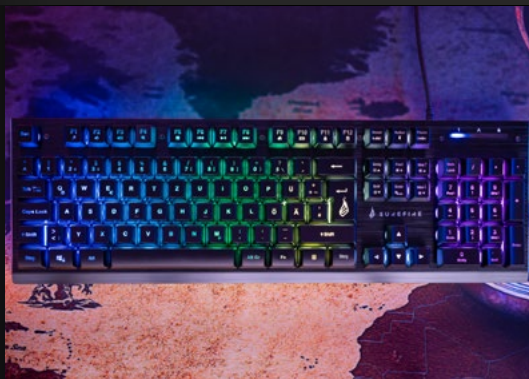

МУЛТИМЕДИЯ

12-те мултимедийни функционални клавиша позволяват бързо и лесно управление на силата на звука или осветлението от клавиатурата, както и възпроизвеждане и спиране на музика или отваряне на поща или уеб браузъри. А с 25-те си клавиша с функция против призрци осигурявате точност и контрол при игра, дори когато няколко клавиша са натиснати едновременно.

ОБЩА ИНФОРМАЦИЯ

Размери (ДxШxВ)	443 x 141 x 41 mm	Тегло	940 g
Тип размер	Пълноразмерна	Височина	Регулируема в 2 позиции
Материал	Алуминиева сплав, ABS пластмаса		

ИНТЕРФЕЙС

Тип свързване	Жично	Тип конектор	USB-A
Дължина на кабела	1.8 m	Тип кабел	Плетен

КЛАВИАТУРА

Технология на клавишите	Мембранна	Жизнен цикъл	10 милиона натискания
ц	25 клавиша за защита от призрци	Мултимедийни клавиши	12
Време на реакция	8ms	Travel клавиш	3.6mm
Оперативна сила	50+/-15g		

ПОДСВЕТКА

Регулируема	Да	LED	RGB подсветка
Настройки	5 активни режима (плавно преливане; едноцветен; червен; син; зелен) Регулируем интензитет на светлината - 3 нива Регулируема скорост - 4 скорости		

СЪВМЕСТИМОСТ

Софтуерни платформи	Windows, Mac OS, Chrome OS	Типове устройства	Компютър, лаптоп, игрова конзола

СИСТЕМНИ ИЗИСКВАНИЯ

Лаптоп	Windows 11, 10, 8, 7 Mac OS X 10.6 или по-нова версия	Свързване	USB 3.2 Gen 1 или USB 2.0 конзола с USB порт

ЕКСПЛОАТАЦИОННИ УСЛОВИЯ

Работна температура	от -5°C до 45°C	Температура на съхранение	от -20°C до 60°C
Работна влажност	от 10% до 80% RH	Обхват на напрежение	5V/260mA (max)