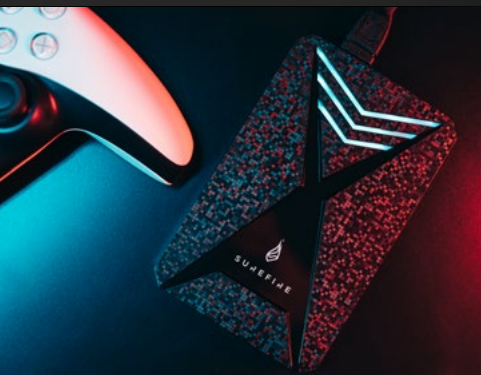

ПРЕДНАЗНАЧЕН ЗА ГЕЙМЪРИ

С елегантен черен дизайн, възновен от най-новите конзоли, и променящи се по цвят светлини акценти, геймърския твърд диск SureFire е е стилно решение за препълване с игри.

NERO BACKUP СОФТУЕР