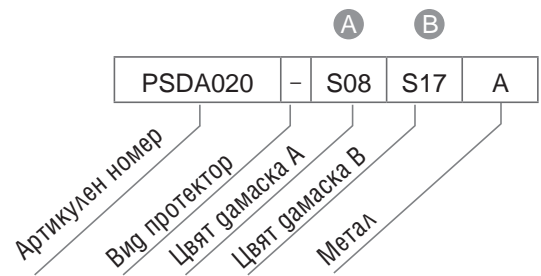

S08

A

S17

B

A

Протектор за меки повърхности (-)

Протектор за твърди повърхности (+)