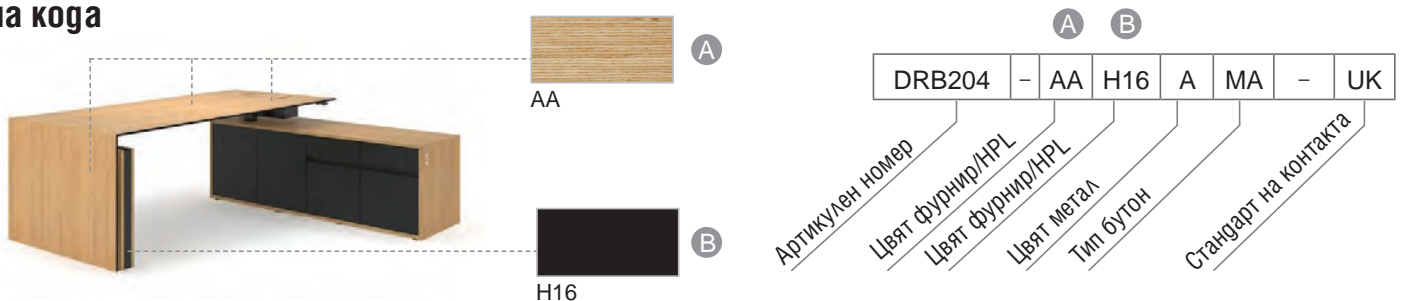

Структура на кода

Преген панел за бюра от HPL / фурнир

Цвят HPL/ Фурнир #	AA, H16, H17, H70, KK, RR, V1	
Цвят метал	A, E	
Артикулен номер	Размери, mm	Ег. цена
PDRZ160-#	1670 x 16, H = 350	379,90 лв.

Преген панел за бюра от меламина

Цвят меламина *	D1, D2, M1, N3 | D3, D4, D5, N2		
Цвят метал	A, E, M		
Артикулен номер	Размери, mm	Ег. цена	Ег. цена
PDRZ180-*	1728 x 16, H = 350	68,99 лв.	86,99 лв.

Филцова подложка за чекмедже

		Дамаска ○		
		Era	Lucia	Velito Presto / Synergy
Артикулен номер	Размери, mm	Ег. цена	Ег. цена	Ег. цена
PDRZ001-○	405 x 337, H = 3	19,99 лв.	23,99 лв.	32,99 лв.

Релси за подреждане на файлове за долно чекмедже

Артикулен номер	Размери, mm	Ег. цена
PDRZ002	423 x 50, H = 10	73,99 лв.

Характеристики

- Регулиране на височината;
- Вградени контакти;

- Интелигентни решения за управление на кабели;
- Чувствителна жirosкопна технология за предпазване от сблъсък;
- Различен стил и дизайн за варианти от фурнир и меламина

Гаранционен срок

- 5 години, с изключение на контактите (2 години)