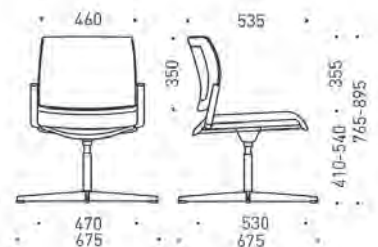

### Характеристики

- Облегалка, регулируема по височина.
- Седалка, регулируема по височина и/или дълбочина.
- Synchro механизъм със заключване в 5 позиции.
- Антишок функция.
- Петзвездна основа от пластмаса с фибростъкло или хромирана.
- Колелца за меки или твърди повърхности, Ø65 mm.