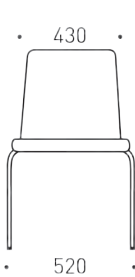

Характеристики

- Седалка, изработена от пена H5050
- Облегалка и седалка, тапицирани с дамаска или екокожа
- Хромирана или прахово боядисана рамка, тип „шейна“, Ø11 mm
- Хромирана рамка с четири крака, Ø18 mm

Гаранционен срок

- 5 години.