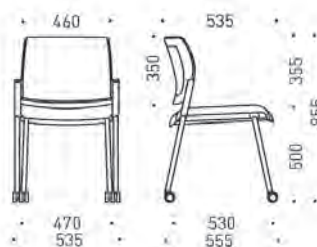

### Характеристики

- Облегалка, регулируема по височина.
- Седалка, регулируема по височина и/или дълбочина.
- Synchro механизъм със заключване в 5 позиции.
- Антишок функция.
- Петзвездна основа от пластмаса с фибростъкло или хромирана.
- Колелца за меки или твърди повърхности, Ø65 mm.