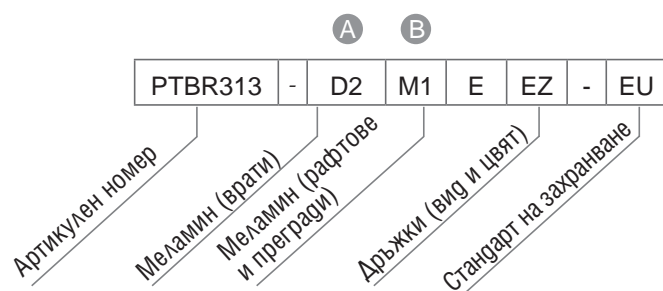

Артикулен номер	Размери, mm	Ег. цена	Ег. цена
PTBR315-** ☉ □ ☺	800x420, H=1200	1269,90 лв.	1309,90 лв.
PTBR316-** ☉ □ ☺	820x420, H=1200	1279,90 лв.	1329,90 лв.

Висок шкаф, лявостоящ, със заключване, един рафт, два метални рафта, две чекмеджета и захранване

Цвят меламин А*	
D1, D2, M1, N1, N3, D3, D4, D5, N2	
Цвят меламин В*	
D1, D2, M1, N1, N3	D3, D4, D5, N2
Цвят метал ☉	
А, Е	
Дръжка □	
AZ, EZ, MZ, T1Z	
Захранване ☺	
CH, EU, FR, UK	

Артикулен номер	Размери, mm	Ег. цена	Ег. цена
PTBL315-** ☉ □ ☺	800x420, H=1200	1269,90 лв.	1309,90 лв.
PTBL316-** ☉ □ ☺	820x420, H=1200	1279,90 лв.	1329,90 лв.

Висок шкаф, дясностоящ, със заключване, един рафт, два метални рафта, две чекмеджета и USB порт

Цвят меламин А*	
D1, D2, M1, N1, N3, D3, D4, D5, N2	
Цвят меламин В*	
D1, D2, M1, N1, N3	D3, D4, D5, N2
Цвят метал ☉	
А, Е	
Дръжка □	
AZ, EZ, MZ, T1Z	
Захранване ☺	
CH, EU, FR, UK	

Артикулен номер	Размери, mm	Ег. цена	Ег. цена
PTBR313-** ☉ □ ☺	800x420, H=1200	1459,90 лв.	1499,90 лв.
PTBR314-** ☉ □ ☺	820x420, H=1200	1479,90 лв.	150990 лв.

Висок шкаф, лявостоящ, със заключване, един рафт, два метални рафта, две чекмеджета и USB порт

Цвят меламин А*	
D1, D2, M1, N1, N3, D3, D4, D5, N2	
Цвят меламин В*	
D1, D2, M1, N1, N3	D3, D4, D5, N2
Цвят метал ☉	
А, Е	
Дръжка □	
AZ, EZ, MZ, T1Z	
Захранване ☺	
CH, EU, FR, UK	

Артикулен номер	Размери, mm	Ег. цена	Ег. цена
PTBL313-** ☉ □ ☺	800x420, H=1200	1459,90 лв.	1499,90 лв.
PTBL314-** ☉ □ ☺	820x420, H=1200	1479,90 лв.	1509,90 лв.

Структура на кода

Характеристики

- Две дълбочини: 360 и 420 mm
- Две дължини: 800 и 820 mm
- Три височини: 740, 1090 и 1200 mm
- Много варианти за вътрешно разпределение
- Меламинов корпус, врати и рафтове 18 mm с 1 mm кант
- Дебелина 25 mm с 2 mm ABS кант (за тавана при H=740 mm и среден плот при H=1090 mm)

- Вътрешни чекмеджета от ПДЧ 12 mm с меламиново покритие, с 1 mm кант
- Регулируеми крачета с H=23 mm (+10 mm)
- Колелца Ø80 mm от термопластичен каучук, който не оставя следи
- Товароносимост на колелата 50 kg

Гаранционен срок

- 5 години