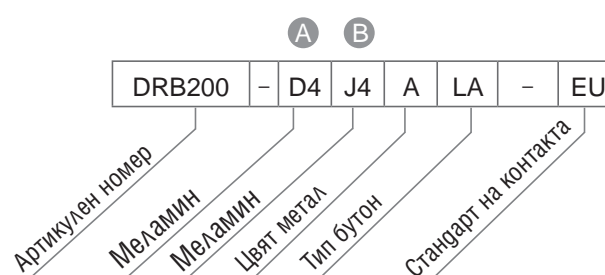

Структура на кода

Електрическо мениджърско бюро с регулируема височина, с кутия за кабели.

Цвят фурнир #	
AA, KK, RR, V1	
Цвят HPL ■	
H16, H17, H70	
Цвят метал ⊕	
А, Е	
Тип бутон □	
LA, MA	

Артикулен номер	Размери, mm	Ег. цена
PDRA204- # ■ ⊕ □ -EU	2000 x 900, H = 700-1200	3 949,90 лв.
PDRA205- # ■ ⊕ □ -EU	2000 x 900, H = 700-1200	3 949,90 лв.

Електрическо мениджърско бюро с регулируема височина, с вграден разклонител.

Цвят фурнир #	
AA, KK, RR, V1	
Цвят HPL ■	
H16, H17, H70	
Цвят метал ⊕	
А, Е	
Тип бутон □	
LA, MA	

Артикулен номер	Размери, mm	Ег. цена
PDRA206- # ■ ⊕ □ -EU	2000 x 900, H = 700-1200	4 579,90 лв.
PDRA207- # ■ ⊕ □ -EU	2000 x 900, H = 700-1200	4 579,90 лв.