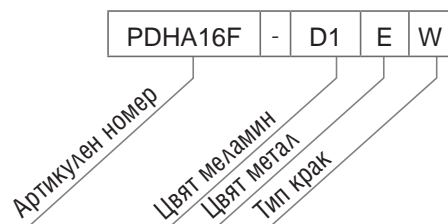

Серия бюра с регулируема височина ONE H

Вижте всички цветове на стр. 223 – 226

Механично регулируемо бюро

H=620-850

Цвят меламина *			
D1, D2, M1, N1, N3, D3, D4, D5, N2			
Цвят метал *			
A, E, M			
Тип крак Δ			
I	W		
Артикулен номер	Размери, mm	Ег. цена	Ег. цена
PDHA14E-*⊗Δ	1400x700, H=620-850	439,90 лв.	519,90 лв.
PDHA14F-*⊗Δ	1400x800, H=620-850	449,90 лв.	519,90 лв.
PDHA16E-*⊗Δ	1600x700, H=620-850	459,90 лв.	529,90 лв.
PDHA16F-*⊗Δ	1600x800, H=620-850	469,90 лв.	539,90 лв.

Механично регулируемо бюро с отвор за кабели

H=620-850

Цвят меламина *			
D1, D2, M1, N1, N3, D3, D4, D5, N2			
Цвят метал *			
A, E, M			
Тип крак Δ			
I	W		
Артикулен номер	Размери, mm	Ег. цена	Ег. цена
PDHA14G-*⊗Δ	1400x700, H=620-850	449,90 лв.	519,90 лв.
PDHA14H-*⊗Δ	1400x800, H=620-850	449,90 лв.	519,90 лв.
PDHA16G-*⊗Δ	1600x700, H=620-850	459,90 лв.	529,90 лв.
PDHA16H-*⊗Δ	1600x800, H=620-850	469,90 лв.	539,90 лв.

Механично регулируемо бюро с извит за кабели плот

H=620-850

Цвят меламина *			
D1, D2, M1, N1, N3, D3, D4, D5, N2			
Цвят метал *			
A, E, M			
Тип крак Δ			
I	W		
Артикулен номер	Размери, mm	Ег. цена	Ег. цена
PDHA14M-*⊗Δ	1400x700, H=620-850	449,90 лв.	519,90 лв.
PDHA14N-*⊗Δ	1400x800, H=620-850	459,90 лв.	529,90 лв.
PDHA16M-*⊗Δ	1600x700, H=620-850	459,90 лв.	529,90 лв.
PDHA16N-*⊗Δ	1600x800, H=620-850	479,90 лв.	549,90 лв.

Структура на кода

Работен плот

- Меламинав плот с дебелина 25 mm с 2 mm ABS кант

Рамка

- Метална тръба: 50x20x1440 mm или 50x20x1440 mm

Колони

- Ръчна настройка на височината
- Регулиране на височината от 620 mm до 850 mm

Крака

- Прахово боядисан метален профил с размер: 60x60 mm (външна тръба) и 53x53 mm (вътрешна тръба)
- Стъпала: 700x70 mm

Сертификати

- LST EN 527-1:2011
- LST EN 527-2:2003
- Всички бюра отговарят на LST EN 527-3:2003

Гаранционен срок

- 5 години