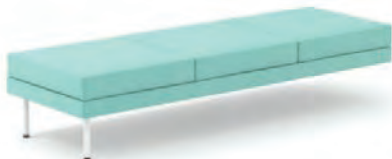

Триместен модул

Дамаска ○							
Berta		Step		Synergy			
Тип крак Δ							
A, E, M	W1	A, E, M	W1	A, E, M	W1		
Ег. цена	Ег. цена	Ег. цена	Ег. цена	Ег. цена	Ег. цена	Ег. цена	
PSHA303- ○ Δ	W=1920, D=640, SH=420	1049,90 лв.	1099,90 лв.	1119,90 лв.	1179,90 лв.	1239,90 лв.	1299,90 лв.