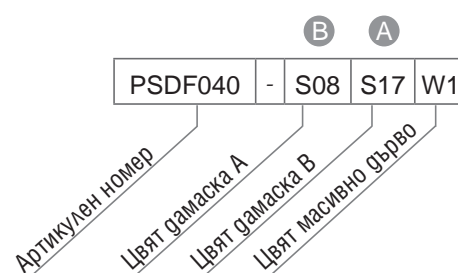

Артикулен номер	Размери, mm	Дамаска ◻		Екокожа / Дамаска ◻			
		Era	Step	Екокожа, Era, Step	Velito	Synergy	
		Дамаска ●		Екокожа		Екокожа / Дамаска ●	
		Era	Step Melange	Екокожа	Екокожа/Velito	Екокожа/Synergy	
		Ег. цена	Ег. цена	Ег. цена	Ег. цена	Ег. цена	
PSDA033 - ◻ ●	W=605, D=600, H=705 / 835, SH=350 / 480	709,90 лв.	759,90 лв.	759,90 лв.	819,90 лв.	819,90 лв.	
PSDA133 - ◻ ●	W=605, D=600, H=705 / 835, SH=350 / 480	589,90 лв.	629,90 лв.	629,90 лв.	689,90 лв.	689,90 лв.	

Кресло с висока облегалка и 4-лъчева алуминиева основа

Артикулен номер	Размери, mm	Дамаска ◻		Дамаска ◻		Дамаска ◻		
		Era	Step	Екокожа, Era, Step	Velito	Synergy		
		Дамаска ●		Екокожа		Дамаска		
		Era	Step Melange	Дамаска	Екокожа/Velito	Екокожа/Synergy		
		Ег. цена	Ег. цена	Ег. цена	Ег. цена	Ег. цена		
PSDF030 - ◻ ●	W=825, D=855, H=1240 / 1370, SH=370 / 500	1159,90 лв.	1249,90 лв.	1249,90 лв.	1249,90 лв.	1389,90 лв.		
PSDF130 - ◻ ●	W=825, D=855, H=1240 / 1370, SH=370 / 500	1009,90 лв.	1109,90 лв.	629,90 лв.	1109,90 лв.	1249,90 лв.		

Кресло с висока облегалка и основа от масивна дървесина

Артикулен номер	Размери, mm	Дамаска ◻		Екокожа / Дамаска ◻		Дамаска ◻		
		Era	Step	Екокожа, Era, Step	Velito	Synergy		
		Дамаска ●		Дамаска		Екокожа / Дамаска ●		
		Era	Step Melange	Екокожа	Екокожа/Velito	Екокожа/Synergy		
Основа от масивна дървесина ✕								
W1, W3								
		Ег. цена	Ег. цена	Ег. цена	Ег. цена	Ег. цена		
PSDF040 - ◻ ● ✕	W=825, D=855, H=1245, SH=365	1189,90 лв.	1289,90 лв.	1289,90 лв.	1429,90 лв.	1429,90 лв.		

Структура на кода