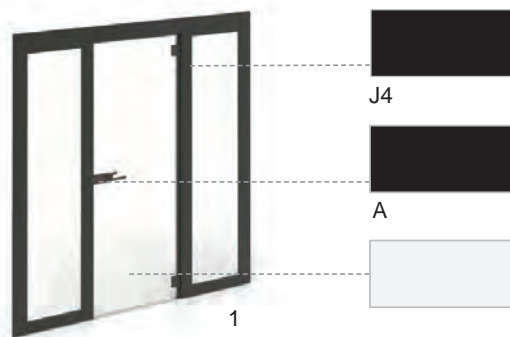

### Характеристики

- Врата с Н профил (лява и дясна).
- 8 mm закалено защитно стъкло
- Метална рамка с предно покритие от меламин
- Дръжка на вратата без заключване

Структура на кода

Стъпка 6/6. Меламинов таван с LED светлина и система за вентилация (изсмукване на въздух)