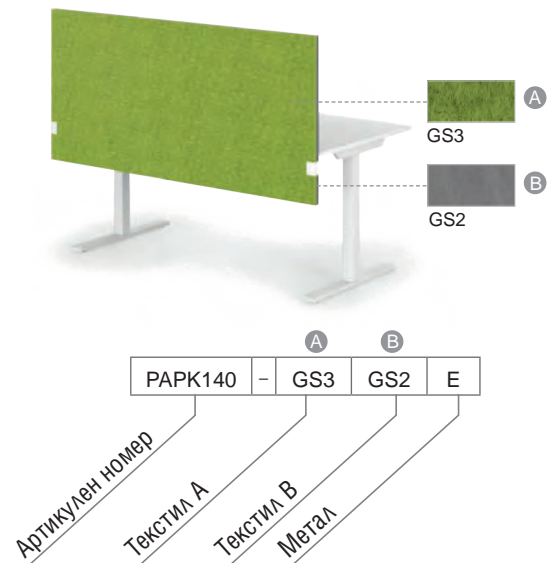

### Характеристики

- Изработени от сурово ПДЧ с дебелина 16 mm
- 10 mm акустична пяна
- Тапицирани с гамаска