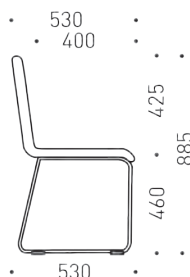

Характеристики

- Седалка, изработена от пена H5050
- Облегалка и седалка, тапицирани с дамаска или екокожа
- Хромирана или прахово боядисана рамка, тип „шейна“, Ø11 mm
- Хромирана рамка с четири крака, Ø18 mm

Гаранционен срок

- 5 години.