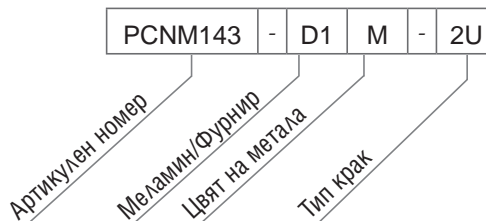

Помощен плот за 4 места за маса за срещи, без свързващ плот

Артикулен номер	Размери, mm	Цвят меламин *		Цвят фурнир *
		D1, D2, M1, N1, N3	D3, D4, D5, N2	К, R
Цвят метал ☼				
А, Е, М, Т1				
Тип крак ⊕				
Артикулен номер	Размери, mm	Ег. цена	Ег. цена	Ег. цена
PCNM144-☼⊕-2U	1400x1640, H=740	469,90 лв.	509,90 лв.	879,90 лв.
PCNM164-☼⊕-2U	1600x1640, H=740	489,90 лв.	549,90 лв.	969,90 лв.

Помощен плот за маса за срещи

Артикулен номер	Размери, mm	Цвят меламин *		Цвят фурнир *
		D1, D2, M1, N1, N3	D3, D4, D5, N2	К, R
Цвят метал ☼				
А, Е, М, Т1				
Артикулен номер	Размери, mm	Ег. цена	Ег. цена	Ег. цена
PDNC161-☼⊕-2U	1640x600, H=740	189,90 лв.	209,90 лв.	379,90 лв.

Структура на кода

Характеристики

- 25 mm дебелина на меламиновия плот с 2 mm кант
- Разстояние 10 mm между краката и плота
- Метална греда със сечение 40x20 mm
- Метални крака със сечение 40x40 mm
- Регулиране на височината с до 10 mm

Сертификати

- LST EN 527-1:2011
- LST EN 527-2:2003
- LST EN 527-3:2003

Гаранционен срок

- 5 години

Свързващ плот за маса за срещи, с един отвор за капак за кабели

Артикулен номер	Размери, mm	Цвят меламин *		Цвят фурнир *
		D1, D2, M1, N1, N3	D3, D4, D5, N2	К, R
Цвят метал ☼				
А, Е, М, Т1				
Артикулен номер	Размери, mm	Ег. цена	Ег. цена	Ег. цена
PZMZ004-☼⊕	1400x180	46,99 лв.	55,99 лв.	139,90 лв.
PZMZ005-☼⊕	1600x180	55,99 лв.	64,99 лв.	149,90 лв.

Свързващ плот за маса за срещи, с два отвора за капак за кабели

Артикулен номер	Размери, mm	Цвят меламин *		Цвят фурнир *
		D1, D2, M1, N1, N3	D3, D4, D5, N2	К, R
Цвят метал ☼				
А, Е, М, Т1				
Артикулен номер	Размери, mm	Ег. цена	Ег. цена	Ег. цена
PZMZ007-☼⊕	1400x180	46,99 лв.	55,99 лв.	139,90 лв.
PZMZ008-☼⊕	1600x180	55,99 лв.	64,99 лв.	149,90 лв.

Свързващ плот за маса за срещи

Артикулен номер	Размери, mm	Цвят меламин *		Цвят фурнир *
		D1, D2, M1, N1, N3	D3, D4, D5, N2	К, R
Цвят метал ☼				
А, Е, М, Т1				
Артикулен номер	Размери, mm	Ег. цена	Ег. цена	Ег. цена
PZMZ001-☼⊕	1400x180	46,99 лв.	55,99 лв.	139,90 лв.
PZMZ002-☼⊕	1600x180	55,99 лв.	64,99 лв.	149,90 лв.

Серия конферентни маси T-Easy

Маса за срещи за 6 места, с отвор за капак за кабели

Артикулен номер	Размери, mm	Цвят меламин *			
		D1, D2, M1, N3		D3, D4, D5, N2	
Цвят метал ☼					
А, Е, М, Т1					
Тип крак Δ					
Артикулен номер	Размери, mm	Ег. цена	Ег. цена	Ег. цена	Ег. цена
PDZM202-☼⊕Δ	2000x1200, H=740	429,90 лв.	479,90 лв.	519,90 лв.	559,90 лв.

Маса за срещи за 8 места, с отвор за капак за кабели

Артикулен номер	Размери, mm	Цвят меламин *			
		D1, D2, M1, N3		D3, D4, D5, N2	
Цвят метал ☼					
А, Е, М, Т1					
Тип крак Δ					
Артикулен номер	Размери, mm	Ег. цена	Ег. цена	Ег. цена	Ег. цена
PDZM24-☼⊕Δ	2400x1200, H=740	479,90 лв.	529,90 лв.	589,90 лв.	629,90 лв.