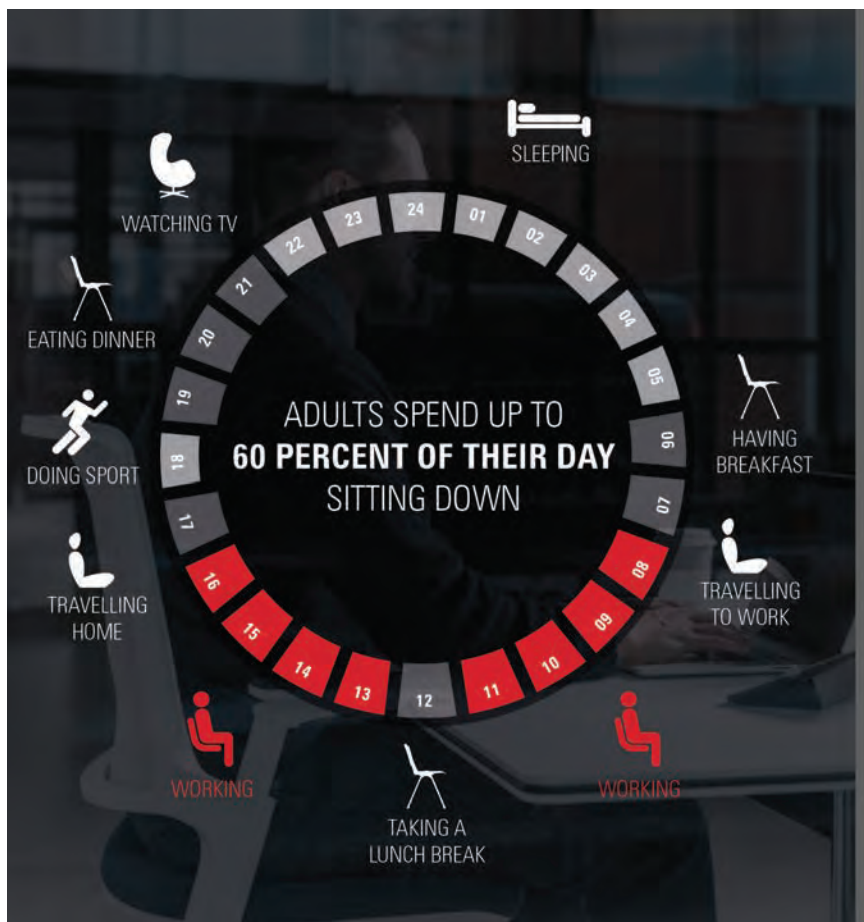

#YOUR CHALLENGE