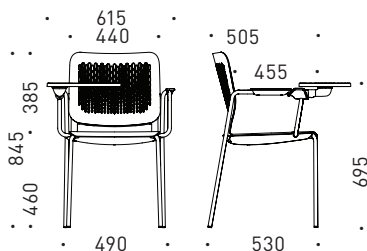

Характеристики

- Седалка, изработена от висококачествена пластмаса (PP), покрита с пяна (H5050), тапицирана с дамаска или екокожа
- Облегалка, изработена от висококачествена пластмаса (PP)
- Хромирана рамка, тип „шейна“, Ø11 mm или с четири крака Ø18 mm

Гаранционен срок

- 5 години.