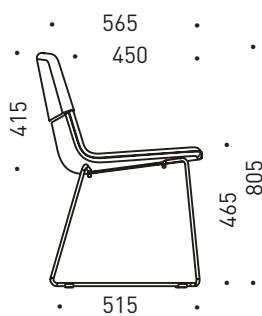

S08

A

S17

B

W3

Протектор за меки повърхности (-)

Протектор за твърди повърхности (+)