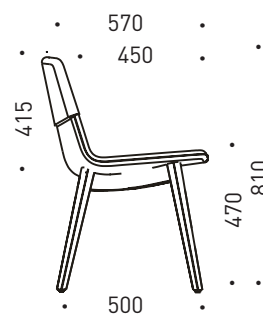

S08

A

S17

B

W3

Протектор за меки повърхности (-)

Протектор за твърди повърхности (+)