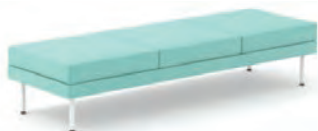

Триместна седалка

		Дамаска ◯					
		Berta		Step		Synergy	
		Тип крак Δ					
		A, E, M	W1	A, E, M	W1	A, E, M	W1
Артикулен номер	Размери, mm	Ег. цена	Ег. цена	Ег. цена	Ег. цена	Ег. цена	Ег. цена
PSHA300- ◯ Δ	W=1920, D=640, SH=420	1069,90 лв.	1169,90 лв.	1139,90 лв.	1249,90 лв.	1259,90 лв.	1369,90 лв.