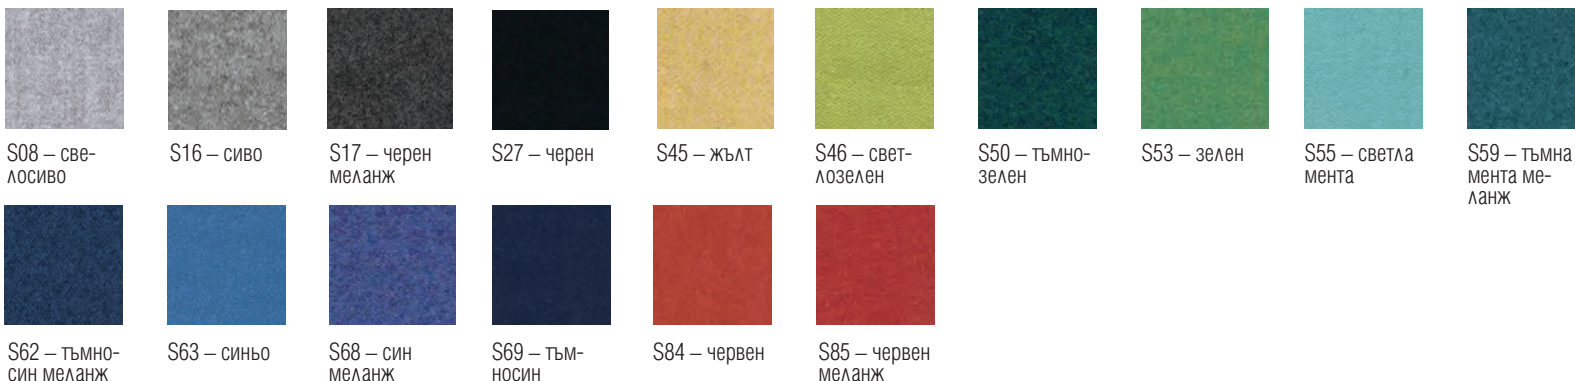

Цветове на материали за серия мебели Narbutas

Цвят на гамаската Synergy

- Състав: 95% необработена вълна, 5% полиамид.
- Тегло: 400 g/m².
- Износоустойчивост: 100 000 Martindale цикъла.
- Негоримост: BS EN 1021 – 1 (цигара) BS EN 1021 – 2 (кибрит) BS 7176 Low Hazard UNI 9175 Classe 1 IM.
- Светлоустойчивост: 5 (EN ISO 105 – B02).
- Бързина на изтриване: мокро: мокро: 4, сухо: 4 (ISO 105 – X12).