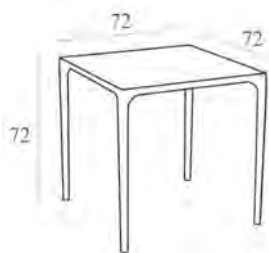

Маса FORZA

FORZA Table

Маса Forza е произведена чрез метода на термопластично впръскване. За вътрешна и външна употреба.

Forza table is made by thermoplastic injection molding. For indoor and outdoor use.

Ег. цена 139,90 лв.