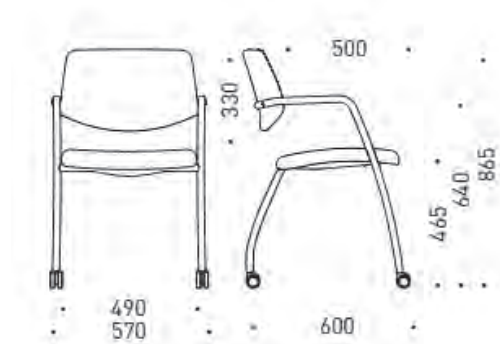

### Характеристики

- Седалка, изработена от пена H5050
- Облегалка, тапицирана с дишаща мрежа, дамаска, екокожа или естествена кожа
- Хромирана или прахово боядисана рамка, Ø25 mm
- Колелца за меки или твърди повърхности, Ø50 mm