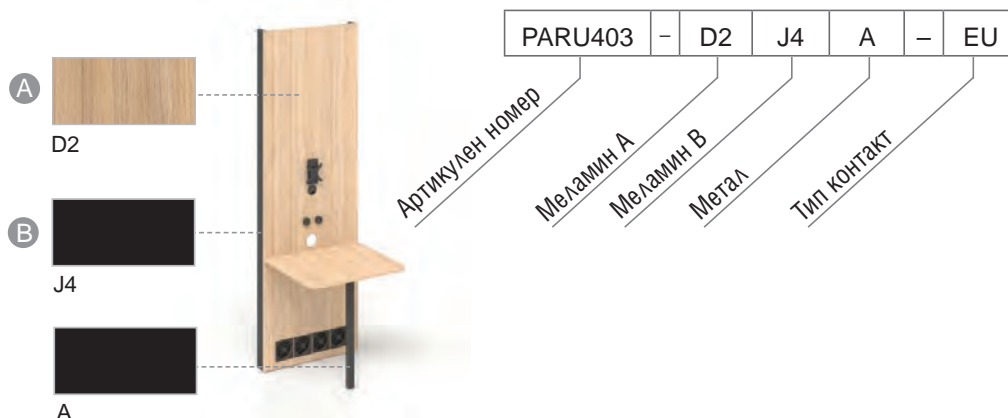

Стъпка 4/6. Вътрешна предна централна стена с маса (H = 720 mm), вентилация (подаване на въздух) и LED осветление

Структура на кода

Цвят меламин*		J4	
D1, D2, M1, N1, N3			
Цвят меламин		J4	
Цвят метал		A	
Артикулен номер	Размери, mm	Ег. цена	Ег. цена
PARU403- *J4A	700 x 696, H = 2150	4829,90 лв.	4869,90 лв.