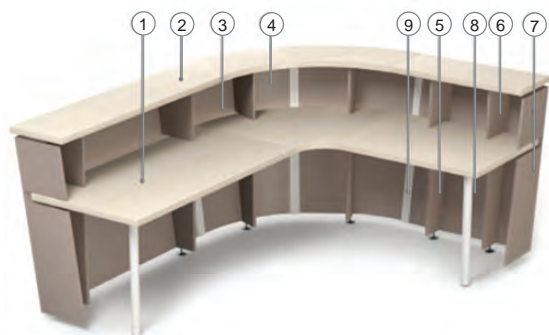

Техническа информация

Характеристики

- Плот (1). 36 mm меламин с 2 mm ABS кант.
- Повърхност на горната част (2). 36 mm меламин с 2 mm ABS кант.
- Преден панел (3). 16 mm меламин с 0,5 mm ABS кант.
- Извит преден панел (4). 16 mm пресован HPL с 0,5 mm ABS кант
- Подпори (5). 16 mm меламин с 0,5 mm ABS кант.
- Подпори на горната част (6). 16 mm меламин с 0,5 mm ABS кант.
- Страничен панел (7). 16 mm меламин с 1 mm ABS кант.
- Метални крака (8). Размери: 50 x 1,5 mm. Пластмасови крачета за изравняване на височината (+10 mm).
- Метални ленти (9). Прахово боядисан перфориран метал с дебелина 1,5 mm.

Гаранционен срок

- 5 години