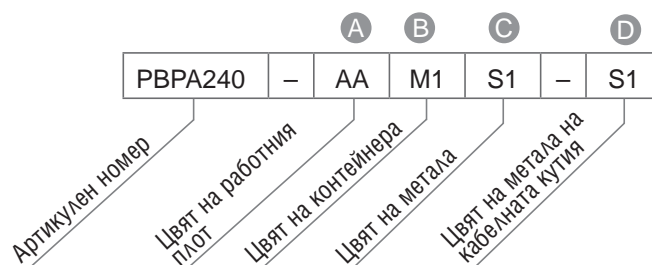

Структура на кода