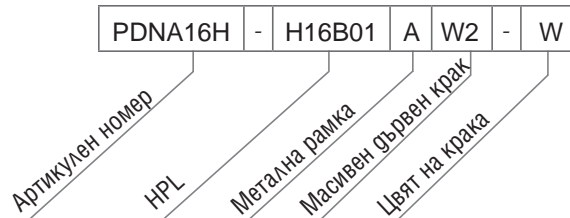

Помощен плот за четири работни бюра

Цвят *	
HPL H70B01, H70B02	HPL Fenix H16B01, H17B03
Цвят метал ☼	
A, E	
Цвят на крака	
W2, W3	

Артикулен номер	Размери, mm	Ег. цена	Ег. цена
PDND140-*(☼)-W	1400x1440, H=740	779,90 лв.	1249,90 лв.
PDND160-*(☼)-W	1600x1440, H=740	849,90 лв.	1379,90 лв.
PDND148-*(☼)-W	1400x1640, H=740	829,90 лв.	1369,90 лв.
PDND168-*(☼)-W	1600x1640, H=740	909,90 лв.	1519,90 лв.
PDND180-*(☼)-W	1800x1640, H=740	1019,90 лв.	1729,90 лв.

Помощен плот за четири работни бюра с отвори за кабели

Цвят *	
HPL H70B01, H70B02	HPL Fenix H16B01, H17B03
Цвят метал ☼	
A, E	
Цвят на крака	
W2, W3	

Артикулен номер	Размери, mm	Ег. цена	Ег. цена
PDND141-*(☼)-W	1400x1440, H=740	789,90 лв.	1269,90 лв.
PDND161-*(☼)-W	1600x1440, H=740	869,90 лв.	1419,90 лв.
PDND14A-*(☼)-W	1400x1640, H=740	849,90 лв.	1399,90 лв.
PDND16A-*(☼)-W	1600x1640, H=740	929,90 лв.	1559,90 лв.
PDND181-*(☼)-W	1800x1640, H=740	1019,90 лв.	1729,90 лв.

Помощен плот за четири работни бюра с отвори за кабели

Цвят *	
HPL H70B01, H70B02	HPL Fenix H16B01, H17B03
Цвят метал ☼	
A, E	
Цвят на крака	
W2, W3	

Артикулен номер	Размери, mm	Ег. цена	Ег. цена
PDND146-*(☼)-W	1400x1440, H=740	789,90 лв.	1269,90 лв.
PDND166-*(☼)-W	1600x1440, H=740	869,90 лв.	1419,90 лв.
PDND14B-*(☼)-W	1400x1640, H=740	849,90 лв.	1399,90 лв.
PDND16B-*(☼)-W	1600x1640, H=740	929,90 лв.	1559,90 лв.
PDND183-*(☼)-W	1800x1640, H=740	1019,90 лв.	1729,90 лв.

Структура на кода