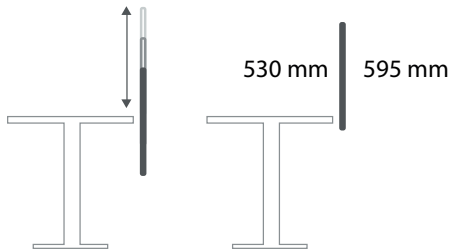

Създайте си уют и тишина

Create cozy and silent space for yourself

Звукоабсорбиращите прегради осигуряват тихо работно място в шумната офис среда. Внасят колорит и настроение в работното ежедневие.

Sound-absorbing partitions provide a quiet workplace in a noisy office environment. They bring colour and mood to everyday work.

Top 530