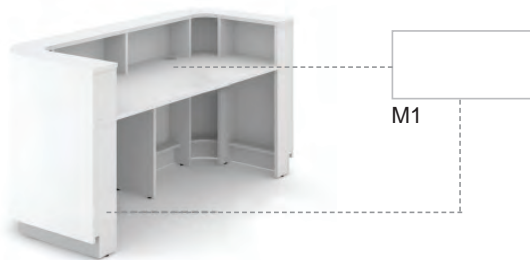

Характеристики

- Работен плот **(1)** – 25 mm меламин с 2 mm ABS кант, размери 1960 x 780 mm
- Горна част **(2)** – 25 mm меламин с 2 mm ABS кант
- Преден панел **(3)** – 19 mm меламин с 1 mm ABS кант
- Извит преден панел **(4)** – 19 mm трислоен гъвкав шперплат с CPL с 1 mm ABS кант.

- Преден панел и помощен плот **(5)** – 25 mm меламин с 2 mm ABS кант
- Подпори на горната част **(6)** – 25 mm меламин с 2 mm ABS кант
- Основа **(7)** – полиран HPL
- Капак за кабели **(8)** – полупрозрачна матова неутрална пластмаса в сив контур Ø80 mm.

Гаранционен срок
• 5 години