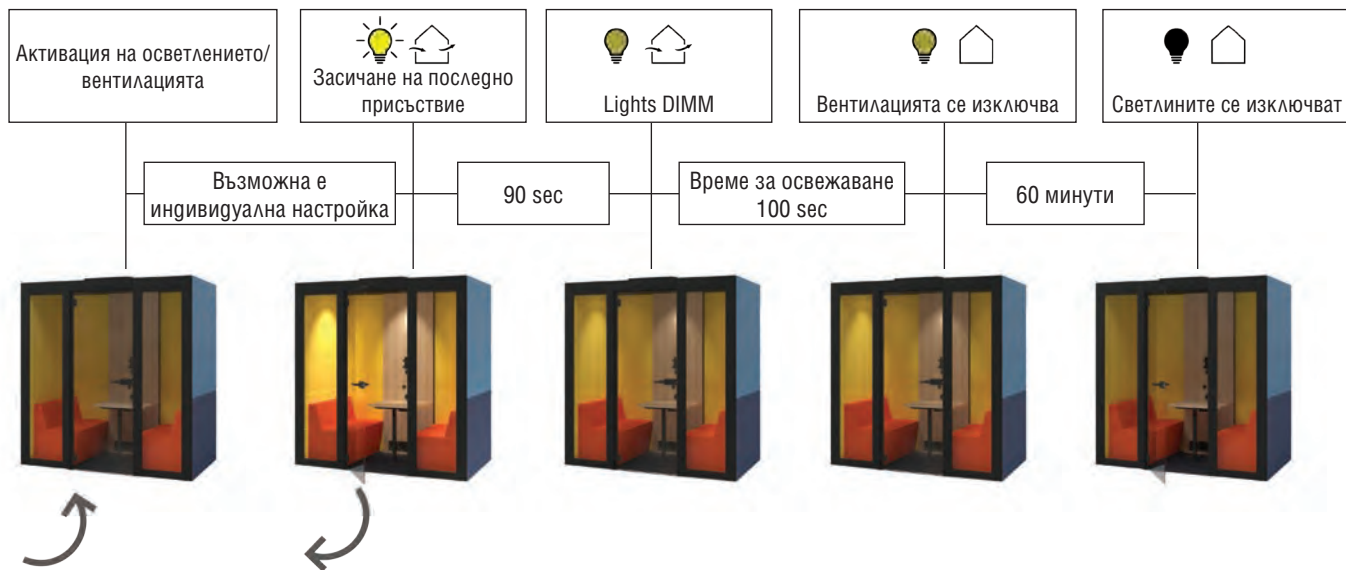

Стъпка 2/6. Вътрешни акустични стени, тапицирани с текстилна дамаска

Шумоизолиращи модули, серия Silent Room S

КОНФИГУРИРАЙ СВОЙ СОБСТВЕН SILEN ROOM В 6 ЛЕСНИ СЪТЪПКИ

Автоматични операции