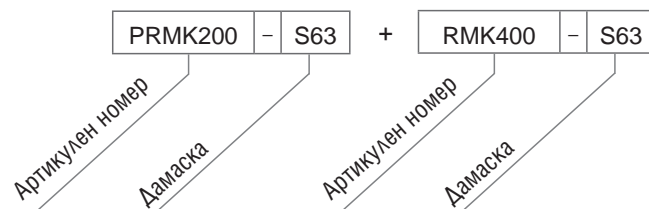

Структура на кода

Корпус за L-образна рецепция, L / H (без бюра). Горна, вътрешна част и цокъл – меламин или фурнир. За завършване на комбинацията трябва да се поръчат странични и предни панели.

Артикулен номер	Размери, mm	Цвят меламин *		Цвят фурнир *
		D1, D2, M1, N1, N3	D3, D4, D5, N2	AA, KK, RR, V1
PRMS200- **	2035 x 1040, H = 1100	Ег. цена	Ег. цена	Ег. цена
PRMS200- **	2035 x 1040, H = 1100	859,90 лв.	1009,90 лв.	1919,90 лв.
PRMS300- **	3035 x 1040, H = 1100	1109,90 лв.	1299,90 лв.	2469,90 лв.
PRMS340- **	3435 x 1040, H = 1100	1189,90 лв.	1399,90 лв.	2689,90 лв.

Корпус за L-образна рецепция, R / H (без бюра). Горна, вътрешна част и цокъл – меламин или фурнир. За завършване на комбинацията трябва да се поръчат странични и предни панели.

Артикулен номер	Размери, mm	Цвят меламин *		Цвят фурнир *
		D1, D2, M1, N1, N3	D3, D4, D5, N2	AA, KK, RR, V1
PRMS201- **	2035 x 1040, H = 1100	Ег. цена	Ег. цена	Ег. цена
PRMS201- **	2035 x 1040, H = 1100	859,90 лв.	1009,90 лв.	1889,90 лв.
PRMS301- **	3035 x 1040, H = 1040	1109,90 лв.	1299,90 лв.	2469,90 лв.
PRMS341- **	3435 x 1040, H = 1100	1189,90 лв.	1399,90 лв.	2689,90 лв.