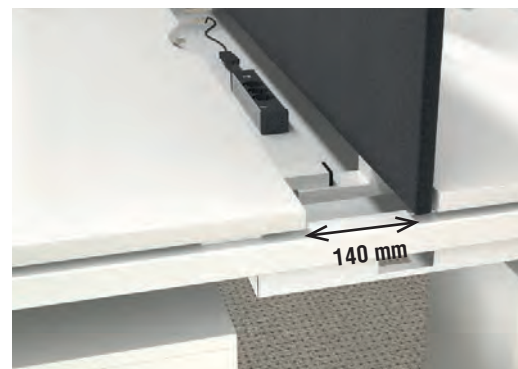

Артикулен номер	Размери, мм	Ег. цена	Ег. цена
PDNS151-*(☼)-U	1400x1440, H=743	569,90 лв.	619,90 лв.
PDNS171-*(☼)-U	1600x1440, H=743	609,90 лв.	659,90 лв.
PDNS153-*(☼)-U	1400x1640, H=743	609,90 лв.	659,90 лв.
PDNS173-*(☼)-U	1600x1640, H=743	639,90 лв.	699,90 лв.

Четири работни бюра с извити за кабели плотове

Цвят меламин *	
D1, D2, M1, M1D2, N3	D3, D4, D5, N2
Цвят метал ☼	
А, Е, М, Т1	

Артикулен номер	Размери, мм	Ег. цена	Ег. цена
PDNS293-*(☼)-U	2800x1440, H=743	1 089,90 лв.	1 199,90 лв.
PDNS333-*(☼)-U	3200x1440, H=743	1 159,90 лв.	1 269,90 лв.
PDNS295-*(☼)-U	2800x1640, H=743	1 159,90 лв.	1 269,90 лв.
PDNS335-*(☼)-U	3200x1640, H=743	1 239,90 лв.	1 359,90 лв.

Помощни плотове с извити за кабели плотове

Цвят меламин *	
D1, D2, M1, M1D2, N3	D3, D4, D5, N2
Цвят метал ☼	
А, Е, М, Т1	

Артикулен номер	Размери, мм	Ег. цена	Ег. цена
PDND153-*(☼)-U	1400x1440, H=743	529,90 лв.	589,90 лв.
PDND173-*(☼)-U	1600x1440, H=743	569,90 лв.	619,90 лв.
PDND155-*(☼)-U	1400x1640, H=743	559,90 лв.	619,90 лв.
PDND175-*(☼)-U	1600x1640, H=743	599,90 лв.	659,90 лв.

Помощни плотове

Цвят меламин *	
D1, D2, M1, M1D2, N3	D3, D4, D5, N2
Цвят метал ☼	
А, Е, М, Т1	

Артикулен номер	Размери, мм	Ег. цена	Ег. цена
PDND152-*(☼)-U	1400x1440, H=743	519,90 лв.	559,90 лв.
PDND172-*(☼)-U	1600x1440, H=743	549,90 лв.	599,90 лв.
PDND154-*(☼)-U	1400x1640, H=743	549,90 лв.	599,90 лв.
PDND174-*(☼)-U	1600x1640, H=743	579,90 лв.	639,90 лв.