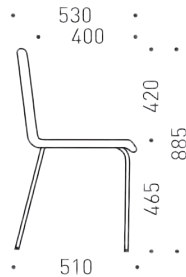

Характеристики

- Седалка, изработена от пена H5050
- Облегалка и седалка, тапицирани с дамаска или екокожа
- Хромирана или прахово боядисана рамка, тип „шейна“, Ø11 mm
- Хромирана рамка с четири крака, Ø18 mm

Гаранционен срок

- 5 години.