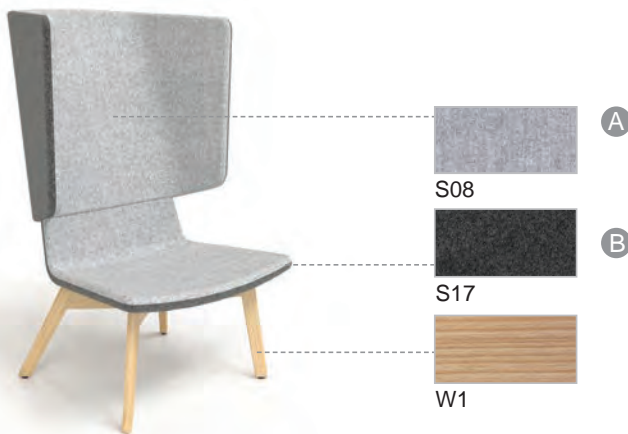

Структура на кода

Характеристики

- Стоманена рамка, оформена с полиуретан и тапицирана с текстилна дамаска или екокожа.
- Подлакътници в едно с облегалката или със стоманена рамка, оформена с полиуретан, тапицирани със същия материал текстилна дамаска или екокожа.
- Фиксирана или с регулируема височина посредством газов амортизатор с диапазон до 130 mm.

- Стоманена рамка с прахово покритие.
- Дървени крака, лакирани естествено.
- Четиризвездна основа от полиран или боядисан в черно алуминий.
- Петзвездна основа, полирана или алуминиева, боядисана в черно, или от черна пластмаса с фибростъкло.
- Колелца за твърди или меки повърхности.

Гаранционен срок

- 5 години