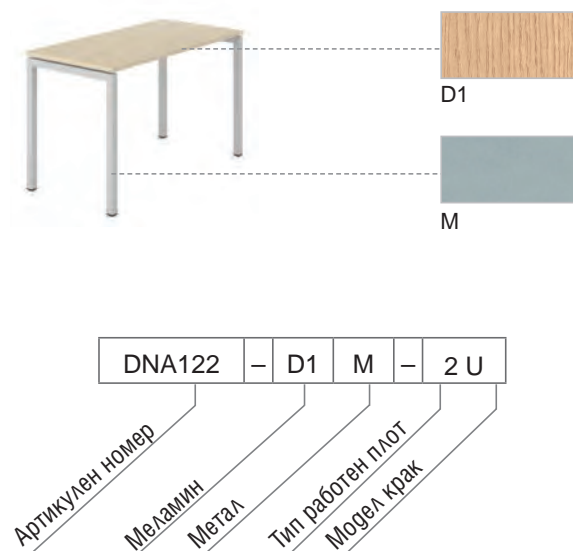

Ъглово бюро

Цвят меламин *			
D1, D2, M1, N1, N3		D3, D4, D5, N2	
Цвят метал ⊕			
A, E, M, T1			
Артикулен номер	Размери, mm	Ег. цена	Ег. цена
Ляво			
PDNL140-*(⊕)-2U	1400x1200, H=740	399,90 лв.	429,90 лв.
PDNL160-*(⊕)-2U	1600x1200, H=740	409,90 лв.	449,90 лв.
PDNL180-*(⊕)-2U	1800x1200, H=740	429,90 лв.	469,90 лв.
Дясно			
PDNL140-*(⊕)-2U	1400x1200, H=740	399,90 лв.	429,90 лв.
PDNL160-*(⊕)-2U	1600x1200, H=740	409,90 лв.	449,90 лв.
PDNL180-*(⊕)-2U	1800x1200, H=740	429,90 лв.	469,90 лв.

Бюро с обща метална конструкция и три работни плота с извивка за кабели

Цвят меламин *			
D1, D2, M1, N1, N3		D3, D4, D5, N2	
Цвят метал ⊕			
A, E, M, T1			
Артикулен номер	Размери, mm	Ег. цена	Ег. цена
PDNS128-*(⊕)-2U	2810, H=740	1249,90 лв.	1389,90 лв.

Ъглово бюро с отвор за кабели

Цвят меламин *			
D1, D2, M1, N1, N3		D3, D4, D5, N2	
Цвят метал ⊕			
A, E, M, T1			
Артикулен номер	Размери, mm	Ег. цена	Ег. цена
Ляво			
PDNL141-*(⊕)-2U	1400x1200, H=740	379,90 лв.	419,90 лв.
PDNL161-*(⊕)-2U	1600x1200, H=740	399,90 лв.	449,90 лв.
PDNL181-*(⊕)-2U	1800x1200, H=740	449,90 лв.	489,90 лв.
Дясно			
PDNR141-*(⊕)-2U	1400x1200, H=740	379,90 лв.	419,90 лв.
PDNR161-*(⊕)-2U	1600x1200, H=740	399,90 лв.	449,90 лв.
PDNR181-*(⊕)-2U	1800x1200, H=740	449,90 лв.	489,90 лв.

Структура на кода

Помощен плот

Цвят меламин *			
D1, D2, M1, N1, N3		D3, D4, D5, N2	
Цвят метал ⊕			
A, E, M, T1			
Артикулен номер	Размери, mm	Ег. цена	Ег. цена
PDNC080-*(⊕)-2U	800x600, H=740	159,90 лв.	169,90 лв.
PDNC060-*(⊕)-2U	600x800, H=740	169,90 лв.	189,90 лв.

Помощен плот

Цвят меламин *			
D1, D2, M1, N1, N3		D3, D4, D5, N2	
Цвят метал ⊕			
A, E, M, T1			
Артикулен номер	Размери, mm	Ег. цена	Ег. цена
PDNC161-*(⊕)-2U	1640x600, H=740	189,90 лв.	209,90 лв.
PDNC141-*(⊕)-2U	1440x600, H=740	179,90 лв.	199,90 лв.

Характеристики

- Меламинов плот с дебелина 25 mm и 2 mm кант
- Разстояние 10 mm между краката и плота
- Метална греда със сечение 40x20 mm
- Метални крака със сечение 40x40 mm
- Регулиране на височината с до 10 mm

Сертификати

- LST EN 527-1:2011
- LST EN 527-2:2003
- Всички бюра покриват условията на стандарт LST EN 527-3:2003

Гаранционен срок

- 5 години