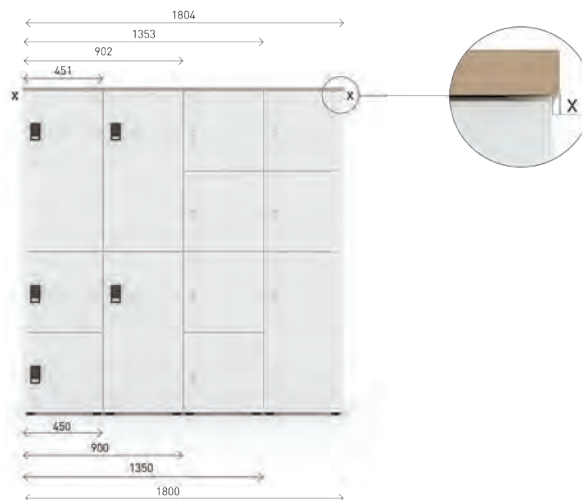

Цвят меламин А*		HPL/Фурнир		Цвят меламин А*		HPL/Фурнир	
D1, D2, M1, N1, N3	D3, D4, D5, N2	AA, H12, H13, H14, H15, H70		D1, D2, M1, N1, N3	D3, D4, D5, N2	AA, H12, H13, H14, H15, H70	
Цвят меламин В*							
D1, D2, M1, N1, N3				D3, D4, D5, N2			
Тип заключване ☐							
CP CS DP DS							
Артикулен номер	Размери, mm	Ег. цена	Ег. цена	Ег. цена	Ег. цена	Ег. цена	Ег. цена
PC4C186/P3 - * * ☐	450x500, H=1817	1419,90 лв.	1439,90 лв.	1619,90 лв.	1499,90 лв.	1529,90 лв.	1709,90 лв.

Единичен шкаф с една голяма и две малки врати, без рафтове, със слот за поща и възможност за заключване

Цвят меламин А*		HPL/Фурнир		Цвят меламин А*		HPL/Фурнир	
D1, D2, M1, N1, N3	D3, D4, D5, N2	AA, H12, H13, H14, H15, H70		D1, D2, M1, N1, N3	D3, D4, D5, N2	AA, H12, H13, H14, H15, H70	
Цвят меламин В*							
D1, D2, M1, N1, N3				D3, D4, D5, N2			
Тип заключване ☐							
CP CS DP DS							
Артикулен номер	Размери, mm	Ег. цена	Ег. цена	Ег. цена	Ег. цена	Ег. цена	Ег. цена
PC4C187/P3 - * * ☐	450x500, H=1817	1419,90 лв.	1439,90 лв.	1619,90 лв.	1499,90 лв.	1529,90 лв.	1709,90 лв.

Горен панел за шкафчета Choice

Цвят меламин*		
D1, D2, M1, N1, N3, D3, D4, D5, N2	Ег. цена	
PC0Z058-*	450x500, H=16	19,99 лв.
PC0Z059-*	900x500, H=16	32,99 лв.
PC0Z060-*	1350x500, H=16	46,99 лв.
PC0Z061-*	1800x500, H=16	59,99 лв.

Артикулен номер	Размери, mm	Ег. цена
PC0Z058-*	450x500, H=16	19,99 лв.
PC0Z059-*	900x500, H=16	32,99 лв.
PC0Z060-*	1350x500, H=16	46,99 лв.
PC0Z061-*	1800x500, H=16	59,99 лв.

Структура на кода