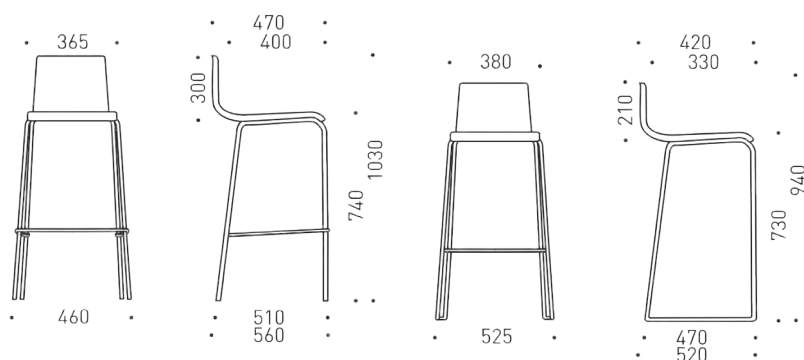

### Характеристики

- Седалка, изработена от пяна H5050
- Облегалка и седалка, тапицирани с гамаска или екокожа
- Хромирана рамка с четири крака, Ø18 mm