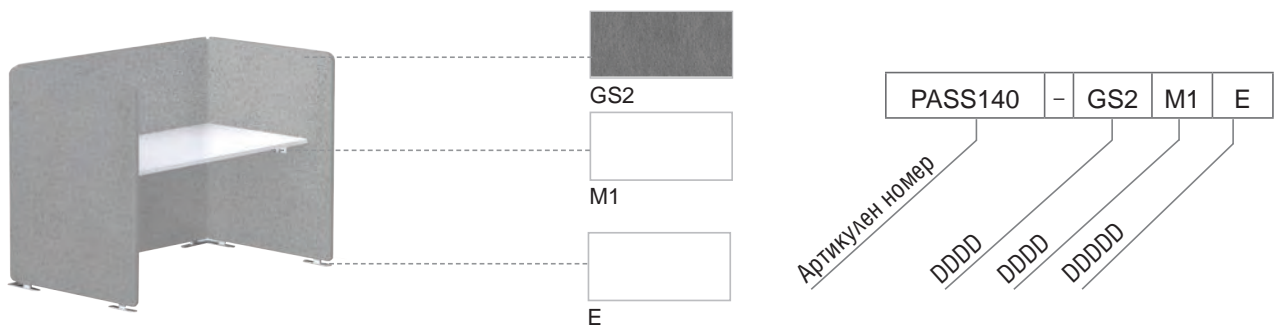

Комбинация от шумоизолиращи панели и два работни плота. Размер на всеки работен плот - 1400; снабдени с отвори за управление на кабели

		Дамаска ◯			
		Lucia		Veito Presto/Step/Synergy	
		Цвят меламин *			
		D1, D2, M1, N3	D3, D4, D5, N2	D1, D2, M1, N3	D3, D4, D5, N2
		Цвят метал ⊕			
		А, Е, М, Т1			
Артикулен номер	Размери, mm	Ег. цена	Ег. цена	Ег. цена	Ег. цена
PASS141-◯*⊕	2908 x 1018 H = 1270 (530)*	2 569,90 лв.	2 659,90 лв.	2 969,90 лв.	3 059,90 лв.

Комбинация от шумоизолиращи панели и два работни плота. Размер на всеки работен плот - 1400 mm; снабдени с отвори за управление на кабели

		Дамаска ◯			
		Lucia		Veito Presto/Step/Synergy	
		Цвят меламин *			
		D1, D2, M1, N3	D3, D4, D5, N2	D1, D2, M1, N3	D3, D4, D5, N2
		Цвят метал ⊕			
		А, Е, М, Т1			
Артикулен номер	Размери, mm	Ег. цена	Ег. цена	Ег. цена	Ег. цена
PASS143-◯*⊕	2908 x 1018, H = 1270 (530)*	2 609,90 лв.	2 699,90 лв.	3 009,90 лв.	3 099,90 лв.

Комбинация от шумоизолиращи панели и два работни плота. Размер на всеки работен плот - 1400 mm; снабдени с отвори за управление на кабели

		Дамаска ◯			
		Lucia		Veito Presto/Step/Synergy	
		Цвят меламин *			
		D1, D2, M1, N3	D3, D4, D5, N2	D1, D2, M1, N3	D3, D4, D5, N2
		Цвят метал ⊕			
		А, Е, М, Т1			
Артикулен номер	Размери, mm	Ег. цена	Ег. цена	Ег. цена	Ег. цена
PASS145-◯*⊕	2908 x 2000, H = 1270 (530)*	4 089,90 лв.	4 269,90 лв.	4 649,90 лв.	4 829,90 лв.

Структура на кода

Характеристики

- Шумоизолиращите странични панели са изработени от 16 mm ПДЧ, покрити с акустична пяна 10 mm
- Тапицирани с текстилна дамаска
- Работният плот е изработен от ПДЧ с меламиново покритие

- Дебелина на работния плот: 25 mm
- Метална носеща греда под плота с размери 40 x 20 mm

Гаранционен срок

- 5 години