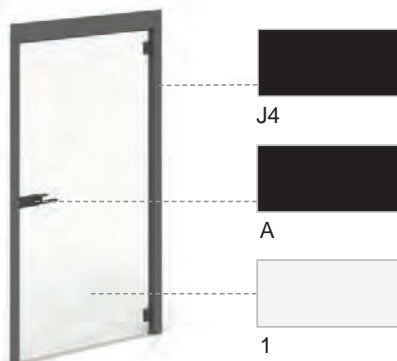

Структура на кода