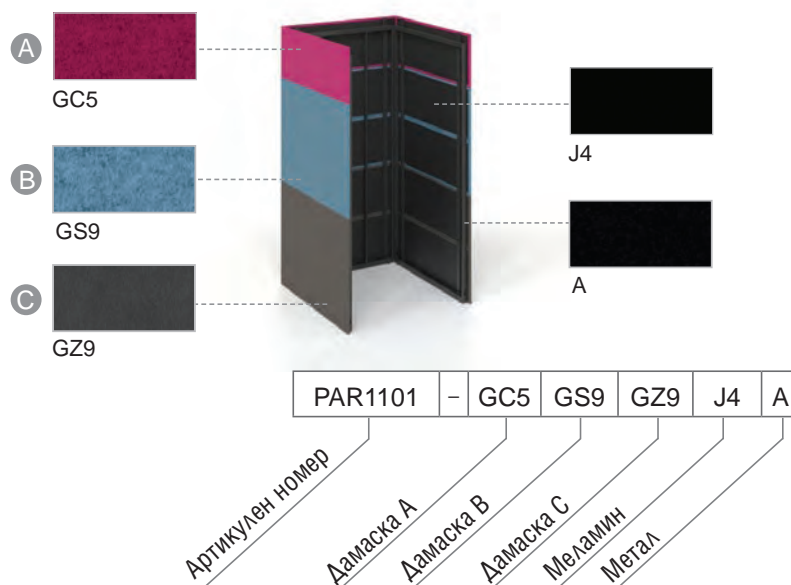

Структура на кода