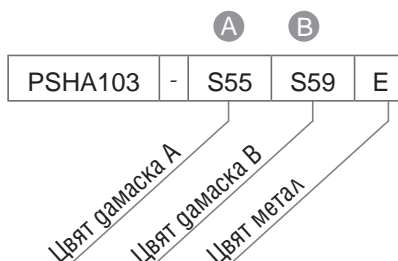

Гаранционен срок

- 3 години