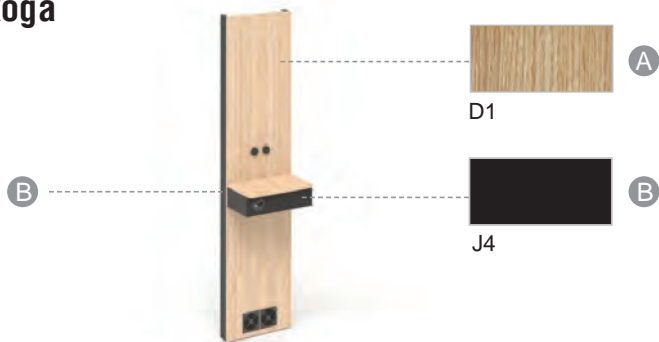

Шумоизолиращи модули, серия Silent Room S

Стъпка 4/6. Вътрешна предна централна стена с вентилация (впръскване на въздух) и LED система за управление на осветлението. Плът (300 x 500 mm, H = 146 mm), монтиран на стената с вграден контакт и USB тип A и тип C, с един кабелен водач. Височина на плота от земята 1050 mm.

Цвят меламин*			
D1, D2, M1, T	J4, N1		
Цвят меламин			
J4			
Цвят метал			
A			
Артикулен номер	Размери, mm	Ег. цена	Ег. цена
PARU401- *J4A-EU	500 x 396, H = 2150	4599,90 лв.	4649,90 лв.

Стъпка 4/6. Вътрешна предна централна стена с вентилация (впръскване на въздух) и LED система за управление на осветлението. Плът (300 x 500 mm, H = 146 mm), монтиран на стената с електрически контакт. Височина на плота от земята 1050 mm.

Цвят меламин*			
D1, D2, M1, T	J4, N1		
Цвят меламин			
J4			
Цвят метал			
A			
Артикулен номер	Размери, mm	Ег. цена	Ег. цена
PARU402- *J4A-EU	500 x 396, H = 2150	4069,90 лв.	4119,90 лв.

Структура на кода