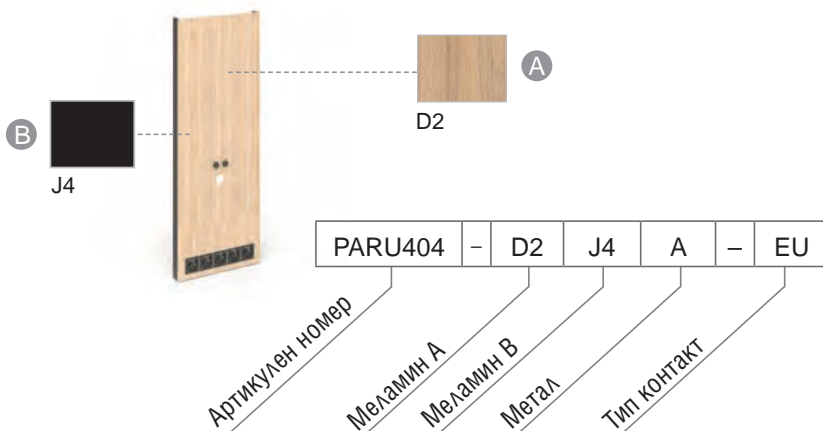

Структура на кода

Стъпка 5/6. Дясностояща стъклена фасада С врати в метална рамка. 8 мм закалено стъкло. Врата без заключване

Цвят меламин
J4
Цвят метал
A
Стъкло
1

Артикулен номер	Размери, mm	Ег. цена
PARU505-J4A1	2776 x 56, H = 2235	4999,90 лв.