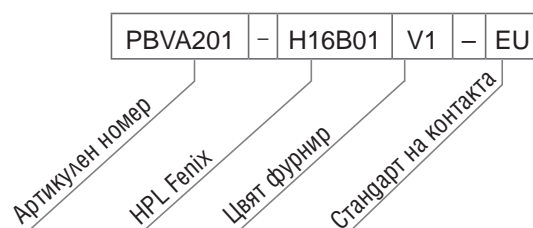

Структура на кода

Характеристики

- Уникален дизайн от Gediminas Juška;
- Регулиране на височината: минимална височина от 735 mm, максимална височина от 1300 mm;
- Фиксирана височина – 740 mm;
- Интелигентно управление на кабели;
- 4 вградени слота за захранване – 230V/110V AC изход и безжично зарядно устройство по избор.

Гаранционен срок

- 5 години, с изключение на контактите и проводниците (1 година)