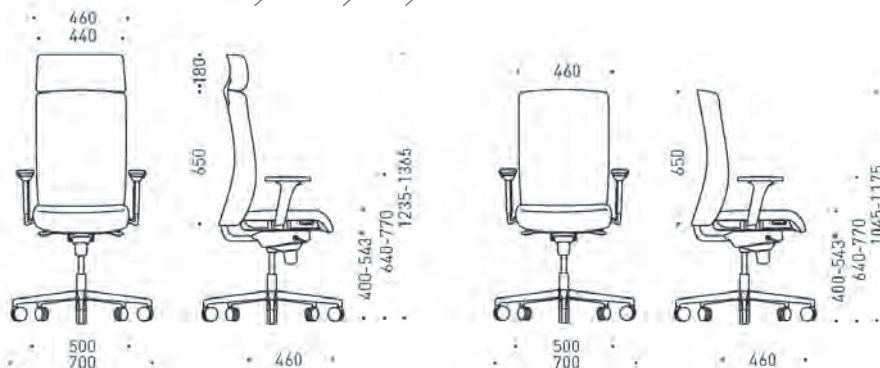

### Характеристики

- Облегалка, регулируема по височина.
- Седалка, регулируема по височина и/или дълбочина.
- Synchro механизъм със заключване в 5 позиции.
- Антишок функция.
- Петзвездна основа от пластмаса с фибростъкло или хромирана.
- Колелца за меки или твърди повърхности, Ø65 mm.