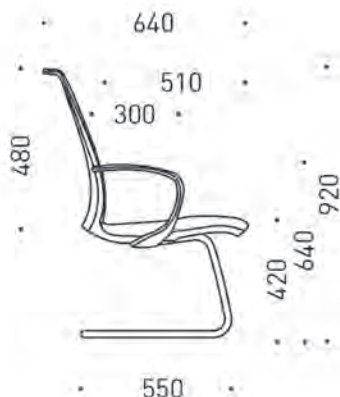

#### Характеристики

- Седалка, изработена от пена H5050
- Черно или бяло пластмасово тяло
- Облегалка, тапицирана с дишаща мрежа
- Хромирана стоманена рамка, Ø25 mm