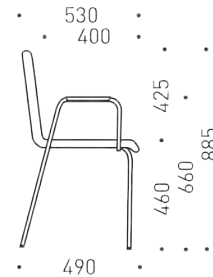

Характеристики

- Седалка, изработена от пена H5050
- Облегалка и седалка, тапицирани с дамаска или екокожа
- Хромирана или прахово боядисана рамка, тип „шейна“, Ø11 mm
- Хромирана рамка с четири крака, Ø18 mm

Гаранционен срок

- 5 години.