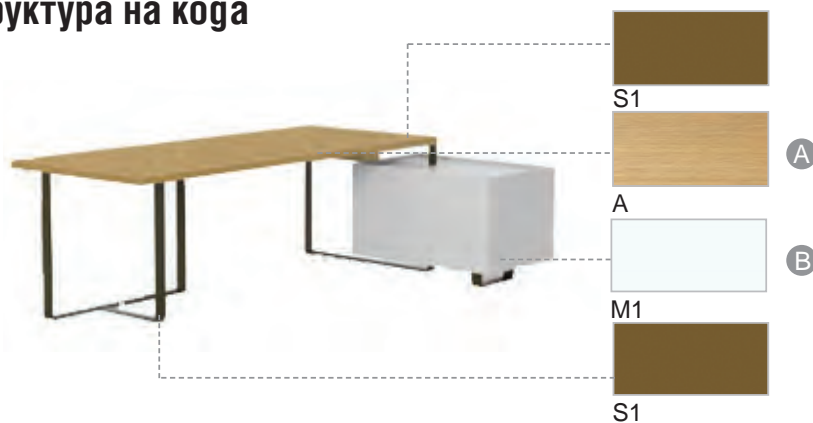

Бюро с преген панел, фиксиран контейнер отляво и кутия за захранване

Фурнир А#							
AA, RR, V1							
Меламин В*				Фурнир В#			
M1, N1, N3		N2		AA, RR, V1			
Цвят метал ☉							
A, E, M, S1, T1	Н	A, E, M, S1, T1	Н	A, E, M, S1, T1	Н	A, E, M, S1, T1	Н
Цвят на метала на кабелната кутия ☉							
A, E, M, S1, T1	Н	A, E, M, S1, T1	Н	A, E, M, S1, T1	Н	A, E, M, S1, T1	Н
Артикулен номер	Размери, mm	Ег. цена	Ег. цена	Ег. цена	Ег. цена	Ег. цена	Ег. цена
PBRA203/P3- #* ☉☉	2040 x 1500, H = 750	2749,90 лв.	4049,90 лв.	2899,90 лв.	4199,90 лв.	3549,90 лв.	4849,90 лв.
PBRA243/P3- #* ☉☉	2440 x 1500, H = 750	2909,90 лв.	4219,90 лв.	3059,90 лв.	4369,90 лв.	3709,90 лв.	5019,90 лв.

Посетителски сектор за монтаж в централната част на директорско бюро Plana

Цвят меламин *				Цвят меламин *		Цвят фурнир #	
D1, D2, M1, N1, N3				D3, D4, D5, N2		AA, RR, V1	
Цвят метал ☉							
A, E, M, S1, T1	Н	A, E, M, S1, T1	Н	A, E, M, S1, T1	Н	A, E, M, S1, T1	Н
Артикулен номер	Размери, mm	Ег. цена	Ег. цена	Ег. цена	Ег. цена	Ег. цена	Ег. цена
PBPD140- */ # ☉	1400 x 800, H = 750	629,90 лв.	1119,90 лв.	669,90 лв.	1159,90 лв.	739,90 лв.	1229,90 лв.

Структура на кода