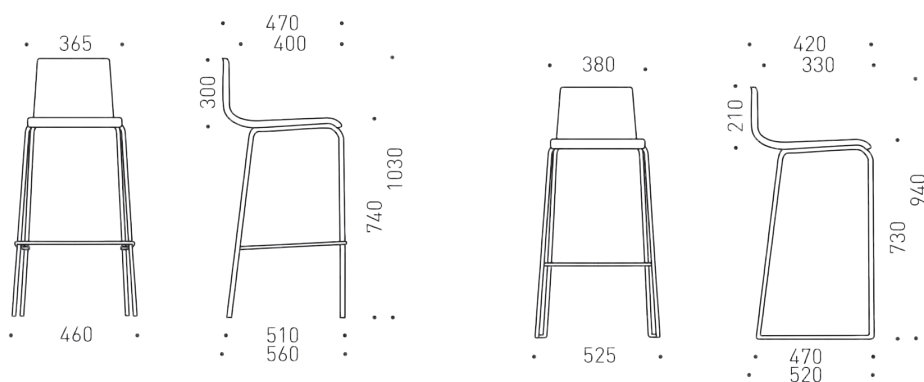

Характеристики

- Посетителски, конферентни или столове за релакс зони.
- Стоманена рамка, оформена с полиуретан и тапицирана с текстилна дамаска или екокожа.
- Подлакътници в едго с облегалката или със стоманена рамка, оформена с полиуретан, тапицирани със същия материал текстилна дамаска или екокожа.
- Фиксиран или с регулируема височина посредством газов амортизатор с диапазон до 130 mm.

- Стоманена рамка с прахово покритие.
- Дървени крака, лакирани естествено.
- Четиризвездна основа от полиран или боядисан в черно алуминий.
- Петзвездна основа, полирана или алуминиева, боядисана в черно, или от черна пластмаса с фибростъкло.
- Колелца за твърди или меки повърхности.

Гаранционен срок

- 5 години