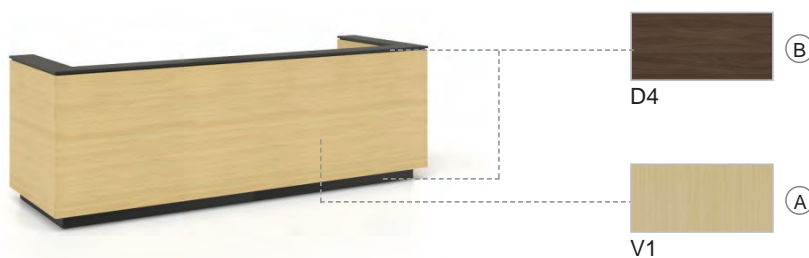

Структура на кода

Характеристики

- Задна/вътрешна панелна част
  - 17 mm ПДЧ, покрита с фурнир, с 1,5 mm кант;
  - 18 mm МFC меламин с 1mm ABS кант.
- Повърхност на горната част
  - 17 mm ПДЧ, покрита с фурнир, с 1,5 mm кант;
  - 18 mm МFC меламин с 2mm ABS кант.
- Цокъл
- Външна част (челна и странична фасада) меламин или фурнир;

- 18 mm МFC меламин с 1mm ABS кант;
- 17 mm ПДЧ, покрита с фурнир, с 1,5mm кант.
- Корпус
  - 16 mm МFC меламин с 1mm ABS кант;
  - 18 mm MDF;
  - Черен (J4) или бял (M1).
- Фасади
  - 17 mm ПДЧ, покрита с фурнир, с 1,5 mm кант;
  - 16 mm МFC меламин с 2mm ABS кант.

Гаранционен срок

- 5 години