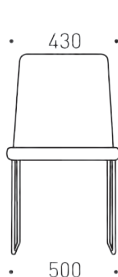

Характеристики

- Седалка, изработена от пена H5050
- Облегалка и седалка, тапицирани с дамаска или екокожа
- Хромирана или прахово боядисана рамка, тип „шейна“, Ø11 mm
- Хромирана рамка с четири крака, Ø18 mm

Гаранционен срок

- 5 години.