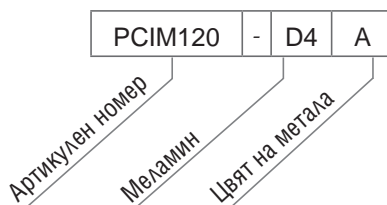

Структура на кода

Характеристики

- Работен плот с дебелина 25 mm и 2 mm ABS кант
- Крака – метална конструкция с размер Ø 12 mm
- Пластмасови крачета с регулиране на височината (+10 mm)

Дизайнер

Gediminas Juška

Сертификати

- LST EN 527-1:2011
- LST EN 527-2:2003

Гаранционен срок

- 5 години