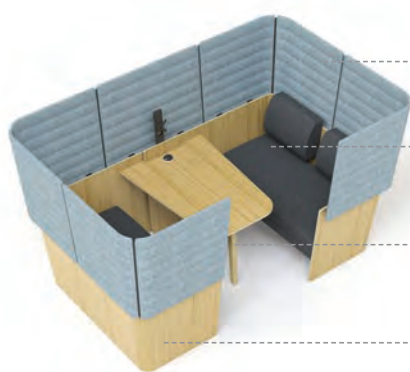

Мека мебел, серия Arcipelago Wood

Място за срещи с висококачествени стени и бюро, със стойка за монитор и отвор за захранване

Дамаска ○		
Berta	Step	Synergy
Дамаска ●		
Berta	Step	Synergy
Цвят фурнир #		
A1		
Цвят метал ⊕		
A		
Масивна дървесина ✕		
W2		

Артикулен номер	Размери, mm	Ег. цена	Ег. цена	Ег. цена
PSHA405 - ○ ● ⊕ ✕	W=2596, D=1636, H=1480, SH=450	8309,90 лв.	8709,90 лв.	9029,90 лв.

Място за срещи с високи стени и бюро

Дамаска ○		
Berta	Step	Synergy
Дамаска ●		
Berta	Step	Synergy
Цвят фурнир #		
A1		
Цвят метал ⊕		
A		
Масивна дървесина ✕		
W2		

Артикулен номер	Размери, mm	Ег. цена	Ег. цена	Ег. цена
PSHA406 - ○ ● ⊕ ✕	W=2596, D=1636, H=1480, SH=450	7819,90 лв.	8219,90 лв.	8539,90 лв.

Контакт с USB зарядно type-A и type-C, дължина на кабела 2,8 m

Артикулен номер	Размери, mm	Ег. цена
PSHZ004	Ø90, H=66	559,90 лв.

Контакт с дължина на кабела 2,8 m

Артикулен номер	Размери, mm	Ег. цена
PSHZ005	Ø90, H=66	219,90 лв.

Структура на кода

	B
L06	
	A
L14	
W2	
A1	

PSHA405	-	L14L06	A1	A	W2	
Артикулен номер		Дамаска A на модулите за сядане	Дамаска B на панелите	Цвят на основата и масата	Цвят на металта	Крак на масата

Характеристики

- Дървена основа с прави и извити сегменти от 18 mm шперплат бреза, покрита с модифициран и лакиран фурнир дъб. Със заоблени ръбове с радиус 1 mm. Всеки панел е с регулируеми на височина пластмасови крака (+15 mm).
- Вътрешна метална рамка на гърба, покрита с полиуретанова пена (100 kg/m³)
- Отделните панели се свързват със странични щипове
- Основа на седалката (1280x600x80 mm), изработена от черен MFC (меламин) 18 mm, с 1 mm ABS кант. С лъч под основата от прахово боядисана метална тръба 40x40 mm и тапицирана част от метална тръба с прахово покритие 70x20 mm. Омекотена с пена.
- Едноместна квадратна седалка (650x650x130 mm) от полиуретанова пена (65-70 kg/m³) с тапицерия от текстилна дамаска и височина от пода 450 mm

- Облегалки с основа (515x375 mm), изработени от черен MFC (меламин) 18 mm, с 2 mm ABS кант, напълнени с нарязана пена VB3842 (520x380x140 mm) и тапицирани с текстилна дамаска
- Със захранващ контакт 100–230 V с размери 90x66 mm и дължина на кабела 2,8 m. Със или без USB Type A + C, Max 5, 6 A
- Стойка за монитор с основа от прахово боядисана метална тръба, с размер 70x20x390 mm и размер на металната плоча 120x120x2 mm. По VESA стандарти – 75x75 mm, 100x100 mm и препоръчително тегло до 10 kg

Гаранционен срок

- 3 години