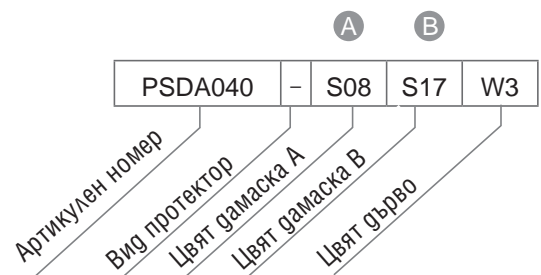

S08

A

S17

B

W3

Протектор за меки повърхности (-)

Протектор за твърди повърхности (+)