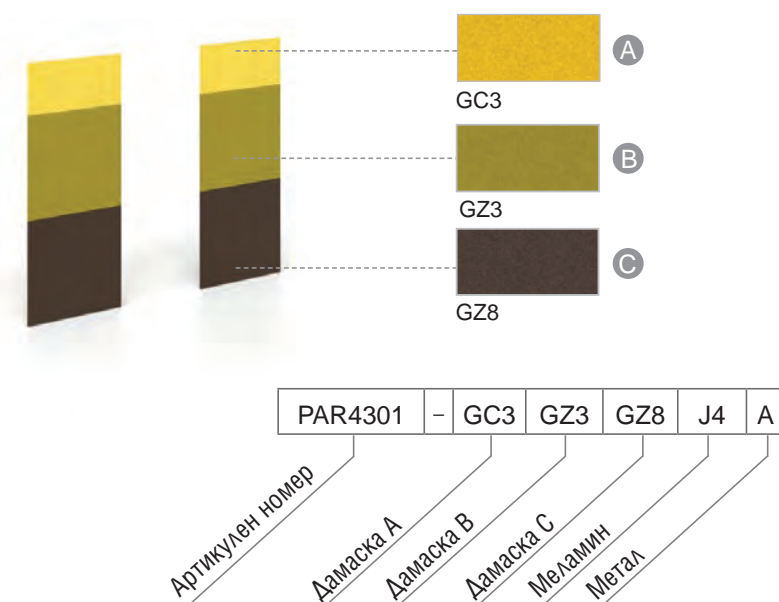

Стъпка 3/6. Вътрешни акустични стени, тапицирани с текстилна гамаска

Дамаска ○		Berta	Step	Velito Presto, Synergy
Дамаска ●		Berta	Step	Velito Presto, Synergy
Дамаска ⊙		Berta	Step	Velito Presto, Synergy
Меламин				
J4				
Цвят метал				
A				
Артикулен номер	Размери, mm	Ег. цена	Ег. цена	Ег. цена
PAR4301- ○ ● ⊙-J4A	871 x 39, H = 2150	819,90 лв.	1209,90 лв.	1559,90 лв.

Стъпка 3/6. Вътрешни преградни стени, меламин

Цвят меламин*		J4	
D1, D2, M1, T			
Цвят метал			
A			
Артикулен номер	Размери, mm	Ег. цена	Ег. цена
PAR4302-*A	871 x 36, H = 2150	439,90 лв.	549,90 лв.

Стъпка 4/6. Вътрешна предна централна стена с маса (H=720 mm), вентилация (подаване на въздух) и LED осветление

Цвят меламин*		J4	
D1, D2, M1, N1, N3			
Цвят меламин			
J4			
Цвят метал			
A			
Артикулен номер	Размери, mm	Ег. цена	Ег. цена
PARU405- *J4A-EU	800 x 1296, H = 2150	4869,90 лв.	4929,90 лв.

Стъпка 4/6. Вътрешна предна централна стена с маса (H = 1050 mm), вентилация (подаване на въздух) и LED осветление

Цвят меламин*		J4	
D1, D2, M1, N1, N3			
Цвят меламин *			
J4			
Цвят метал			
A			
Артикулен номер	Размери, mm	Ег. цена	Ег. цена
PARU406- *J4A-EU	800 x 1296, H = 2150	4869,90 лв.	4929,90 лв.

Структура на кода