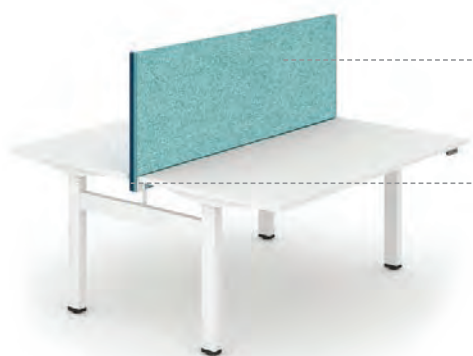

Метално чекмедже с текстилна подложка

		Дамаска ○		
		Era	Lucia	Velito Presto, Synergy
		Цвят метал ⊕		
		A, E, M		
Артикулен номер	Размери, mm	Ег. цена	Ег. цена	Ег. цена
PDZZ001- ○⊕	584x290, H=50	219,90 лв.	229,90 лв.	239,90 лв.
PDZZ002- ○⊕	585x250, H=50	229,90 лв.	239,90 лв.	239,90 лв.

Bluetooth агаптер

Позволява контролиране на бюрото от телефона чрез приложението Desk Control App. Предлага се за операционни системи Android и iOS.

Артикулен номер	Ег. цена
PPZZ051	86,99 лв.

Структура на кода

Характеристики

Работен плот

- Меламинов плот с дебелина 25 mm с 2 mm ABS кант

Типове бутони за управление на бюрото

- BA, TA, TE задвижване нагоре и надолу
- MA задвижване нагоре и надолу, запаметяване на 3 работни позиции
- LA задвижване нагоре и надолу, запаметяване на 2 работни позиции, автоматично управление на запаметените позиции, LED напомняне, интегриран Bluetooth

Рамка

- L-образен ъгъл – 60x45x460 mm
- Метална тръба – 40x20 mm
- Прахово боядисана в цвета на колоните

Повдигащи колони

- Видове: с две (2) или три (3) стъпки
- Функция против сблъсък (само в колони с три стъпки)
- Два мотора
- Мек старт и мек стоп
- Скорост на повдигане: до 38 mm/s
- Дължина на хода: DL05 (2) – 500 mm, DL06 (3) – 650 mm
- Размери на правоъгълната тръба: 50x80 mm
- Товароподемност: до 80 kg
- Прахово боядисана с цвета на рамата
- Странични колонни капаци, изработени от ПДЧ с меламиново покритие с възможност за избор на цвят

Електронен модул за захранване

- Изход: 12 – 40 V, 9 A
- Консумирана енергия: режим на готовност 0,1 W

Сертификати

- LST EN 527-1:2011
- LST EN 527-2:2017
- LST EN 1730:2013

Гаранционен срок

- 5 години