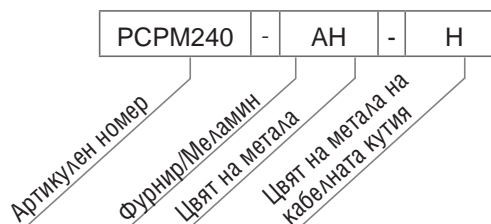

Структура на кода

Характеристики

- Плот с дебелина 36 mm и 2 mm ABS кант
- Хромирани или прахово боядисани метални крака с размери 60x10 mm
- Правоъгълен капак за кабели с метална рамка; дебелина на меламина – 18 mm; дебелина на фурнира – 19 mm
- Габаритни размери на правоъгълния капак – 380x135 mm
- Меко затваряне
- Сгъната метална лента с метална рамка с ширина 12 mm
- Размери на металната рамка – 445x170 mm, прахово боядисана или хромирана
- Кутия за електрически контакт с дебелина на меламина или фурнира 16 mm
- Вътрешни размери: 420x145 mm, H= 115 mm
- Плосък черен пластмасов кабелен порт при център на дъглата страна, Ø60 mm

Дизайнери

Roberto Lucci, Paolo Pampanoni
Италия

Гаранционен срок

• 5 години