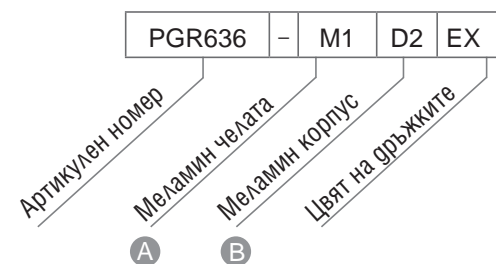

Отворен шкаф

	Цвят меламин А*		
	D1, D2, M1, N1, N3	D3, D4, D5, N2	
	Дръжки □		
	АК, АХ, ЕХ, МК, МХ, Т1Х		
Артикулен номер	Размери, mm	Ег. цена	Ег. цена
PPXA420-*	800x400, H=720	139,90 лв.	149,90 лв.

Контейнер с 3 метални чекмеджета, централно заключване и система против обръщане

	Цвят меламин А*		Цвят меламин В*	
	D1, D2, M1, N1, N3, D3, D4, D5, N2	D1, D2, M1, N1, N3, D3, D4, D5, N2	D1, D2, M1, N1, N3	D3, D4, D5, N2
	Дръжки □			
	АГ, АК, АХ, ЕГ, ЕХ, МГ, МК, МХ, Т1Г, Т1К, Т1Х			
Артикулен номер	Размери, mm	Ег. цена	Ег. цена	
PGR636-*	430x600, H=594		699,90 лв.	

Контейнер с 3 метални чекмеджета, 1 органайзер, централно заключване и система против обръщане

	Цвят меламин А*		Цвят меламин В*	
	D1, D2, M1, N1, N3, D3, D4, D5, N2	D1, D2, M1, N1, N3, D3, D4, D5, N2	D1, D2, M1, N1, N3	D3, D4, D5, N2
	Дръжки □			
	АГ, АК, АХ, ЕГ, ЕХ, МГ, МК, МХ, Т1Г, Т1К, Т1Х			
Артикулен номер	Размери, mm	Ег. цена	Ег. цена	
PGR640-*	430x600, H=594	749,90 лв.	779,90 лв.	

Контейнер с 2 метални чекмеджета, 1 органайзер, 1 чекмедже за висящи папки, централно заключване и система против обръщане)

	Цвят меламин А*		Цвят меламин В*	
	D1, D2, M1, N1, N3, D3, D4, D5, N2	D1, D2, M1, N1, N3, D3, D4, D5, N2	D1, D2, M1, N1, N3	D3, D4, D5, N2
	Дръжки □			
	АГ, АК, АХ, ЕГ, ЕХ, МГ, МК, МХ, Т1Г, Т1К, Т1Х			
Артикулен номер	Размери, mm	Ег. цена	Ег. цена	
PGR632-*	430x600, H=594	689,90 лв.	709,90 лв.	

Структура на кода

Характеристики

- Корпус с дебелина на меламината 16 mm, с 1 mm ABS кант
- Пластмасови крачета за изравняване на височината, H=38 mm + 10 mm (Optima Plus) и H=23 mm + 10 mm (за серии PSS, P) или двойни колела Ø37 mm

Сертификати

- LST CEN/TR 14073-1:2004
- LST CEN/TR 14073-2:2004

Гаранционен срок

- 5 години