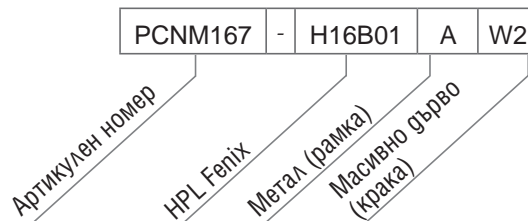

Серия високи маси Nova Wood

Висока маса HPL с крака от масивно дърво

Цвят меламин*	
H70B01, H70B02	H16B01, H17B03
Цвят метал ☼	
A, E	
Масивен дървен крак*	
W2, W3	

Артикулен номер	Размери, mm	Ег. цена	Ег. цена
PCNM129- * ☼ ✕	1200x700, H=1050	959,90 лв.	1139,90 лв.
PCNM14H- * ☼ ✕	1400x700, H=1050	989,90 лв.	1189,90 лв.
PCNM167- * ☼ ✕	1600x700, H=1050	1059,90 лв.	1409,90 лв.
PCNM189- * ☼ ✕	1800x700, H=1050	1109,90 лв.	1509,90 лв.

Характеристики

- Меламинов плот с дебелина 25 mm с 2 mm ABS кант или с дебелина 26 mm, покрит с HPL и скосени ъгли R100 mm в бяло или черно
- 10 mm разстояние между краката и работния плот, 40 mm разстояние между работните платове на общите конструкции бюро
- Метална греда 40x20 mm под плота
- Крака от масивно дърво с лаково покритие
- Пластмасови крачета с нивелиране на височината (+10 mm)

Гаранционен срок

- 5 години

Структура на кода

H16 B01

W2

Високи маси

Висока маса Nova

Цвят меламин *	
D1, D2, M1, N1, N3	D3, D4, D5, N2
Цвят метал ☼	
A, E, M, T1	

Артикулен номер	Размери, mm	Ег. цена	Ег. цена
PCNM165-☼	1600x700, H=1050	359,90 лв.	359,90 лв.
PCNM180-☼	1800x700, H=1050	419,90 лв.	419,90 лв.

Висока маса Light

Цвят меламин *	
D1, D2, M1, N3	D3, D4, D5, N2
Цвят метал ☼	
A, E, M	

Артикулен номер	Размери, mm	Ег. цена	
PCTM160-☼	1600x700, H=1050	319,90 лв.	419,90 лв.
PCTM180-☼	1800x700, H=1050	339,90 лв.	439,90 лв.

Характеристики

- 25 mm дебелина на меламиновия плот с 2 mm ABS кант
- Метална греда със сечение 40x20 mm
- Регулиране на височината с до 10 mm
- Метални крака със сечение 40x40 mm за висока маса Nova
- 25 mm дебелина на крака на висока маса Light, 2 mm ABS кант

Гаранционен срок

- 5 години