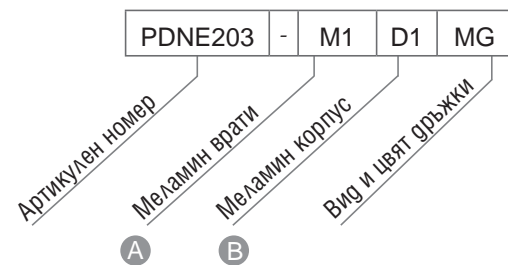

Серия шкафове и стелажи Nova Basic

Гардероб с две врати, без заключване

Цвят меламин А*			
D1, D2, M1, N1, N3	D3, D4, D5, N2	D1, D2, M1, N1, N3	D3, D4, D5, N2
Цвят меламин В**			
D1, D2, M1, N1, N3		D3, D4, D5, N2	
Дръжки			
AG, AX, EG, EX, MG, MX, T1G, T1X			

Артикулен номер	Размери, mm	Ег. цена	Ег. цена	Ег. цена	Ег. цена
PDNE502 - * * □	800x360, H=1795	649,90 лв.	719,90 лв.	709,90 лв.	779,90 лв.

Двустранен стелаж

Цвят меламин*	
D1, D2, M1, N1, N3	D3, D4, D5, N2

Артикулен номер	Размери, mm	Ег. цена	Ег. цена
PDNE305-*	1600x340, H=1092	349,90 лв.	389,90 лв.

Стелаж с три рафта

Цвят меламин*	
D1, D2, M1, N1, N3	D3, D4, D5, N2

Артикулен номер	Размери, mm	Ег. цена	Ег. цена
PDNE309-*	800x340, H=1092	209,90 лв.	229,90 лв.

Стелаж с четири рафта

Цвят меламин*	
D1, D2, M1, N1, N3	D3, D4, D5, N2

Артикулен номер	Размери, mm	Ег. цена	Ег. цена
PDNE409-*	800x340, H=1444	259,90 лв.	289,90 лв.

Стелаж с два рафта

Цвят меламин*	
D1, D2, M1, N1, N3	D3, D4, D5, N2

Артикулен номер	Размери, mm	Ег. цена	Ег. цена
PDNE209-*	800x340, H=740	169,90 лв.	179,90 лв.

Master ключ, 1 бр.

Артикулен номер	Ег. цена
PZZZ058	28,99 лв.

Removal ключ, 1 бр.

Артикулен номер	Ег. цена
PZZZ059	19,99 лв.

Структура на кода

Характеристики

- Меламинов корпус, врати и рафтове, 18 mm, с 1 mm кант
- 16 mm меламинов гръб
- Възможност за заключване
- Регулиране на пластмасови крачета, H=17 mm (+10 mm)

Сертификати

- LST CEN/TR 14073-1:2004
- LST CEN/TR 14073-2:2004

Гаранционен срок

- 5 години