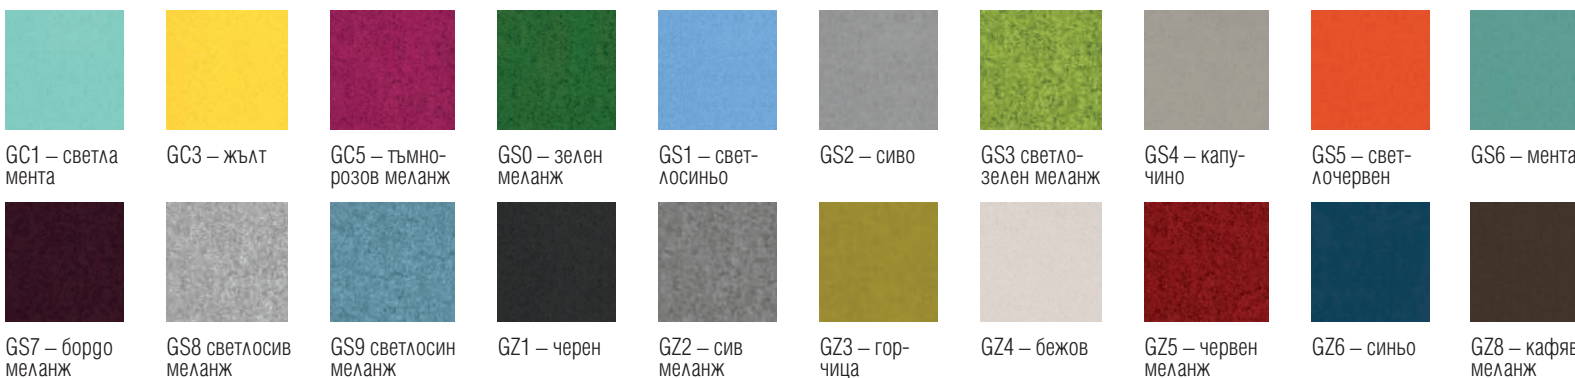

Цвят на гамаската Velito Presto

- Състав: 88% вълна, 12% полиамид.
- Тегло: 315 g/m².
- Износоустойчивост: 100 000 Martindale цикъла.
- Негоримост: BS EN 1021 – 1 (цигари) BS EN 1021 – 2 (кибрит).
- Светлоустойчивост: 6 (EN ISO 105 – B02).
- Бързина на изтриване: мокро: 5, сухо: 5 (ISO 105 – X12).