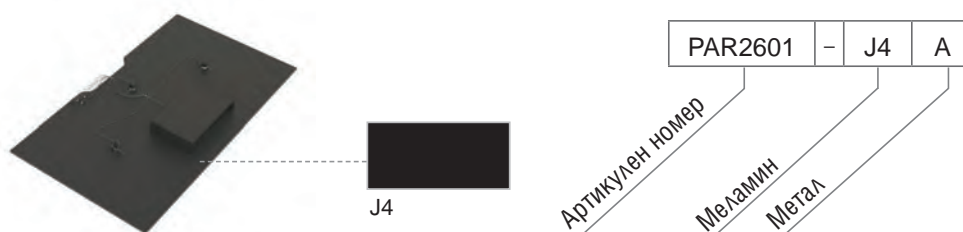

Структура на кода

Цвят меламин		J4	
Цвят метал		A	
Артикулен номер	Размери, mm	Ег. цена	
PAR2601-J4A	2066 x 1140, H = 118,5	2559,90 лв.