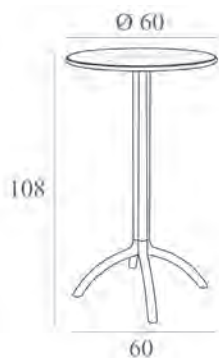

Висока маса OSLO

High Table OSLO

Изработена от устойчива на атмосферни влияния смола. UV защитата гарантира, устойчивост на цветовете. За вътрешна и външна употреба.

Made of weather-resistant resin. UV protection ensures colour permanence. For indoor and outdoor use.

Ег. цена 179,90 лв.