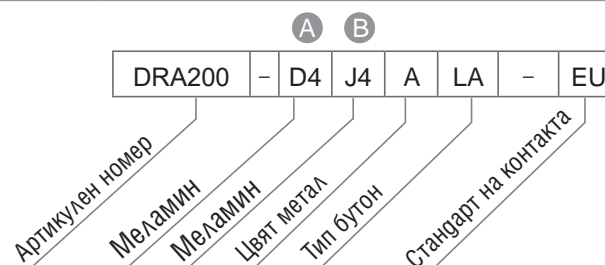

Структура на кода