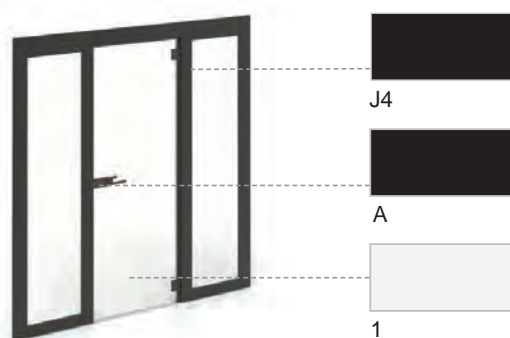

Структура на кода