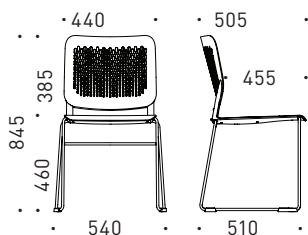

Характеристики

- Седалка, изработена от висококачествена пластмаса (PP), покрита с пяна (H5050), тапицирана с дамаска или екокожа
- Облегалка, изработена от висококачествена пластмаса (PP)
- Хромирана рамка, тип „шейна“, Ø11 mm или с четири крака Ø18 mm

Гаранционен срок

- 5 години.