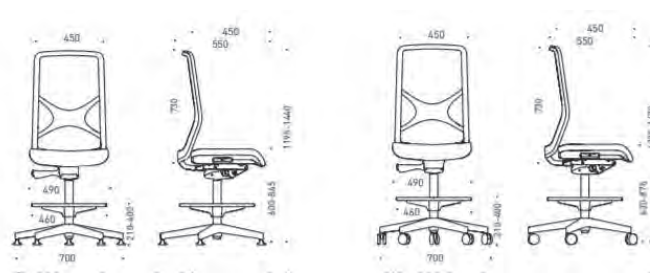

Артикулен номер  
Цвят дамаска  
Цвят облегалка  
Силиконова лумбална опора