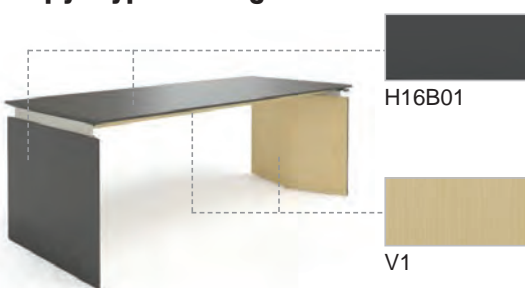

Фиксиран контейнер ляв

HPL Fenix *
H16, H17
Цвят фурнир #
AA, R, V1
Цвят меламин
J4

Артикулен номер	Размери, mm	Ег. цена
PBVF101- * #J4	1000 x 350, H = 580	1859,90 лв.

Контейнер с две чекмеджета

Ако контейнерът не е фиксиран към стената, трябва да се поръча комплект противотежести BVZ001

HPL Fenix *
H16, H17
Цвят фурнир #
AA, R, V1
Цвят меламин
J4

Артикулен номер	Размери, mm	Ег. цена
PBVF160- * #J4	1600 x 350, H = 580	2149,90 лв.

Рафт

HPL Fenix *
H16, H17
Цвят фурнир #
AA, R, V1

Артикулен номер	Размери, mm	Ег. цена
PBVE120- * #	1200 x 350, H = 128	659,90 лв.
PBVE160- * #	1600 x 350, H = 128	849,90 лв.

Метални шини за окачване на папки с формат А4

Артикулен номер	Размери, mm	Ег. цена
PZZZ337	423 x 50, H = 10	77,99 лв.

Гардероб с 2 рафта и врата (лява или дясна)

HPL Fenix *
H16, H17
Цвят фурнир #
AA, R, V1
Цвят меламин
J4

Артикулен номер	Размери, mm	Ег. цена
PBVE040- * #J4	400 x 450, H = 1600, лява	2089,90 лв.
PBVE041- * #J4	400 x 450, H = 1600, дясна	2089,90 лв.

Гардероб с 2 рафта, метална релса и врата (лява или дясна)

HPL Fenix *
H16, H17
Цвят фурнир #
AA, R, V1
Цвят меламин
J4

Артикулен номер	Размери, mm	Ег. цена
PBVE060- * #J4	600 x 450, H = 1600, лява	2379,90 лв.
PBVE061- * #J4	600 x 450, H = 1600, дясна	2379,90 лв.

Гардероб с 4 рафта и врата (лява или дясна)

HPL Fenix *
H16, H17
Цвят фурнир #
AA, R, V1
Цвят меламин
J4

Артикулен номер	Размери, mm	Ег. цена
PBVE043- * #J4	400 x 450, H = 1600, лява	1909,90 лв.
PBVE044- * #J4	400 x 450, H = 1600, дясна	1909,90 лв.

Структура на кода

Характеристики

- Уникален дизайн от Gediminas Juška;
- Регулиране на височината: минимална височина от 735 mm, максимална височина от 1300 mm;
- Фиксирана височина – 740 mm;
- Интелигентно управление на кабели;
- 4 вградени слота за захранване – 230V/110V AC изход и безжично зарядно устройство по избор.

Гаранционен срок

- 5 години, с изключение на контактите и проводниците (1 година)