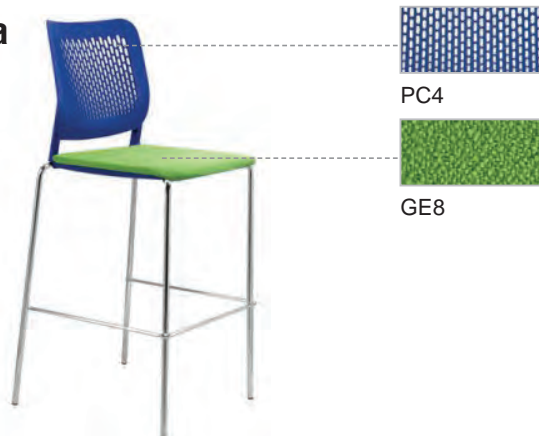

Структура на кода

Характеристики

- Седалка, изработена от висококачествена пластмаса (PP), покрита с пена (H5050), тапицирана с гамаска или екокожа

- Облегалка, изработена от висококачествена пластмаса (PP)
- Хромирана рамка, тип „шейна“, Ø11 mm или с четири крака Ø18 mm

Гаранционен срок

- 5 години.