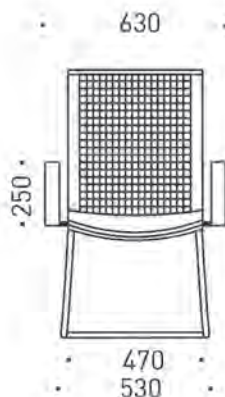

#### Характеристики

- Седалка, изработена от пена H5050
- Черно или бяло пластмасово тяло
- Облегалка, тапицирана с дишаща мрежа
- Хромирана стоманена рамка, Ø25 mm