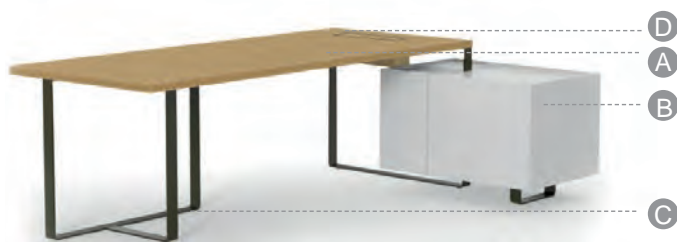

Структура на кода