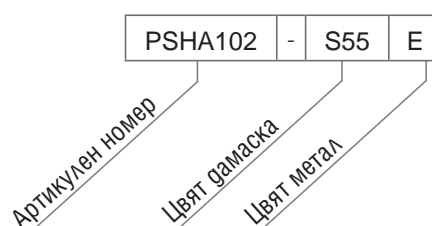

Структура на кода

Характеристики

- Седалка и облегалка, изработени от PU пяна (65 – 70 kg/m³)
- Допълнителна висока облегалка, изработена от вътрешна метална конструкция, снабдена с PU пяна (100 kg/m³)
- Подлакътник със захранващи гнезда, с вътрешна рамка от 15 mm ПДЧ и с пяна (HR5050, 48 – 51 kg/m³; VB3842, 36 – 39 kg/m³)
- Електрически контакти Vachmann, дължина на кабела – 2 m
- Помощна масичка, изработена от 18 mm MFC (меламин) с 1 mm ABS кант (640x640x200); снабдена с един двоен електрически контакт Vachmann, дължина на кабела – 1,8 m

Сертификати

- EN 16139:2013
- EN 16139:2013/AC:2013

Гаранционен срок

- 3 години