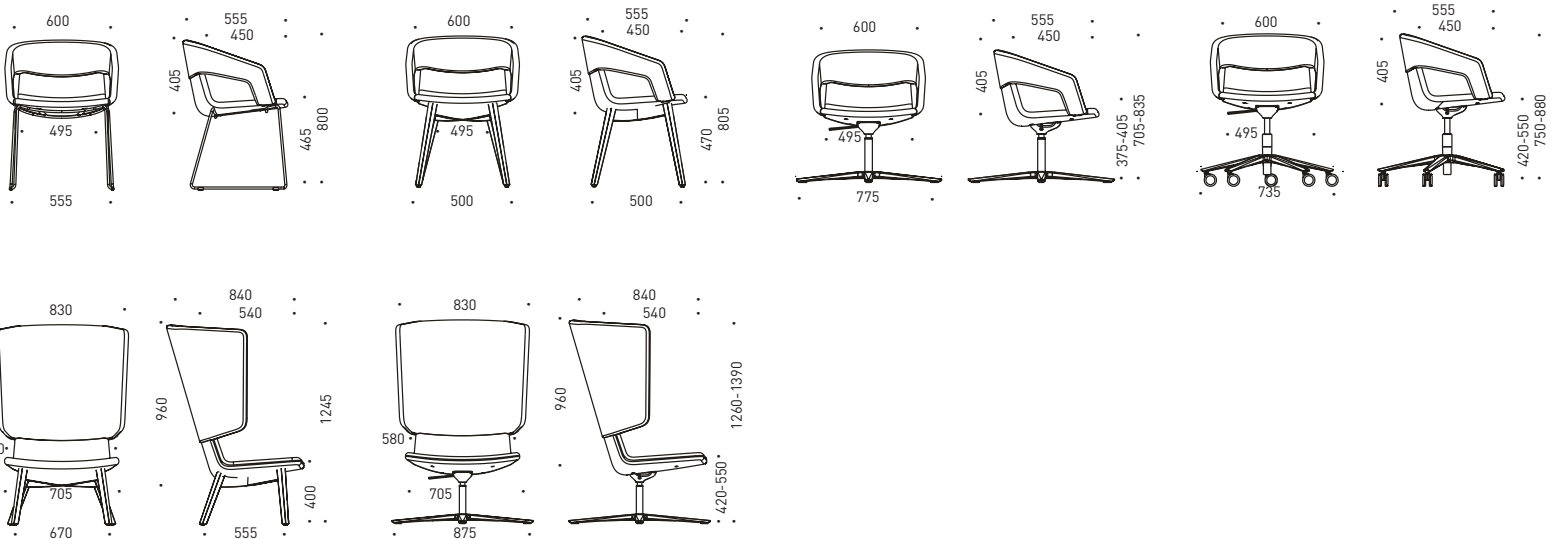

Структура на кода

Характеристики

- Стоманена рамка, оформена с полиуретан и тапицирана с текстилна дамаска или екокожа.
- Подлакътници в едно с облегалката или със стоманена рамка, оформена с полиуретан, тапицирани със същия материал текстилна дамаска или екокожа.
- Фиксирана или с регулируема височина посредством газов амортизатор с диапазон до 130 mm.

- Стоманена рамка с прахово покритие.
- Дървени крака, лакирани естествено.
- Четиризвездна основа от полиран или боядисан в черно алуминий.
- Петзвездна основа, полирана или алуминиева, боядисана в черно, или от черна пластмаса с фибростъкло.
- Колелца за твърди или меки повърхности.

Гаранционен срок

- 5 години