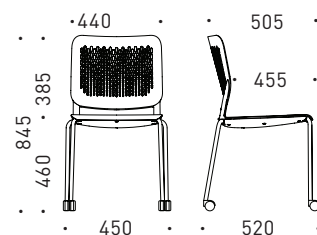

Характеристики

- Седалка, изработена от висококачествена пластмаса (PP), покрита с пяна (H5050), тапицирана с дамаска или екокожа
- Облегалка, изработена от висококачествена пластмаса (PP)
- Хромирана рамка, тип „шейна“, Ø11 mm или с четири крака Ø18 mm

Гаранционен срок

- 5 години.