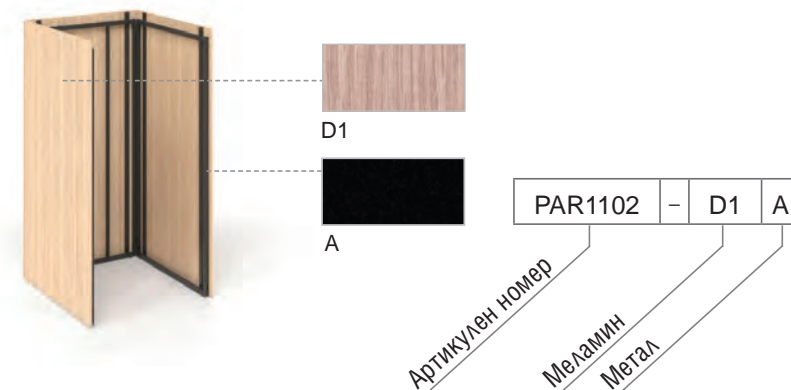

Структура на кода