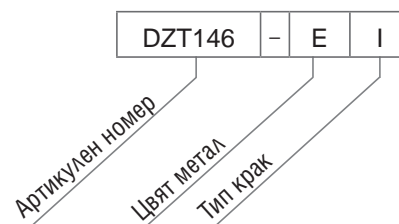

Работен плот

- Меламинов плот с дебелина 25 mm с 2 mm ABS кант

Регулируема телескопична рамка

- L-образни ъглови размери: 40x40x534 mm; 50x30x460 mm

- Обхват на регулиране: 600 mm
- Стоманена ивица за регулиране: 35x4x910 mm

Колони

- Метална тръба: 80x40 mm

Сертификати

- LST EN 527-1:2011
- LST EN 527-2:2003

Гаранционен срок

- 5 години