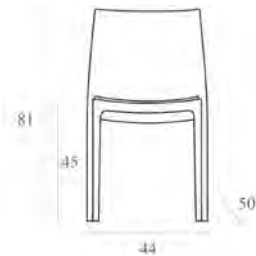

Ед. цена 75,99 лв.