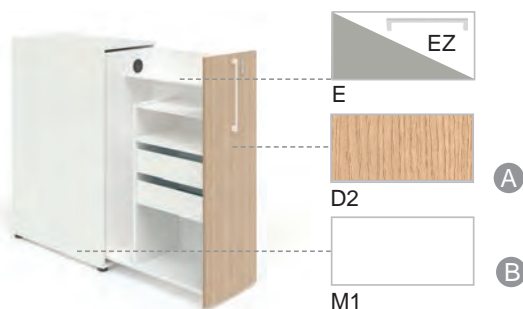

Артикулен номер	Размери, mm	Ег. цена	Ег. цена
PTBR315-** ☉ □ ☺	800x420, H=1200	1269,90 лв.	1309,90 лв.
PTBR316-** ☉ □ ☺	820x420, H=1200	1279,90 лв.	1329,90 лв.

Висок шкаф, лявостоящ, със заключване, един рафт, два метални рафта, две чекмеджета и захранване

Цвят меламин А*	
D1, D2, M1, N1, N3, D3, D4, D5, N2	
Цвят меламин В*	
D1, D2, M1, N1, N3	D3, D4, D5, N2
Цвят метал ☉	
А, Е	
Дръжка □	
AZ, EZ, MZ, T1Z	
Захранване ☺	
CH, EU, FR, UK	

Артикулен номер	Размери, mm	Ег. цена	Ег. цена
PTBL315-** ☉ □ ☺	800x420, H=1200	1269,90 лв.	1309,90 лв.
PTBL316-** ☉ □ ☺	820x420, H=1200	1279,90 лв.	1329,90 лв.

Висок шкаф, дясностоящ, със заключване, един рафт, два метални рафта, две чекмеджета и USB порт

Цвят меламин А*	
D1, D2, M1, N1, N3, D3, D4, D5, N2	
Цвят меламин В*	
D1, D2, M1, N1, N3	D3, D4, D5, N2
Цвят метал ☉	
А, Е	
Дръжка □	
AZ, EZ, MZ, T1Z	
Захранване ☺	
CH, EU, FR, UK	

Артикулен номер	Размери, mm	Ег. цена	Ег. цена
PTBR313-** ☉ □ ☺	800x420, H=1200	1459,90 лв.	1499,90 лв.
PTBR314-** ☉ □ ☺	820x420, H=1200	1479,90 лв.	150990 лв.

Висок шкаф, лявостоящ, със заключване, един рафт, два метални рафта, две чекмеджета и USB порт

Цвят меламин А*	
D1, D2, M1, N1, N3, D3, D4, D5, N2	
Цвят меламин В*	
D1, D2, M1, N1, N3	D3, D4, D5, N2
Цвят метал ☉	
А, Е	
Дръжка □	
AZ, EZ, MZ, T1Z	
Захранване ☺	
CH, EU, FR, UK	

Артикулен номер	Размери, mm	Ег. цена	Ег. цена
PTBL313-** ☉ □ ☺	800x420, H=1200	1459,90 лв.	1499,90 лв.
PTBL314-** ☉ □ ☺	820x420, H=1200	1479,90 лв.	1509,90 лв.

Структура на кода

Характеристики

- Две дълбочини: 360 и 420 mm
- Две дължини: 800 и 820 mm
- Три височини: 740, 1090 и 1200 mm
- Много варианти за вътрешно разпределение
- Меламинов корпус, врати и рафтове 18 mm с 1 mm кант
- Дебелина 25 mm с 2 mm ABS кант (за тавана при H=740 mm и среден плот при H=1090 mm)

- Вътрешни чекмеджета от ПДЧ 12 mm с меламиново покритие, с 1 mm кант
- Регулируеми крачета с H=23 mm (+10 mm)
- Колелца Ø80 mm от термопластичен каучук, който не оставя следи
- Товароносимост на колелата 50 kg

Гаранционен срок

- 5 години