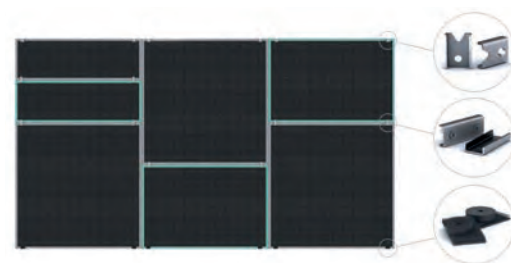

Шумоизолиращи преградни панели, серия Modus

Комплект фитинги за стенни панели (4 бр.), подходящи за единични модули до 4 kg

Артикулен номер	Ег. цена
РАРУ048-М	41,99 лв.

Комплект метални пробити и лепящи фитинги за стенни панели (2 броя от всеки). Препоръчителен товар до 20 kg.

Артикулен номер	Ег. цена
РАРУ047-М	41,99 лв.

Комплект фитинги (2 бр.) за свързване на стенни панели в редица. Препоръчително общо тегло на свързаните панели 20 kg или 4 панела.

Артикулен номер	Ег. цена
РАРУ049-М	19,99 лв.

Позиция на свързване на панели