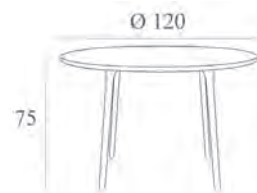

Маса MILANO

MILANO Table

Маса Milano е с HPL плот с дебелина 12 мм с последно поколение термопластични крака от въздушно формоване. Подходяща за външна и вътрешна употреба.

The Milano table has a 12 mm thick HPL tabletop and the latest generation of thermoplastic legs obtained using air forming technology. Suitable for outdoor and indoor use.

4025280052

Milano 120 – бяла

Ег. цена 639,90 лв.