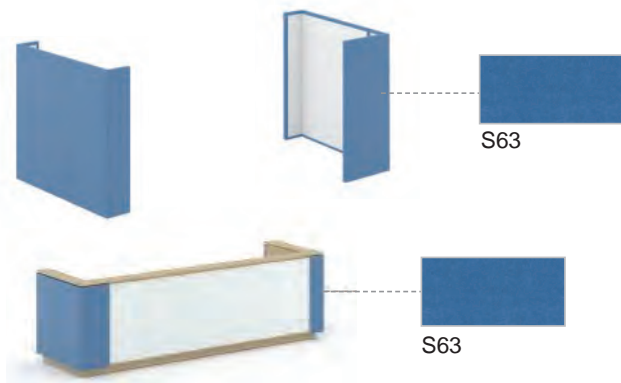

Структура на кода

Корпус за L-образна рецепция, L / H (без бюра). Горна, вътрешна част и цокъл – меламин или фурнир. За завършване на комбинацията трябва да се поръчат странични и предни панели.

Артикулен номер	Размери, mm	Цвят меламин *		Цвят фурнир *
		D1, D2, M1, N1, N3	D3, D4, D5, N2	AA, KK, RR, V1
PRMS200- **	2035 x 1040, H = 1100	Ег. цена	Ег. цена	Ег. цена
PRMS200- **	2035 x 1040, H = 1100	859,90 лв.	1009,90 лв.	1919,90 лв.
PRMS300- **	3035 x 1040, H = 1100	1109,90 лв.	1299,90 лв.	2469,90 лв.
PRMS340- **	3435 x 1040, H = 1100	1189,90 лв.	1399,90 лв.	2689,90 лв.

Корпус за L-образна рецепция, R / H (без бюра). Горна, вътрешна част и цокъл – меламин или фурнир. За завършване на комбинацията трябва да се поръчат странични и предни панели.

Артикулен номер	Размери, mm	Цвят меламин *		Цвят фурнир *
		D1, D2, M1, N1, N3	D3, D4, D5, N2	AA, KK, RR, V1
PRMS201- **	2035 x 1040, H = 1100	Ег. цена	Ег. цена	Ег. цена
PRMS201- **	2035 x 1040, H = 1100	859,90 лв.	1009,90 лв.	1889,90 лв.
PRMS301- **	3035 x 1040, H = 1040	1109,90 лв.	1299,90 лв.	2469,90 лв.
PRMS341- **	3435 x 1040, H = 1100	1189,90 лв.	1399,90 лв.	2689,90 лв.