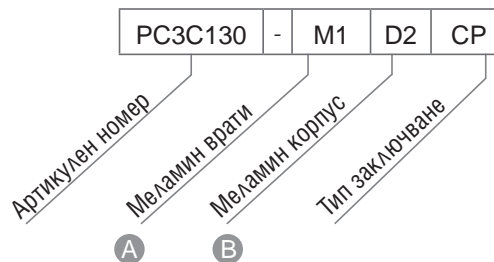

Характеристики

- Меламинов корпус, врати и рафтове 18 mm с 1 mm кант
- Възможност за заключване
- Регулируеми пластмасови крачета с H=17 mm (+10 mm)

Сертификати

- LST EN 14073-1:2004
- LST EN 14073-2:2004
- LST EN 14073-3:2004
- LST EN 14074-2004

Гаранция

- 2 години за електронното заключване
- 5 години за шкафчетата