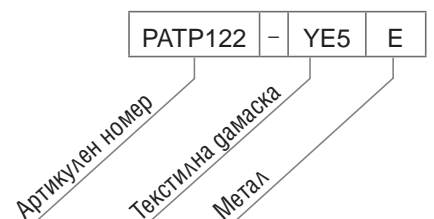

Преген шумоизолиращ панел

Дамаска ○		
Berta	Lucia	Velito Presto, Step, Synergy
Цвят метал ⊕		
А, Е, М, Т1		

Артикулен номер	Размери, mm	Ег. цена	Ег. цена	Ег. цена
PATP120- ○⊕	1200 x 36, H = 595 (530)*	199,90 лв.	209,90 лв.	289,90 лв.
PATP140- ○⊕	1400 x 36, H = 595 (530)*	209,90 лв.	249,90 лв.	299,90 лв.
PATP160- ○⊕	1600 x 36, H = 595 (530)*	229,90 лв.	289,90 лв.	309,90 лв.
PATP180- ○⊕	1800 x 36, H = 595 (530)*	249,90 лв.	369,90 лв.	379,90 лв.

Комплект от два шумоизолиращи панела за работна двойка бюра

Дамаска ○		
Berta	Lucia	Velito Presto, Step, Synergy
Цвят метал ⊕		
А, Е, М, Т1		

Артикулен номер	Размери, mm	Ег. цена	Ег. цена	Ег. цена
PATS070- ○⊕	710 x 36, H = 530	289,90 лв.	329,90 лв.	369,90 лв.
PATS080- ○⊕	810 x 36, H = 530	349,90 лв.	379,90 лв.	449,90 лв.

Шумоизолиращ панел за бюро, разположен вдясно

Дамаска ○		
Berta	Lucia	Velito Presto, Step, Synergy
Цвят метал ⊕		
А, Е, М, Т1		

Артикулен номер	Размери, mm	Ег. цена	Ег. цена	Ег. цена
PATR100- ○⊕	1000 x 36, H = 1270 (530)*	379,90 лв.	429,90 лв.	489,90 лв.

Преген шумоизолиращ панел

Дамаска ○		
Berta	Lucia	Velito Presto, Step, Synergy
Цвят метал ⊕		
А, Е, М, Т1		

Артикулен номер	Размери, mm	Ег. цена	Ег. цена	Ег. цена
PATP121- ○⊕	1200 x 36, H = 595 (530)*	199,90 лв.	209,90 лв.	289,90 лв.
PATP141- ○⊕	1400 x 36, H = 595 (530)*	209,90 лв.	259,90 лв.	309,90 лв.
PATP161- ○⊕	1600 x 36, H = 595 (530)*	229,90 лв.	289,90 лв.	319,90 лв.
PATP181- ○⊕	1800 x 36, H = 595 (530)*	259,90 лв.	379,90 лв.	379,90 лв.

Структура на кода