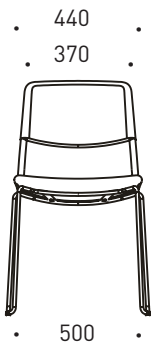

S08

A

S17

B

W3

Протектор за меки повърхности (-)

Протектор за твърди повърхности (+)