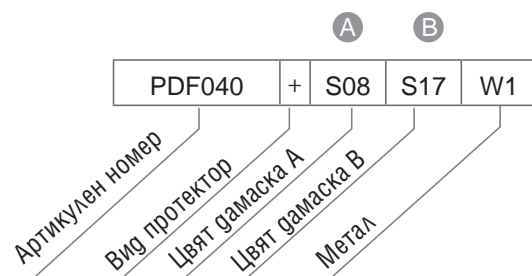

Структура на кода

Характеристики

- Стоманена рамка, оформена с полиуретан и тапицирана с текстилна дамаска или екокожа.
- Подлакътници в едно с облегалката или със стоманена рамка, оформена с полиуретан, тапицирани със същия материал текстилна дамаска или екокожа.
- Фиксирана или с регулируема височина посредством газов амортизатор с диапазон до 130 mm.

- Стоманена рамка с прахово покритие.
- Дървени крака, лакирани естествено.
- Четиризвездна основа от полиран или боядисан в черно алуминий.
- Петзвездна основа, полирана или алуминиева, боядисана в черно, или от черна пластмаса с фибростъкло.
- Колелца за твърди или меки повърхности.

Гаранционен срок

- 5 години