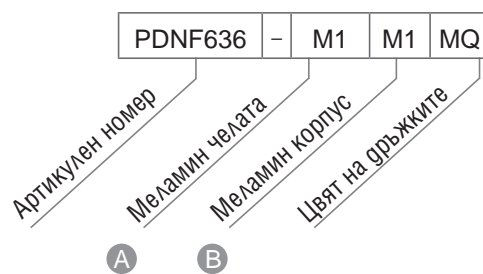

Серия контейнери Nova

Вижте всички цветове на стр. 223 – 226

Контейнер с пластмасови крачета, две чекмеджета, органайзер и централно заключване

	Цвят меламин А*				Меламин/Фурнир
	D1, D2, M1, N1, N3	D3, D4, D5, N2	D1, D2, M1, N1, N3	D3, D4, D5, N2	AA, KK, M1, N2, N3, RR, V1
	Цвят меламин В**				Фурнир
	D1, D2, M1, N1, N3	D3, D4, D5, N2	AA, KK, RR, V1		
Артикулен номер	Размери, mm	Ег. цена	Ег. цена	Ег. цена	Ег. цена
PDFNF530 -* * □	436x600, H=520	349,90 лв.	359,90 лв.	379,90 лв.	399,90 лв. 719,90 лв.

Тапициран паг за контейнер

	Дамаска ○			
	Era, Bondai	Lucia	Velito Presto, Synergy	
Артикулен номер	Размери, mm	Ег. цена	Ег. цена	Ег. цена
PDNZ002- ○	420x590x32	109,90 лв.	139,90 лв.	169,90 лв.

Контейнер с пластмасови крачета, две чекмеджета, органайзер и централно заключване

	Цвят меламин А*				Меламин/Фурнир
	D1, D2, M1, N1, N3	D3, D4, D5, N2	D1, D2, M1, N1, N3	D3, D4, D5, N2	AA, KK, M1, N2, N3, RR, V1
	Цвят меламин В**				Фурнир
	D1, D2, M1, N1, N3	D3, D4, D5, N2	AA, KK, RR, V1		
Артикулен номер	Размери, mm	Ег. цена	Ег. цена	Ег. цена	Ег. цена
PDFNF531-* * □	436x600, H=520	379,90 лв.	399,90 лв.	429,90 лв.	449,90 лв. 769,90 лв.

Органайзер за чекмедже

Артикулен номер	Размери, mm	Ег. цена
PZZZ006	368x250, H=25	23,99 лв.

Структура на кода

Характеристики

- Корпус с дебелина на меламина 18 mm, с 1 mm ABS кант
- Таван с дебелина на меламина 25 mm, с 2 mm ABS кант
- Товароносимост на чекмедже 25 kg

Сертификати

- LST EN 14073-1:2004
- LST EN 14073-2:2004
- LST EN 14073-3:2004
- LST EN 14074-2004

Гаранционен срок

- 5 години