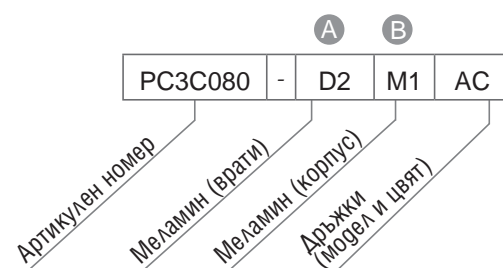

Шкаф с четири рафта, две плъзгащи се врати и заключване

Цвят меламин А*	
D1, D2, M1, N1, N3, D3, D4, D5, N2	
Цвят меламин В*	
D1, D2, M1, N1, N3	D3, D4, D5, N3
Дръжки □	
AC, AG, AX, EC, EG, EX, MC, MG, MX, T1C, T1G, T1X	

Артикулен номер	Размери, mm	Ег. цена	Ег. цена
PC4S120-* * □	1200x400, H=1425	589,90 лв.	719,90 лв.
PC4S160-* * □	1600x400, H=1425	699,90 лв.	869,90 лв.

Шкаф с пет рафта, две плъзгащи се врати и заключване

Цвят меламин А*	
D1, D2, M1, N1, N3, D3, D4, D5, N2	
Цвят меламин В*	
D1, D2, M1, N1, N3	D3, D4, D5, N3
Дръжки □	
AC, AG, AX, EC, EG, EX, MC, MG, MX, T1C, T1G, T1X	

Артикулен номер	Размери, mm	Ег. цена	Ег. цена
PC5S120-* * □	1200x400, H=1780	669,90 лв.	839,90 лв.

Гардероб с плъзгащи врати, заключване и изтеглящ се лост за закачалки

Цвят меламин А*	
D1, D2, M1, N1, N3, D3, D4, D5, N2	
Цвят меламин В*	
D1, D2, M1, N1, N3	D3, D4, D5, N3
Дръжки □	
AC, AG, AX, EC, EG, EX, MC, MG, MX, T1C, T1G, T1X	

Артикулен номер	Размери, mm	Ег. цена	Ег. цена
PC4S121-* * □	800x400, H=1075	559,90 лв.	679,90 лв.
PC5S121-* * □	1000x400, H=1075	619,90 лв.	759,90 лв.

Гардероб с две врати без заключване и изтеглящ се лост за закачалки

Цвят меламин А*	
D1, D2, M1, N1, N3, D3, D4, D5, N2	
Цвят меламин В*	
D1, D2, M1, N1, N3	D3, D4, D5, N3
Дръжки □	
AC, AG, AX, EC, EG, EX, MC, MG, MX, T1C, T1G, T1X	

Артикулен номер	Размери, mm	Ег. цена	Ег. цена
PC4C082-* * □	800x420, H=1425	439,90 лв.	519,90 лв.
PC5C082-* * □	800x420, H=1780	529,90 лв.	629,90 лв.

Структура на кода

Предимства

- Богат асортимент
- Възможност за закрепване на шкафове един върху друг
- 5 различни височини
- Комбинация на различни материали
- Широк набор от допълнителни елементи за индивидуални комбинации

Характеристики

- Меламинов корпус, врати и рафтове 18 mm, с 1 mm кант
- 18 mm меламинов гръб
- Възможност за заключване
- Регулируеми пластмасови крачета с H=17 mm (+10 mm)

Сертификати

- LST EN 14073-1:2004
- LST EN 14073-2:2004
- LST EN 14073-3:2004
- LST EN 14074:2004

Гаранционен срок

- 5 години