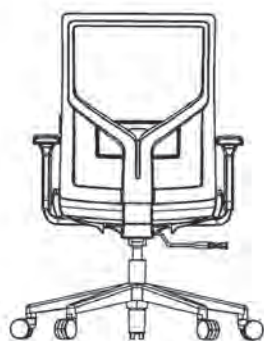

Серия ергономични столове SNOW

Ergonomic Chairs SNOW

Изчистен дизайн, меки форми и модерна визия носят изтънчен вид и стил във всеки офис със серия столове Snow.

The clean design, the soft shapes and the modern vision bring a sophisticated look and style to any office with Snow chairs series.