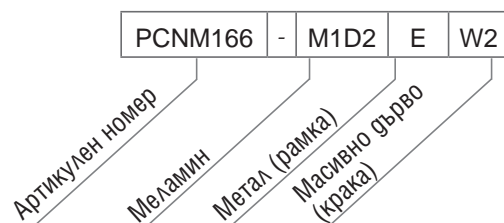

Структура на кода