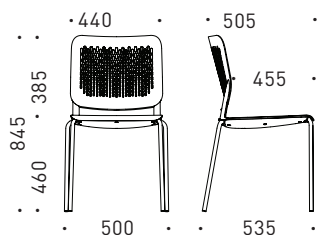

Характеристики

- Седалка, изработена от висококачествена пластмаса (PP), покрита с пяна (H5050), тапицирана с дамаска или екокожа
- Облегалка, изработена от висококачествена пластмаса (PP)
- Хромирана рамка, тип „шейна“, Ø11 mm или с четири крака Ø18 mm

Гаранционен срок

- 5 години.