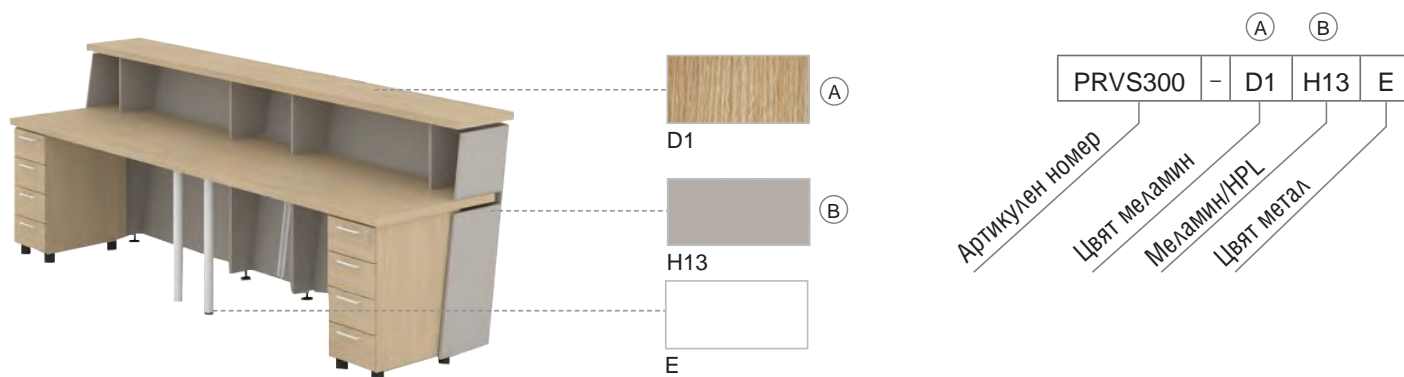

Рецепция Tera

Ъглова рецепция с включено 1 работно бюро

Цвят меламин*					
D1, D2, M1, N1, N3		D3, D4, D5, N2		D1, D2, M1 N1, N3	
HPL					
H57, H70			H12		
Цвят метал ☼					
E, T1					
Артикулен номер	Размери, mm	Ег. цена	Ег. цена	Ег. цена	Ег. цена
PRVS260-☼☼	2600 x 2000, H = 1115	3809,90 лв.	4459,90 лв.	3839,90 лв.	4489,90 лв.

Ъглова рецепция с включени работни бюра и с възможност да бъде монтирана като ляво- или дясностояща

Цвят меламин*					
D1, D2, M1, N1, N3		D3, D4, D5, N2		D1, D2, M1 N1, N3	
HPL					
H57, H70			H12		
Цвят метал ☼					
E, T1					
Артикулен номер	Размери, mm	Ег. цена	Ег. цена	Ег. цена	Ег. цена
PRVS335-☼☼	3350 x 1100, H = 1115	5689,90 лв.	6399,90 лв.	5709,90 лв.	6429,90 лв.

Контейнер с крачета, 2 стандартни чемеджета, 1 чекемджие за висящи папки с формат А4 и централно заключване

Цвят меламин*/HPL			
D1, D2, M1, N1, N3		D3, D4, D5, N2	
Дръжки □			
EX, T1X			
Артикулен номер	Размери, mm	Ег. цена	Ег. цена
PRVP535- * □	312 x 546, H = 711	339,90 лв.	359,90 лв.

Контейнер с крачета, 4 чемеджета и централно заключване

Цвят меламин*/HPL			
D1, D2, M1, N1, N3		D3, D4, D5, N2	
Дръжки □			
EX, T1X			
Артикулен номер	Размери, mm	Ег. цена	Ег. цена
PRVP542- * □	312 x 546, H = 711	349,90 лв.	379,90 лв.

Структура на кода