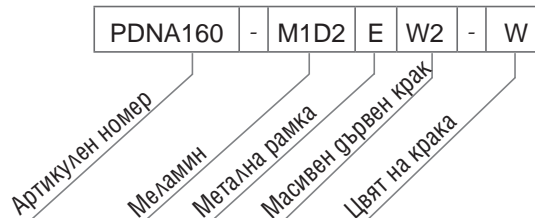

Структура на кода

Характеристики

Работен плот

- Меламинов плот с дебелина 25 mm с 2 mm ABS кант
- Меламинов плот с дебелина 26 mm, покрит с HPL и скосени ъгли, боядисани в бяло или черно
- Радиус на скосените ъгли 100 mm
- 10 mm разстояние между краката и работния плот
- 40 mm разстояние между работните плотове на общите конструкции бюра

Метална греда

- Метална греда под плата с размер 40x20 mm
- Прахово покритие на метала с възможност за избор на цвят

Крака

- Масивен дърво с лаково покритие в натурален цвят
- Пластмасови крачета с нивелиране на височината (+10 mm)

Сертификати

- LST EN 527-1:2011
- LST EN 527-2:2003
- Всички бюра покриват условията на стандарт LST EN 527-3:2003

Гаранционен срок

- 5 години