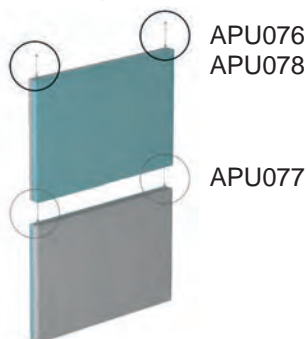

Структура на кода

1. APU046 – **GZ9** **GZ6** – два цвята
  2. APU046 – **GZ9** **GZ6** – един цвят

Стоманено въже за окачване на двустранни вертикални панели (2 бр.). Подходящо за зидария/гипс. Регулируема дължина на въжето 50 - 1200 mm, препоръчителен товар до 10 kg.

Артикулен номер	Размери, mm	Ег. цена
PAPU076-H	L=1200	28,99 лв.

Стоманено въже за окачване на двустранни вертикални панели (2 бр.). Подходящо за зидария/гипс. Регулируема дължина на въжето 50 - 3000 mm, препоръчителен товар до 10 kg.

Артикулен номер	Размери, mm	Ег. цена
PAPU078-H	L = 3000	46,99 лв.

Стоманено въже за окачване на двустранни вертикални панели (2 бр.). Подходящо за зидария/гипс. Връзка за свързване на двустранни вертикални панели (2 бр.). Регулируема дължина на въжето 50 - 1200 mm, препоръчителен товар до 10 kg.

Артикулен номер	Размери, mm	Ег. цена
PAPU077-H	L = 1200	23,99 лв.

Стоманено въже за окачване на таванни хоризонтални панели (4 бр.). Подходящо за зидария/гипс. Регулируема дължина на въжето 50 - 1200 mm, препоръчителен товар до 20 kg.

Артикулен номер	Размери, mm	Ег. цена
PAPU050-H	L = 1200	55,99 лв.

Стоманено въже за окачване на таванни хоризонтални панели (4 бр.). Подходящо за зидария/гипс. Регулируема дължина на въжето 50 - 3000 mm, препоръчителен товар до 20 kg.

Артикулен номер	Размери, mm	Ег. цена
PAPU051-H	L = 3000	109,90 лв.

Характеристики Двустранен шумоизолиращ панел за таван

- Рамка от шперплат 18 mm
- 20 mm акустична пяна
- 10 mm пяна HR3030
- Покрит с 3 mm пяна HR5050
- Тапициран с дамаска

Характеристики Шумоизолиращ панел за таван/стенен монтаж

- Рамка от шперплат от 30 mm
- Покрит с 3 mm пяна HR5050
- 20 mm акустична пяна
- Тапициран с дамаска

Сертификати

- LST EN ISO 354:2004
- LST EN ISO 11654:1998

Гаранционен срок

- 5 години