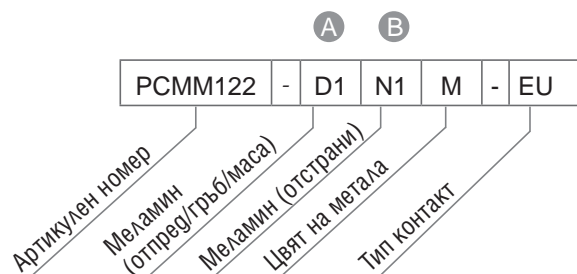

Медийна стена с VESA и захранващ контакт (1 удължител и 4 отвора за кабел)

Цвят меламин А*			
D1, D2, M1, N1, N3		D3, D4, D5, N2	
Цвят меламин В*			
D1, D2, M1, N1, N3	D3, D4, D5, J4, N2	D1, D2, M1, N1, N3	D3, D4, D5, J4, N2
Цвят метал ☉			
А, Е, М			

Артикулен номер	Размери, mm	Ег. цена	Ег. цена	Ег. цена	Ег. цена
PCMZ121- * ☉ ☉ -EU	1200x132, H=1550	499,90 лв.	519,90 лв.	539,90 лв.	549,90 лв.

Структура на кода