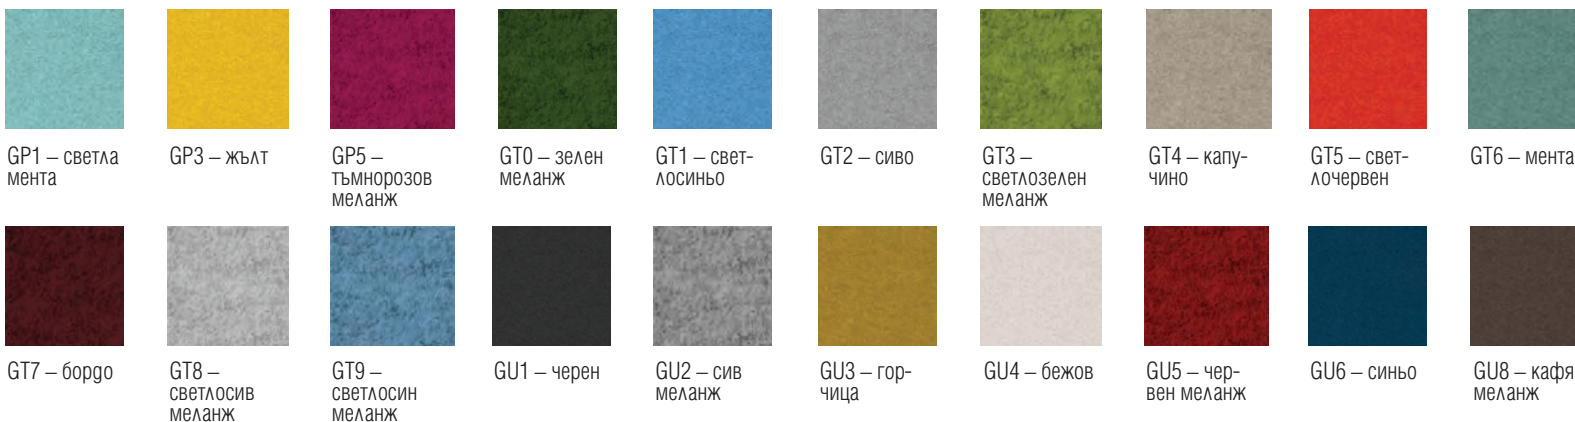

Цвят на гамаската Velito

- Състав: 88% вълна, 12% полиамид.
- Тегло: 400 g/m².
- Износоустойчивост: 120 000 Martindale цикъла.
- Негоримост: BS EN 1021 – 1 (цигари) BS EN 1021 – 2 (кибрит).
- Светлоустойчивост: 4 (EN ISO 105 – B02).
- Бързина на изтриване: мокро: 5, сухо: 5 (ISO 105 – X12).