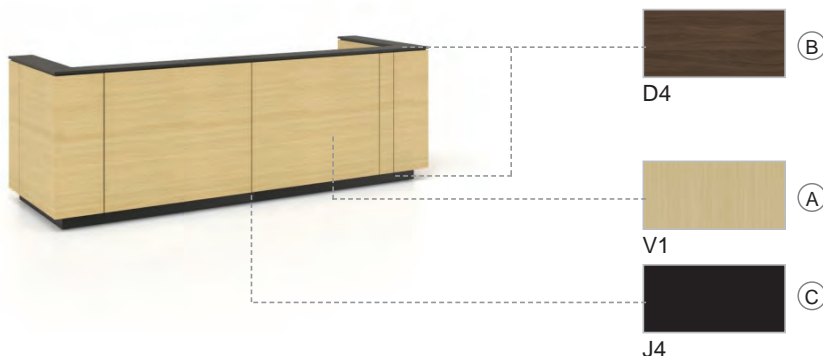

Цвят меламин А *		Цвят фурнир А #				
D1, D2, M1, N1, N3		D3, D4, D5, N2		AA, KK, RR, V1		
Цвят меламин В *		Цвят фурнир В #				
D1, D2, M1, N3	D3, D4, D5, N2	D1, D2, M1, N3	D3, D4, D5, N2	AA, KK, RR, V1		
Цвят меламин С *						
J4, M1						
Артикулен номер	Размери, mm	Ег. цена	Ег. цена	Ег. цена	Ег. цена	Ег. цена
PRNS221-***	2204 x 1022, H = 1100	2029,90 лв.	2119,90 лв.	2329,90 лв.	2419,90 лв.	3479,90 лв.
PRNS321-***	3214 x 1022, H = 1100	2459,90 лв.	2579,90 лв.	2829,90 лв.	2949,90 лв.	4209,90 лв.

Структура на кода

Цвят меламин А *		Цвят фурнир А #				
D1, D2, M1, N1, N3		D3, D4, D5, N2		AA, KK, RR, V1		
Цвят меламин В *		Цвят фурнир В #				
D1, D2, M1, N3	D3, D4, D5, N2	D1, D2, M1, N3	D3, D4, D5, N2	AA, KK, RR, V1		
Артикулен номер	Размери, mm	Ег. цена	Ег. цена	Ег. цена	Ег. цена	Ег. цена
PRNS222-***	2204 x 1022, H = 1100	1999,90 лв.	2089,90 лв.	2279,90 лв.	2369,90 лв.	3419,90 лв.
PRNS322-***	3214 x 1022, H = 1100	2439,90 лв.	2549,90 лв.	2789,90 лв.	2899,90 лв.	4159,90 лв.