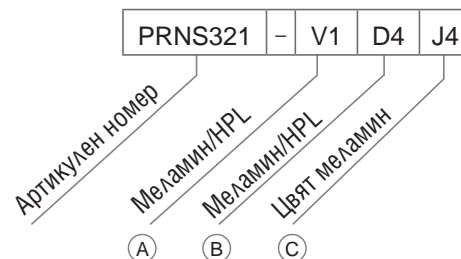

Цвят меламин А *		Цвят фурнир А #				
D1, D2, M1, N1, N3		D3, D4, D5, N2		AA, KK, RR, V1		
Цвят меламин В *		Цвят фурнир В #				
D1, D2, M1, N3	D3, D4, D5, N2	D1, D2, M1, N3	D3, D4, D5, N2	AA, KK, RR, V1		
Цвят меламин С *						
J4, M1						
Артикулен номер	Размери, mm	Ег. цена	Ег. цена	Ег. цена	Ег. цена	Ег. цена
PRNS221-***	2204 x 1022, H = 1100	2029,90 лв.	2119,90 лв.	2329,90 лв.	2419,90 лв.	3479,90 лв.
PRNS321-***	3214 x 1022, H = 1100	2459,90 лв.	2579,90 лв.	2829,90 лв.	2949,90 лв.	4209,90 лв.

Структура на кода

Цвят меламин А *		Цвят фурнир А #				
D1, D2, M1, N1, N3		D3, D4, D5, N2		AA, KK, RR, V1		
Цвят меламин В *		Цвят фурнир В #				
D1, D2, M1, N3	D3, D4, D5, N2	D1, D2, M1, N3	D3, D4, D5, N2	AA, KK, RR, V1		
Артикулен номер	Размери, mm	Ег. цена	Ег. цена	Ег. цена	Ег. цена	Ег. цена
PRNS222-***	2204 x 1022, H = 1100	1999,90 лв.	2089,90 лв.	2279,90 лв.	2369,90 лв.	3419,90 лв.
PRNS322-***	3214 x 1022, H = 1100	2439,90 лв.	2549,90 лв.	2789,90 лв.	2899,90 лв.	4159,90 лв.