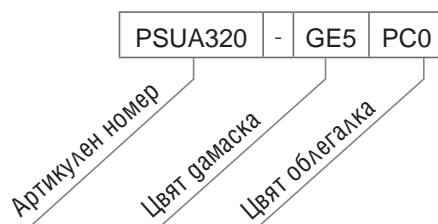

Избор на цвят на облегалката

• Състав: 100% полипропилен

Структура на кода

Характеристики

- Седалка, изработена от висококачествена пластмаса (PP), покрита с пяна (H5050), тапицирана с дамаска или екокожа
- Облегалка, изработена от висококачествена пластмаса (PP)
- Хромирана рамка, тип „шейна“, Ø11 mm или с четири крака Ø18 mm

Гаранционен срок

- 5 години.