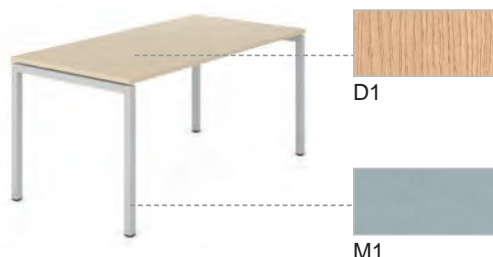

### Характеристики

- 25 mm дебелина на меламинов плот с 2 mm кант
- Разстояние 10 mm между краката и плота
- Метална греда със сечение 40x20 mm
- Метални крака със сечение 40x40 mm
- Регулиране на височината с до 10 mm