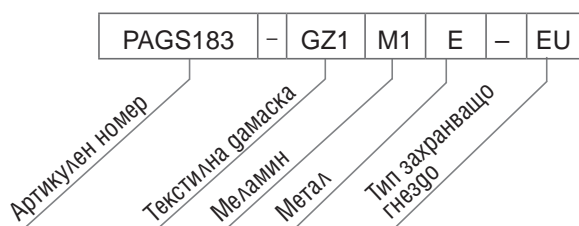

Структура на кода

Характеристики на седалките

- Рамка, изработена от шперплат 15 mm и ПДЧ 15 mm
- Пяна в горната част на седалката с дебелина 30 mm HR5050 (плътност: 48 – 51 kg/m²)
- Странична пяна с дебелина 20 mm HR3030 (плътност: 28 – 32 kg/m²)
- Основа от черен метал, H = 50 mm

Гаранционен срок

- 5 години