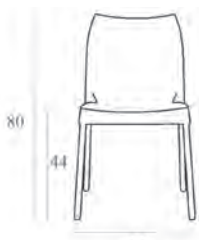

4025280071

Тъмносив