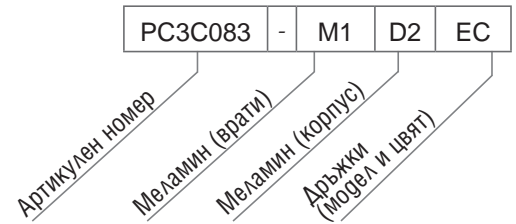

Шкаф с шумоизолиращи врати,
без основа и рафтове, със заключване

Цвят меламин А*	
D1, D2, M1, N1, N3, D3, D4, D5, N2	
Цвят меламин В*	
D1, D2, M1, N1, N3	D3, D4, D5, N3
Дръжки □	
AC, EC, MC, T1C	
Артикулен номер	Размери, mm
PC3C082-* □	800x400, H=1075
Ег. цена	Ег. цена
1249,90 лв.	1299,90 лв.

Шкаф с шумоизолиращи врати,
без основа, с 3 рафта и заключване

Цвят меламин А*	
D1, D2, M1, N1, N3, D3, D4, D5, N2	
Цвят меламин В*	
D1, D2, M1, N1, N3	D3, D4, D5, N3
Дръжки □	
AC, EC, MC, T1C	
Артикулен номер	Размери, mm
PC3C083-* □	800x400, H=1075
Ег. цена	Ег. цена
1289,90 лв.	1369,90 лв.

Структура на кода

Предимства

- Богат асортимент
- Възможност за закрепване на шкафове един върху друг
- 5 различни височини
- Комбинация на различни материали
- Широк набор от допълнителни елементи за индивидуални комбинации

Характеристики

- Меламинов корпус, врати и рафтове 18 mm, с 1 mm кант
- 18 mm меламинов гръб
- Възможност за заключване
- Регулируеми пластмасови крачета с H=17 mm (+10 mm)

Сертификати

- LST EN 14073-1:2004
- LST EN 14073-2:2004
- LST EN 14073-3:2004
- LST EN 14074-2004

Гаранционен срок

- 5 години

Основи за шкафов и стелажы Choice

Меламинова основа за стелажы Choice

		Цвят меламин А*	
		D1, D2, M1, N1, N3	D3, D4, D5, N2
Артикулен номер	Размери, mm	Ег. цена	Ег. цена
PCOZ080-*	800x400, H=80	32,99 лв.	41,99 лв.
PCOZ100-*	1000x400, H=80	37,99 лв.	46,99 лв.
PCOZ120-*	1200x400, H=80	41,99 лв.	50,99 лв.
PCOZ160-*	1600x400, H=80	46,99 лв.	59,99 лв.

Метална основа за стелажы Choice

		Цвят метал ⊕
		A, E, M, T1
Артикулен номер	Размери, mm	Ег. цена
PCOZ081-⊕	800x400, H=40	50,99 лв.
PCOZ101-⊕	1000x400, H=40	55,99 лв.
PCOZ121-⊕	1200x400, H=40	64,99 лв.
PCOZ161-⊕	1600x400, H=40	68,99 лв.

Метална рамка с крачета за стелаж

		Цвят метал ⊕
		A, E, M, J1
Артикулен номер	Размери, mm	Ег. цена
PCOZ082-⊕	800x400, H=150	41,99 лв.
PCOZ102-⊕	1000x400, H=150	46,99 лв.
PCOZ122-⊕	1200x400, H=150	55,99 лв.
PCOZ162-⊕	1600x400, H=150	59,99 лв.

Метални крака, 4 броя

		Цвят метал ⊕
		A, E, M, T1
Артикулен номер	Размери, mm	Ег. цена
PCOZ003-⊕	400x153, H=80 за стелажы с дължина 800/1000	19,99 лв.
PCOZ004-⊕	400x153, H=80 + централен крак, за стелажы с дължина 1200/1600	23,99 лв.

Масивни дървени крака, 4 броя

Артикулен номер	Размери, mm	Ег. цена
PCOZ005	400x160, H=150 за стелажы с дължина 800/1000	289,90 лв.
PCOZ006	400x160, H=150 + централен крак за стелажы с дължина 1200/1600	319,90 лв.

Пластмасови крачета

Артикулен номер	Размери, mm	Ег. цена
PCOZ002	Ø50, H=17, 5 броя за шкафовы с дължина 800/1000	10,99 лв.
PCOZ001	Ø50, H=17, 6 броя за шкафовы с дължина 1200/1600	10,99 лв.