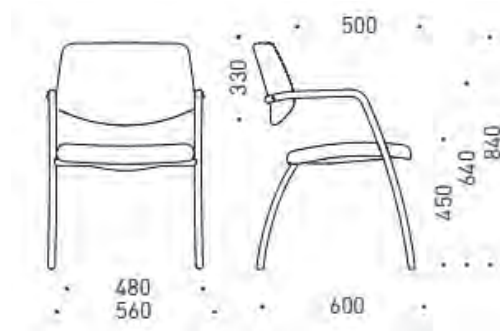

Избор на облегалка, вид GM

- Състав: 100% полиестер
- Тегло: 340 g/m²
- Светлоустойчивост: 5 (EN ISO 105-B02)

Избор на облегалка, вид PM

- Състав: 70% пластмаса, 30% полиестер
- Тегло: 560 g/m²; дебелина: 0,9 mm
- Негоримост: BS EN 1021 – 1 (цигари); BS EN 1021 – 2 (кибрит); UNI 9175 Classe 1 IM; BS EN 1021 – 1 (цигари); BS EN 1021 – 2 (кибрит); UNI 9175 Classe 1 IM

Структура на кода

PSIA024 - S84 H

Артикулен номер

Цвят дамаска

Цвят метал

Структура на кода

PSIA124 + S84 PM1 H

Артикулен номер

Вид колелца

Цвят дамаска

Цвят облегалка

Цвят метал

Колелца за меки повърхности (-)

Колелца за твърди повърхности (+)

Характеристики

- Седалка, изработена от пена H5050
- Облегалка, тапицирана с дишаща мрежа, дамаска, екокожа или естествена кожа
- Хромирана или прахово боядисана рамка, Ø25 mm
- Колелца за меки или твърди повърхности, Ø50 mm

Гаранционен срок

- 5 години.