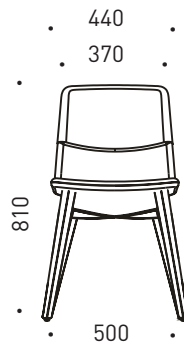

S08

A

S17

B

W3

Протектор за меки повърхности (-)

Протектор за твърди повърхности (+)