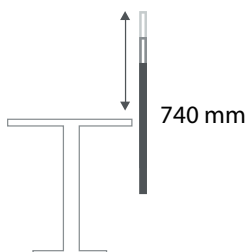

Създайте си уют и тишина

Create cozy and silent space for yourself

Звукоабсорбиращите прегради осигуряват тихо работно място в шумната офис среда. Внасят колорит и настроение в работното ежедневие.

Sound-absorbing partitions provide a quiet workplace in a noisy office environment. They bring colour and mood to everyday work.

Top 530

Desk 760

Modus