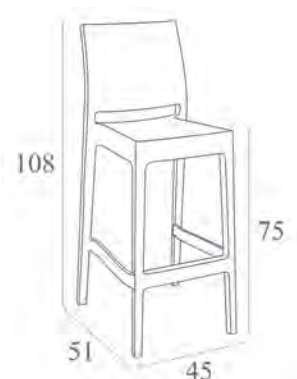

4025280056
Черен

4025280057
Тъмносив

4025280058
Тъмнокафяв