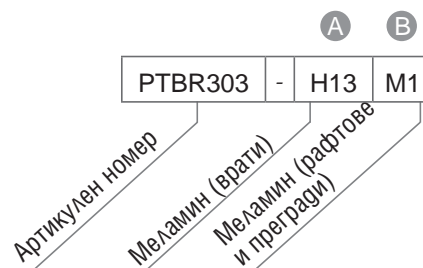

Цвят меламин А*	
		D1, D2, M1, N1, N3, D3, D4, D5, N2	
		Цвят меламин В**	
		D1, D2, M1, N1, N3	D3, D4, D5, N2
		Дръжки □	
		AZ, EZ, MZ, T1Z	
Артикулен номер	Размери, mm	Ег. цена	Ег. цена
PTBL301- * *	800x360, H=1090	669,90 лв.	709,90 лв.
PTBL302- * *	820x360, H=1090	679,90 лв.	719,90 лв.

Висок шкаф, дясностоящ, със заключване и плъзгащи се врати на допълнителния стелаж

		Цвят HPL *	
		H12, H13, H14, H15, H70	
		Цвят меламин В**	
		D1, D2, M1, N1, N3	D3, D4, D5, N2
		Дръжки □	
		AZ, EZ, MZ, T1Z	
Артикулен номер	Размери, mm	Ег. цена	Ег. цена
PTBR303- * *	800x360, H=1090	749,90 лв.	809,90 лв.
PTBR304- * *	820x360, H=1090	769,90 лв.	829,90 лв.

Висок шкаф, лявостоящ, със заключване и плъзгащи се врати на допълнителния стелаж

		Цвят HPL *	
		H12, H13, H14, H15, H70	
		Цвят меламин В**	
		D1, D2, M1, N1, N3	D3, D4, D5, N2
		Дръжки □	
		AZ, EZ, MZ, T1Z	
Артикулен номер	Размери, mm	Ег. цена	Ег. цена
PTBL303- * *	800x360, H=1090	749,90 лв.	809,90 лв.
PTBL304- * *	820x360, H=1090	769,90 лв.	829,90 лв.

Кашпа за висок шкаф без основа

		Цвят меламин А*	
		D1, D2, M1, N1, N3, D3, D4, D5, N2	
Артикулен номер	Размери, mm	Ег. цена	Ег. цена
PTBE083-*	800x420, H=370	68,99 лв.	109,90 лв.
PTBE084-*	820x420, H=370	86,99 лв.	119,90 лв.

Стелаж за висок шкаф без основа

		Цвят меламин А*	
		D1, D2, M1, N1, N3, D3, D4, D5, N2	
Артикулен номер	Размери, mm	Ег. цена	Ег. цена
PTBE081-*	800x420, H=370	109,90 лв.	129,90 лв.
PTBE082-*	820x420, H=370	119,90 лв.	139,90 лв.

Структура на кода

Характеристики

- Две дълбочини: 360 и 420 mm
- Две дължини: 800 и 820 mm
- Три височини: 740, 1090 и 1200 mm
- Много варианти за вътрешно разпределение
- Меламинов корпус, врати и рафтове 18 mm с 1 mm кант
- Дебелина 25 mm с 2 mm ABS кант (за тавана при H=740 mm и среден плот при H=1090 mm)

- Вътрешни чекмеджета от ПДЧ 12 mm с меламиново покритие, с 1 mm кант
- Регулируеми крачета с H=23 mm (+10 mm)
- Колелца Ø80 mm от термопластичен каучук, който не оставя следи
- Товароносимост на колелата: 50 kg

Гаранционен срок

- 5 години