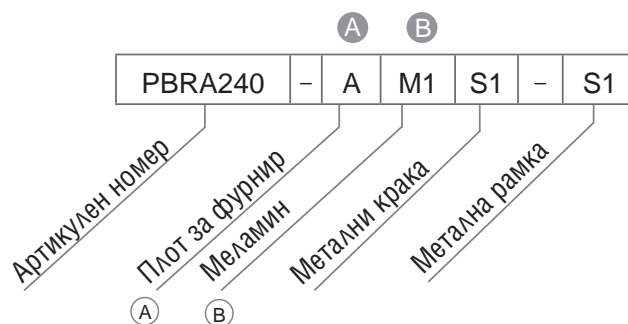

Бюро с преген панел, фиксиран контейнер отляво и кутия за захранване

Фурнир А#							
AA, RR, V1							
Меламин В*				Фурнир В#			
M1, N1, N3		N2		AA, RR, V1			
Цвят метал ☉							
A, E, M, S1, T1	Н	A, E, M, S1, T1	Н	A, E, M, S1, T1	Н	A, E, M, S1, T1	Н
Цвят на метала на кабелната кутия ☉							
A, E, M, S1, T1	Н	A, E, M, S1, T1	Н	A, E, M, S1, T1	Н	A, E, M, S1, T1	Н
Артикулен номер	Размери, mm	Ег. цена	Ег. цена	Ег. цена	Ег. цена	Ег. цена	Ег. цена
PBRA203/P3- #* ☉☉	2040 x 1500, H = 750	2749,90 лв.	4049,90 лв.	2899,90 лв.	4199,90 лв.	3549,90 лв.	4849,90 лв.
PBRA243/P3- #* ☉☉	2440 x 1500, H = 750	2909,90 лв.	4219,90 лв.	3059,90 лв.	4369,90 лв.	3709,90 лв.	5019,90 лв.

Посетителски сектор за монтаж в централната част на директорско бюро Plana

Цвят меламин *				Цвят меламин *		Цвят фурнир #	
D1, D2, M1, N1, N3				D3, D4, D5, N2		AA, RR, V1	
Цвят метал ☉							
A, E, M, S1, T1	Н	A, E, M, S1, T1	Н	A, E, M, S1, T1	Н	A, E, M, S1, T1	Н
Артикулен номер	Размери, mm	Ег. цена	Ег. цена	Ег. цена	Ег. цена	Ег. цена	Ег. цена
PBPD140- */ # ☉	1400 x 800, H = 750	629,90 лв.	1119,90 лв.	669,90 лв.	1159,90 лв.	739,90 лв.	1229,90 лв.

Структура на кода