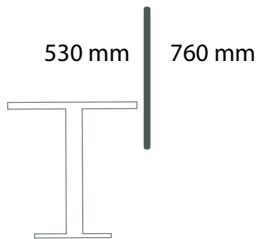

Създайте си уют и тишина

Create cozy and silent space for yourself

Звукоабсорбиращите прегради осигуряват тихо работно място в шумната офис среда. Внасят колорит и настроение в работното ежедневие.

Sound-absorbing partitions provide a quiet workplace in a noisy office environment. They bring colour and mood to everyday work.

Top 530

Desk 760

Modus