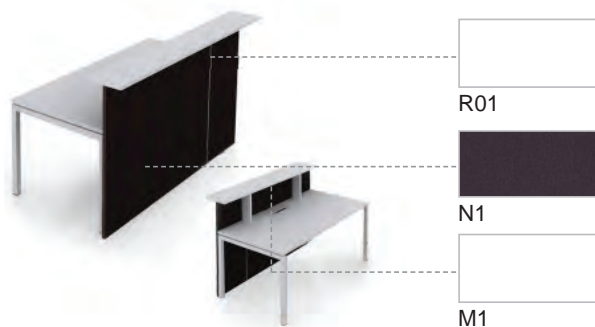

### Характеристики

- Работен плот с дебелина 25 мм, с 2 мм ABS кант
- Разстояние 10 мм между краката и работния плот
- Метална носеща конструкция под плота с размери 40 x 20 мм
- Прахово боядисани метални крака с размери 40 x 40 мм
- Пластмасови крачета за изравняване на височината (+10 мм)
- Височина на бюрото 740 мм
- Преден панел с дебелина 18 мм