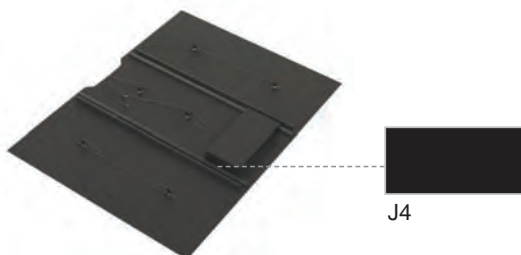

Цвят меламин
J4
Цвят метал
A

Артикулен номер	Размери, mm	Ег. цена
PAR4601-J4A	2694 x 1140, H = 118,5	2729,90 лв.

Структура на кода