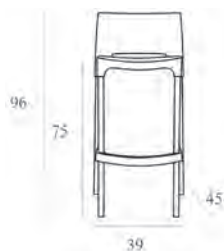

Бар стол JOY

Bar Stool JOY

С полипропиленова седалка и облегалка и анодизирани крака от алуминий – 25x25 мм. За вътрешна и външна употреба.

With polypropylene seat and back, and anodized aluminum legs – 25x25 mm. For indoor and outdoor use.

Ег. цена 109,90 лв.