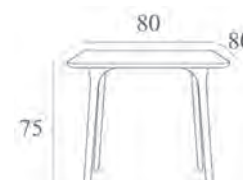

4025280053

Milano 80 – бяла

Ег. цена 429,90 лв.