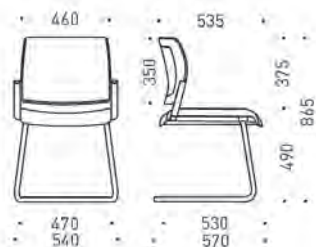

### Характеристики

- Облегалка, регулируема по височина.
- Седалка, регулируема по височина и/или дълбочина.
- Synchro механизъм със заключване в 5 позиции.
- Антишок функция.
- Петзвездна основа от пластмаса с фибростъкло или хромирана.
- Колелца за меки или твърди повърхности, Ø65 mm.