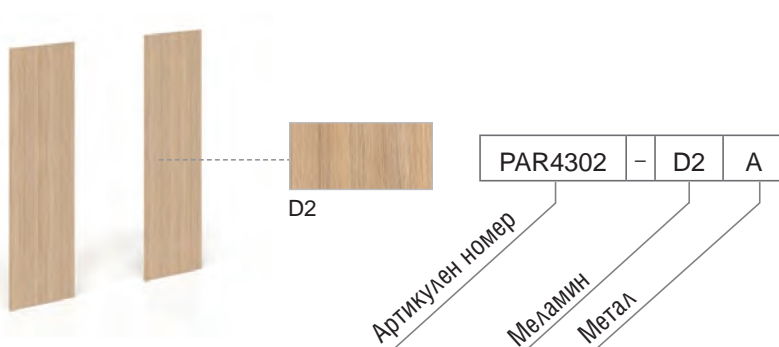

Структура на кода