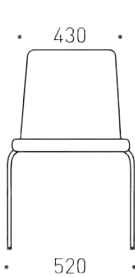

Цвят метал

Характеристики

- Седалка, изработена от пена H5050
- Облегалка и седалка, тапицирани с дамаска или екокожа
- Хромирана или прахово боядисана рамка, тип „шейна“, Ø11 mm
- Хромирана рамка с четири крака, Ø18 mm