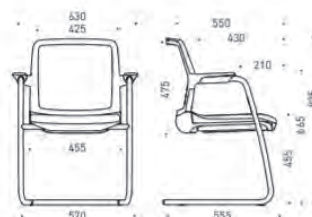

Цвят облегалка

Подлакътник

Метал

Колелца за меки повърхности (-)

Колелца за твърди повърхности (+)

Характеристики

- Седалка, изработена от пяна и полиуретан, тапицирана с дамаска или екокожа.
- Облегалка с черна или бяла пластмасова рамка с тапицация тип „меш“.
- Подлакътници от черна или бяла пластмаса, или хромирани.
- Фиксирана или регулируема височина на стола посредством газов амортисьор с диапазон на движение до 130 mm.
- Петзвездна полирана алуминиева основа или пластмасова основа подсилена с фибростъкло.
- Възможност за избор на колелца за меки или твърди повърхности