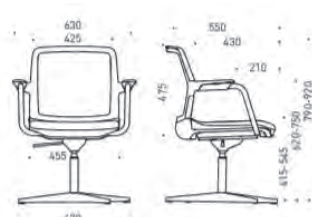

Цвят облегалка

Подлакътник

Метал

Колелца за меки повърхности (-)

Колелца за твърди повърхности (+)

Характеристики

- Седалка, изработена от пяна и полиуретан, тапицирана с дамаска или екокожа.
- Облегалка с черна или бяла пластмасова рамка с тапицация тип „меш“.
- Подлакътници от черна или бяла пластмаса, или хромирани.
- Фиксирана или регулируема височина на стола посредством газов амортисьор с диапазон на движение до 130 mm.
- Петзвездна полирана алуминиева основа или пластмасова основа подсилена с фибростъкло.
- Възможност за избор на колелца за меки или твърди повърхности