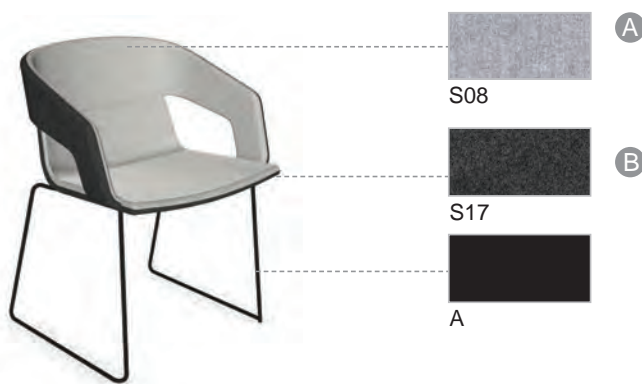

Структура на кода

Характеристики

- Стоманена рамка, оформена с полиуретан и тапицирана с текстилна гамаска или екокожа.
- Подлакътници в едно с облегалката или със стоманена рамка, оформена с полиуретан, тапицирани със същия материал текстилна гамаска или екокожа.
- Фиксирана или с регулируема височина посредством газов амортизатор с диапазон до 130 mm.

- Стоманена рамка с прахово покритие.
- Дървени крака, лакирани естествено.
- Четиризвездна основа от полиран или боядисан в черно алуминий.
- Петзвездна основа, полирана или алуминиева, боядисана в черно, или от черна пластмаса с фибростъкло.
- Колелца за твърди или меки повърхности.

Гаранционен срок

- 5 години