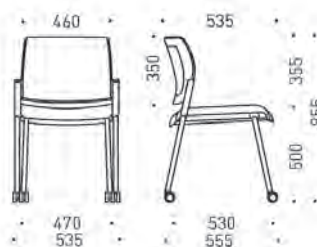

2D черни подлакътници с регулируема височина и широчина, основа от полиран алуминий и движещи се напред и назад меки полиуретанови падове (2 бр.)

Артикулен номер	Размери, mm	Ег. цена
PSZZ112-A	W=230, D=195, H=265÷345	209,90 лв.

Структура на кода

GT3

Колелца за меки повърхности (-)
Колелца за твърди повърхности (+)

STC110 + GT3

Артикулен номер
Вид колелца
Цвят дамаска

Характеристики

- Облегалка, регулируема по височина.
- Седалка, регулируема по височина и/или дълбочина.
- Synchro механизъм със заключване в 5 позиции.
- Антишок функция.
- Петзвездна основа от пластмаса с фибростъкло или хромирана.
- Колелца за меки или твърди повърхности, Ø65 mm.