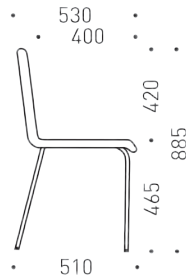

Цвят метал

Характеристики

- Седалка, изработена от пена H5050
- Облегалка и седалка, тапицирани с дамаска или екокожа
- Хромирана или прахово боядисана рамка, тип „шейна“, Ø11 mm
- Хромирана рамка с четири крака, Ø18 mm