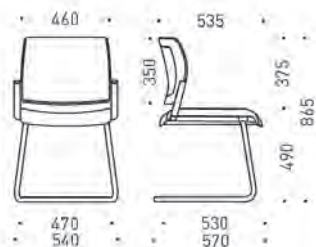

2D черни подлакътници с регулируема височина и широчина, основа от полиран алуминий и движещи се напред и назад меки полиуретанови падове (2 бр.)

Артикулен номер	Размери, mm	Ег. цена
PSZZ112-A	W=230, D=195, H=265÷345	209,90 лв.

Структура на кода

GT3

Колелца за меки повърхности (-)
Колелца за твърди повърхности (+)

STC110 + GT3

Артикулен номер
Вид колелца
Цвят дамаска

Характеристики

- Облегалка, регулируема по височина.
- Седалка, регулируема по височина и/или дълбочина.
- Synchro механизъм със заключване в 5 позиции.
- Антишок функция.
- Петзвездна основа от пластмаса с фибростъкло или хромирана.
- Колелца за меки или твърди повърхности, Ø65 mm.