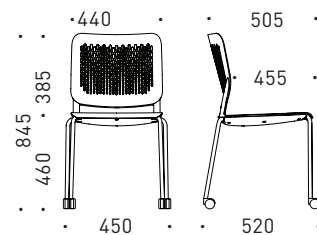

Артикулен номер	Ег. цена
PZXZ002	10,99 лв.

Избор на цвят на облегалката

• Състав: 100% полипропилен

PC0 – бял PC1 – черен PC2 – сив PC3 – зелен PC4 – син PC5 – червен PC6 – кафяв

Структура на кода

PC0

GE5

PC0

GE5

Характеристики

- Седалка, изработена от висококачествена пластмаса (PP), покрита с пяна (H5050), тапицирана с дамаска или екокожа
- Облегалка, изработена от висококачествена пластмаса (PP)
- Хромирана рамка, тип „шейна“, Ø11 mm или с четири крака Ø18 mm