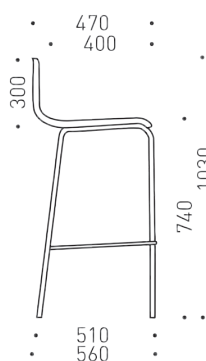

Характеристики

- Посетителски, конферентни или столове за релакс зони.
- Стоманена рамка, оформена с полиуретан и тапицирана с текстилна дамаска или екокожа.
- Подлакътници в едго с облегалката или със стоманена рамка, оформена с полиуретан, тапицирани със същия материал текстилна дамаска или екокожа.
- Фиксиран или с регулируема височина посредством газов амортизатор с диапазон до 130 mm.

- Стоманена рамка с прахово покритие.
- Дървени крака, лакирани естествено.
- Четиризвездна основа от полиран или боядисан в черно алуминий.
- Петзвездна основа, полирана или алуминиева, боядисана в черно, или от черна пластмаса с фибростъкло.
- Колелца за твърди или меки повърхности.

Гаранционен срок

- 5 години