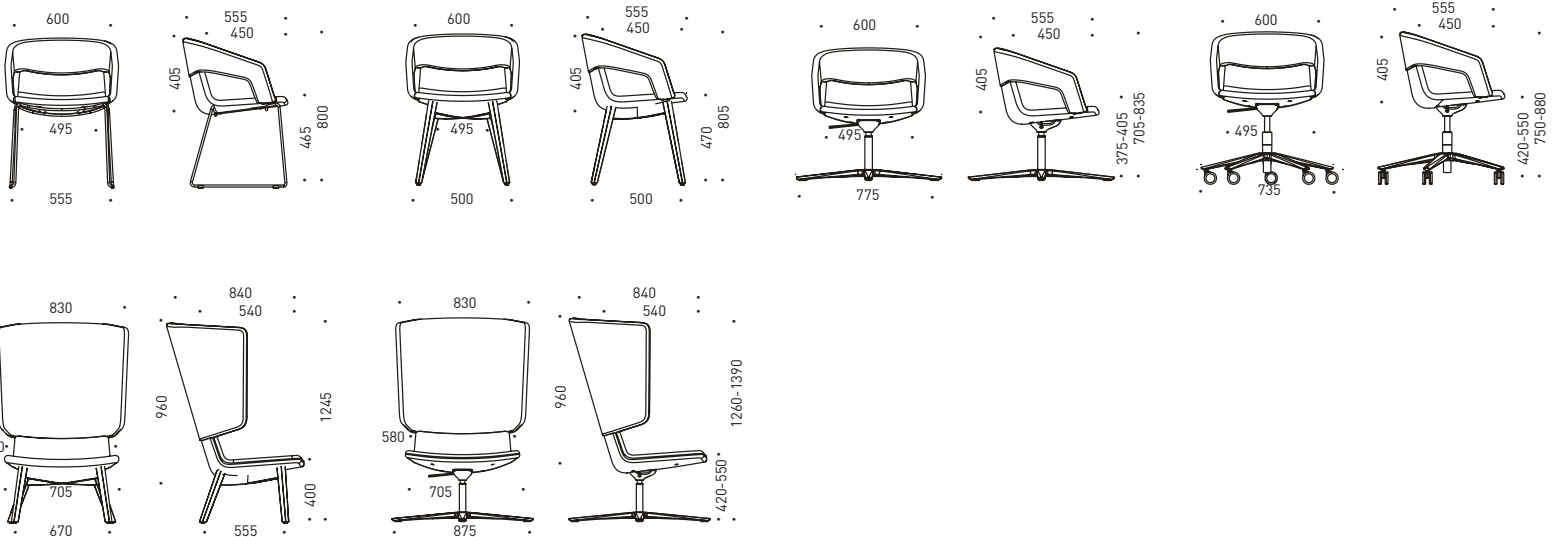

Структура на кода

Характеристики

- Стоманена рамка, оформена с полиуретан и тапицирана с текстилна гамаска или екокожа.
- Подлакътници в едно с облегалката или със стоманена рамка, оформена с полиуретан, тапицирани със същия материал текстилна гамаска или екокожа.
- Фиксирана или с регулируема височина посредством газов амортизатор с диапазон до 130 mm.

- Стоманена рамка с прахово покритие.
- Дървени крака, лакирани естествено.
- Четиризвездна основа от полиран или боядисан в черно алуминий.
- Петзвездна основа, полирана или алуминиева, боядисана в черно, или от черна пластмаса с фибростъкло.
- Колелца за твърди или меки повърхности.

Гаранционен срок

- 5 години