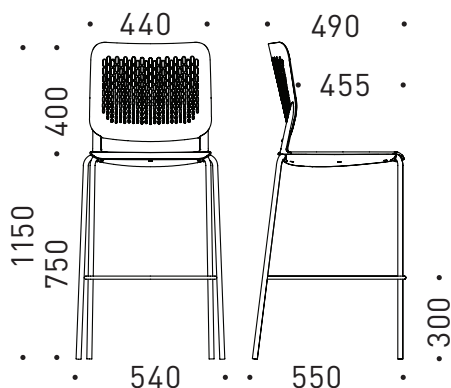

Структура на кода

Характеристики

- Седалка, изработена от висококачествена пластмаса (PP), покрита с пена (H5050), тапицирана с гамаска или екокожа

- Облегалка, изработена от висококачествена пластмаса (PP)
- Хромирана рамка, тип „шейна“, Ø11 mm или с четири крака Ø18 mm

Гаранционен срок

- 5 години.