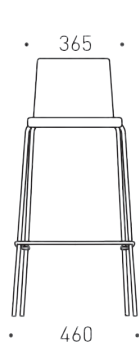

Характеристики

- Посетителски, конферентни или столове за релакс зони.
- Стоманена рамка, оформена с полиуретан и тапицирана с текстилна дамаска или екокожа.
- Подлакътници в едго с облегалката или със стоманена рамка, оформена с полиуретан, тапицирани със същия материал текстилна дамаска или екокожа.
- Фиксиран или с регулируема височина посредством газов амортизатор с диапазон до 130 mm.

- Стоманена рамка с прахово покритие.
- Дървени крака, лакирани естествено.
- Четиризвездна основа от полиран или боядисан в черно алуминий.
- Петзвездна основа, полирана или алуминиева, боядисана в черно, или от черна пластмаса с фибростъкло.
- Колелца за твърди или меки повърхности.

Гаранционен срок

- 5 години