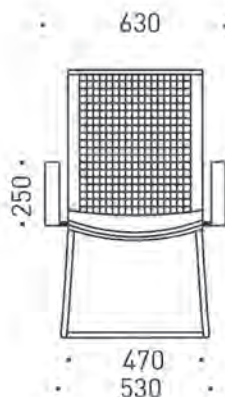

Цвят гамаска

Цвят облегалка

Характеристики

- Седалка, изработена от пяна H5050
- Черно или бяло пластмасово тяло
- Облегалка, тапицирана с дишаща мрежа
- Хромирана стоманена рамка, Ø25 mm

Сертификати:

- LST EN 1335-1:2000
- LST EN 1335-1:2000/AC:2003
- LST EN 1335-2:2009