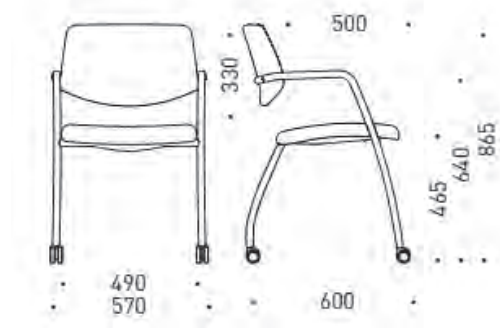

Артикулен номер

Вид колелца

Цвят дамаска

Цвят облегалка

Цвят метал

Характеристики

- Седалка, изработена от пена H5050
- Облегалка, тапицирана с дишаща мрежа, дамаска, екокожа или естествена кожа
- Хромирана или прахово боядисана рамка, Ø25 mm
- Колелца за меки или твърди повърхности, Ø50 mm