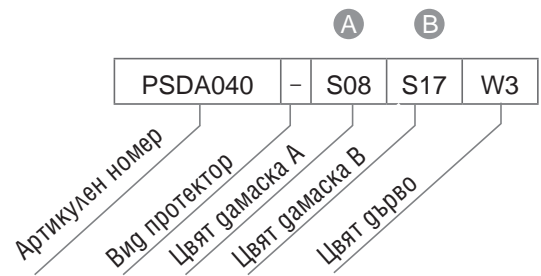

S08

S17

W3

Протектор за меки повърхности (-)

Протектор за твърди повърхности (+)