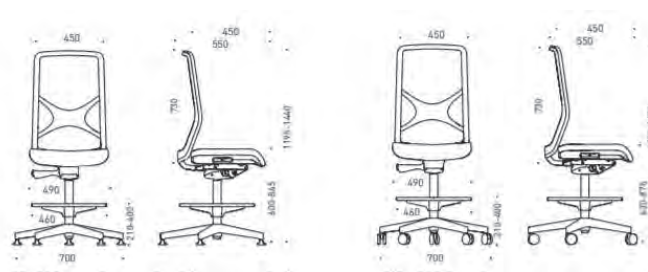

Полипропиленови стъпки (-)

А В

PSWA040	-	AD6	MM1	X2
---------	---	-----	-----	----

Артикулен номер
Вид колелца
Цвят дамаска
Цвят облегалка
Силиконова лумбална опора

PSWG240	-	C06	KM5	X2
---------	---	-----	-----	----

Артикулен номер
Цвят дамаска
Цвят облегалка
Силиконова лумбална опора

Характеристики

- Седалка с фиксирана или регулируема дълбочина (диапазон на движение: 60 mm)
- Долна част (вътрешна и външна) от PP (полипропилен)
- Пяна от полиуретан, тапицирана с дамаска или екокожа
- Облегалка с рамка, изработена от черна или бяла пластмаса
- Тапицирана с дишаща мрежа
- Лумбална опора, изработена от силикон и регулируема във височина (диапазон на движение: 80 mm)
- Синхронизиращ механизъм, който е чувствителен към теглото, с възможност за заключване в 3 работни позиции на облегалката чрез натискане на бутон
- Регулиране на височината чрез страничен лост
- Газов амортизатор, хромиран или с черен цвят (диапазон на движение: 130 mm)
- Разновидност с дълъг амортизатор и регулируема по височина ринг база.
- 5-лъчева основа от полиран алуминий, черна или бяла пластмасова основа с фибростъкло: Ø700 mm
- Колелца за меки или твърди повърхности: Ø65 mm