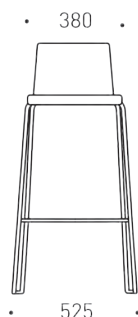

Характеристики

- Посетителски, конферентни или столове за релакс зони.
- Стоманена рамка, оформена с полиуретан и тапицирана с текстилна дамаска или екокожа.
- Подлакътници в едго с облегалката или със стоманена рамка, оформена с полиуретан, тапицирани със същия материал текстилна дамаска или екокожа.
- Фиксиран или с регулируема височина посредством газов амортизатор с диапазон до 130 mm.

- Стоманена рамка с прахово покритие.
- Дървени крака, лакирани естествено.
- Четиризвездна основа от полиран или боядисан в черно алуминий.
- Петзвездна основа, полирана или алуминиева, боядисана в черно, или от черна пластмаса с фибростъкло.
- Колелца за твърди или меки повърхности.

Гаранционен срок

- 5 години