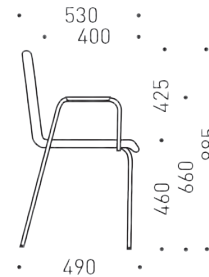

Цвят метал

Характеристики

- Седалка, изработена от пена H5050
- Облегалка и седалка, тапицирани с дамаска или екокожа
- Хромирана или прахово боядисана рамка, тип „шейна“, Ø11 mm
- Хромирана рамка с четири крака, Ø18 mm