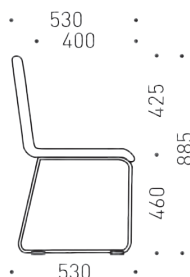

Цвят метал

Характеристики

- Седалка, изработена от пена H5050
- Облегалка и седалка, тапицирани с дамаска или екокожа
- Хромирана или прахово боядисана рамка, тип „шейна“, Ø11 mm
- Хромирана рамка с четири крака, Ø18 mm