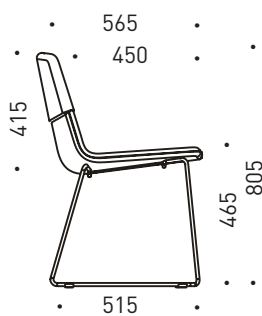

W3

Протектор за меки повърхности (-)

Протектор за твърди повърхности (+)

Характеристики

- Посетителски, конферентни или столове за релакс зони.
- Стоманена рамка, оформена с полиуретан и тапицирана с текстилна гамаска или екокожа.
- Подлакътници в едно с облегалката или със стоманена рамка, оформена с полиуретан, тапицирани със същия материал текстилна гамаска или екокожа.
- Фиксиран или с регулируема височина посредством газов амортисьор с диапазон до 130 mm.