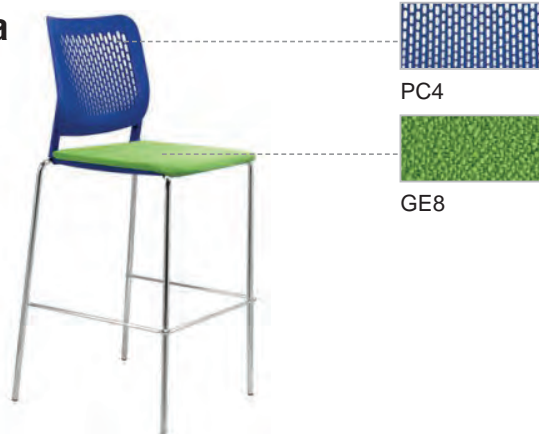

Структура на кода

Характеристики

- Седалка, изработена от висококачествена пластмаса (PP), покрита с пена (H5050), тапицирана с гамаска или екокожа

- Облегалка, изработена от висококачествена пластмаса (PP)
- Хромирана рамка, тип „шейна“, Ø11 mm или с четири крака Ø18 mm

Гаранционен срок

- 5 години.