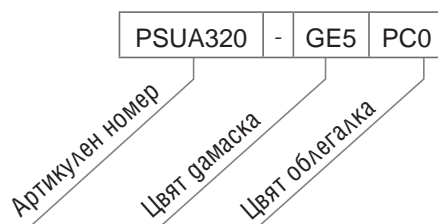

Артикулен номер	Ег. цена
PZXZ002	10,99 лв.

Избор на цвят на облегалката

• Състав: 100% полипропилен

PC0 – бял PC1 – черен PC2 – сив PC3 – зелен PC4 – син PC5 – червен PC6 – кафяв

Структура на кода

PC0

GE5

PC0