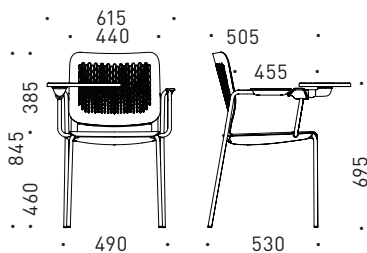

GE5

Характеристики

- Седалка, изработена от висококачествена пластмаса (PP), покрита с пяна (H5050), тапицирана с дамаска или екокожа
- Облегалка, изработена от висококачествена пластмаса (PP)
- Хромирана рамка, тип „шейна“, Ø11 mm или с четири крака Ø18 mm