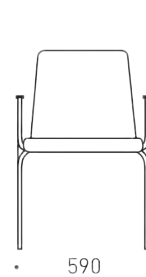

Цвят метал

Характеристики

- Седалка, изработена от пена H5050
- Облегалка и седалка, тапицирани с дамаска или екокожа
- Хромирана или прахово боядисана рамка, тип „шейна“, Ø11 mm
- Хромирана рамка с четири крака, Ø18 mm