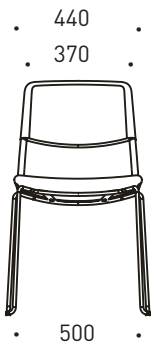

W3

Протектор за меки повърхности (-)

Протектор за твърди повърхности (+)

Характеристики

- Посетителски, конферентни или столове за релакс зони.
- Стоманена рамка, оформена с полиуретан и тапицирана с текстилна гамаска или екокожа.
- Подлакътници в едно с облегалката или със стоманена рамка, оформена с полиуретан, тапицирани със същия материал текстилна гамаска или екокожа.
- Фиксиран или с регулируема височина посредством газов амортисьор с диапазон до 130 mm.