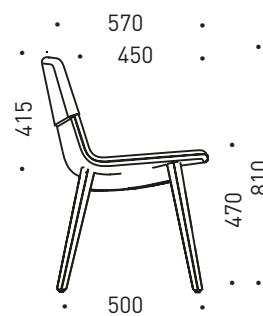

W3

Протектор за меки повърхности (-)

Протектор за твърди повърхности (+)

Характеристики

- Посетителски, конферентни или столове за релакс зони.
- Стоманена рамка, оформена с полиуретан и тапицирана с текстилна гамаска или екокожа.
- Подлакътници в едно с облегалката или със стоманена рамка, оформена с полиуретан, тапицирани със същия материал текстилна гамаска или екокожа.
- Фиксиран или с регулируема височина посредством газов амортисьор с диапазон до 130 mm.