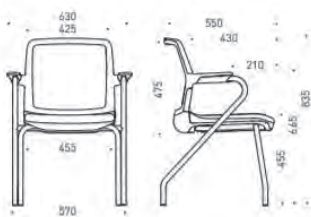

Цвят облегалка

Подлакътник

Метал

Колелца за меки повърхности (-)

Колелца за твърди повърхности (+)

Характеристики

- Седалка, изработена от пяна и полиуретан, тапицирана с дамаска или екокожа.
- Облегалка с черна или бяла пластмасова рамка с тапицация тип „меш“.
- Подлакътници от черна или бяла пластмаса, или хромирани.
- Фиксирана или регулируема височина на стола посредством газов амортисьор с диапазон на движение до 130 mm.
- Петзвездна полирана алуминиева основа или пластмасова основа подсилена с фибростъкло.
- Възможност за избор на колелца за меки или твърди повърхности