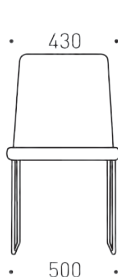

Цвят метал

Характеристики

- Седалка, изработена от пена H5050
- Облегалка и седалка, тапицирани с дамаска или екокожа
- Хромирана или прахово боядисана рамка, тип „шейна“, Ø11 mm
- Хромирана рамка с четири крака, Ø18 mm