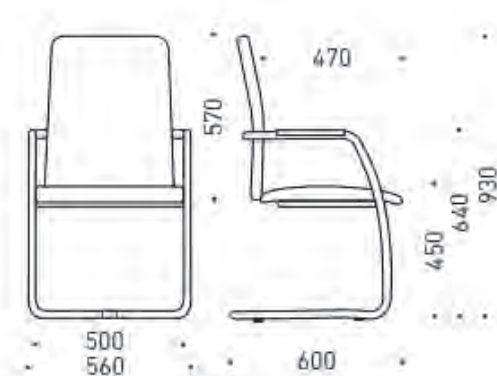

Хромирана или прахово боядисана стоманена рамка, подлакътници с пластмасови падове, възможност за стифиране – до 6 стола

		Цвят гамаска ○			
		Berta, Bondai, Era	Екокожа, Step, Xtreme Plus	Velito, Synergy	Естествена кожа
		Цвят метал ⊕			
		А, Н, М			
Артикулен номер	Размери, mm	Ег. цена	Ег. цена	Ег. цена	Ег. цена
PSIA004-○⊕	W=560, D=600, H=840, SH=450	279,90 лв.	289,90 лв.	309,90 лв.	409,90 лв.
PSIA204-○⊕	W=560, D=600, H=840, SH=450, 2 бр.	539,90 лв.	559,90 лв.	609,90 лв.	809,90 лв.

Хромирана или прахово боядисана стоманена рамка, подлакътници с пластмасови падове, възможност за стифиране – до 6 стола

		Цвят гамаска ○			
		Berta, Bondai, Era	Екокожа, Step, Xtreme Plus	Velito, Synergy	Естествена кожа
		Цвят метал ⊕			
		А, Н, М			
Артикулен номер	Размери, mm	Ег. цена	Ег. цена	Ег. цена	Ег. цена
PSIA024-○⊕	W=560, D=600, H=840, SH=450	279,90 лв.	289,90 лв.	309,90 лв.	409,90 лв.
PSIA324-○⊕	W=560, D=600, H=840, SH=450, 2 бр.	539,90 лв.	559,90 лв.	609,90 лв.	809,90 лв.

Хромирана или прахово боядисана стоманена рамка, подлакътници с пластмасови падове, с 4 крака с колелца

		Цвят гамаска ○			
		Berta, Bondai, Era	Екокожа, Step, Xtreme Plus	Velito, Synergy	Естествена кожа
		Цвят метал ⊕			
		А, Н, М			
		Вид колелца ○			
		-, +			
Артикулен номер	Размери, mm	Ег. цена	Ег. цена	Ег. цена	Ег. цена
PSIA314-○⊕○	W=570, D=600, H=865, SH=465	289,90 лв.	299,90 лв.	339,90 лв.	429,90 лв.