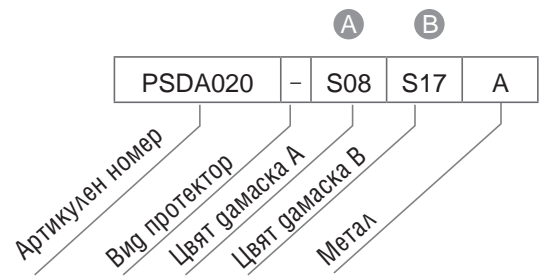

S08

S17

A

Протектор за меки повърхности (-)

Протектор за твърди повърхности (+)