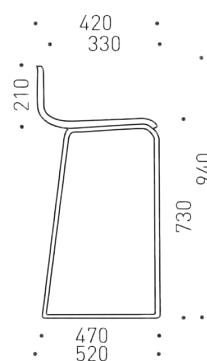

Характеристики

- Посетителски, конферентни или столове за релакс зони.
- Стоманена рамка, оформена с полиуретан и тапицирана с текстилна дамаска или екокожа.
- Подлакътници в едго с облегалката или със стоманена рамка, оформена с полиуретан, тапицирани със същия материал текстилна дамаска или екокожа.
- Фиксиран или с регулируема височина посредством газов амортизатор с диапазон до 130 mm.

- Стоманена рамка с прахово покритие.
- Дървени крака, лакирани естествено.
- Четиризвездна основа от полиран или боядисан в черно алуминий.
- Петзвездна основа, полирана или алуминиева, боядисана в черно, или от черна пластмаса с фибростъкло.
- Колелца за твърди или меки повърхности.

Гаранционен срок

- 5 години