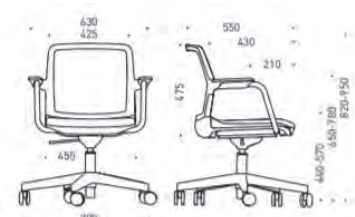

Цвят облегалка

Подлакътник

Метал

Колелца за меки повърхности (-)

Колелца за твърди повърхности (+)

Характеристики

- Седалка, изработена от пяна и полиуретан, тапицирана с дамаска или екокожа.
- Облегалка с черна или бяла пластмасова рамка с тапицация тип „меш“.
- Подлакътници от черна или бяла пластмаса, или хромирани.
- Фиксирана или регулируема височина на стола посредством газов амортисьор с диапазон на движение до 130 mm.
- Петзвездна полирана алуминиева основа или пластмасова основа подсилена с фибростъкло.
- Възможност за избор на колелца за меки или твърди повърхности