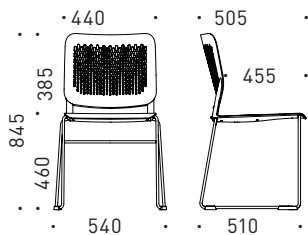

GE5

Характеристики

- Седалка, изработена от висококачествена пластмаса (PP), покрита с пяна (H5050), тапицирана с дамаска или екокожа
- Облегалка, изработена от висококачествена пластмаса (PP)
- Хромирана рамка, тип „шейна“, Ø11 mm или с четири крака Ø18 mm