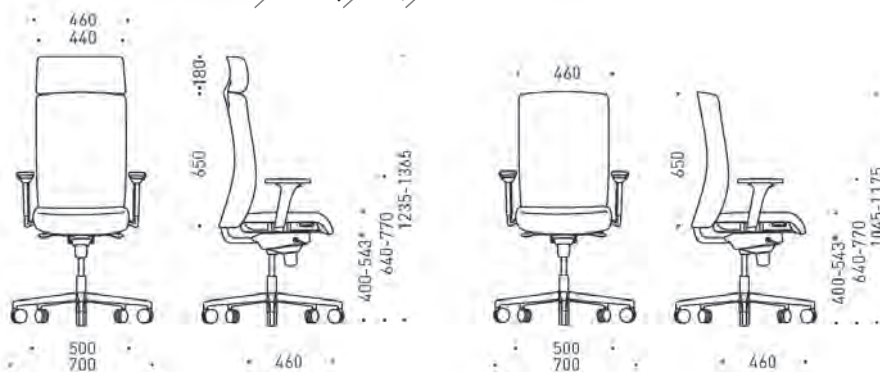

Структура на кода

GT3

Колелца за меки повърхности (-)
Колелца за твърди повърхности (+)

STC110 + GT3

Артикулен номер
Вид колелца
Цвят дамаска

Характеристики

- Облегалка, регулируема по височина.
- Седалка, регулируема по височина и/или дълбочина.
- Synchro механизъм със заключване в 5 позиции.
- Антишок функция.
- Петзвездна основа от пластмаса с фибростъкло или хромирана.
- Колелца за меки или твърди повърхности, Ø65 mm.