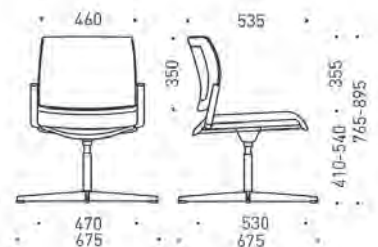

2D черни подлакътници с регулируема височина и широчина, основа от полиран алуминий и движещи се напред и назад меки полиуретанови падове (2 бр.)

Артикулен номер	Размери, mm	Ег. цена
PSZZ112-A	W=230, D=195, H=265÷345	209,90 лв.

Структура на кода

GT3

Колелца за меки повърхности (-)
Колелца за твърди повърхности (+)

STC110 + GT3

Артикулен номер
Вид колелца
Цвят дамаска

Характеристики

- Облегалка, регулируема по височина.
- Седалка, регулируема по височина и/или дълбочина.
- Synchro механизъм със заключване в 5 позиции.
- Антишок функция.
- Петзвездна основа от пластмаса с фибростъкло или хромирана.
- Колелца за меки или твърди повърхности, Ø65 mm.