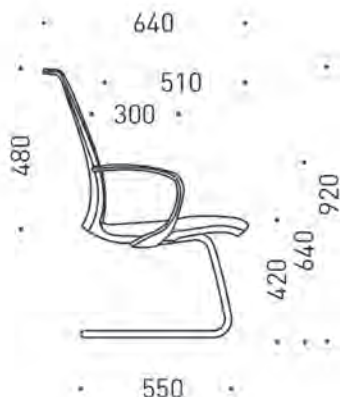

Цвят гамаска

Цвят облегалка

Характеристики

- Седалка, изработена от пяна H5050
- Черно или бяло пластмасово тяло
- Облегалка, тапицирана с дишаща мрежа
- Хромирана стоманена рамка, Ø25 mm

Сертификати:

- LST EN 1335-1:2000
- LST EN 1335-1:2000/AC:2003
- LST EN 1335-2:2009