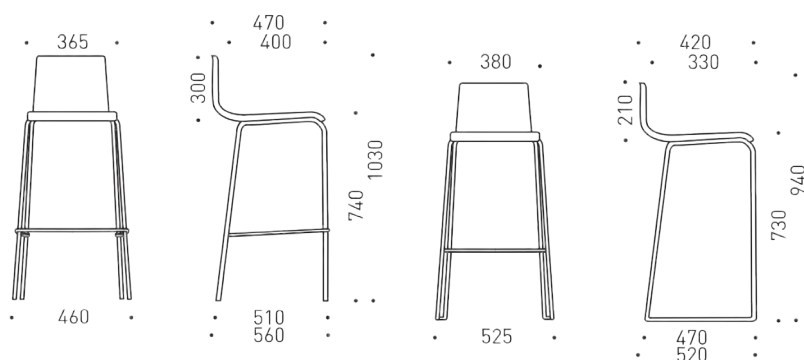

Характеристики

- Седалка, изработена от пяна H5050
- Облегалка и седалка, тапицирани с гамаска или екокожа
- Хромирана рамка с четири крака, Ø18 mm

Гаранционен срок

- 5 години.