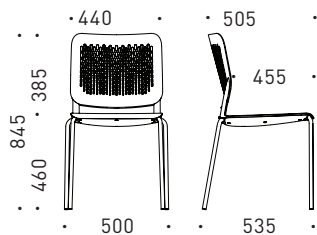

GE5

Характеристики

- Седалка, изработена от висококачествена пластмаса (PP), покрита с пяна (H5050), тапицирана с дамаска или екокожа
- Облегалка, изработена от висококачествена пластмаса (PP)
- Хромирана рамка, тип „шейна“, Ø11 mm или с четири крака Ø18 mm