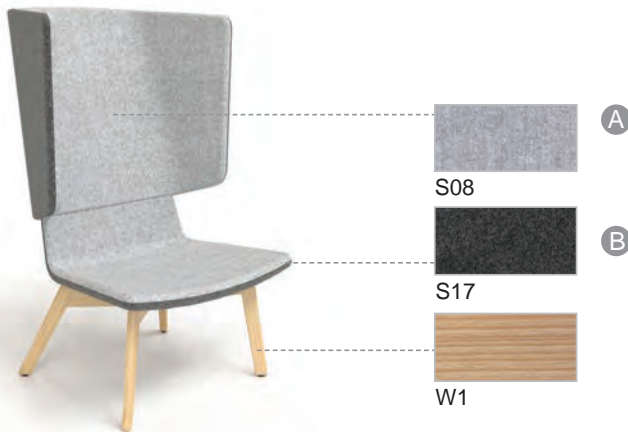

Структура на кода

Характеристики

- Стоманена рамка, оформена с полиуретан и тапицирана с текстилна гамаска или екокожа.
- Подлакътници в едно с облегалката или със стоманена рамка, оформена с полиуретан, тапицирани със същия материал текстилна гамаска или екокожа.
- Фиксирана или с регулируема височина посредством газов амортизатор с диапазон до 130 mm.

- Стоманена рамка с прахово покритие.
- Дървени крака, лакирани естествено.
- Четиризвездна основа от полиран или боядисан в черно алуминий.
- Петзвездна основа, полирана или алуминиева, боядисана в черно, или от черна пластмаса с фибростъкло.
- Колелца за твърди или меки повърхности.

Гаранционен срок

- 5 години