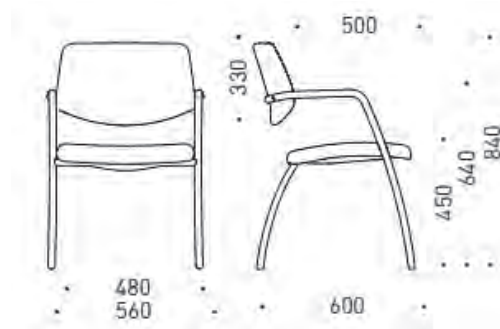

Избор на облегалка, вид GM

- Състав: 100% полиестер
- Тегло: 340 g/m²
- Светлоустойчивост: 5 (EN ISO 105-B02)

Избор на облегалка, вид PM

- Състав: 70% пластмаса, 30% полиестер
- Тегло: 560 g/m²; дебелина: 0,9 mm
- Негоримост: BS EN 1021 – 1 (цигари); BS EN 1021 – 2 (кибрит); UNI 9175 Classe 1 IM; BS EN 1021 – 1 (цигари); BS EN 1021 – 2 (кибрит); UNI 9175 Classe 1 IM

Структура на кода

PSIA024 - S84 H

Артикулен номер

Цвят дамаска

Цвят метал

Структура на кода

Колелца за меки повърхности (-)

Колелца за твърди повърхности (+)

PSIA124 + S84 PM1 H

Артикулен номер

Вид колелца

Цвят дамаска

Цвят облегалка

Цвят метал

Характеристики

- Седалка, изработена от пена H5050
- Облегалка, тапицирана с дишаща мрежа, дамаска, екокожа или естествена кожа
- Хромирана или прахово боядисана рамка, Ø25 mm
- Колелца за меки или твърди повърхности, Ø50 mm

Гаранционен срок

- 5 години.