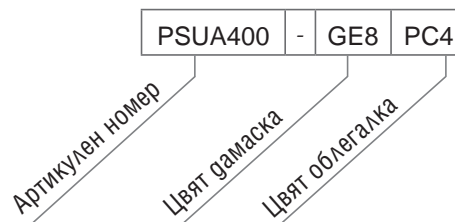

Структура на кода

Характеристики

- Седалка, изработена от висококачествена пластмаса (PP), покрита с пена (H5050), тапицирана с гамаска или екокожа

- Облегалка, изработена от висококачествена пластмаса (PP)
- Хромирана рамка, тип „шейна“, Ø11 mm или с четири крака Ø18 mm

Гаранционен срок

- 5 години.