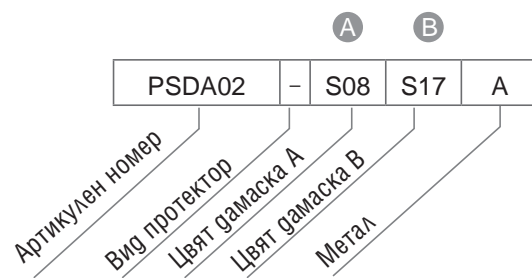

Структура на кода

Характеристики

- Стоманена рамка, оформена с полиуретан и тапицирана с текстилна гамаска или екокожа.
- Подлакътници в едно с облегалката или със стоманена рамка, оформена с полиуретан, тапицирани със същия материал текстилна гамаска или екокожа.
- Фиксирана или с регулируема височина посредством газов амортизатор с диапазон до 130 mm.

- Стоманена рамка с прахово покритие.
- Дървени крака, лакирани естествено.
- Четиризвездна основа от полиран или боядисан в черно алуминий.
- Петзвездна основа, полирана или алуминиева, боядисана в черно, или от черна пластмаса с фибростъкло.
- Колелца за твърди или меки повърхности.

Гаранционен срок

- 5 години