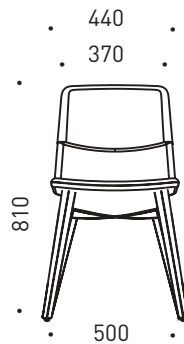

W3

Протектор за меки повърхности (-)

Протектор за твърди повърхности (+)

Характеристики

- Посетителски, конферентни или столове за релакс зони.
- Стоманена рамка, оформена с полиуретан и тапицирана с текстилна гамаска или екокожа.
- Подлакътници в едно с облегалката или със стоманена рамка, оформена с полиуретан, тапицирани със същия материал текстилна гамаска или екокожа.
- Фиксиран или с регулируема височина посредством газов амортисьор с диапазон до 130 mm.