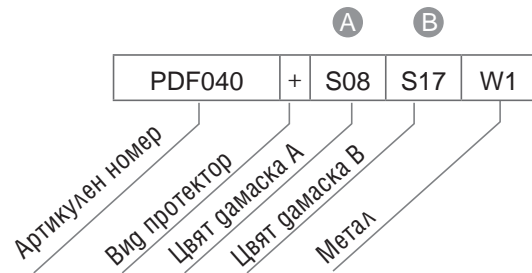

Структура на кода

Характеристики

- Стоманена рамка, оформена с полиуретан и тапицирана с текстилна гамаска или екокожа.
- Подлакътници в едно с облегалката или със стоманена рамка, оформена с полиуретан, тапицирани със същия материал текстилна гамаска или екокожа.
- Фиксирана или с регулируема височина посредством газов амортизатор с диапазон до 130 mm.

- Стоманена рамка с прахово покритие.
- Дървени крака, лакирани естествено.
- Четиризвездна основа от полиран или боядисан в черно алуминий.
- Петзвездна основа, полирана или алуминиева, боядисана в черно, или от черна пластмаса с фибростъкло.
- Колелца за твърди или меки повърхности.

Гаранционен срок

- 5 години