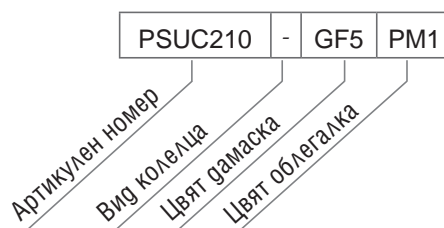

PM1 – черен

PM2 – сив

PM3 – бял

Структура на кога

PM1

GF5

Колелца за меки повърхности (-)

Колелца за твърди повърхности (+)