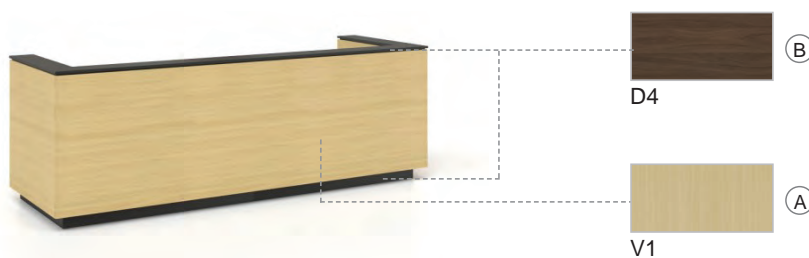

Структура на кода

Характеристики

- Задна/вътрешна панелна част
 - 17 mm ПДЧ, покрита с фурнир, с 1,5 mm кант;
 - 18 mm МFC меламин с 1mm ABS кант.
- Повърхност на горната част
 - 17 mm ПДЧ, покрита с фурнир, с 1,5 mm кант;
 - 18 mm МFC меламин с 2mm ABS кант.
- Цокъл
- Външна част (челна и странична фасада) меламин или фурнир;