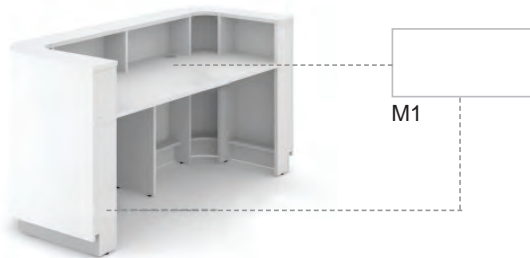

L 2000
W 800
H 1025
H2 740

		Цвят меламин
		H70M1
Артикулен номер	Размери, mm	Ег. цена
PRCS200-H70M1	2000 x 800, H = 1025	2559,90 лв.

Структура на кода

Характеристики

- Работен плот **(1)** – 25 mm меламин с 2 mm ABS кант, размери 1960 x 780 mm
- Горна част **(2)** – 25 mm меламин с 2 mm ABS кант
- Преден панел **(3)** – 19 mm меламин с 1 mm ABS кант
- Извит преден панел **(4)** – 19 mm трислоен гъвкав шперплат с CPL с 1 mm ABS кант.