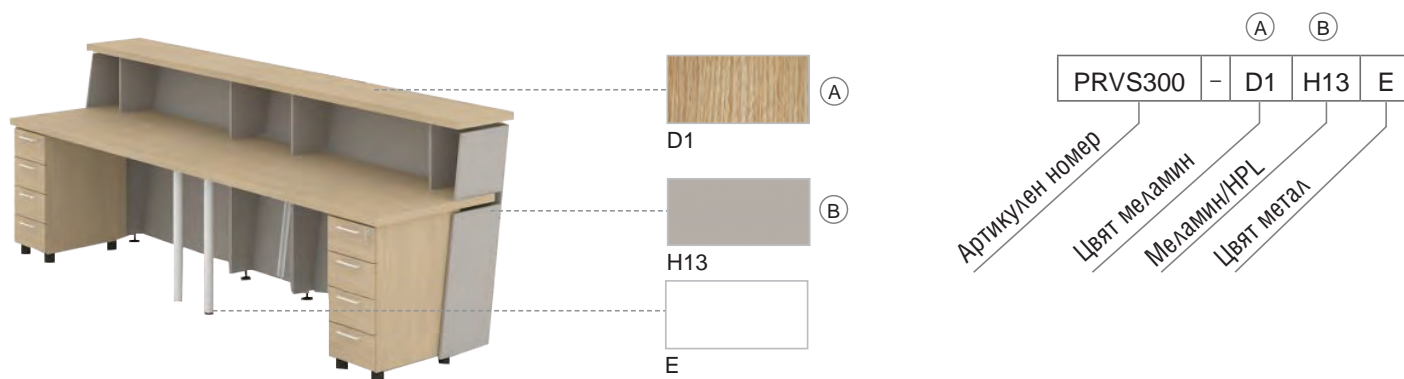

Структура на кода

Техническа информация

Характеристики

- Плот (1). 36 mm меламин с 2 mm ABS кант.
- Повърхност на горната част (2). 36 mm меламин с 2 mm ABS кант.
- Преден панел (3). 16 mm меламин с 0,5 mm ABS кант.
- Извит преден панел (4). 16 mm пресован HPL с 0,5 mm ABS кант
- Подпори (5). 16 mm меламин с 0,5 mm ABS кант.
- Подпори на горната част (6). 16 mm меламин с 0,5 mm ABS кант.
- Страничен панел (7). 16 mm меламин с 1 mm ABS кант.
- Метални крака (8). Размери: 50 x 1,5 mm. Пластмасови крачета за изравняване на височината (+10 mm).
- Метални ленти (9). Прахово боядисан перфориран метал с дебелина 1,5 mm.