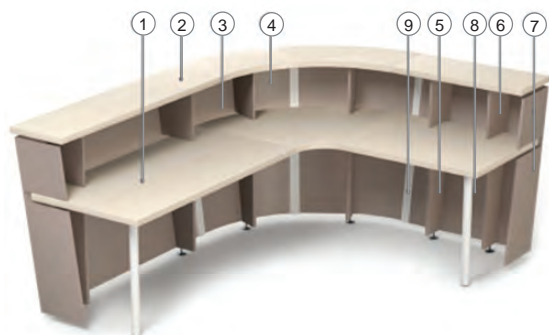

Структура на кода

Техническа информация

Характеристики

- Плот (1). 36 mm меламин с 2 mm ABS кант.
- Повърхност на горната част (2). 36 mm меламин с 2 mm ABS кант.
- Преден панел (3). 16 mm меламин с 0,5 mm ABS кант.
- Извит преден панел (4). 16 mm пресован HPL с 0,5 mm ABS кант
- Подпори (5). 16 mm меламин с 0,5 mm ABS кант.
- Подпори на горната част (6). 16 mm меламин с 0,5 mm ABS кант.
- Страничен панел (7). 16 mm меламин с 1 mm ABS кант.
- Метални крака (8). Размери: 50 x 1,5 mm. Пластмасови крачета за изравняване на височината (+10 mm).
- Метални ленти (9). Прахово боядисан перфориран метал с дебелина 1,5 mm.