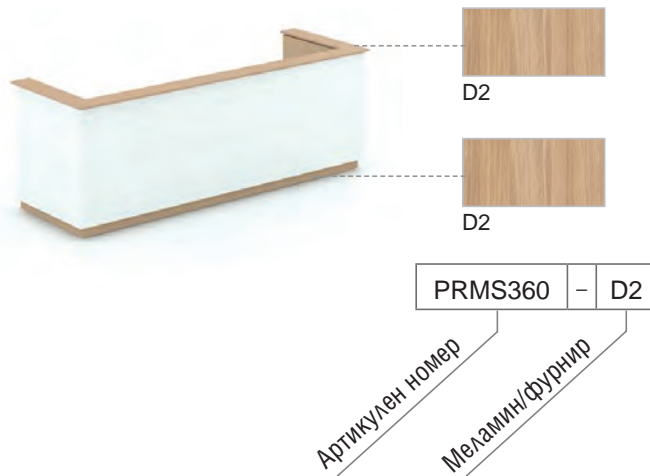

Рецепция Domino

КОНФИГУРИРАЙТЕ РЕЦЕПЦИЯ DOMINO В 3 ЛЕСНИ СЪПКИ

Корпус на U-образна рецепция (без бюро). Горна, вътрешна част и цокъл – меламин или фурнир. За завършване на комбинацията трябва да се поръчат странични и предни панели.

Артикулен номер	Размери, mm	Цвят меламин *		Цвят фурнир *
		D1, D2, M1, N1, N3	D3, D4, D5, N2	AA, KK, RR, V1
PRMS220- **	2200 x 1040, H = 1100	Ег. цена	Ег. цена	Ег. цена
PRMS320- **	3200 x 1040, H = 1100	1159,90 лв.	1349,90 лв.	2539,90 лв.
PRMS360- **	3600 x 1040, H = 1100	1409,90 лв.	1649,90 лв.	3119,90 лв.
PRMS360- **	3600 x 1040, H = 1100	1489,90 лв.	1749,90 лв.	3339,90 лв.

Структура на кода

Страничен тапициран корпус за рецепция

Артикулен номер	Размери, mm	Цвят гамаска ○	
		Step	Velito, Synergy
PRMK200- ○	1040 x 200, H = 972	Ег. цена	Ег. цена
PRMK200- ○	1040 x 200, H = 972	519,90 лв.	689,90 лв.

Артикулен номер	Размери, mm	Цвят гамаска ○	
		Step	Velito, Synergy
PRMK400- ○	1040 x 400, H = 972	Ег. цена	Ег. цена
PRMK400- ○	1040 x 400, H = 972	559,90 лв.	749,90 лв.