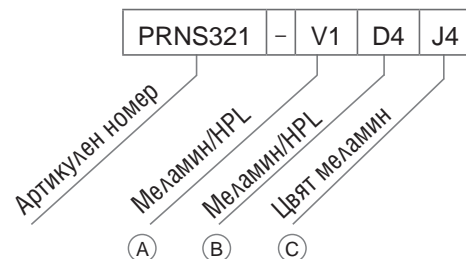

Цвят меламин А *		Цвят фурнир А #				
D1, D2, M1, N1, N3		D3, D4, D5, N2		AA, KK, RR, V1		
Цвят меламин В *		Цвят фурнир В #				
D1, D2, M1, N3	D3, D4, D5, N2	D1, D2, M1, N3	D3, D4, D5, N2	AA, KK, RR, V1		
Цвят меламин С *						
J4, M1						
Артикулен номер	Размери, mm	Ег. цена	Ег. цена	Ег. цена	Ег. цена	Ег. цена
PRNS221-***	2204 x 1022, H = 1100	2029,90 лв.	2119,90 лв.	2329,90 лв.	2419,90 лв.	3479,90 лв.
PRNS321-***	3214 x 1022, H = 1100	2459,90 лв.	2579,90 лв.	2829,90 лв.	2949,90 лв.	4209,90 лв.

Структура на кода

Цвят меламин А *		Цвят фурнир А #				
D1, D2, M1, N1, N3		D3, D4, D5, N2		AA, KK, RR, V1		
Цвят меламин В *		Цвят фурнир В #				
D1, D2, M1, N3	D3, D4, D5, N2	D1, D2, M1, N3	D3, D4, D5, N2	AA, KK, RR, V1		
Артикулен номер	Размери, mm	Ег. цена	Ег. цена	Ег. цена	Ег. цена	Ег. цена
PRNS222-***	2204 x 1022, H = 1100	1999,90 лв.	2089,90 лв.	2279,90 лв.	2369,90 лв.	3419,90 лв.
PRNS322-***	3214 x 1022, H = 1100	2439,90 лв.	2549,90 лв.	2789,90 лв.	2899,90 лв.	4159,90 лв.