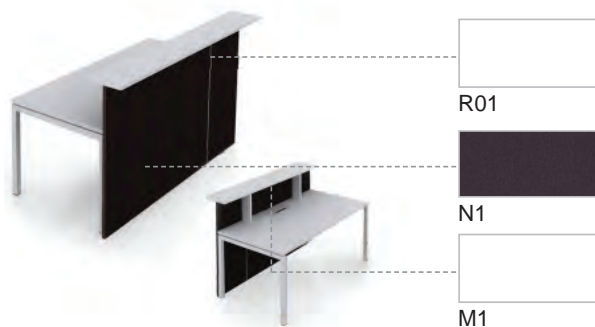

Структура на кода

Характеристики

- Работен плот с дебелина 25 мм, с 2 мм ABS кант
- Разстояние 10 мм между краката и работния плот
- Метална носеща конструкция под плота с размери 40 x 20 мм
- Прахово боядисани метални крака с размери 40 x 40 мм
- Пластмасови крачета за изравняване на височината (+10 мм)
- Височина на бюрото 740 мм
- Преден панел с дебелина 18 мм

Сертификати

- LST EN 527-1:2011
- LST EN 527-2:2003
- LST EN 14073-2:200

Гаранционен срок

- 5 години