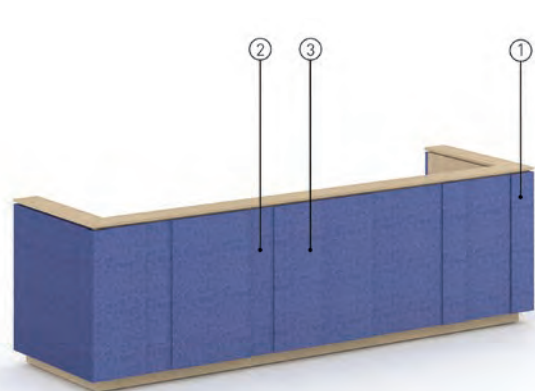

ВЪНШНА ЧАСТ, ПАНЕЛНИ ЧАСТИ (ЧЕЛНА И СТРАНИЧНА ФАСАДА)

- (1) Страничен панел от плат (31 mm). Изработен от 25 mm ПДЧ, пяна 3 mm и тапициран с плат.
- (2) Преген панел от плат или твърд панел (18 mm). Изработен от 12 mm ПДЧ, пресован с фурнир или меламина или тапицирани с плат.
- (3) Преген панел от плат (31 mm). Изработен от 25 mm ПДЧ, пяна 3 mm и тапициран с плат.

Характеристики

- Собствен уникален дизайн, с използвани различни дебелини на панела, материали и цветове;
- Модулните предни панели могат да бъдат тапицирани с плат, пресовани с фурнир или меламина;
- Подходящи за фиксирани бюра и бюра със съгъваеми стойки;

- Подходящи за акустични екрани;
- Управление на проводници;
- 2 различни форми (U-образна и L-образна (за лява и дясна ръка) и в 3 различни размера:
  - U-образна форма (2200, 3200, 3600 mm);
  - L-образна форма shape (2035, 3035, 3435 mm).

Гаранционен срок

- 5 години