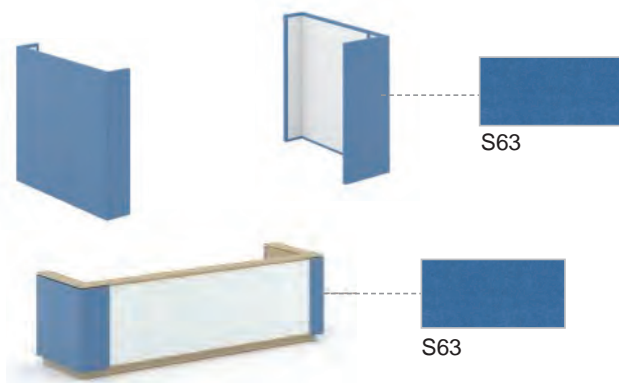

Структура на кода

Страничен тапициран корпус за рецепция

Артикулен номер	Размери, mm	Цвят гамаска ○	
		Step	Velito, Synergy
PRMK200- ○	1040 x 200, H = 972	Ег. цена	Ег. цена
PRMK200- ○	1040 x 200, H = 972	519,90 лв.	689,90 лв.

Артикулен номер	Размери, mm	Цвят гамаска ○	
		Step	Velito, Synergy
PRMK400- ○	1040 x 400, H = 972	Ег. цена	Ег. цена
PRMK400- ○	1040 x 400, H = 972	559,90 лв.	749,90 лв.

Структура на кода

Корпус за L-образна рецепция, L / H (без бюро). Горна, вътрешна част и цокъл – меламин или фурнир. За завършване на комбинацията трябва да се поръчат странични и предни панели.