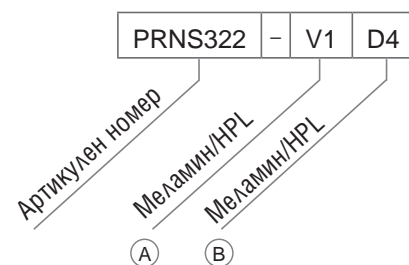

Структура на кода

Характеристики

- Задна/вътрешна панелна част
  - 17 mm ПДЧ, покрита с фурнир, с 1,5 mm кант;
  - 18 mm МFC меламин с 1mm ABS кант.
- Повърхност на горната част
  - 17 mm ПДЧ, покрита с фурнир, с 1,5 mm кант;
  - 18 mm МFC меламин с 2mm ABS кант.
- Цокъл
- Външна част (челна и странична фасада) меламин или фурнир;

- 18 mm МFC меламин с 1mm ABS кант;
- 17 mm ПДЧ, покрита с фурнир, с 1,5mm кант.
- Корпус
  - 16 mm МFC меламин с 1mm ABS кант;
  - 18 mm MDF;
  - Черен (J4) или бял (M1).
- Фасади
  - 17 mm ПДЧ, покрита с фурнир, с 1,5 mm кант;
  - 16 mm МFC меламин с 2mm ABS кант.

Гаранционен срок

- 5 години