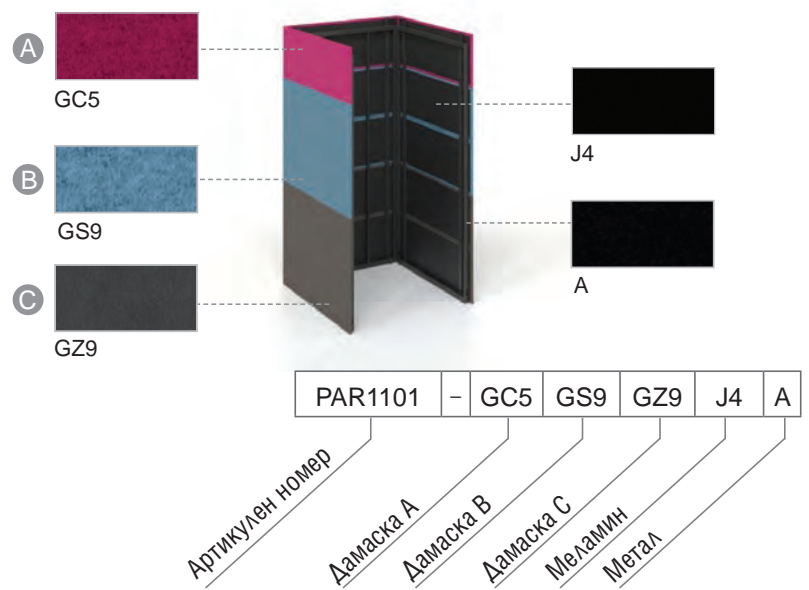

### Стъпка 1/6. Външни стени, тапицирани с текстилна дамаска

		Дамаска ☐		
Berta	Step	Velito Presto, Synergy		
		Дамаска ●		
Berta	Step	Velito Presto, Synergy		
		Дамаска ☐		
Berta	Step	Velito Presto, Synergy		
		Меламин		
		J4		
		Цвят метал		
		A		
Артикулен номер	Размери, mm	Ег. цена	Ег. цена	Ег. цена
PAR1101-☐●☐-J4A	1170 x 1189, H = 2235	2219,90 лв.	2949,90 лв.	3589,90 лв.

### Структура на кода