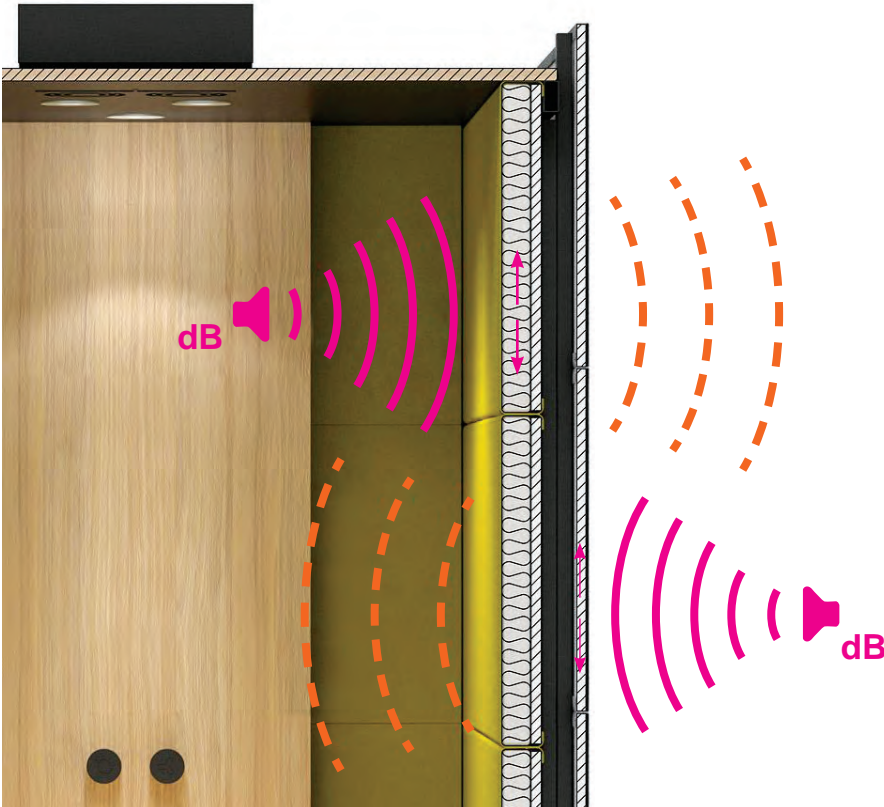

По-малко шум, по-малко хаос

Less noise, less chaos

Многослойната стенна структура на SILENT ROOM, херметичната врата и таван осигуряват стабилна шумоизолация. Вътрешният слой на панелите е направен от акустичен материал от висок клас, който неутрализира ехото и има отлични звукоабсорбиращи свойства.

Multilayered SILENT ROOM wall structure, a hermetic door and a ceiling ensure sound insulation. The inner layer of the panels is made from high-class acoustic material that eliminates echo and has excellent sound absorption properties.

Микроклиматът ви помага да се концентрирате, без дори да забележите

Microclimate helps you to concentrate without you even noticing

Благодарение на своите решения за въздушна вентилация и осветление, SILENT ROOM предлага среда за повишаване на производителността. Интелигентен контролен блок избира оптималното ниво на вентилация и осветеност.

Thanks to its air ventilation and lighting solutions, SILENT ROOM offers a productivity-boosting environment. A smart control unit selects an optimal ventilation and illumination level.