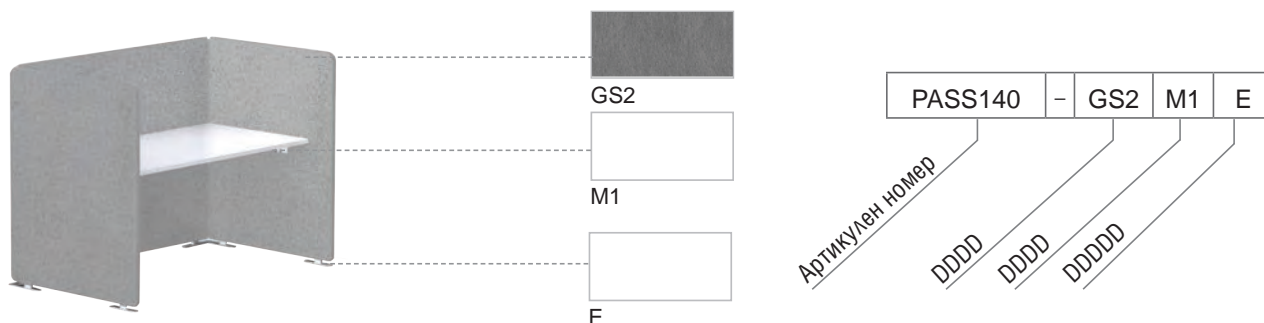

Комбинация от шумоизолиращи панели и два работни плота. Размер на всеки работен плот - 1400; снабдени с отвори за управление на кабели

		Дамаска ◯			
		Lucia		Veito Presto/Step/Synergy	
		Цвят меламин *			
		D1, D2, M1, N3	D3, D4, D5, N2	D1, D2, M1, N3	D3, D4, D5, N2
		Цвят метал ⊕			
		А, Е, М, Т1			
Артикулен номер	Размери, mm	Ег. цена	Ег. цена	Ег. цена	Ег. цена
PASS141-◯*⊕	2908 x 1018 H = 1270 (530)*	2 569,90 лв.	2 659,90 лв.	2 969,90 лв.	3 059,90 лв.

Комбинация от шумоизолиращи панели и два работни плота. Размер на всеки работен плот - 1400 mm; снабдени с отвори за управление на кабели

		Дамаска ◯			
		Lucia		Veito Presto/Step/Synergy	
		Цвят меламин *			
		D1, D2, M1, N3	D3, D4, D5, N2	D1, D2, M1, N3	D3, D4, D5, N2
		Цвят метал ⊕			
		А, Е, М, Т1			
Артикулен номер	Размери, mm	Ег. цена	Ег. цена	Ег. цена	Ег. цена
PASS143-◯*⊕	2908 x 1018, H = 1270 (530)*	2 609,90 лв.	2 699,90 лв.	3 009,90 лв.	3 099,90 лв.

Комбинация от шумоизолиращи панели и два работни плота. Размер на всеки работен плот - 1400 mm; снабдени с отвори за управление на кабели

		Дамаска ◯			
		Lucia		Veito Presto/Step/Synergy	
		Цвят меламин *			
		D1, D2, M1, N3	D3, D4, D5, N2	D1, D2, M1, N3	D3, D4, D5, N2
		Цвят метал ⊕			
		А, Е, М, Т1			
Артикулен номер	Размери, mm	Ег. цена	Ег. цена	Ег. цена	Ег. цена
PASS145-◯*⊕	2908 x 2000, H = 1270 (530)*	4 089,90 лв.	4 269,90 лв.	4 649,90 лв.	4 829,90 лв.

Структура на кода

Характеристики

- Шумоизолиращите странични панели са изработени от 16 mm ПДЧ, покрити с акустична пяна 10 mm
- Тапицирани с текстилна дамаска
- Работният плот е изработен от ПДЧ с меламиново покритие

- Дебелина на работния плот: 25 mm
- Метална носеща греда под плота с размери 40 x 20 mm

Гаранционен срок

- 5 години