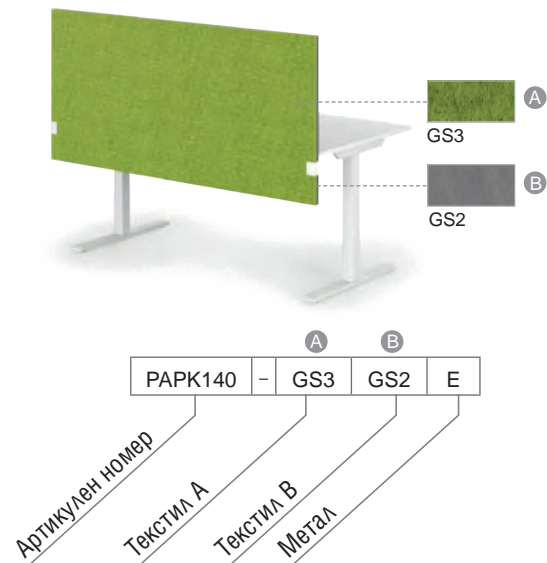

Шумоизолиращи преградни панели, серия Modus

Регулируем по височина панел, подходящ за бюра: единични бюра MOTION, единични бюра EASY, ONE, NOVA A, T-EASY, ONE H

Възможност за избор на различен цвят гамаска за гърба и лицето на панела

Преген шумоизолиращ панел

Дамаска А ○					
Berta	Lucia	Velito Presto	Synergy	Step	
Дамаска В ●					
Berta	Lucia	Velito Presto	Synergy	Step	
Цвят метал ⊕					
А, Е, М					
Артикулен номер	Размери, mm	Ег. цена	Ег. цена	Ег. цена	Ег. цена
PAPK120- ○●⊕	1200 x 42, H = 740	269,90 лв.	329,90 лв.	369,90 лв.	369,90 лв.
PAPK140- ○●⊕	1400 x 42, H = 740	279,90 лв.	339,90 лв.	379,90 лв.	379,90 лв.
PAPK160- ○●⊕	1600 x 42, H = 740	299,90 лв.	369,90 лв.	419,90 лв.	419,90 лв.
PAPK180- ○●⊕	1800 x 42, H = 740	469,90 лв.	569,90 лв.	649,90 лв.	649,90 лв.

Структура на кода