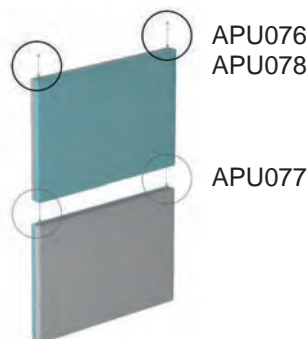

Структура на кода

1. APU046 – **GZ9** **GS6** – два цвята
2. APU046 – **GZ9** **GS6** – един цвят

Характеристики Двустранен шумоизолиращ панел за таван

- Рамка от шперплат 18 mm
- 20 mm акустична пяна
- 10 mm пяна HR3030
- Покрит с 3 mm пяна HR5050
- Тапициран с дамаска

Характеристики Шумоизолиращ панел за таван/стенен монтаж

- Рамка от шперплат от 30 mm
- Покрит с 3 mm пяна HR5050
- 20 mm акустична пяна
- Тапициран с дамаска

Сертификати

- LST EN ISO 354:2004
- LST EN ISO 11654:1998

Гаранционен срок

- 5 години