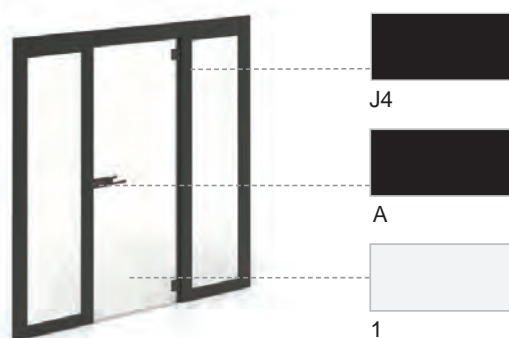

Структура на кода