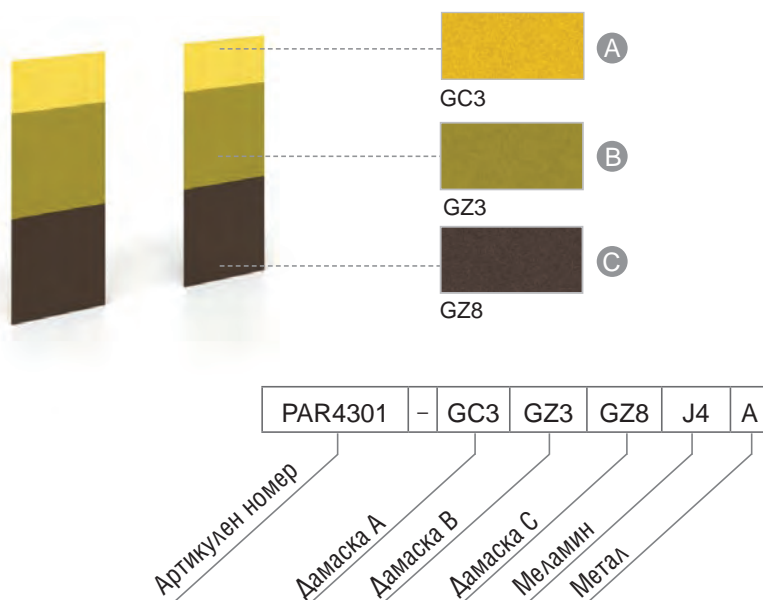

Стъпка 3/6. Вътрешни акустични стени, тапицирани с текстилна гамаска

Дамаска ○		Berta	Step	Velito Presto, Synergy
Дамаска ●		Berta	Step	Velito Presto, Synergy
Дамаска ⊙		Berta	Step	Velito Presto, Synergy
Меламин				
J4				
Цвят метал				
A				
Артикулен номер	Размери, mm	Ег. цена	Ег. цена	Ег. цена
PAR4301- ○ ● ⊙-J4A	871 x 39, H = 2150	819,90 лв.	1209,90 лв.	1559,90 лв.

Стъпка 3/6. Вътрешни преградни стени, меламин

Цвят меламин*		J4	
D1, D2, M1, T			
Цвят метал			
A			
Артикулен номер	Размери, mm	Ег. цена	Ег. цена
PAR4302-*A	871 x 36, H = 2150	439,90 лв.	549,90 лв.

Стъпка 4/6. Вътрешна предна централна стена с маса (H=720 mm), вентилация (подаване на въздух) и LED осветление

Цвят меламин*		J4	
D1, D2, M1, N1, N3			
Цвят меламин			
J4			
Цвят метал			
A			
Артикулен номер	Размери, mm	Ег. цена	Ег. цена
PARU405- *J4A-EU	800 x 1296, H = 2150	4869,90 лв.	4929,90 лв.

Стъпка 4/6. Вътрешна предна централна стена с маса (H = 1050 mm), вентилация (подаване на въздух) и LED осветление

Цвят меламин*		J4	
D1, D2, M1, N1, N3			
Цвят меламин *			
J4			
Цвят метал			
A			
Артикулен номер	Размери, mm	Ег. цена	Ег. цена
PARU406- *J4A-EU	800 x 1296, H = 2150	4869,90 лв.	4929,90 лв.

Структура на кода