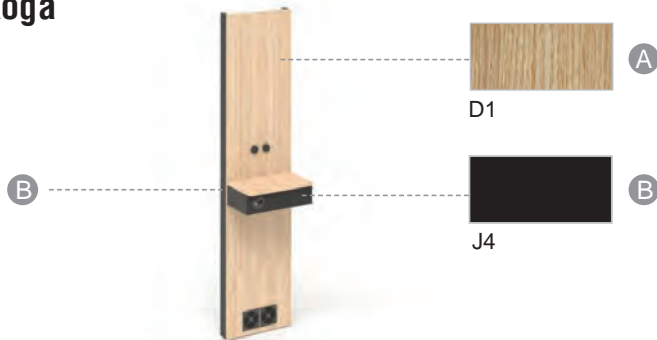

Шумоизолиращи модули, серия Silent Room S

Стъпка 4/6. Вътрешна предна централна стена с вентилация (впръскване на въздух) и LED система за управление на осветлението. Плът (300 x 500 mm, H = 146 mm), монтиран на стената с вграден контакт и USB тип A и тип C, с един кабелен водач. Височина на плота от земята 1050 mm.

Цвят меламин*			
D1, D2, M1, T	J4, N1		
Цвят меламин			
J4			
Цвят метал			
A			
Артикулен номер	Размери, mm	Ег. цена	Ег. цена
PARU401- *J4A-EU	500 x 396, H = 2150	4599,90 лв.	4649,90 лв.

Стъпка 4/6. Вътрешна предна централна стена с вентилация (впръскване на въздух) и LED система за управление на осветлението. Плът (300 x 500 mm, H = 146 mm), монтиран на стената с електрически контакт. Височина на плота от земята 1050 mm.

Цвят меламин*			
D1, D2, M1, T	J4, N1		
Цвят меламин			
J4			
Цвят метал			
A			
Артикулен номер	Размери, mm	Ег. цена	Ег. цена
PARU402- *J4A-EU	500 x 396, H = 2150	4069,90 лв.	4119,90 лв.

Структура на кода