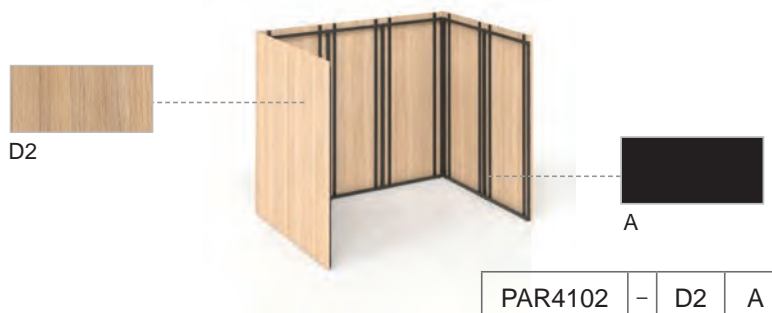

Структура на кода

PAR4102	-	D2	A

Артикулен номер
Меламин
Метал