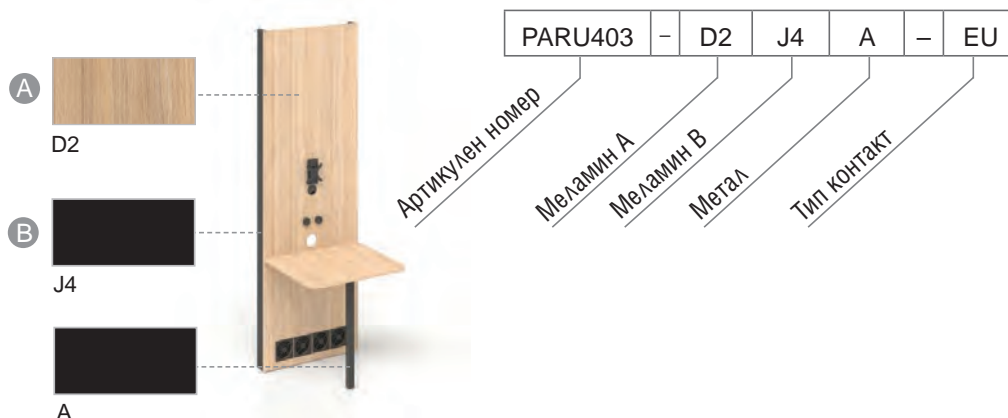

## Структура на кода

Цвят меламин*		J4	
D1, D2, M1, N1, N3			
Цвят меламин		J4	
Цвят метал		A	
Артикулен номер	Размери, mm	Ег. цена	Ег. цена
PARU403- *J4A	700 x 696, H = 2150	4829,90 лв.	4869,90 лв.

Стъпка 5/6. Дясностояща стъклена фасада С врати в метална рамка. 8 мм закалено стъкло. Врата без заключване