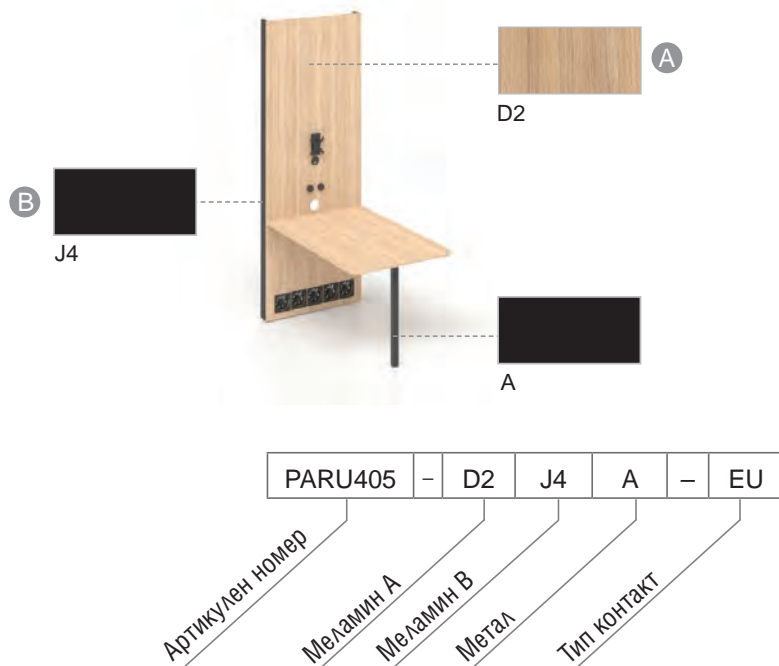

Структура на кода