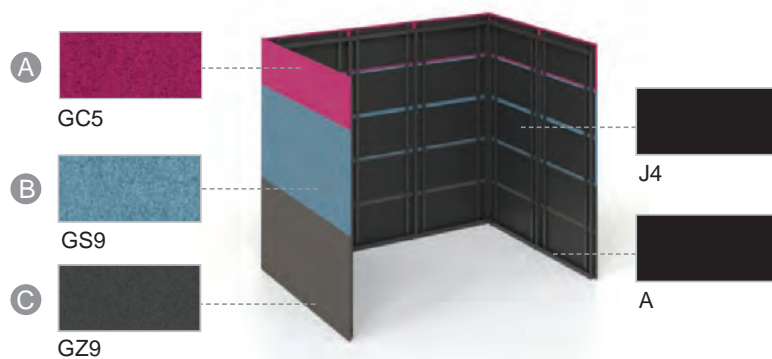

Структура на кода

PAR4101	-	GC5	GS9	GZ9	J4	A

Артикулен номер
Дамаска A
Дамаска B
Дамаска C
Меламин
Метал