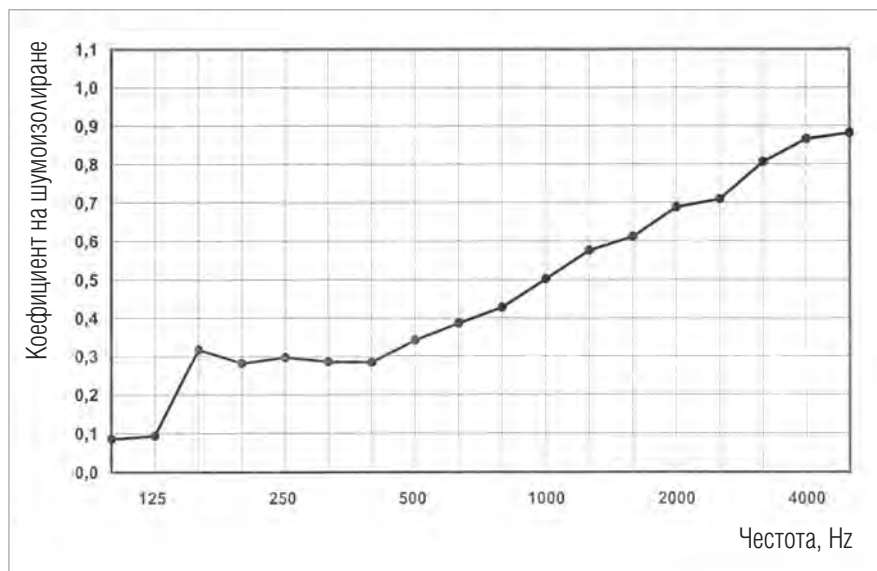

Шумоизолиращ панел

Артикулен номер	Размери, mm	Дамаска ○		
		Berta	Lucia	Velito Presto, Synergy
		Ег. цена	Ег. цена	Ег. цена
PAFU140- ○	1400 x 36, H = 1200	379,90 лв.	489,90 лв.	549,90 лв.
PAFU141- ○	1400 x 36, H = 1400	439,90 лв.	569,90 лв.	639,90 лв.
PAFU142- ○	1400 x 36, H = 1600	469,90 лв.	579,90 лв.	649,90 лв.
PAFU143- ○	1400 x 36, H = 1800	499,90 лв.	629,90 лв.	759,90 лв.
PAFU160- ○	1600 x 36, H = 1200	389,90 лв.	499,90 лв.	559,90 лв.
PAFU161- ○	1600 x 36, H = 1400	449,90 лв.	579,90 лв.	649,90 лв.
PAFU162- ○	1600 x 36, H = 1600	509,90 лв.	669,90 лв.	729,90 лв.
PAFU163- ○	1600 x 36, H = 1800	539,90 лв.	669,90 лв.	789,90 лв.

Свързващ компонент за свободно стоящи панели, 2 бр.

		Цвят метал ⊕
		A, E, M, T1
Артикулен номер	Размери, mm	Ег. цена
PAFZ001- ⊕	112 x 34 x 8	19,99 лв.

Свързващ компонент за свободно стоящи панели, 2 бр.

		Цвят метал ⊕
		A, E, M, T1
Артикулен номер	Размери, mm	Ег. цена
PAFZ002- ⊕	86 x 60 x 8	23,99 лв.

Свързващ компонент за свободно стоящи панели, 2 бр.

		Цвят метал ⊕
		A, E, M, T1
Артикулен номер	Размери, mm	Ег. цена
PAFZ003- ⊕	138 x 60 x 8	32,99 лв.

Метални крачета за свободно стоящ панел, 4 бр.

		Цвят метал ⊕
		A, E, M, T1
Артикулен номер	Размери, mm	Ег. цена
PAFZ040 – ⊕	L = 400	129,90 лв.

Метални крачета с колелца за свободно стоящ панел, 4 бр.

		Цвят метал ⊕
		A, E, M, T1
Артикулен номер	Размери, mm	Ег. цена
PAFZ041- ⊕	L = 400	199,90 лв.

Характеристики

- Изработени от сурово ПДЧ 16 mm
- 10 mm акустична пяна
- Тапицирани с дамаска

Сертификати

- LST EN ISO 354:2006
- LST EN ISO 11654:1998

Гаранционен срок

- 5 години