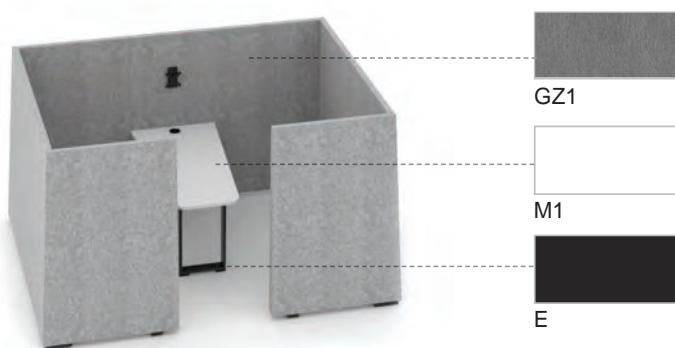

Структура на кода

Характеристики на седалките

- Рамка, изработена от шперплат 15 mm и ПДЧ 15 mm
- Пяна в горната част на седалката с дебелина 30 mm HR5050 (плътност: 48 – 51 kg/m²)
- Странична пяна с дебелина 20 mm HR3030 (плътност: 28 – 32 kg/m²)
- Основа от черен метал, H = 50 mm

Гаранционен срок

- 5 години