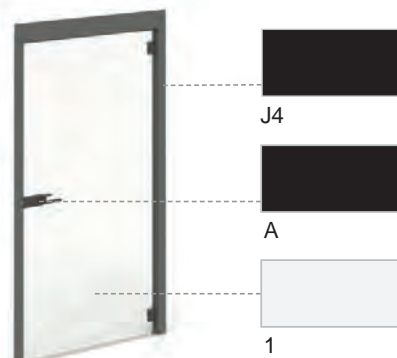

Структура на кода