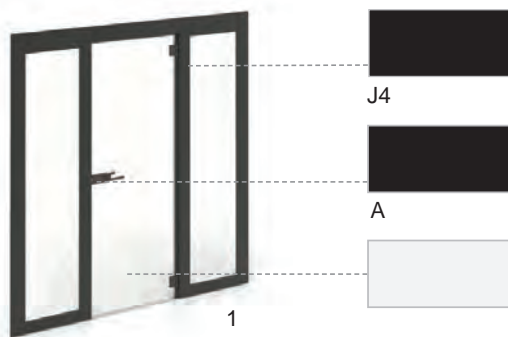

Стъпка 5/6. Лявостояща стъклена фасада С врати в метална рамка. 8 мм закалено стъкло. Врата без заключване

Цвят меламин
J4
Цвят метал
A
Стъкло
1

Артикулен номер	Размери, mm	Ег. цена
PARU506-J4A1	2776 x 56, H = 2235	4999,90 лв.

### Характеристики

- Врата с H профил (лява и дясна).
- 8 mm закалено защитно стъкло
- Метална рамка с предно покритие от меламин
- Дръжка на вратата без заключване

Структура на кода

Стъпка 6/6. Меламинов таван с LED светлина и система за вентилация (изсмукване на въздух)