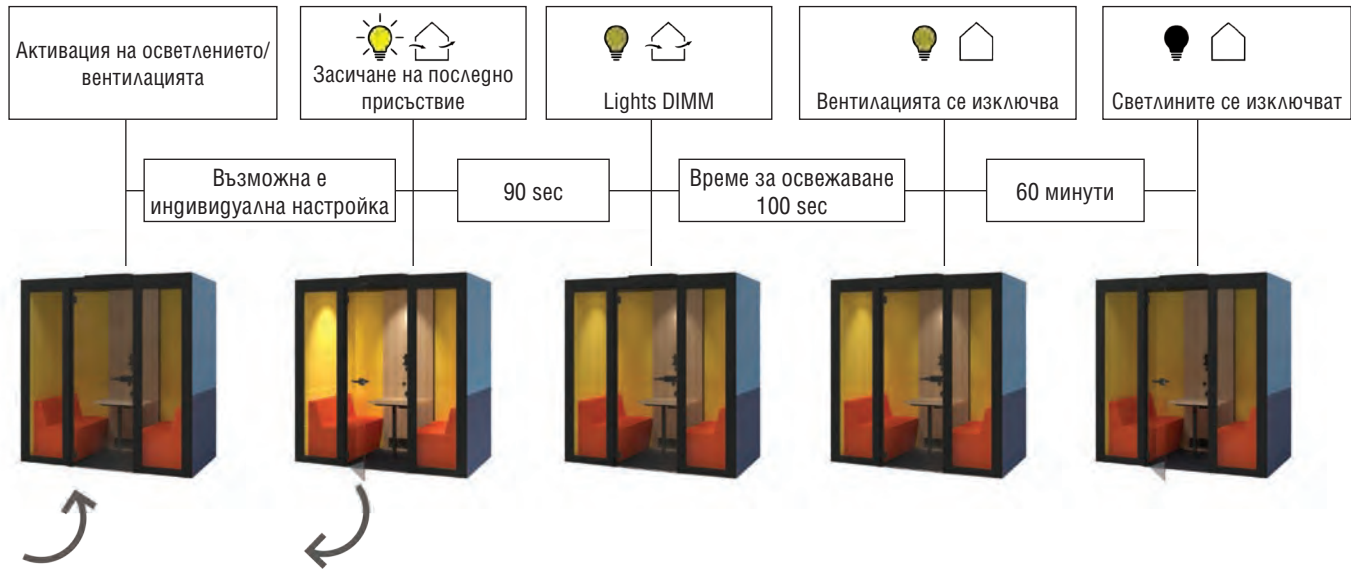

Стъпка 2/6. Вътрешни акустични стени, тапицирани с текстилна дамаска

Шумоизолиращи модули, серия Silent Room S

КОНФИГУРИРАЙ СВОЙ СОБСТВЕН SILEN ROOM В 6 ЛЕСНИ СЪТЪПКИ

Автоматични операции