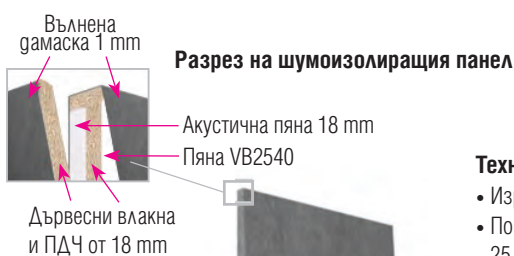

Разрез на шумоизолираща панел

Техническа информация

- Изработен от 18 mm сървесни влакна и ПДЧ от 18 mm
- Покрит със специално оформена пена VB2540 (плътност: 25 kg/m³) и акустична пена
- Крачета, изработени от MDF, боядисани в черен цвят, H = 39 mm

Гаранционен срок

- 5 години

Дизайнери
Christina Strand, Niels Hvass
Германия