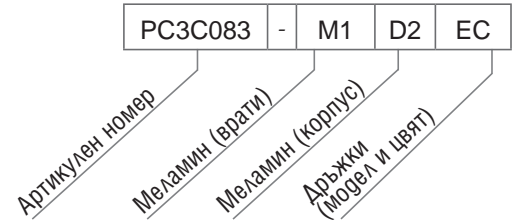

Шкаф с шумоизолиращи врати,
без основа и рафтове, със заключване

Цвят меламин А*	
D1, D2, M1, N1, N3, D3, D4, D5, N2	
Цвят меламин В*	
D1, D2, M1, N1, N3	D3, D4, D5, N3
Дръжки □	
AC, EC, MC, T1C	
Артикулен номер	Размери, mm
PC3C082-* □	800x400, H=1075
Ег. цена	Ег. цена
1249,90 лв.	1299,90 лв.

Шкаф с шумоизолиращи врати,
без основа, с 3 рафта и заключване

Цвят меламин А*	
D1, D2, M1, N1, N3, D3, D4, D5, N2	
Цвят меламин В*	
D1, D2, M1, N1, N3	D3, D4, D5, N3
Дръжки □	
AC, EC, MC, T1C	
Артикулен номер	Размери, mm
PC3C083-* □	800x400, H=1075
Ег. цена	Ег. цена
1289,90 лв.	1369,90 лв.

Структура на кода

Предимства

- Богат асортимент
- Възможност за закрепване на шкафове един върху друг
- 5 различни височини
- Комбинация на различни материали
- Широк набор от допълнителни елементи за индивидуални комбинации

Характеристики

- Меламинов корпус, врати и рафтове 18 mm, с 1 mm кант
- 18 mm меламинов гръб
- Възможност за заключване
- Регулируеми пластмасови крачета с H=17 mm (+10 mm)

Сертификати

- LST EN 14073-1:2004
- LST EN 14073-2:2004
- LST EN 14073-3:2004
- LST EN 14074-2004

Гаранционен срок

- 5 години

Основи за шкафов и стелажи Choice

Меламинова основа за стелажи Choice

		Цвят меламин А*	
		D1, D2, M1, N1, N3	D3, D4, D5, N2
Артикулен номер	Размери, mm	Ег. цена	Ег. цена
PCOZ080-*	800x400, H=80	32,99 лв.	41,99 лв.
PCOZ100-*	1000x400, H=80	37,99 лв.	46,99 лв.
PCOZ120-*	1200x400, H=80	41,99 лв.	50,99 лв.
PCOZ160-*	1600x400, H=80	46,99 лв.	59,99 лв.

Метална основа за стелажи Choice

		Цвят метал ⊕
		A, E, M, T1
Артикулен номер	Размери, mm	Ег. цена
PCOZ081-⊕	800x400, H=40	50,99 лв.
PCOZ101-⊕	1000x400, H=40	55,99 лв.
PCOZ121-⊕	1200x400, H=40	64,99 лв.
PCOZ161-⊕	1600x400, H=40	68,99 лв.

Метална рамка с крачета за стелаж

		Цвят метал ⊕
		A, E, M, J1
Артикулен номер	Размери, mm	Ег. цена
PCOZ082-⊕	800x400, H=150	41,99 лв.
PCOZ102-⊕	1000x400, H=150	46,99 лв.
PCOZ122-⊕	1200x400, H=150	55,99 лв.
PCOZ162-⊕	1600x400, H=150	59,99 лв.

Метални крака, 4 броя

		Цвят метал ⊕
		A, E, M, T1
Артикулен номер	Размери, mm	Ег. цена
PCOZ003-⊕	400x153, H=80 за стелажи с дължина 800/1000	19,99 лв.
PCOZ004-⊕	400x153, H=80 + централен крак, за стелажи с дължина 1200/1600	23,99 лв.

Масивни дървени крака, 4 броя

Артикулен номер	Размери, mm	Ег. цена
PCOZ005	400x160, H=150 за стелажи с дължина 800/1000	289,90 лв.
PCOZ006	400x160, H=150 + централен крак за стелажи с дължина 1200/1600	319,90 лв.

Пластмасови крачета

Артикулен номер	Размери, mm	Ег. цена
PCOZ002	Ø50, H=17, 5 броя за шкафов с дължина 800/1000	10,99 лв.
PCOZ001	Ø50, H=17, 6 броя за шкафов с дължина 1200/1600	10,99 лв.