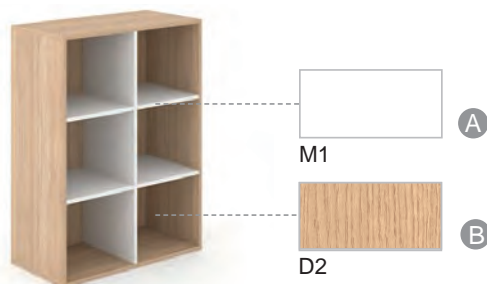

Серия шкафове и стелажи Choice

Стелаж без основа, с два рафта

		Цвят меламин А*	
		D1, D2, M1, N1, N3, D3, D4, D5, N2	
		Цвят меламин В*	
		D1, D2, M1, N1, N3	D3, D4, D5, N2
Артикулен номер	Размери, mm	Ег. цена	Ег. цена
PC2N080- **	800x400, H=720	159,90 лв.	209,90 лв.

Стелаж без основа, с три рафта

		Цвят меламин А*	
		D1, D2, M1, N1, N3, D3, D4, D5, N2	
		Цвят меламин В*	
		D1, D2, M1, N1, N3	D3, D4, D5, N2
Артикулен номер	Размери, mm	Ег. цена	Ег. цена
PC3N080- **	800x400, H=1075	209,90 лв.	279,90 лв.

Стелаж без основа, с четири рафта

		Цвят меламин А*	
		D1, D2, M1, N1, N3, D3, D4, D5, N2	
		Цвят меламин В*	
		D1, D2, M1, N1, N3	D3, D4, D5, N2
Артикулен номер	Размери, mm	Ег. цена	Ег. цена
PC4N080- **	800x400, H=1425	279,90 лв.	349,90 лв.

Стелаж без основа, с пет рафта

		Цвят меламин А*	
		D1, D2, M1, N1, N3, D3, D4, D5, N2	
		Цвят меламин В*	
		D1, D2, M1, N1, N3	D3, D4, D5, N2
Артикулен номер	Размери, mm	Ег. цена	Ег. цена
PC5N080- **	800x400, H=1780	329,90 лв.	419,90 лв.

Стелаж без основа, с шест рафта

		Цвят меламин А*	
		D1, D2, M1, N1, N3, D3, D4, D5, N2	
		Цвят меламин В*	
		D1, D2, M1, N1, N3	D3, D4, D5, N2
Артикулен номер	Размери, mm	Ег. цена	Ег. цена
PC6N080- **	800x400, H=2130	409,90 лв.	509,90 лв.

Структура на кода

Предимства

- Богат асортимент
- Възможност за закрепване на шкафове един върху друг
- 5 различни височини
- Комбинация на различни материали
- Широк набор от допълнителни елементи за индивидуални комбинации

Характеристики

- Меламинов корпус, врати и рафтове 18 mm, с 1 mm кант
- 18 mm меламинов гръб
- Възможност за заключване
- Регулируеми пластмасови крачета с H=17 mm (+10 mm)

Сертификати

- LST EN 14073-1:2004
- LST EN 14073-2:2004
- LST EN 14073-3:2004
- LST EN 14074-2004

Гаранционен срок

- 5 години