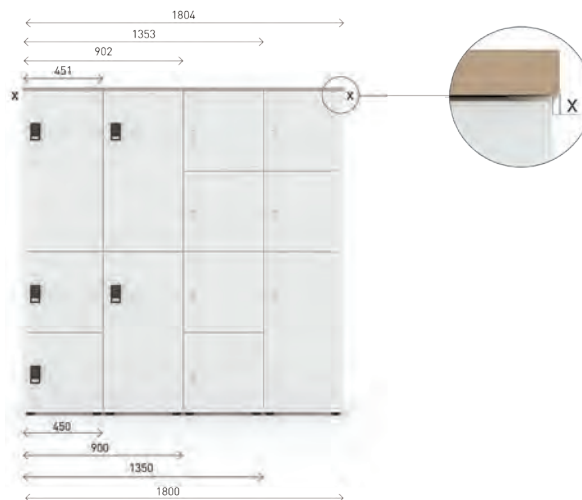

Единичен шкаф с две малки и една голяма врата, без рафтове, със слот за поща и възможност за заключване

Цвят меламина А*		HPL/Фурнир		Цвят меламина А*		HPL/Фурнир	
D1, D2, M1, N1, N3	D3, D4, D5, N2	AA, H12, H13, H14, H15, H70		D1, D2, M1, N1, N3	D3, D4, D5, N2	AA, H12, H13, H14, H15, H70	
Цвят меламина В*							
D1, D2, M1, N1, N3				D3, D4, D5, N2			
Тип заключване ☐							
CP CS DP DS							
Артикулен номер	Размери, mm	Ег. цена	Ег. цена	Ег. цена	Ег. цена	Ег. цена	Ег. цена
PC4C186/P3 - * * ☐	450x500, H=1817	1419,90 лв.	1439,90 лв.	1619,90 лв.	1499,90 лв.	1529,90 лв.	1709,90 лв.

Единичен шкаф с една голяма и две малки врати, без рафтове, със слот за поща и възможност за заключване

Цвят меламина А*		HPL/Фурнир		Цвят меламина А*		HPL/Фурнир	
D1, D2, M1, N1, N3	D3, D4, D5, N2	AA, H12, H13, H14, H15, H70		D1, D2, M1, N1, N3	D3, D4, D5, N2	AA, H12, H13, H14, H15, H70	
Цвят меламина В*							
D1, D2, M1, N1, N3				D3, D4, D5, N2			
Тип заключване ☐							
CP CS DP DS							
Артикулен номер	Размери, mm	Ег. цена	Ег. цена	Ег. цена	Ег. цена	Ег. цена	Ег. цена
PC4C187/P3 - * * ☐	450x500, H=1817	1419,90 лв.	1439,90 лв.	1619,90 лв.	1499,90 лв.	1529,90 лв.	1709,90 лв.

Горен панел за шкафчета Choice

		Цвят меламина*
		D1, D2, M1, N1, N3, D3, D4, D5, N2
Артикулен номер	Размери, mm	Ег. цена
PC0Z058-*	450x500, H=16	19,99 лв.
PC0Z059-*	900x500, H=16	32,99 лв.
PC0Z060-*	1350x500, H=16	46,99 лв.
PC0Z061-*	1800x500, H=16	59,99 лв.

Структура на кода