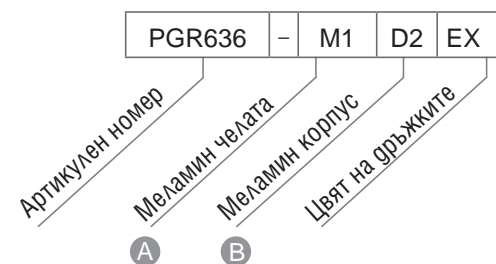

Отворен шкаф

	Цвят меламин А*		
	D1, D2, M1, N1, N3	D3, D4, D5, N2	
	Дръжки □		
	АК, АХ, ЕХ, МК, МХ, Т1Х		
Артикулен номер	Размери, mm	Ег. цена	Ег. цена
PPXA420-*	800x400, H=720	139,90 лв.	149,90 лв.

Контейнер с 3 метални чекмеджета, централно заключване и система против обръщане

	Цвят меламин А*		
	D1, D2, M1, N1, N3, D3, D4, D5, N2	D1, D2, M1, N1, N3, D3, D4, D5, N2	
	Цвят меламин В*		
	D1, D2, M1, N1, N3	D3, D4, D5, N2	
Дръжки □			
АГ, АК, АХ, ЕГ, ЕХ, МГ, МК, МХ, Т1Г, Т1К, Т1Х			
Артикулен номер	Размери, mm	Ег. цена	Ег. цена
PGR636-*	430x600, H=594		699,90 лв.

Контейнер с 3 метални чекмеджета, 1 органайзер, централно заключване и система против обръщане

	Цвят меламин А*		
	D1, D2, M1, N1, N3, D3, D4, D5, N2	D1, D2, M1, N1, N3, D3, D4, D5, N2	
	Цвят меламин В*		
	D1, D2, M1, N1, N3	D3, D4, D5, N2	
Дръжки □			
АГ, АК, АХ, ЕГ, ЕХ, МГ, МК, МХ, Т1Г, Т1К, Т1Х			
Артикулен номер	Размери, mm	Ег. цена	Ег. цена
PGR640-*	430x600, H=594	749,90 лв.	779,90 лв.

Контейнер с 2 метални чекмеджета, 1 органайзер, 1 чекмедже за висящи папки, централно заключване и система против обръщане)

	Цвят меламин А*		
	D1, D2, M1, N1, N3, D3, D4, D5, N2	D1, D2, M1, N1, N3, D3, D4, D5, N2	
	Цвят меламин В*		
	D1, D2, M1, N1, N3	D3, D4, D5, N2	
Дръжки □			
АГ, АК, АХ, ЕГ, ЕХ, МГ, МК, МХ, Т1Г, Т1К, Т1Х			
Артикулен номер	Размери, mm	Ег. цена	Ег. цена
PGR632-*	430x600, H=594	689,90 лв.	709,90 лв.

Структура на кода

Характеристики

- Корпус с дебелина на меламината 16 mm, с 1 mm ABS кант
- Пластмасови крачета за изравняване на височината, H=38 mm + 10 mm (Optima Plus) и H=23 mm + 10 mm (за серии PSS, P) или двойни колела Ø37 mm

Сертификати

- LST CEN/TR 14073-1:2004
- LST CEN/TR 14073-2:2004

Гаранционен срок

- 5 години