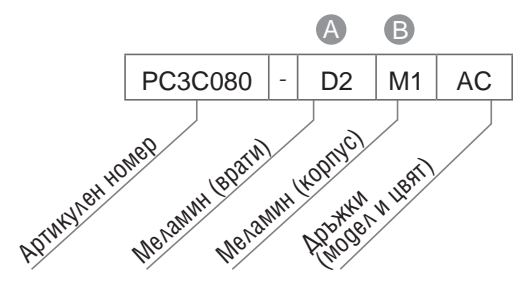

Шкаф с четири рафта, две плъзгащи се врати и заключване

		Цвят меламин А*	
		D1, D2, M1, N1, N3, D3, D4, D5, N2	
		Цвят меламин В*	
		D1, D2, M1, N1, N3	D3, D4, D5, N3
		Дръжки □	
		AC, AG, AX, EC, EG, EX, MC, MG, MX, T1C, T1G, T1X	
Артикулен номер	Размери, mm	Ег. цена	Ег. цена
PC4S120-* * □	1200x400, H=1425	589,90 лв.	719,90 лв.
PC4S160-* * □	1600x400, H=1425	699,90 лв.	869,90 лв.

Шкаф с пет рафта, две плъзгащи се врати и заключване

		Цвят меламин А*	
		D1, D2, M1, N1, N3, D3, D4, D5, N2	
		Цвят меламин В*	
		D1, D2, M1, N1, N3	D3, D4, D5, N3
		Дръжки □	
		AC, AG, AX, EC, EG, EX, MC, MG, MX, T1C, T1G, T1X	
Артикулен номер	Размери, mm	Ег. цена	Ег. цена
PC5S120-* * □	1200x400, H=1780	669,90 лв.	839,90 лв.

Гардероб с плъзгащи врати, заключване и изтеглящ се лост за закачалки

		Цвят меламин А*	
		D1, D2, M1, N1, N3, D3, D4, D5, N2	
		Цвят меламин В*	
		D1, D2, M1, N1, N3	D3, D4, D5, N3
		Дръжки □	
		AC, AG, AX, EC, EG, EX, MC, MG, MX, T1C, T1G, T1X	
Артикулен номер	Размери, mm	Ег. цена	Ег. цена
PC4S121-* * □	800x400, H=1075	559,90 лв.	679,90 лв.
PC5S121-* * □	1000x400, H=1075	619,90 лв.	759,90 лв.

Гардероб с две врати без заключване и изтеглящ се лост за закачалки

		Цвят меламин А*	
		D1, D2, M1, N1, N3, D3, D4, D5, N2	
		Цвят меламин В*	
		D1, D2, M1, N1, N3	D3, D4, D5, N3
		Дръжки □	
		AC, AG, AX, EC, EG, EX, MC, MG, MX, T1C, T1G, T1X	
Артикулен номер	Размери, mm	Ег. цена	Ег. цена
PC4C082-* * □	800x420, H=1425	439,90 лв.	519,90 лв.
PC5C082-* * □	800x420, H=1780	529,90 лв.	629,90 лв.

Структура на кода

Предимства

- Богат асортимент
- Възможност за закрепване на шкафове един върху друг
- 5 различни височини
- Комбинация на различни материали
- Широк набор от допълнителни елементи за индивидуални комбинации

Характеристики

- Меламинов корпус, врати и рафтове 18 mm, с 1 mm кант
- 18 mm меламинов гръб
- Възможност за заключване
- Регулируеми пластмасови крачета с H=17 mm (+10 mm)

Сертификати

- LST EN 14073-1:2004
- LST EN 14073-2:2004
- LST EN 14073-3:2004
- LST EN 14074:2004

Гаранционен срок

- 5 години