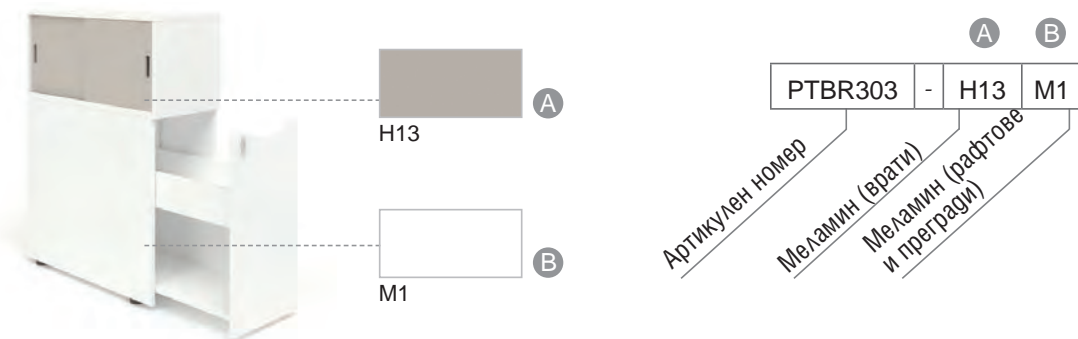

Висок шкаф, лявостоящ, със заключване и допълнителен стелаж

		Цвят меламин А*	
		D1, D2, M1, N1, N3, D3, D4, D5, N2	
		Цвят меламин В**	
		D1, D2, M1, N1, N3	D3, D4, D5, N2
Артикулен номер	Размери, mm	Ег. цена	Ег. цена
PTBL301- * *	800x360, H=1090	669,90 лв.	709,90 лв.
PTBL302- * *	820x360, H=1090	679,90 лв.	719,90 лв.

Висок шкаф, дясностоящ, със заключване и плъзгащи се врати на допълнителния стелаж

		Цвят HPL *	
		H12, H13, H14, H15, H70	
		Цвят меламин В**	
		D1, D2, M1, N1, N3	D3, D4, D5, N2
Артикулен номер	Размери, mm	Ег. цена	Ег. цена
PTBR303- * *	800x360, H=1090	749,90 лв.	809,90 лв.
PTBR304- * *	820x360, H=1090	769,90 лв.	829,90 лв.

Висок шкаф, лявостоящ, със заключване и плъзгащи се врати на допълнителния стелаж

		Цвят HPL *	
		H12, H13, H14, H15, H70	
		Цвят меламин В**	
		D1, D2, M1, N1, N3	D3, D4, D5, N2
Артикулен номер	Размери, mm	Ег. цена	Ег. цена
PTBL303- * *	800x360, H=1090	749,90 лв.	809,90 лв.
PTBL304- * *	820x360, H=1090	769,90 лв.	829,90 лв.

Кашпа за висок шкаф без основа

		Цвят меламин А*	
		D1, D2, M1, N1, N3, D3, D4, D5, N2	
Артикулен номер	Размери, mm	Ег. цена	Ег. цена
PTBE083-*	800x420, H=370	68,99 лв.	109,90 лв.
PTBE084-*	820x420, H=370	86,99 лв.	119,90 лв.

Стелаж за висок шкаф без основа

		Цвят меламин А*	
		D1, D2, M1, N1, N3, D3, D4, D5, N2	
Артикулен номер	Размери, mm	Ег. цена	Ег. цена
PTBE081-*	800x420, H=370	109,90 лв.	129,90 лв.
PTBE082-*	820x420, H=370	119,90 лв.	139,90 лв.

Структура на кода

Характеристики

- Две дълбочини: 360 и 420 mm
- Две дължини: 800 и 820 mm
- Три височини: 740, 1090 и 1200 mm
- Много варианти за вътрешно разпределение
- Меламинов корпус, врати и рафтове 18 mm с 1 mm кант
- Дебелина 25 mm с 2 mm ABS кант (за тавана при H=740 mm и среден плот при H=1090 mm)

- Вътрешни чекмеджета от ПДЧ 12 mm с меламиново покритие, с 1 mm кант
- Регулируеми крачета с H=23 mm (+10 mm)
- Колелца Ø80 mm от термопластичен каучук, който не оставя следи
- Товароносимост на колелата: 50 kg

Гаранционен срок

- 5 години