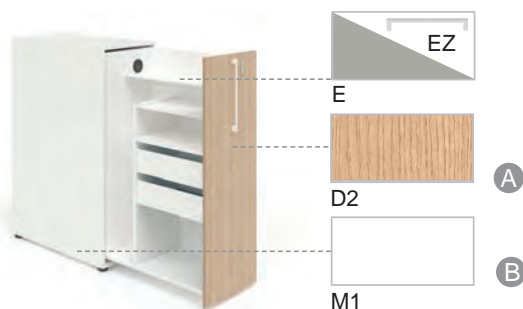

Артикулен номер	Размери, mm	Ег. цена	Ег. цена
PTBR315-** ☼ □ ☺	800x420, H=1200	1269,90 лв.	1309,90 лв.
PTBR316-** ☼ □ ☺	820x420, H=1200	1279,90 лв.	1329,90 лв.

Висок шкаф, лявостоящ, със заключване, един рафт, два метални рафта, две чекмеджета и захранване

Цвят меламин А*	
D1, D2, M1, N1, N3, D3, D4, D5, N2	
Цвят меламин В*	
D1, D2, M1, N1, N3	D3, D4, D5, N2
Цвят метал ☼	
А, Е	
Дръжка □	
AZ, EZ, MZ, T1Z	
Захранване ☺	
CH, EU, FR, UK	

Артикулен номер	Размери, mm	Ег. цена	Ег. цена
PTBL315-** ☼ □ ☺	800x420, H=1200	1269,90 лв.	1309,90 лв.
PTBL316-** ☼ □ ☺	820x420, H=1200	1279,90 лв.	1329,90 лв.

Висок шкаф, дяностоящ, със заключване, един рафт, два метални рафта, две чекмеджета и USB порт

Цвят меламин А*	
D1, D2, M1, N1, N3, D3, D4, D5, N2	
Цвят меламин В*	
D1, D2, M1, N1, N3	D3, D4, D5, N2
Цвят метал ☼	
А, Е	
Дръжка □	
AZ, EZ, MZ, T1Z	
Захранване ☺	
CH, EU, FR, UK	

Артикулен номер	Размери, mm	Ег. цена	Ег. цена
PTBR313-** ☼ □ ☺	800x420, H=1200	1459,90 лв.	1499,90 лв.
PTBR314-** ☼ □ ☺	820x420, H=1200	1479,90 лв.	150990 лв.

Висок шкаф, лявостоящ, със заключване, един рафт, два метални рафта, две чекмеджета и USB порт

Цвят меламин А*	
D1, D2, M1, N1, N3, D3, D4, D5, N2	
Цвят меламин В*	
D1, D2, M1, N1, N3	D3, D4, D5, N2
Цвят метал ☼	
А, Е	
Дръжка □	
AZ, EZ, MZ, T1Z	
Захранване ☺	
CH, EU, FR, UK	

Артикулен номер	Размери, mm	Ег. цена	Ег. цена
PTBL313-** ☼ □ ☺	800x420, H=1200	1459,90 лв.	1499,90 лв.
PTBL314-** ☼ □ ☺	820x420, H=1200	1479,90 лв.	1509,90 лв.

Структура на кода

Характеристики

- Две дълбочини: 360 и 420 mm
- Две дължини: 800 и 820 mm
- Три височини: 740, 1090 и 1200 mm
- Много варианти за вътрешно разпределение
- Меламинов корпус, врати и рафтове 18 mm с 1 mm кант
- Дебелина 25 mm с 2 mm ABS кант (за тавана при H=740 mm и среден плот при H=1090 mm)

- Вътрешни чекмеджета от ПДЧ 12 mm с меламиново покритие, с 1 mm кант
- Регулируеми крачета с H=23 mm (+10 mm)
- Колелца Ø80 mm от термопластичен каучук, който не оставя следи
- Товарносимост на колелата 50 kg

Гаранционен срок

- 5 години