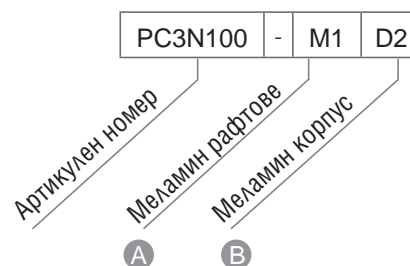

Серия шкафове и стелажи Choice

Стелаж без основа, с два рафта

		Цвят меламин А*	
		D1, D2, M1, N1, N3, D3, D4, D5, N2	
		Цвят меламин В*	
		D1, D2, M1, N1, N3	D3, D4, D5, N2
Артикулен номер	Размери, mm	Ег. цена	Ег. цена
PC2N080- **	800x400, H=720	159,90 лв.	209,90 лв.

Стелаж без основа, с три рафта

		Цвят меламин А*	
		D1, D2, M1, N1, N3, D3, D4, D5, N2	
		Цвят меламин В*	
		D1, D2, M1, N1, N3	D3, D4, D5, N2
Артикулен номер	Размери, mm	Ег. цена	Ег. цена
PC3N080- **	800x400, H=1075	209,90 лв.	279,90 лв.

Стелаж без основа, с четири рафта

		Цвят меламин А*	
		D1, D2, M1, N1, N3, D3, D4, D5, N2	
		Цвят меламин В*	
		D1, D2, M1, N1, N3	D3, D4, D5, N2
Артикулен номер	Размери, mm	Ег. цена	Ег. цена
PC4N080- **	800x400, H=1425	279,90 лв.	349,90 лв.

Стелаж без основа, с пет рафта

		Цвят меламин А*	
		D1, D2, M1, N1, N3, D3, D4, D5, N2	
		Цвят меламин В*	
		D1, D2, M1, N1, N3	D3, D4, D5, N2
Артикулен номер	Размери, mm	Ег. цена	Ег. цена
PC5N080- **	800x400, H=1780	329,90 лв.	419,90 лв.

Стелаж без основа, с шест рафта

		Цвят меламин А*	
		D1, D2, M1, N1, N3, D3, D4, D5, N2	
		Цвят меламин В*	
		D1, D2, M1, N1, N3	D3, D4, D5, N2
Артикулен номер	Размери, mm	Ег. цена	Ег. цена
PC6N080- **	800x400, H=2130	409,90 лв.	509,90 лв.

Структура на кода

Предимства

- Богат асортимент
- Възможност за закрепване на шкафове един върху друг
- 5 различни височини
- Комбинация на различни материали
- Широк набор от допълнителни елементи за индивидуални комбинации

Характеристики

- Меламинов корпус, врати и рафтове 18 mm, с 1 mm кант
- 18 mm меламинов гръб
- Възможност за заключване
- Регулируеми пластмасови крачета с H=17 mm (+10 mm)

Сертификати

- LST EN 14073-1:2004
- LST EN 14073-2:2004
- LST EN 14073-3:2004
- LST EN 14074-2004

Гаранционен срок

- 5 години