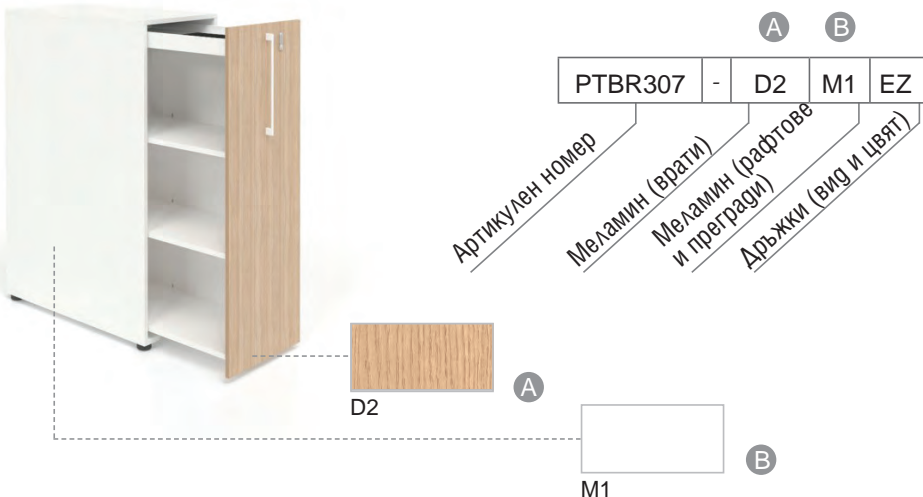

Цвят меламин А*			
D1, D2, M1, N1, N3, D3, D4, D5, N2			
Цвят меламин В*			
D1, D2, M1, N1, N3		D3, D4, D5, N2	
Цвят метал ⊕			
А, Е			
Дръжка □			
AZ, EZ, MZ, T1Z			
Артикулен номер	Размери, mm	Ег. цена	Ег. цена
PTBR309- * * ⊕ □	800x420, H=1200	1139,90 лв.	1179,90 лв.
PTBR310- * * ⊕ □	820x420, H=1090	1159,90 лв.	1199,90 лв.

Висок шкаф, лявостоящ, със заключване, два рафта, един метален рафт и кардекс

Цвят меламин А*			
D1, D2, M1, N1, N3, D3, D4, D5, N2			
Цвят меламин В*			
D1, D2, M1, N1, N3		D3, D4, D5, N2	
Цвят метал ⊕			
А, Е			
Дръжка □			
AZ, EZ, MZ, T1Z			
Артикулен номер	Размери, mm	Ег. цена	Ег. цена
PTBL309- * * ⊕ □	800x420, H=1200	1139,90 лв.	1179,90 лв.
PTBL310- * * ⊕ □	820x420, H=1090	1159,90 лв.	1199,90 лв.

Висок шкаф, дясностоящ, със заключване, един рафт, два метални рафта и две чекмеджета

Цвят меламин А*			
D1, D2, M1, N1, N3, D3, D4, D5, N2			
Цвят меламин В*			
D1, D2, M1, N1, N3		D3, D4, D5, N2	
Цвят метал ⊕			
А, Е			
Дръжка □			
AZ, EZ, MZ, T1Z			
Артикулен номер	Размери, mm	Ег. цена	Ег. цена
PTBR311- * * ⊕ □	800x420, H=1200	1109,90 лв.	1159,90 лв.
PTBR312- * * ⊕ □	820x420, H=1090	1119,90 лв.	1169,90 лв.

Висок шкаф, лявостоящ, със заключване, един рафт, два метални рафта и две чекмеджета

Цвят меламин А*			
D1, D2, M1, N1, N3, D3, D4, D5, N2			
Цвят меламин В*			
D1, D2, M1, N1, N3		D3, D4, D5, N2	
Цвят метал ⊕			
А, Е			
Дръжка □			
AZ, EZ, MZ, T1Z			
Артикулен номер	Размери, mm	Ег. цена	Ег. цена
PTBL311- * * ⊕ □	800x420, H=1200	1109,90 лв.	1159,90 лв.
PTBL312- * * ⊕ □	820x420, H=1200	1119,90 лв.	1169,90 лв.

Структура на кода

Характеристики

- Две дълбочини: 360 и 420 mm
- Две дължини: 800 и 820 mm
- Три височини: 740, 1090 и 1200 mm
- Много варианти за вътрешно разпределение
- Меламинов корпус, врати и рафтове 18 mm с 1 mm кант
- Дебелина 25 mm с 2 mm ABS кант (за тавана при H=740 mm и среден плот при H=1090 mm)

- Вътрешни чекмеджета от ПДЧ 12 mm с меламиново покритие, с 1 mm кант
- Регулируеми крачета с H=23 mm (+10 mm)
- Колелца Ø80 mm от термопластичен каучук, които не оставя следи
- Товароносимост на колелата 50 kg

Гаранционен срок

- 5 години