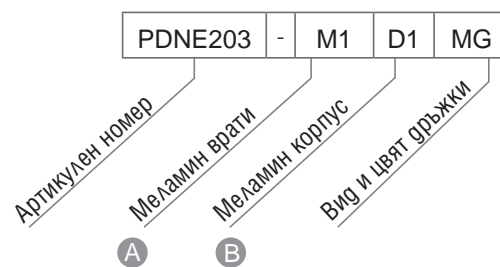

Серия шкафове и стелажи Nova Basic

Гардероб с две врати, без заключване

Цвят меламин А*			
D1, D2, M1, N1, N3	D3, D4, D5, N2	D1, D2, M1, N1, N3	D3, D4, D5, N2
Цвят меламин В**			
D1, D2, M1, N1, N3		D3, D4, D5, N2	
Дръжки			
AG, AX, EG, EX, MG, MX, T1G, T1X			

Артикулен номер	Размери, mm	Ег. цена	Ег. цена	Ег. цена	Ег. цена
PDNE502 - * * □	800x360, H=1795	649,90 лв.	719,90 лв.	709,90 лв.	779,90 лв.

Двустранен стелаж

Цвят меламин*	
D1, D2, M1, N1, N3	D3, D4, D5, N2

Артикулен номер	Размери, mm	Ег. цена	Ег. цена
PDNE305-*	1600x340, H=1092	349,90 лв.	389,90 лв.

Стелаж с три рафта

Цвят меламин*	
D1, D2, M1, N1, N3	D3, D4, D5, N2

Артикулен номер	Размери, mm	Ег. цена	Ег. цена
PDNE309-*	800x340, H=1092	209,90 лв.	229,90 лв.

Стелаж с четири рафта

Цвят меламин*	
D1, D2, M1, N1, N3	D3, D4, D5, N2

Артикулен номер	Размери, mm	Ег. цена	Ег. цена
PDNE409-*	800x340, H=1444	259,90 лв.	289,90 лв.

Стелаж с два рафта

Цвят меламин*	
D1, D2, M1, N1, N3	D3, D4, D5, N2

Артикулен номер	Размери, mm	Ег. цена	Ег. цена
PDNE209-*	800x340, H=740	169,90 лв.	179,90 лв.

Master ключ, 1 бр.

Артикулен номер	Ег. цена
PZZZ058	28,99 лв.

Removal ключ, 1 бр.

Артикулен номер	Ег. цена
PZZZ059	19,99 лв.

Структура на кода

Характеристики

- Меламинов корпус, врати и рафтове, 18 mm, с 1 mm кант
- 16 mm меламинов гръб
- Възможност за заключване
- Регулиране на пластмасови крачета, H=17 mm (+10 mm)

Сертификати

- LST CEN/TR 14073-1:2004
- LST CEN/TR 14073-2:2004

Гаранционен срок

- 5 години