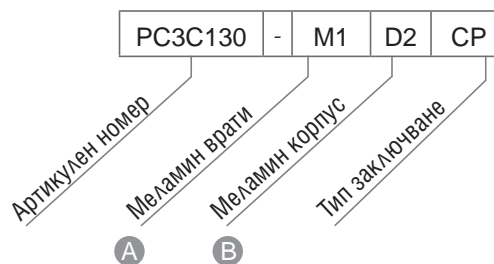

Характеристики

- Меламинов корпус, врати и рафтове 18 mm с 1 mm кант
- Възможност за заключване
- Регулируеми пластмасови крачета с H=17 mm (+10 mm)

Сертификати

- LST EN 14073-1:2004
- LST EN 14073-2:2004
- LST EN 14073-3:2004
- LST EN 14074-2004

Гаранция

- 2 години за електронното заключване
- 5 години за шкафчетата