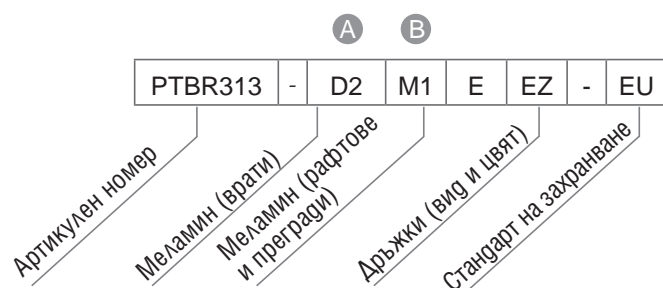

Артикулен номер	Размери, mm	Ег. цена	Ег. цена
PTBR315-** ☼ □ ☺	800x420, H=1200	1269,90 лв.	1309,90 лв.
PTBR316-** ☼ □ ☺	820x420, H=1200	1279,90 лв.	1329,90 лв.

Висок шкаф, лявостоящ, със заключване, един рафт, два метални рафта, две чекмеджета и захранване

Цвят меламин А*	
D1, D2, M1, N1, N3, D3, D4, D5, N2	
Цвят меламин В*	
D1, D2, M1, N1, N3	D3, D4, D5, N2
Цвят метал ☼	
А, Е	
Дръжка □	
AZ, EZ, MZ, T1Z	
Захранване ☺	
CH, EU, FR, UK	

Артикулен номер	Размери, mm	Ег. цена	Ег. цена
PTBL315-** ☼ □ ☺	800x420, H=1200	1269,90 лв.	1309,90 лв.
PTBL316-** ☼ □ ☺	820x420, H=1200	1279,90 лв.	1329,90 лв.

Висок шкаф, дяностоящ, със заключване, един рафт, два метални рафта, две чекмеджета и USB порт

Цвят меламин А*	
D1, D2, M1, N1, N3, D3, D4, D5, N2	
Цвят меламин В*	
D1, D2, M1, N1, N3	D3, D4, D5, N2
Цвят метал ☼	
А, Е	
Дръжка □	
AZ, EZ, MZ, T1Z	
Захранване ☺	
CH, EU, FR, UK	

Артикулен номер	Размери, mm	Ег. цена	Ег. цена
PTBR313-** ☼ □ ☺	800x420, H=1200	1459,90 лв.	1499,90 лв.
PTBR314-** ☼ □ ☺	820x420, H=1200	1479,90 лв.	150990 лв.

Висок шкаф, лявостоящ, със заключване, един рафт, два метални рафта, две чекмеджета и USB порт

Цвят меламин А*	
D1, D2, M1, N1, N3, D3, D4, D5, N2	
Цвят меламин В*	
D1, D2, M1, N1, N3	D3, D4, D5, N2
Цвят метал ☼	
А, Е	
Дръжка □	
AZ, EZ, MZ, T1Z	
Захранване ☺	
CH, EU, FR, UK	

Артикулен номер	Размери, mm	Ег. цена	Ег. цена
PTBL313-** ☼ □ ☺	800x420, H=1200	1459,90 лв.	1499,90 лв.
PTBL314-** ☼ □ ☺	820x420, H=1200	1479,90 лв.	1509,90 лв.

Структура на кода

Характеристики

- Две дълбочини: 360 и 420 mm
- Две дължини: 800 и 820 mm
- Три височини: 740, 1090 и 1200 mm
- Много варианти за вътрешно разпределение
- Меламинов корпус, врати и рафтове 18 mm с 1 mm кант
- Дебелина 25 mm с 2 mm ABS кант (за тавана при H=740 mm и среден плот при H=1090 mm)

- Вътрешни чекмеджета от ПДЧ 12 mm с меламиново покритие, с 1 mm кант
- Регулируеми крачета с H=23 mm (+10 mm)
- Колелца Ø80 mm от термопластичен каучук, който не оставя следи
- Товарносимост на колелата 50 kg

Гаранционен срок

- 5 години