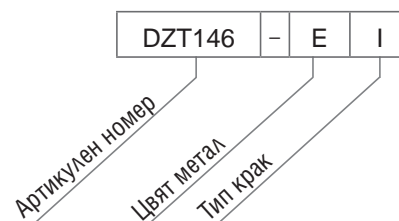

Работен плот

- Меламинов плот с дебелина 25 mm с 2 mm ABS кант

Регулируема телескопична рамка

- L-образни ъглови размери: 40x40x534 mm; 50x30x460 mm

- Обхват на регулиране: 600 mm
- Стоманена ивица за регулиране: 35x4x910 mm

Колони

- Метална тръба: 80x40 mm

Сертификати

- LST EN 527-1:2011
- LST EN 527-2:2003

Гаранционен срок

- 5 години