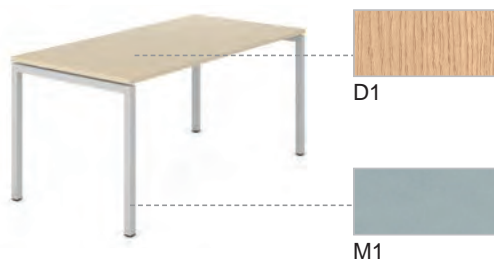

Структура на кода

Характеристики

- 25 mm дебелина на меламинов плот с 2 mm кант
- Разстояние 10 mm между краката и плота
- Метална греда със сечение 40x20 mm
- Метални крака със сечение 40x40 mm
- Регулиране на височината с до 10 mm