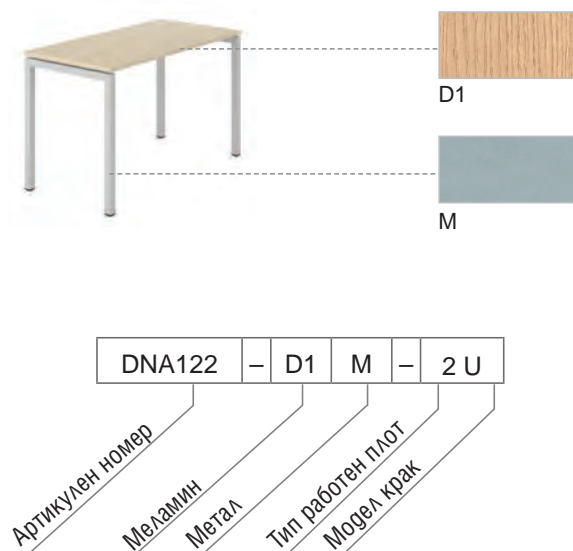

Ъглово бюро с отвор за кабели

Цвят меламин *			
D1, D2, M1, N1, N3		D3, D4, D5, N2	
Цвят метал ⊕			
A, E, M, T1			
Артикулен номер	Размери, mm	Ег. цена	Ег. цена
Ляво			
PDNL141-*(⊕)-2U	1400x1200, H=740	379,90 лв.	419,90 лв.
PDNL161-*(⊕)-2U	1600x1200, H=740	399,90 лв.	449,90 лв.
PDNL181-*(⊕)-2U	1800x1200, H=740	449,90 лв.	489,90 лв.
Дясно			
PDNR141-*(⊕)-2U	1400x1200, H=740	379,90 лв.	419,90 лв.
PDNR161-*(⊕)-2U	1600x1200, H=740	399,90 лв.	449,90 лв.
PDNR181-*(⊕)-2U	1800x1200, H=740	449,90 лв.	489,90 лв.

Помощен плот

Цвят меламин *			
D1, D2, M1, N1, N3		D3, D4, D5, N2	
Цвят метал ⊕			
A, E, M, T1			
Артикулен номер	Размери, mm	Ег. цена	Ег. цена
PDNC080-*(⊕)-2U	800x600, H=740	159,90 лв.	169,90 лв.
PDNC060-*(⊕)-2U	600x800, H=740	169,90 лв.	189,90 лв.

Помощен плот

Цвят меламин *			
D1, D2, M1, N1, N3		D3, D4, D5, N2	
Цвят метал ⊕			
A, E, M, T1			
Артикулен номер	Размери, mm	Ег. цена	Ег. цена
PDNC161-*(⊕)-2U	1640x600, H=740	189,90 лв.	209,90 лв.
PDNC141-*(⊕)-2U	1440x600, H=740	179,90 лв.	199,90 лв.

Бюро с обща метална конструкция и три работни плота с извивка за кабели

Цвят меламин *			
D1, D2, M1, N1, N3		D3, D4, D5, N2	
Цвят метал ⊕			
A, E, M, T1			
Артикулен номер	Размери, mm	Ег. цена	Ег. цена
PDNS128-*(⊕)-2U	2810, H=740	1249,90 лв.	1389,90 лв.

Структура на кода

Характеристики

- Меламинов плот с дебелина 25 mm и 2 mm кант
- Разстояние 10 mm между краката и плота
- Метална греда със сечение 40x20 mm
- Метални крака със сечение 40x40 mm
- Регулиране на височината с до 10 mm

Сертификати

- LST EN 527-1:2011
- LST EN 527-2:2003
- Всички бюра покриват условията на стандарт LST EN 527-3:2003

Гаранционен срок

- 5 години