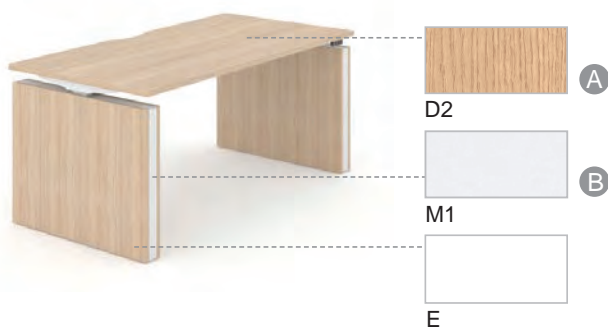

Структура на кода