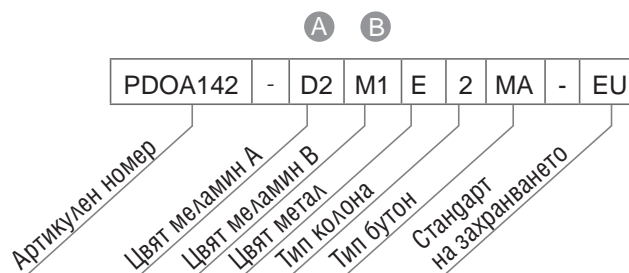

Структура на кода