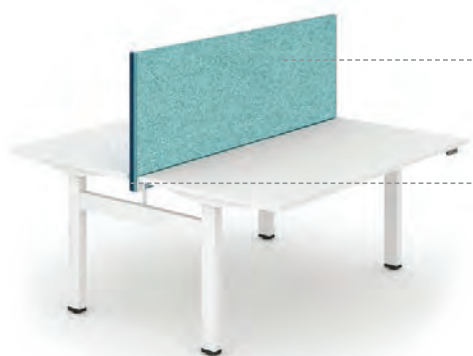

Метално чекмедже с текстилна подложка

Дамаска ○		
Era	Lucia	Velito Presto, Synergy
Цвят метал ⊕		
A, E, M		
Артикулен номер	Размери, mm	Ег. цена
PDZZ001- ○ ⊕	584x290, H=50	219,90 лв. 229,90 лв. 239,90 лв.
PDZZ002- ○ ⊕	585x250, H=50	229,90 лв. 239,90 лв. 239,90 лв.

Bluetooth агантер

Позволява контролиране на бюрото от телефона чрез приложението Desk Control App. Предлага се за операционни системи Android и iOS.

Артикулен номер	Ег. цена
PPZZ051	86,99 лв.

Структура на кода

Характеристики

Работен плот

- Меламинов плот с дебелина 25 mm с 2 mm ABS кант

Типове бутони за управление на бюрото

- BA, TA, TE задвижване нагоре и надолу
- MA задвижване нагоре и надолу, запаметяване на 3 работни позиции
- LA задвижване нагоре и надолу, запаметяване на 2 работни позиции, автоматично управление на запаметените позиции, LED напомняне, интегриран Bluetooth

Рамка

- L-образен ъгъл – 60x45x460 mm
- Метална тръба – 40x20 mm
- Прахово боядисана в цвета на колоните

Повдигащи колони

- Видове: с две (2) или три (3) стъпки
- Функция против сблъсък (само в колони с три стъпки)
- Два мотора
- Мек старт и мек стоп
- Скорост на повдигане: до 38 mm/s
- Дължина на хода: DL05 (2) – 500 mm, DL06 (3) – 650 mm
- Размери на правоъгълната тръба: 50x80 mm
- Товароподемност: до 80 kg
- Прахово боядисана с цвета на рамата
- Странични колонни капаци, изработени от ПДЧ с меламиново покритие с възможност за избор на цвят

Електронен модул за захранване

- Изход: 12 – 40 V, 9 A
- Консумирана енергия: режим на готовност 0,1 W

Сертификати

- LST EN 527-1:2011
- LST EN 527-2:2017
- LST EN 1730:2013

Гаранционен срок

- 5 години