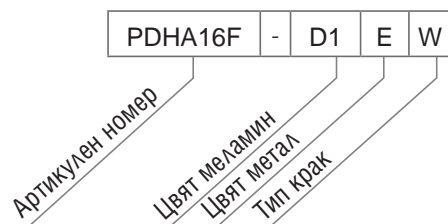

Работен плот

- Меламинов плот с дебелина 25 mm с 2 mm ABS кант

Рамка

- Метална тръба: 50x20x1440 mm или 50x20x1440 mm

Колони

- Ръчна настройка на височината
- Регулиране на височината от 620 mm до 850 mm

Крака

- Прахово боядисан метален профил с размер: 60x60 mm (външна тръба) и 53x53 mm (вътрешна тръба)
- Стъпала: 700x70 mm

Сертификати

- LST EN 527-1:2011
- LST EN 527-2:2003
- Всички бюра отговарят на LST EN 527-3:2003

Гаранционен срок

- 5 години