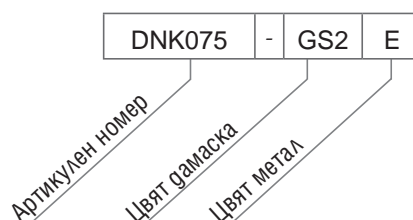

Страничен преграден панел с метална рамка за работна двойка бюра

		Дамаска ○		
		Berta, Bondai	Lucia	Velito Presto, Step, Synergy
		Цвят метал ⊗		
		A, E, M, T1		
Артикулен номер	Размери, mm	Ег. цена	Ег. цена	Ег. цена
PDNK149 - ○ ⊗	1440x20, H=350*	169,90 лв.	249,90 лв.	279,90 лв.
PDNK169 - ○ ⊗	1640x20, H=350*	189,90 лв.	269,90 лв.	309,90 лв.

Структура на кода

Преградни панели за серия бюра Nova Slide

Преген преграден панел с метална рамка за бюро с издърпващ се плот

		Дамаска ○		
		Berta, Bondai	Lucia	Velito Presto, Step, Synergy
		Цвят метал ⊗		
		A, E, M, T1		
Артикулен номер	Размери, mm	Ег. цена	Ег. цена	Ег. цена
PDNK14C - ○ ⊗	1400x20, H=350*	149,90 лв.	209,90 лв.	239,90 лв.
PDNK16C - ○ ⊗	1600x20, H=350*	189,90 лв.	269,90 лв.	299,90 лв.

Преген преграден панел с метална рамка за работна двойка бюра с издърпващ се плот

		Дамаска ○		
		Berta, Bondai	Lucia	Velito Presto, Step, Synergy
		Цвят метал ⊗		
		A, E, M, T1		
Артикулен номер	Размери, mm	Ег. цена	Ег. цена	Ег. цена
PDNK14D - ○ ⊗	1400x20, H=350*	149,90 лв.	209,90 лв.	239,90 лв.
PDNK16D - ○ ⊗	1600x20, H=350*	189,90 лв.	269,90 лв.	299,90 лв.

Преген преграден панел за бюро с издърпващ се плот

		Дамаска ○		
		Berta, Bondai	Lucia	Velito Presto, Step, Synergy
		Цвят метал ⊗		
		A, E, M, T1		
Артикулен номер	Размери, mm	Ег. цена	Ег. цена	Ег. цена
PDNK14E - ○ ⊗	1400x22, H=415 (300)*	129,90 лв.	239,90 лв.	279,90 лв.
PDNK16E - ○ ⊗	1600x22, H=415 (300)*	139,90 лв.	269,90 лв.	299,90 лв.

Преген преграден панел за работна двойка бюра с издърпващ се плот

		Дамаска ○		
		Berta, Bondai	Lucia	Velito Presto, Step, Synergy
		Цвят метал ⊗		
		A, E, M, T1		
Артикулен номер	Размери, mm	Ег. цена	Ег. цена	Ег. цена
PDNK14F - ○ ⊗	1400x22, H=375 (350)*	119,90 лв.	239,90 лв.	269,90 лв.
PDNK16F - ○ ⊗	1600x22, H=375 (350)*	129,90 лв.	259,90 лв.	289,90 лв.
PDNK14G - ○ ⊗	1400x22, H=475 (450)*	119,90 лв.	239,90 лв.	279,90 лв.
PDNK16G - ○ ⊗	1600x22, H=475 (450)*	139,90 лв.	269,90 лв.	309,90 лв.

* Височина на панела над работния плот