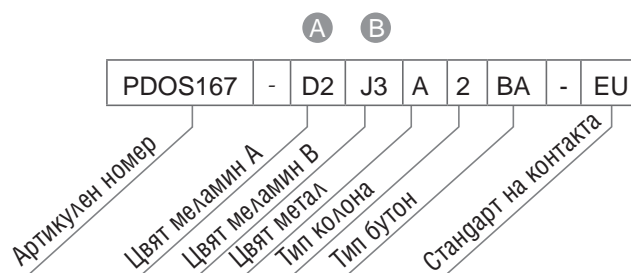

Серия електрически ергономични бюра Motion

Структура на кода