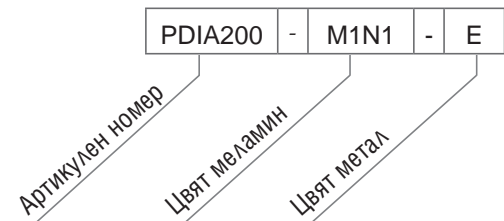

Структура на кода

Характеристики

- Работен плот с дебелина 25 mm, с 2 mm ABS кант
- Крака – метална конструкция с размер Ø12 mm
- Пластмасови крачета с регулиране на височината (+10 mm)
- Метална греда (под плота) с размери 40x20 mm и 20x20 mm

Сертификати

- LST EN 527-1:2011
- LST EN 527-2:2003
- LST EN 14073-2:2004

Гаранционен срок

- 5 години