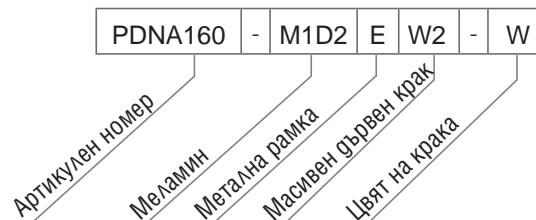

Структура на кода

Характеристики

Работен плот

- Меламинов плот с дебелина 25 mm с 2 mm ABS кант
- Меламинов плот с дебелина 26 mm, покрит с HPL и скосени ъгли, боядисани в бяло или черно
- Радиус на скосените ъгли 100 mm
- 10 mm разстояние между краката и работния плот
- 40 mm разстояние между работните плотове на общите конструкции бюра

Метална греда

- Метална греда под плата с размер 40x20 mm
- Прахово покритие на метала с възможност за избор на цвят

Крака

- Масивен дърво с лаково покритие в натурален цвят
- Пластмасови крачета с нивелиране на височината (+10 mm)

Сертификати

- LST EN 527-1:2011
- LST EN 527-2:2003
- Всички бюра покриват условията на стандарт LST EN 527-3:2003

Гаранционен срок

- 5 години