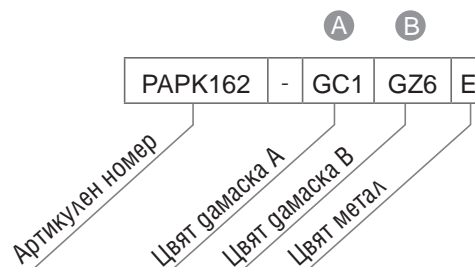

Структура на кода

Характеристики

Работен плот

- Меламинов плот с дебелина 25 mm с 2 mm ABS кант

Типове бутони за управление на бюрото

- BA, TA, TE задвижване нагоре и надолу
- MA задвижване нагоре и надолу, запаметяване на 3 работни позиции
- LA задвижване нагоре и надолу, запаметяване на 2 работни позиции, автоматично управление на запаметените позиции, LED напомняне, интегриран Bluetooth

Рамка

- L-образен ъгъл – 60x45x460 mm
- Метална тръба – 40x20 mm
- Прахово боядисана в цвета на колоните

Повдигащи колони

- Видове: с две (2) или три (3) стъпки
- Функция против сблъсък (само в колони с три стъпки)
- Два мотора
- Мек старт и мек стоп
- Скорост на повдигане: до 38 mm/s
- Дължина на хода: DL05 (2) – 500 mm, DL06 (3) – 650 mm
- Размери на правоъгълната тръба: 50x80 mm
- Товароподемност: до 80 kg
- Прахово боядисана с цвета на рамата
- Странични колонни капаци, изработени от ПДЧ с меламиново покритие с възможност за избор на цвят

Електронен модул за захранване

- Изход: 12 – 40 V, 9 A
- Консумирана енергия: режим на готовност 0,1 W

Сертификати

- LST EN 527-1:2011
- LST EN 527-2:2017
- LST EN 1730:2013

Гаранционен срок

- 5 години