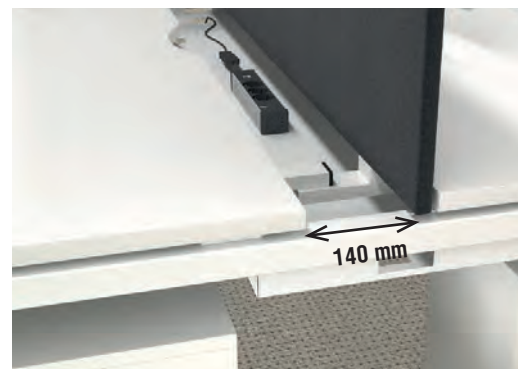

Структура на кода

Характеристики

- 25 mm дебелина на меламинов плот с 2 mm кант
- Разстояние 10 mm между краката и плота
- Метална греда със сечение 40x20 mm
- Метални крака със сечение 40x40 mm
- Регулиране на височината с до 10 mm