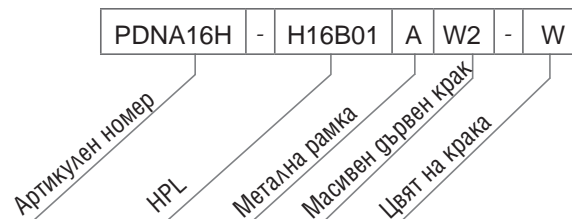

Помощен плот за четири работни бюра

Цвят *	
HPL H70B01, H70B02	HPL Fenix H16B01, H17B03
Цвят метал ☼	
A, E	
Цвят на крака	
W2, W3	

Помощен плот за четири работни бюра с отвори за кабели

Цвят *	
HPL H70B01, H70B02	HPL Fenix H16B01, H17B03
Цвят метал ☼	
A, E	
Цвят на крака	
W2, W3	

Помощен плот за четири работни бюра с отвори за кабели

Цвят *	
HPL H70B01, H70B02	HPL Fenix H16B01, H17B03
Цвят метал ☼	
A, E	
Цвят на крака	
W2, W3	

Артикулен номер	Размери, mm	Ег. цена	Ег. цена
PDND140-*(☼)-W	1400x1440, H=740	779,90 лв.	1249,90 лв.
PDND160-*(☼)-W	1600x1440, H=740	849,90 лв.	1379,90 лв.
PDND148-*(☼)-W	1400x1640, H=740	829,90 лв.	1369,90 лв.
PDND168-*(☼)-W	1600x1640, H=740	909,90 лв.	1519,90 лв.
PDND180-*(☼)-W	1800x1640, H=740	1019,90 лв.	1729,90 лв.

Артикулен номер	Размери, mm	Ег. цена	Ег. цена
PDND141-*(☼)-W	1400x1440, H=740	789,90 лв.	1269,90 лв.
PDND161-*(☼)-W	1600x1440, H=740	869,90 лв.	1419,90 лв.
PDND14A-*(☼)-W	1400x1640, H=740	849,90 лв.	1399,90 лв.
PDND16A-*(☼)-W	1600x1640, H=740	929,90 лв.	1559,90 лв.
PDND181-*(☼)-W	1800x1640, H=740	1019,90 лв.	1729,90 лв.

Артикулен номер	Размери, mm	Ег. цена	Ег. цена
PDND146-*(☼)-W	1400x1440, H=740	789,90 лв.	1269,90 лв.
PDND166-*(☼)-W	1600x1440, H=740	869,90 лв.	1419,90 лв.
PDND14B-*(☼)-W	1400x1640, H=740	849,90 лв.	1399,90 лв.
PDND16B-*(☼)-W	1600x1640, H=740	929,90 лв.	1559,90 лв.
PDND183-*(☼)-W	1800x1640, H=740	1019,90 лв.	1729,90 лв.

Структура на кода