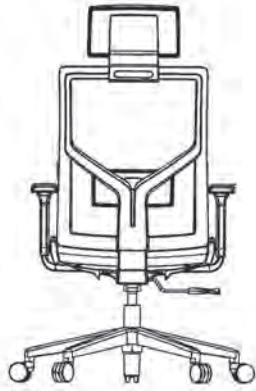

Серия ергономични столове SNOW

Ergonomic Chairs SNOW

Изчистен дизайн, меки форми и модерна визия носят изтънчен вид и стил във всеки офис със серия столове Snow.

The clean design, the soft shapes and the modern vision bring a sophisticated look and style to any office with Snow chairs series.