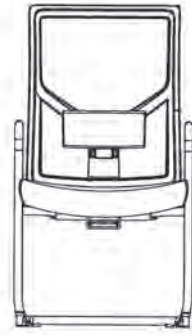

Серия ергономични столове SNOW

Ergonomic Chairs SNOW

Изчистен дизайн, меки форми и модерна визия носят изтънчен вид и стил във всеки офис със серия столове Snow.

The clean design, the soft shapes and the modern vision bring a sophisticated look and style to any office with Snow chairs series.