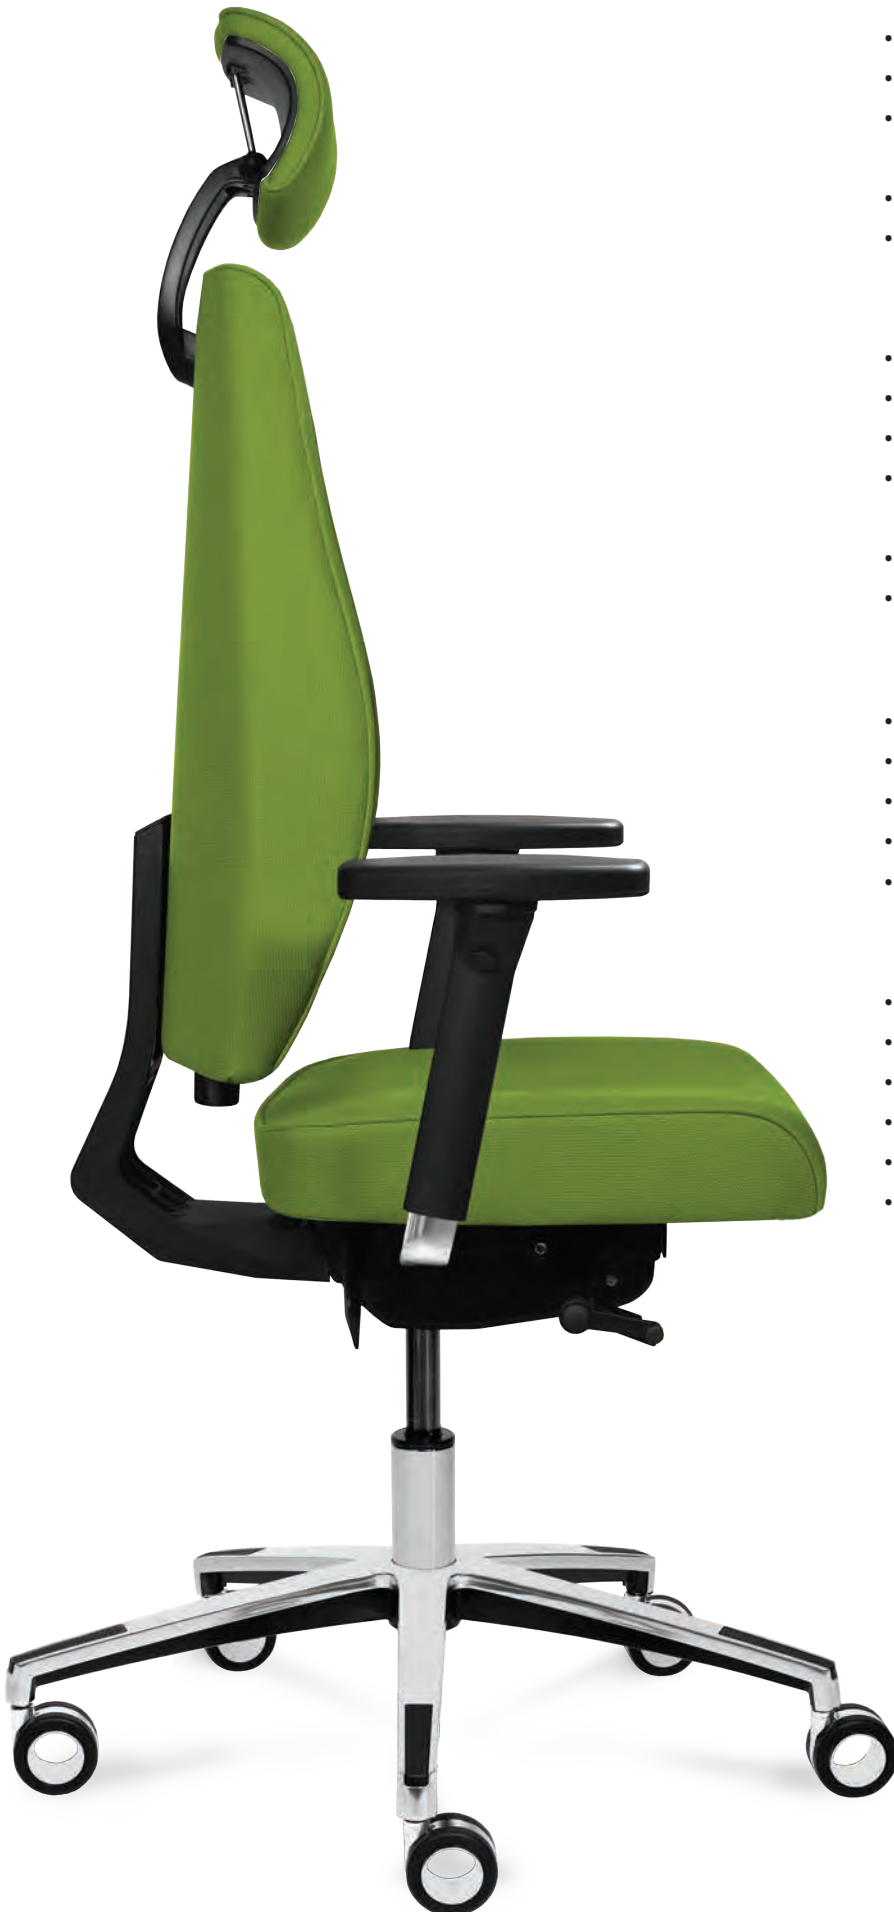

GABRI the right choice for those who spend a lot of their time at work. This chair is modern-classic suitable for today`s and tomorrow`s workplaces. Sit back and enjoy – it is GABRI...

- Регулируема опора за главата
- Регулиране на височината на облегалката
- Регулируема лумбална опора
- Регулируеми подлакътници
- Синхронизиращ механизъм с 5 позиции на заключване и антишок функция
- Регулиране на дълбочината на седене
- Контрол на височината на седалката
- Контрол на твърдостта на облегалката
- Механизъм за регулиране на наклона на седалката
- Луксозна основа
- Колелца за меки или твърди повърхности

- Adjustable headrest
- Height adjustment of the backrest
- Lumbar support adjustment
- Adjustable armrests
- Synchro mechanism (5 locking positions) with „Anti-Shock“ safety function for backrest
- Seat sliding
- Seat height adjustment
- Backrest stiffness control
- Negative seat tilting
- Luxury base
- Castors for soft / hard floor

1230 – 1410

• 480 – 610 •

• 680 •

• 680 •

Ергономичен стол MAGNA

Ergonomic office chair MAGNA

- Регулируема опора за главата
- Регулируема лумбална опора
- Регулиране на височината на облегалката
- Регулируеми подлакътници
- Синхронизиращ механизъм с 5 позиции на заключване, антишок функция за сигурност на облегалката
- Регулируема дълбочина на седалката
- Контрол на височината на седалката
- Контрол на твърдостта на облегалката
- Механизъм за регулиране на наклона на седалката
- Алюминиева основа
- Колелца за меки или твърди повърхности

- Adjustable headrest
- Lumbar support adjustment
- Height adjustment of the backrest
- Adjustable armrests
- Synchro mechanism (5 locking positions) with „Anti-Shock“ safety function for backrest
- Seat sliding
- Seat height adjustment
- Backrest stiffness control
- Negative seat tilting
- Aluminum base
- Castors for soft / hard floor