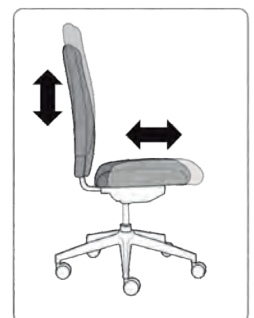

Регулиране на височината на облегалката
Height adjustment of the backrest

Регулируеми подлакътници
Adjustable armrests

Контрол на височината на седалката
Seat height adjustment

Синхронизиращ механизъм с 5 позиции на заключване и антишок функция
Synchro mechanism (5 locking positions) with „Anti-Shock“ safety functions for backrest

Регулиране на дълбочината на седалката
Seat sliding

Контрол на твърдостта на облегалката
Backrest stiffness control

База от черен полиамид
Base from black polyamide

Колелца за меки или твърди повърхности
Casters for soft / hard floor