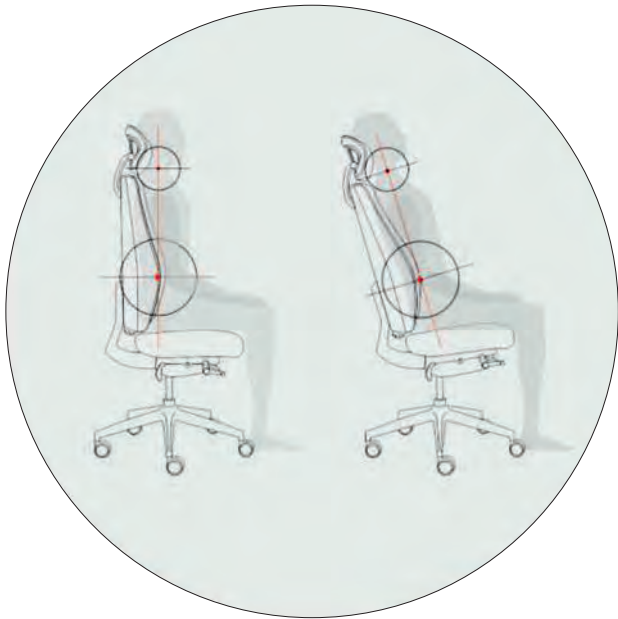

Столовете MAGNA ще очароват тези, които ценят хармонията между форма, удобство и комфорт. Ергономичната облегалка и седалката осигуряват удобна позиция на тялото през целия работен ден.

Ergonomics. The MAGNA family of chairs will please those who value the harmony of shape, performance and well-being. Easy adjustments of the backrest and seat ensure ergonomical sitting, enforcing correct posture and thus granting an enjoyable working environment.