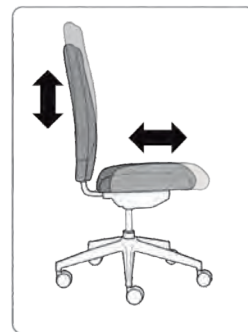

GABRI the right choice for those who spend a lot of their time at work. This chair is modern-classic suitable for today`s and tomorrow`s workplaces. Sit back and enjoy – it is GABRI...

- Регулируема опора за главата
- Регулиране на височината на облегалката
- Регулируема лумбална опора
- Регулируеми подлакътници
- Синхронизиращ механизъм с 5 позиции на заключване и антишок функция
- Регулиране на дълбочината на седене
- Контрол на височината на седалката
- Контрол на твърдостта на облегалката
- Механизъм за регулиране на наклона на седалката
- Луксозна основа
- Колелца за меки или твърди повърхности

- Adjustable headrest
- Height adjustment of the backrest
- Lumbar support adjustment
- Adjustable armrests
- Synchro mechanism (5 locking positions) with „Anti-Shock“ safety function for backrest
- Seat sliding
- Seat height adjustment
- Backrest stiffness control
- Negative seat tilting
- Luxury base
- Castors for soft / hard floor