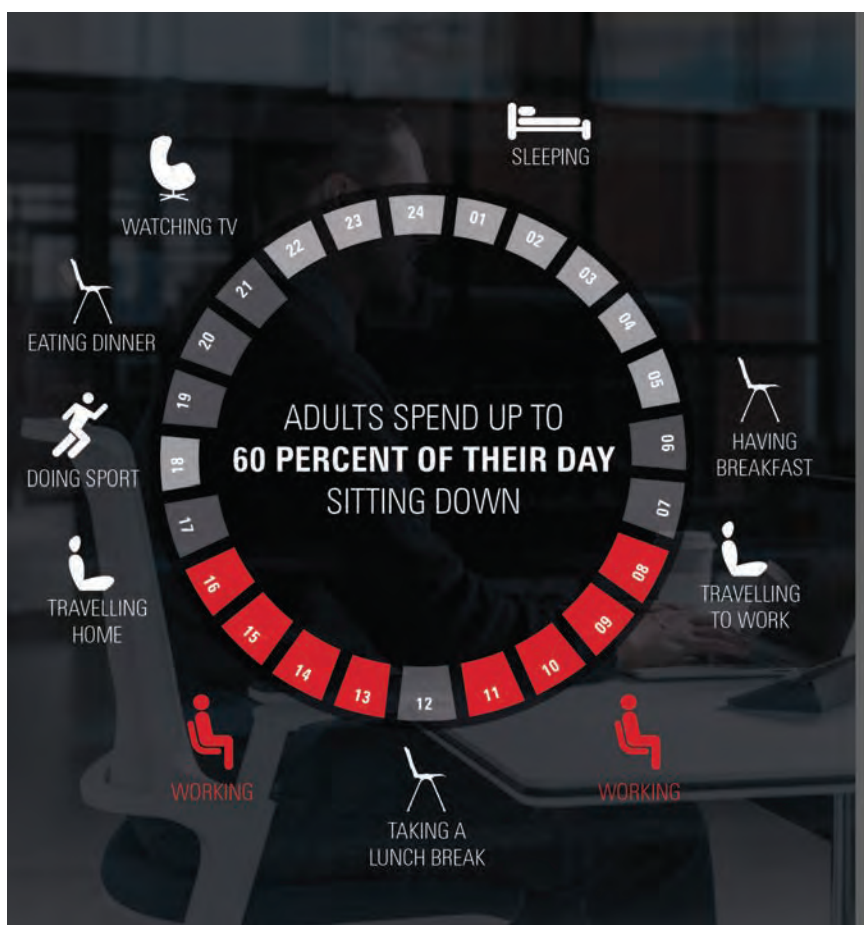

#YOUR CHALLENGE