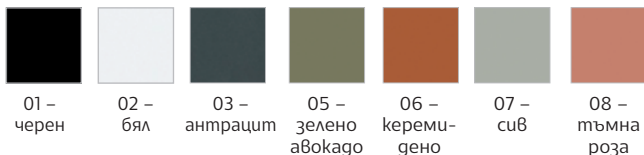

ЦВЯТ НА МЕТАЛА (*)

01 – черен
02 – бял
03 – антрацит
05 – зелено авокадо
06 – керемидено
07 – сив
08 – тъмна роза

ЦВЯТ МЕЛАМИН *

09 – бял
12 – антрацит
13 – барок
42 – тъмен бронз
43 – кралски мрамор
44 – керемидено
45 – светъл дъб
46 – тъмна маслина
49 – битър
50 – селенит
51 – бисофт
52 – бифейс

ВИЖ ВСИЧКИ УСЛОВИЯ
ЗА ДОСТАВКА И МОНТАЖ
НА: WWW.OFFICE1.BG

СРОК ЗА ДОСТАВКА:
25 РАБОТНИ ДНИ

-20%

NEW YORK

Серия офис обзавеждане

ЦВЕТОВЕ НА СНИМКАТА: СЕЛЕНИТ / ЧЕРЕН МЕТАЛ

- » Мебелите са изработени от ПДЧ с меламиново покритие.
- » Работен плот с дебелина 18 mm.
- » Праховобоядисана метална конструкция с декоративна цветна лента.
- » Подложка от екокожа върху работния плот.
- » Праховобоядисан челен панел.
- » Шкаф с дебелина на тавана 30 mm и дебелина на рафтовете и вратите 18 mm.

ЦВЯТ НА МЕТАЛА (*)

ЦВЯТ МЕЛАМИН *

ВИЖ ВСИЧКИ УСЛОВИЯ
ЗА ДОСТАВКА И МОНТАЖ
НА: WWW.OFFICE1.BG

СРОК ЗА ДОСТАВКА:
25 РАБОТНИ ДНИ

TORINO

Серия офис обзавеждане

НОВО!

RFG
HOW FEEL GOOD