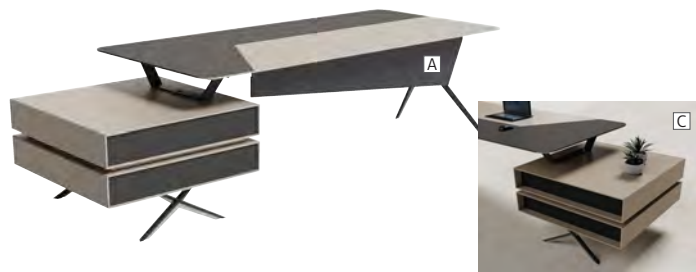

ВИЖ ВСИЧКИ УСЛОВИЯ
ЗА ДОСТАВКА И МОНТАЖ
НА: WWW.OFFICE1.BG

СРОК ЗА ДОСТАВКА:
25 РАБОТНИ ДНИ