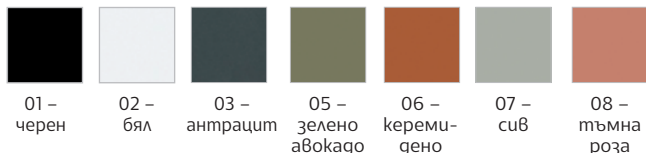

ЦВЯТ НА МЕТАЛА (*)

ЦВЯТ МЕЛАМИН *