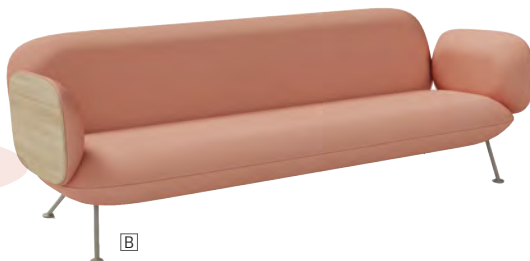

BUBBLE

Серия модулна мека мебел

НОВО!

RFG
FEEL GOOD

A

C

B

D

Вид	Д/Ш/В, см	Арт. номер	Цена без ДДС	Цена с ДДС
A) Фотьойл с подлакътници	73 x 68 x 58	4030120172-	⊕ * 1699.00 лв.	2038.80 лв.
B) Диван тройка с подлакътници	173 x 68 x 58	4030140240-	⊕ * 2699.00 лв.	3238.80 лв.
C) Фотьойл с един подлакътник	68 x 68 x 58	4030120174-	⊕ * 1559.00 лв.	1870.80 лв.
D) Диван двойка с един подлакътник	168 x 68 x 58	4030140239-	⊕ * 2569.00 лв.	3082.80 лв.

ЦВЯТ МЕЛАМИН *

ЦВЯТ НА МЕТАЛА ⊕

ЦВЯТ ДАМАСКА *