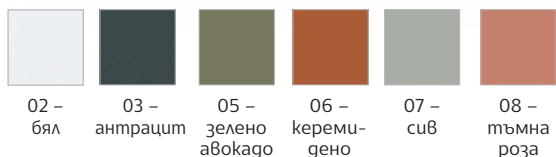

ЦВЯТ МЕЛАМИН *

ЦВЯТ НА МЕТАЛА ⊕

ЦВЯТ ДАМАСКА *

Твоят стилен офис
е при нас

BUBBLE

Серия модулна мека мебел

НОВО!

RFG
FEEL GOOD