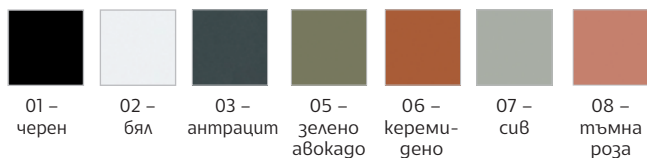

ЦВЯТ НА МЕТАЛА ⊕