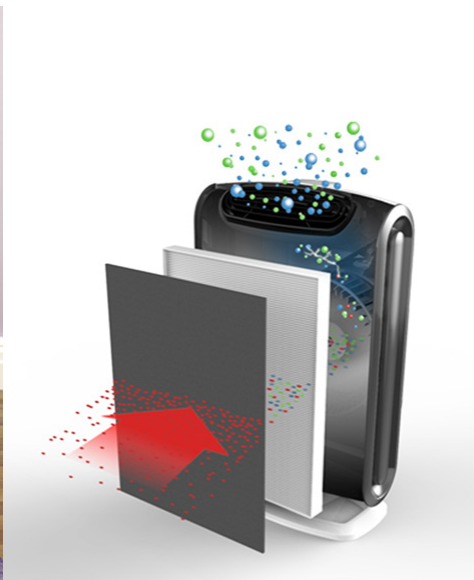

LUMI®

AERAMAX DX95

Пречиствател за въздух

2070750125

- Четиристепенната система за пречистване отстранява до 99.97% РМЗ, включително: полени и други алергени, прахови акари, спори от плесени и цигарен дим.
- АераSafe™ възградена защита срещу бактерии, плесени и гъбички.
- True HEPA.
- АераSmart™ Sensor следи качеството на въздуха и автоматично регулира скоростта на вентилатора.
- Режимът Аера+™ увеличава въздушния поток с 35%, за да премахне алергените от въздуха.
- Препоръчва се за помещения до 48 m².
- Размери: 700 x 190 x 220 mm.