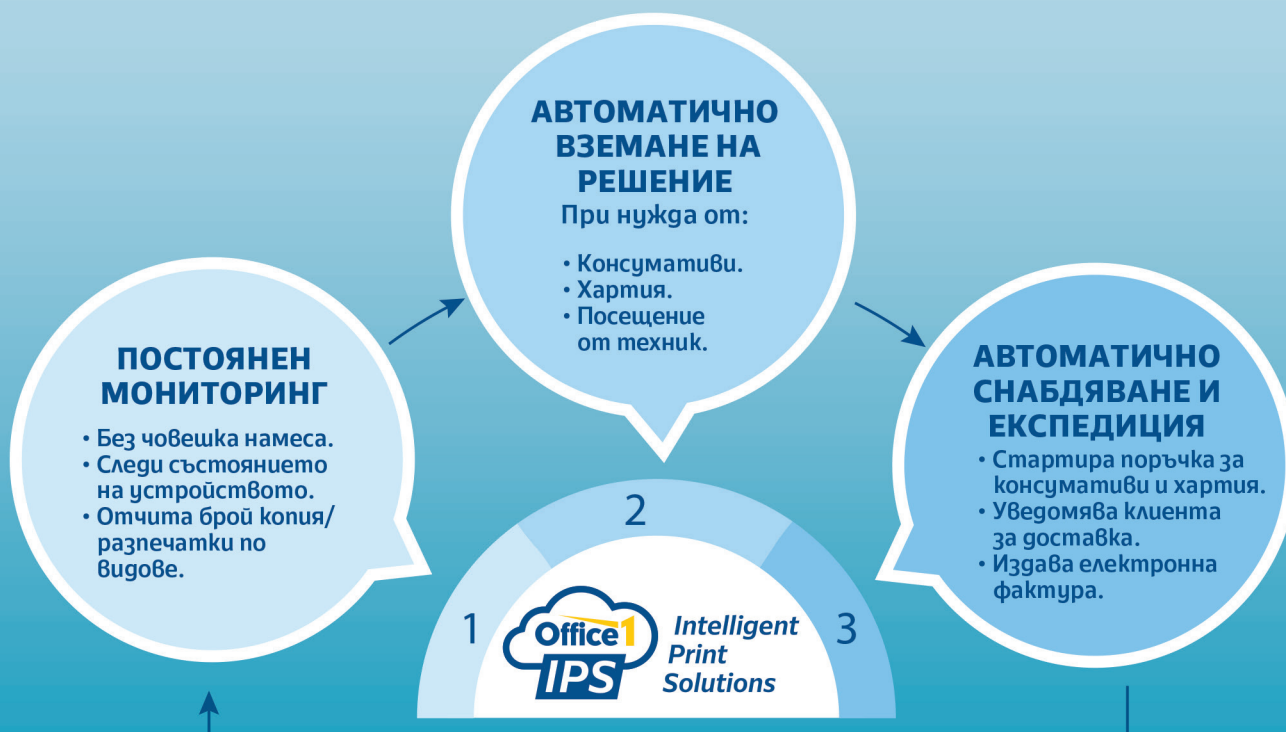

**Intelligent
Print
Solutions**

ИНТЕЛИГЕНТЕН СОФТУЕР

Artificial Intelligence - разработен от Office 1 за управление на печата.

ПРЕДИМСТВА ПРИ УПОТРЕБА НА IPS:

- Планиране и оптимизиране на разходите.
- Прозрачност и контрол.
- По-малко пропуснати ползи в резултат на печат.
- Разнообразие от модели печатащи устройства за всеки бизнес.