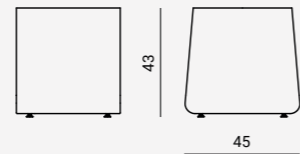

## Акcesoари

**Sarek  
Plantpot /  
Macetero**

41x45x43cm

**Sarek  
Basket /  
Papelera**

41x45x43cm

**Sarek  
Side Table /  
Mesa Aux.**

30x65cm

**Sarek  
Round  
Table /  
Mesa  
Redonda**

ø80x75cm  
ø80x95cm  
ø80x105cm