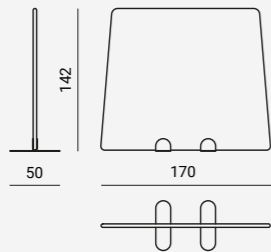

## Разделители

**Sarek L  
deployé divider /  
Separador L Deployé**

50x170x142cm

**Sarek High  
Fabric Divider  
+ Table /  
Separador Alto Tela + Mesa**

93x170x142cm

**Sarek  
High Fabric Divider /  
Separador Alto Tela**