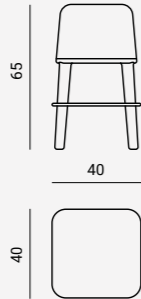

## Един дизайн, три стила / Taburetes. Un diseño, tres estilos

**Abisko 45**  
Wooden Legs /  
Patas Madera  
40x40x45cm

**Abisko 45**  
Metal Legs /  
Patas Metálicas  
40x40x45cm

**Abisko 65**  
Wooden Legs /  
Patas Madera  
40x40x65cm