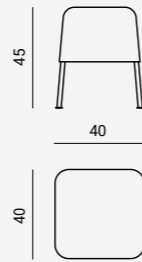

## Един дизайн, три стила / Taburetes. Un diseño, tres estilos

**Abisko 45**  
Wooden Legs /  
Patas Madera  
40x40x45cm

**Abisko 45**  
Metal Legs /  
Patas Metálicas  
40x40x45cm

**Abisko 65**  
Wooden Legs /  
Patas Madera  
40x40x65cm