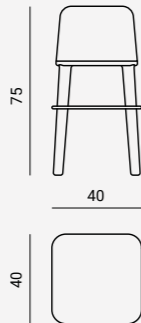

Abisko 75
Wooden Legs /
Patas Madera
40x40x75cm