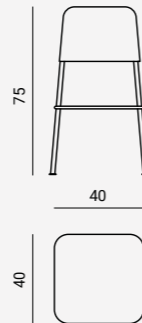

Abisko 75
Metal Legs /
Patas Metálicas
40x40x75cm

Опитът преди всичко

Удобни, приятни и еластични табуретки, които са специално проектирани за подобряване на ежедневието на хората в споделените пространства.

Същността на техния чар

Техният изискан дизайн, изчистен до абсолютния минимум, е завършен с гама от 13 нюанса, които ви позволяват да използвате цвят, за да създавате много богати и поразителни проекти. Можете също така да персонализирате нюансите при поискване.

ТАБУРЕТКИ ЦВЯТ / ЦВЯТ АСИЕНТО

Experience above all

These are comfortable, pleasant and resilient stools that have been specially designed to improve people's experience in shared spaces.

The measurements of these stools were analyzed

in detail to make them efficient.

The essence of their charm
Their refined design, stripped down to the essence of what is strictly necessary, is completed with a range of 13 shades that allow you to use color to create very rich and striking projects. You can also customize the shades on demand.

STOOLS COLOR / COLOR ASIENTO

TUNDRA REF 001	SAND REF 002	OLIVE REF 003	CORAL REF 004	GOLDEN GATE REF 005
EGGPLANT REF 006	DEEP OCEAN REF 007	TAIGA REF 008	NORTHERN REF 009	DEEP SEA REF 010
TURQUOISE REF 011	STONE REF 012	STINGRAY REF 013	DARK NIGHT REF 014