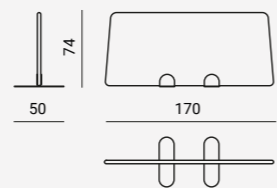

**Sarek
Low Fabric Divider /
Separador Bajo Tela**

50x170x74cm