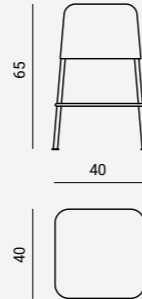

Abisko 65
Metal Legs /
Patas Metálicas
40x40x65cm