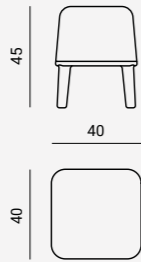

## Един дизайн, три стила / Taburetes. Un diseño, tres estilos

**Abisko 45**  
Wooden Legs /  
Patas Madera  
40x40x45cm

**Abisko 45**  
Metal Legs /  
Patas Metálicas  
40x40x45cm

**Abisko 65**  
Wooden Legs /  
Patas Madera  
40x40x65cm